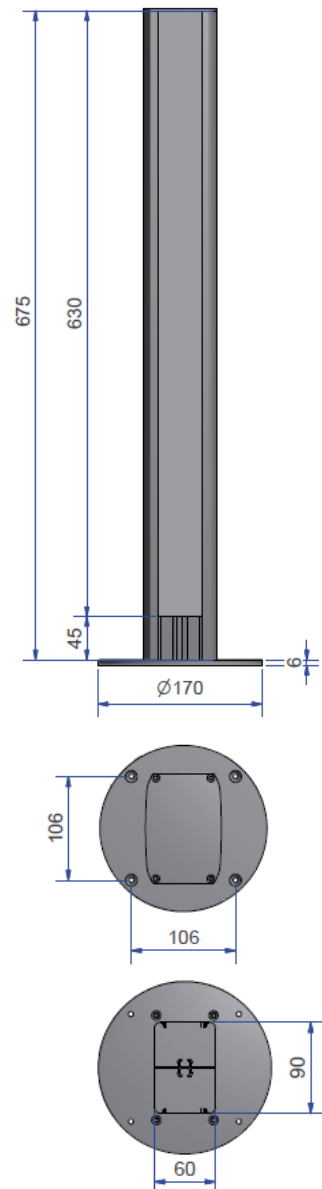

15/02/2018