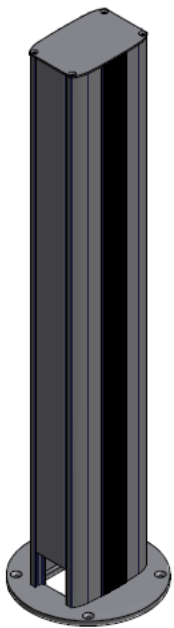

## Dubbelzijdige bureazuil IDT

De afgeronde basis ( 75 mm breed en 110 mm diep ) en de 2 deksels ( 45 mm breed ) zijn naargelang uw keuze vervaardigd uit wit gelakt aluminium of uit natuurlijk geanodiseerd aluminium.

De meegeleverde deksels zijn 45 mm korter dan de profiellengte. Het profiel is 675 mm lang en is bovenaan voorzien van een naargelang witte of grijs gelakte stalen eindkap.

Mechanismen 22,5 x 45 mm of 45 x 45 mm klikken langs beide zijden rechtstreeks in de dekselopening. Extra toebehoren zijn dus niet nodig.

De bureazuil is gemonteerd op een ronde, 6 mm dikke, stalen voet met diameter 170 mm, naargelang wit of grijs gelakt. Om gemakkelijk de kabels te kunnen inbrengen is in de voet een ruime boring 90 x 60 mm gemaakt.

### ✓ referentie **IDT0004**

Het profiel (675 mm), de deksels (630 mm) uit natuurlijk geanodiseerd aluminium, de grijs gelakte stalen eindkap en de grijs gelakte stalen voet (diameter 170 mm).