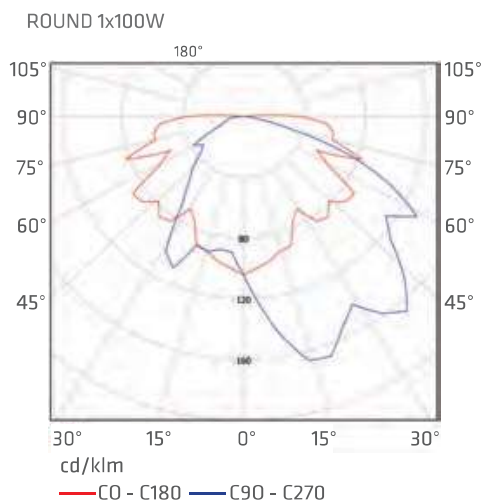

Корпус: пластмасса
Плафон: стекло
Плафон: призматический
Цвет корпуса: белый, серый,
коричневый, чёрный

index index	max moc max power	trzonek end cap	rodzaj klosza type of diffuser	kolor colour	waga netto net weight	wymiary produktu product dimensions A/B
304064	1x100W	E27	PRISMATIC		0,68	210/105
504068	1x100W	E27	PRISMATIC		0,68	210/105
604065	1x100W	E27	PRISMATIC		0,68	210/105
104060	1x100W	E27	PRISMATIC		0,68	210/105