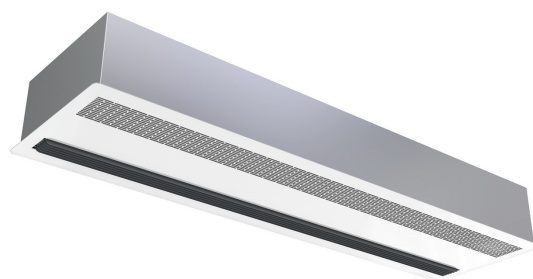

## Merk

**Soort** Luchtgordijn  
**Type** AR220 W 2437  
**Artikelnr.** FR.5.59.1617

**Adviesprijs € 2423,23**  
(incl. BTW, excl. Recupel)

<b>Vermogen</b>	13kw warm water 80/60°C
<b>Lengte</b>	2042mm
<b>Diepte</b>	432mm
<b>Hoogte</b>	195mm
<b>Hoogte deur</b>	2,5m
<b>Gewicht</b>	42 kg
<b>Kleur</b>	RAL9016 Wit
<b>Vermogenstanden</b>	Geen
<b>Spanning</b>	230V
<b>Stroomsterkte</b>	1,0 A
<b>Bediening</b>	SIRe in optie mits B1XA
<b>Beschermingsgraad</b>	IP 20
<b>Luchtdebiet</b>	2000 m <sup>3</sup> /u
<b>Geluidsniveau</b>	44/53 dB