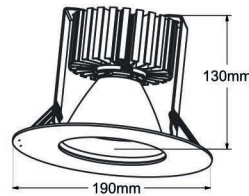

MODULE	MODEL	REFERENCE	LM OUTPUT	CRI / CCT	BEAM	DIMMING
XICATO XTM	MINI BFD PLUS X WHITE MINI BFD PLUS X BLACK	A6177W A6177B	1.300 lm	827 - 830 - 840 - V830	15° 25° 39°	ND PD A D
				927 - 930 - 940 - V930 - BT		
			2.000 lm	827 - 830 - 840 - V830		
				927 - 930 - 940 - V930 - BT		
			3.000 lm	827 - 830 - 840 - V830		
3.850 lm	927 - 930 - 940 - V930 - BT 827 - 830 - 840 - V830					

ND: non dimmable / PD: phase dimming / A: 1-10V / D: DALI

MODULE	MODEL	REFERENCE	LM OUTPUT	CRI / CCT	BEAM	DIMMING
TRIDONIC SLE	MINI BFD PLUS T WHITE MINI BFD PLUS T BLACK	T6177*927/-°/ND	3.870 lm	927	15° 25° 39°	ND DIMMING ON REQUEST
		T6177*930/-°/ND	4.130 lm	930		
		T6177*940/-°/ND	4.330 lm	940		
		T6177*9730/-°/ND	3.520 lm	9730		
		T6177*FA/-°/ND	3.860 lm	FASHION		
		T6177*PW930/-°/ND	4.180 lm	PURE WHITE 930		
		T6177*PW940/-°/ND	4.350 lm	PURE WHITE 940		
		T6177*FIS/-°/ND	3.600 lm	FISH 965		
		T6177*M±°/ND	2.600 lm	MEAT+		
		T6177*FM/-°/ND	2.550 lm	FRESH MEAT		
		T6177*G/-°/ND	3.900 lm	GOLD		
		T6177*G±°/ND	2.900 lm	GOLD+		
		T6177*FR/-°/ND	3.600 lm	FRUIT		

*W (white) or B (black)

LOWER LM OUTPUT
ALSO AVAILABLE

ND: non dimmable