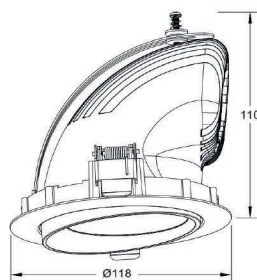

CE	110	↑	⌂
EG-FPC	cut out	ceiling	indoor
class 3	IP20	LED	F
	IP rating		

MODULE	MODEL	REFERENCE	LM OUTPUT	CRI / CCT	BEAM	DIMMING
XICATO XTM	MINI BFD FLEX X WHITE MINI BFD FLEX X BLACK	A6143W A6143B	1.300 lm	827 - 830 - 840 - V830	20° 39°	ND / PD A / D
			2.000 lm	927 - 930 - 940 - V930 - BT		
				827 - 830 - 840 - V830		

ND: non dimmable / PD: phase dimming / A: 1-10V / D: DALI

MODULE	MODEL	REFERENCE	LM OUTPUT	CRI / CCT	BEAM	DIMMING
TRIDONIC SLE	MINI BFD FLEX T WHITE MINI BFD FLEX T BLACK	T6143*927/-°/ND	2.300 lm	927	20° 39°	ND DIMMING ON REQUEST
		T6143*930/-°/ND	2.450 lm	930		
		T6143*940/-°/ND	2.570 lm	940		
		T6143*9730/-°/ND	2.060 lm	9730		
		T6143*FA/-°/ND	2.260 lm	FASHION		
		T6143*PW930/-°/ND	2.450 lm	PURE WHITE 930		
		T6143*PW940/-°/ND	2.550 lm	PURE WHITE 940		
		T6143*FIS/-°/ND	2.470 lm	FISH 965		
		T6143*M±°/ND	1.520 lm	MEAT+		
		T6143*FM/-°/ND	1.490 lm	FRESH MEAT		
		T6143*G/-°/ND	2.300 lm	GOLD		
		T6143*G±°/ND	1.580 lm	GOLD+		
		T6143*FR/-°/ND	2.130 lm	FRUIT		

*W (white) or B (black)

LOWER LM OUTPUT
ALSO AVAILABLE

ND: non dimmable