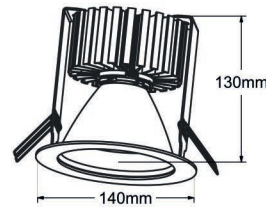

MODULE	MODEL	REFERENCE	LM OUTPUT	CRI / CCT	BEAM	DIMMING
XICATO XTM	MINI BFD X WHITE MINI BFD X BLACK	A6135W A6135B	1.300 lm	827 - 830 - 840 - V830 927 - 930 - 940 - V930 - BT	15° 25° 39°	ND PD A D
			2.000 lm	827 - 830 - 840 - V830 927 - 930 - 940 - V930 - BT		
			3.000 lm	827 - 830 - 840 - V830 927 - 930 - 940 - V930 - BT		
			3.850 lm	827 - 830 - 840 - V830		

ND: non dimmable / PD: phase dimming / A: 1-10V / D: DALI

MODULE	MODEL	REFERENCE	LM OUTPUT	CRI / CCT	BEAM	DIMMING
TRIDONIC SLE	MINI BFD T WHITE MINI BFD T BLACK	T6135*/927/-°/ND	3.870 lm	927	15° 25° 39°	ND DIMMING ON REQUEST
		T6135*/930/-°/ND	4.130 lm	930		
		T6135*/940/-°/ND	4.330 lm	940		
		T6135*/9730/-°/ND	3.520 lm	9730		
		T6135*/FA/-°/ND	3.860 lm	FASHION		
		T6135*/PW930/-°/ND	4.180 lm	PURE WHITE 930		
		T6135*/PW940/-°/ND	4.350 lm	PURE WHITE 940		
		T6135*/FIS/-°/ND	3.600 lm	FISH 965		
		T6135*/M±°/ND	2.600 lm	MEAT+		
		T6135*/FM/-°/ND	2.550 lm	FRESH MEAT		
		T6135*/G/-°/ND	3.900 lm	GOLD		
		T6135*/G±°/ND	2.900 lm	GOLD+		
T6135*/FR/-°/ND	3.600 lm	FRUIT				

*W (white) or B (black)

LOWER LM OUTPUT
ALSO AVAILABLE

ND: non dimmable