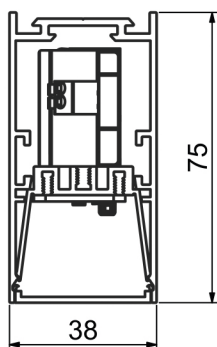

POWERLINE CEILING

REFERENCE	DIM	POWER CONS (W)	LUMEN OUTPUT (lm)	LENGTH (mm)
Powerline ON ceiling 2.540 mm				
PL_/2540/___/ND/O	-	58,5	7.080	2.540
PL_/2540/___/A/O	1-10 V	58,5	7.080	2.540
PL_/2540/___/D/O	DALI	58,5	7.080	2.540
Powerline ON ceiling 2.820 mm				
PL_/2820/___/ND/O	-	65	7.860	2.820
PL_/2820/___/A/O	1-10 V	65	7.860	2.820
PL_/2820/___/D/O	DALI	65	7.860	2.820
Powerline ON ceiling 3.100 mm				
PL_/3100/___/ND/O	-	71,5	8.660	3.100
PL_/3100/___/A/O	1-10 V	71,5	8.660	3.100
PL_/3100/___/D/O	DALI	71,5	8.660	3.100
Powerline ON ceiling 3.380 mm				
PL_/3380/___/ND/O	-	78	9.450	3.380
PL_/3380/___/A/O	1-10 V	78	9.450	3.380
PL_/3380/___/D/O	DALI	78	9.450	3.380
Powerline ON ceiling 3.660 mm				
PL_/3660/___/ND/O	-	83,5	10.240	3.660
PL_/3660/___/A/O	1-10 V	83,5	10.240	3.660
PL_/3660/___/D/O	DALI	83,5	10.240	3.660
Powerline ON ceiling 3.940 mm				
PL_/3940/___/ND/O	-	91	11.025	3.940
PL_/3940/___/A/O	1-10 V	91	11.025	3.940
PL_/3940/___/D/O	DALI	91	11.025	3.940
Powerline ON ceiling 4.220 mm				
PL_/4220/___/ND/O	-	97,5	11.812	4.220
PL_/4220/___/A/O	1-10 V	97,5	11.812	4.220
PL_/4220/___/D/O	DALI	97,5	11.812	4.220
Powerline ON ceiling 4.500 mm				
PL_/4500/___/ND/O	-	104	12.600	4.500
PL_/4500/___/A/O	1-10 V	104	12.600	4.500
PL_/4500/___/D/O	DALI	104	12.600	4.500