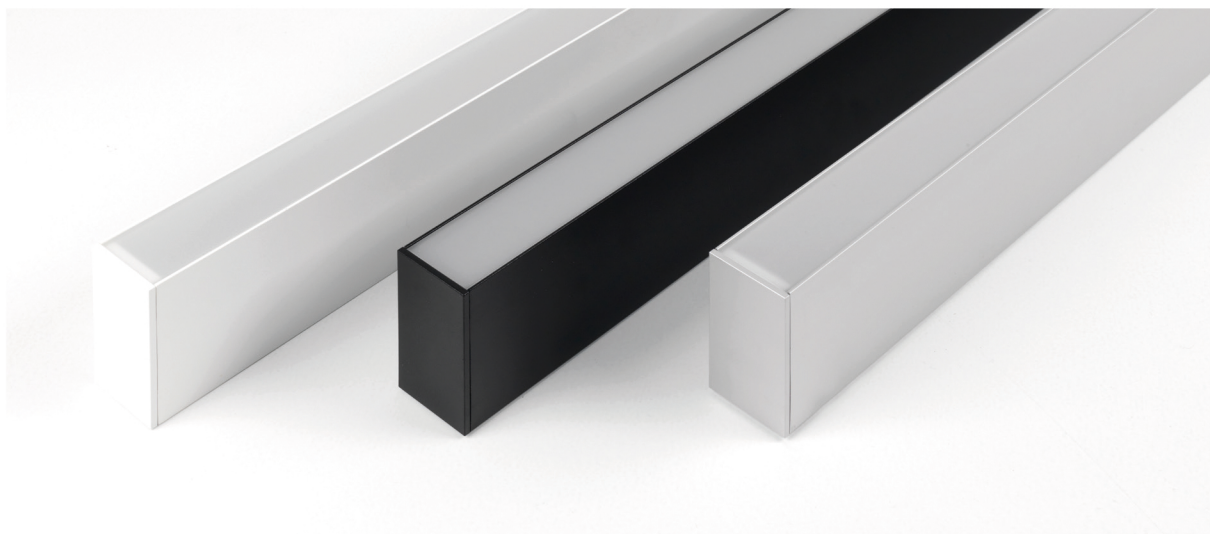

POWERLINE CEILING

PROFILE COLORS	CRI	CCT	HEIGHT	WIDTH
A anodised aluminium	+80	2.700 K / 827	75	38
W white matt texture RAL9016	+80	3.000 K / 830	75	38
B black matt texture RAL9005	+80	4.000 K / 840	75	38

REMARK: - DALI version = PUSH DIM compatible
- other RAL colors on request

REFERENCE BUILDER: PLA/580/830/ND/O

REFERENCE	DIM	POWER CONS (W)	LUMEN OUTPUT (lm)	LENGTH (mm)
Powerline ON ceiling 580 mm				
PL_/580/___/ND/O	-	13	1.575	580
PL_/580/___/A/O	1-10 V	13	1.575	580
PL_/580/___/D/O	DALI	13	1.575	580
Powerline ON ceiling 860 mm				
PL_/860/___/ND/O	-	19,5	2.362	860
PL_/860/___/A/O	1-10 V	19,5	2.362	860
PL_/860/___/D/O	DALI	19,5	2.362	860
Powerline ON ceiling 1.140 mm				
PL_/1140/___/ND/O	-	26	3.150	1.140
PL_/1140/___/A/O	1-10 V	26	3.150	1.140
PL_/1140/___/D/O	DALI	26	3.150	1.140
Powerline ON ceiling 1.420 mm				
PL_/1420/___/ND/O	-	32,5	3.920	1.420
PL_/1420/___/A/O	1-10 V	32,5	3.920	1.420
PL_/1420/___/D/O	DALI	32,5	3.920	1.420
Powerline ON ceiling 1.700 mm				
PL_/1700/___/ND/O	-	39	4.725	1.700
PL_/1700/___/A/O	1-10 V	39	4.725	1.700
PL_/1700/___/D/O	DALI	39	4.725	1.700
Powerline ON ceiling 1.980 mm				
PL_/1980/___/ND/O	-	45,5	5.500	1.980
PL_/1980/___/A/O	1-10 V	45,5	5.500	1.980
PL_/1980/___/D/O	DALI	45,5	5.500	1.980
Powerline ON ceiling 2.260 mm				
PL_/2260/___/ND/O	-	52	6.300	2.260
PL_/2260/___/A/O	1-10 V	52	6.300	2.260
PL_/2260/___/D/O	DALI	52	6.300	2.260