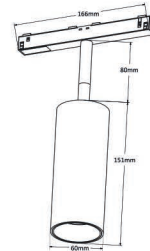

MINI TUBE X AT

REF	AT6146W	Mini Tube X AT white
	AT6146B	Mini Tube X AT black

LED	Xicato
LED LM OUTPUT	1.300 lm (max. 700 lm in 1-10 V version)
POWER CONS.	according to lumen output - see table p. 255
DRIVE VOLTAGE	48 Vdc
DIMMING	1-10 V / DALI
COLOR TEMP.	2.700 / 3.000 / 4.000 K
CRI/QUALITY	80 or +95 / artist - beauty - vibrant
REFLECTOR	16° - 40° - 60°
FINISH	white RAL 9016 tex black RAL 9005 tex
ADJUSTABLE	90° x 355°
OPTIONAL	MINI TUBE CONE SET (REF A6025): mounting clips / cone / honeycomb / prismatic lens / spread lens C6025B/part Mini Tube cone black C6025W/part Mini Tube cone white C6025G/part Mini Tube cone gold

MODEL	REFERENCE	LM OUTPUT	CRI / CCT	BEAM	DIMMING
MINI TUBE X AT WHITE MINI TUBE X AT BLACK	A6146W A6146B	700 lm	827 - 830 - 840 - V830	16°	A D
			927 - 930 - 940 - V930 - BT		
1.300 lm	827 - 830 - 840 - V830	16°/40°/60°			
	927 - 930 - 940 - V930 - BT	40°/60°			