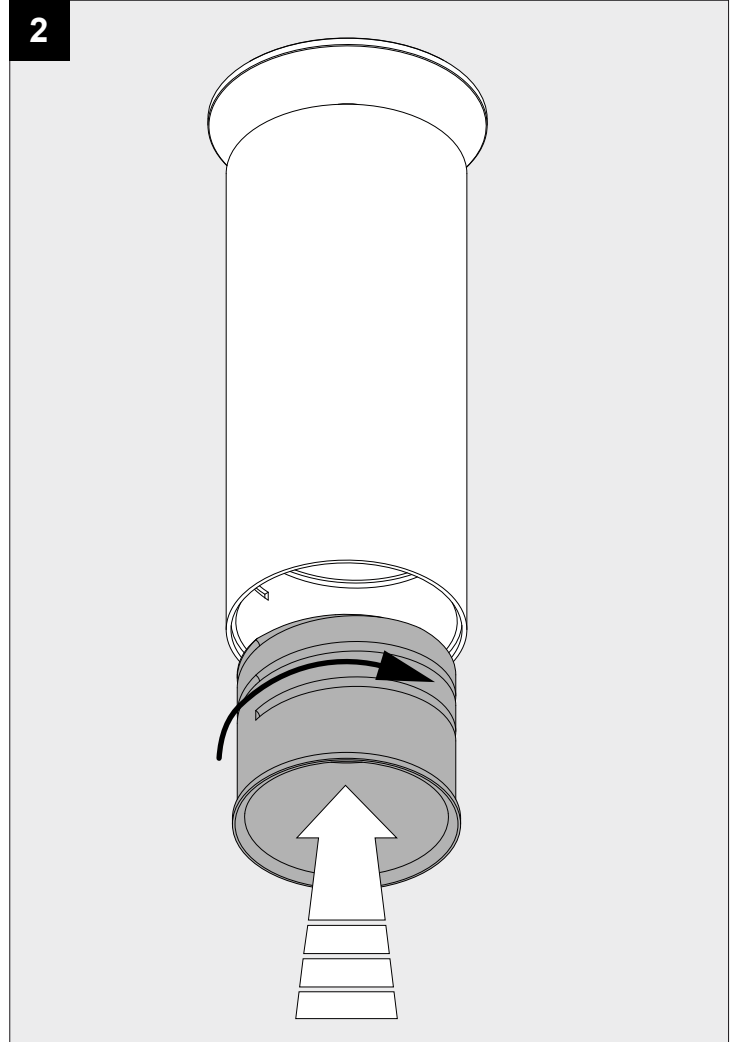

VIZIR TUBE

DEEL
PARTIE
TEIL
PART
PARTE
PARTE

A

ACCESSORIES

VIZIR HONEYCOMB 40
473 03 01

VIZIR SOFTENING LENS 40
473 03 04

ACCESSORIES

1