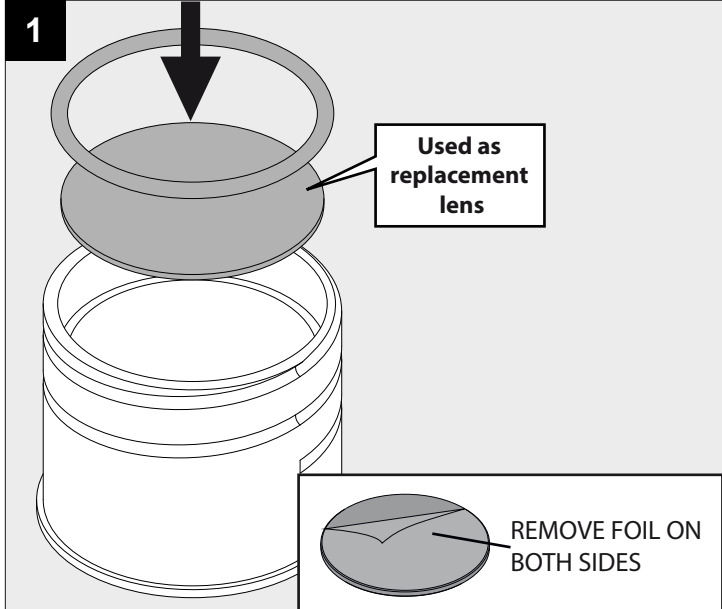

VIZIR TUBE

DEEL
PARTIE
TEIL
PART
PARTE
PARTE

A

ACCESSORIES

VIZIR HONEYCOMB 40
473 03 01

VIZIR SOFTENING LENS 40
473 03 04

ACCESSORIES

1