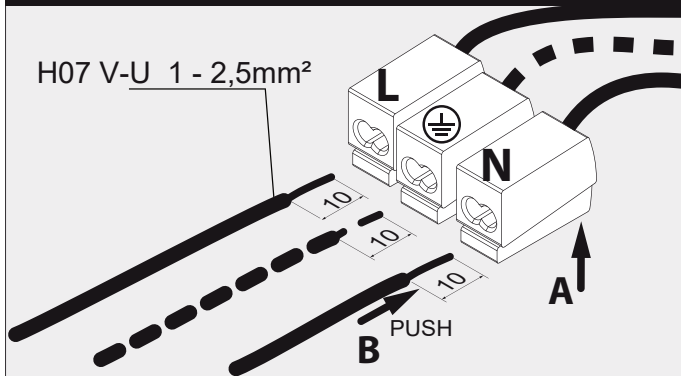

MAINS DIMMING