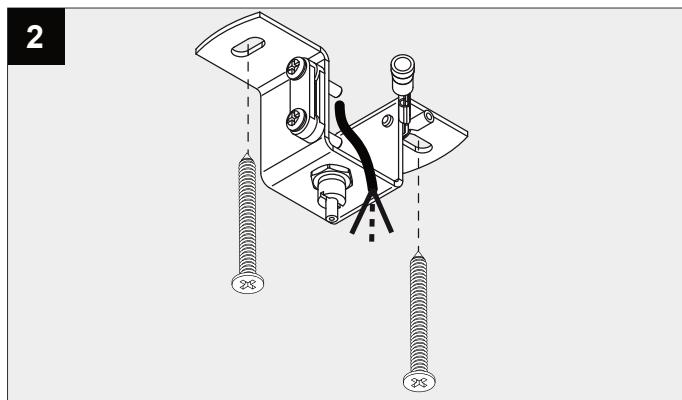

PUNK 451 C

DEEL
PARTIE
TEIL
PART
PARTE
PARTE **A**

CABLE ENTRY
Ø82

REQUIREMENTS
MIDISPY TUBE

414 03 00

Trailing Edge dimming recommended

MAINS DIMMABLE	
U	220-240V
P	6,4W

IP20

Beschermd tegen vaste voorwerpen die groter zijn dan 12 mm
Protégé contre les objets solides de plus de 12 mm
Geschützt gegen Festkörper größer als 12 mm
Protected against solid objects greater than 12 mm
Protegido contra objetos sólidos superiores a 12 mm
Protetto contro oggetti solidi più grandi di 12 mm

Voorzien van aardingsaansluiting
Avec mise à la terre
Ausgerüstet mit Erdungsanschluss
Provided with grounding
Con la toma de tierra
Con presa a terra