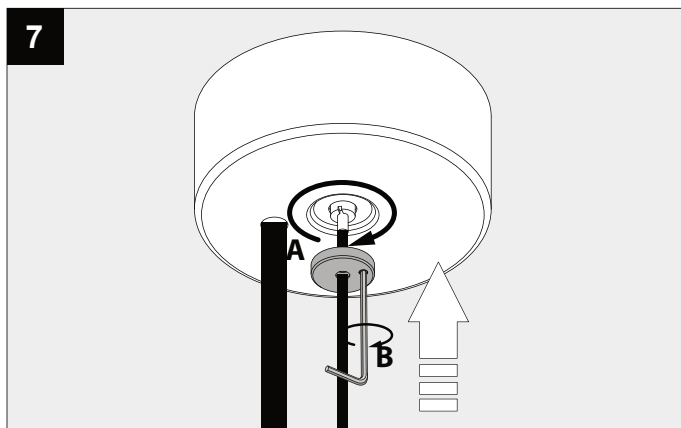

MAINS DIMMING