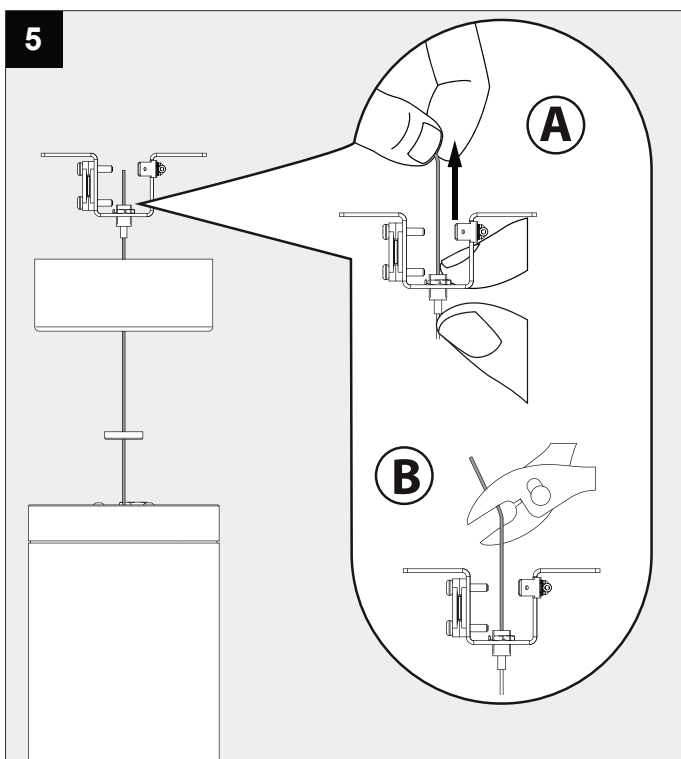

MAINS DIMMING