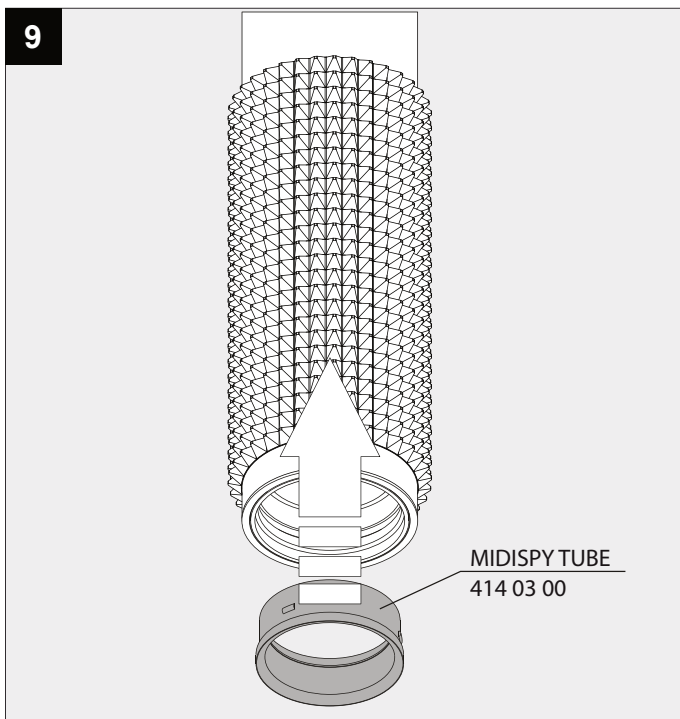

De verlichtingsbron van dit verlichtingstoestel zal enkel door de fabrikant of door de fabrikant aangestelde installateur vervangen worden.

La source lumière de cet appareil ne sera remplacée que par l'entreprise ou par un agent reconnu.

Das enthaltene Leuchtmittel sollte nur durch entsprechendes Fachpersonal ersetzt werden.

The light source contained in this luminaire shall only be replaced by the manufacturer or his service agent.

La fuente de iluminación que tiene esta luminaria sólo puede remplazarse por el fabricante o por un instalador autorizado.

La sorgente luminosa incorporata in questo apparecchio può essere sostituita solo dal produttore, da un suo centro assistenza oppure da una persona in possesso della necessaria abilitazione.

This product contains a light source of energy efficiency class F
本产品包含能效等级为 F 的光源
Этот артикул содержит источник света с энергоэффективностью класса F
يحتوي هذا المنتج على مصدر ضوء ذو كفاءة الطاقة F

F

Dit product bevat een verlichtingsbron van energie-efficiëntieklasse F
Ce produit contient une source d'éclairage de classe d'efficacité énergétique F
Dieses Produkt enthält eine Lichtquelle der Energieeffizienzklasse F
Este producto contiene una fuente de iluminación de clase de eficiencia energética F
Questo prodotto contiene una fonte di illuminazione in classe di efficienza energetica F

Replaceable (LED only) light source and control gear by a professional
(仅针对LED)光源及其控制设备只能由专业人员更换
(для СВЕТодиодных светильников) замена источника света и блока питания может быть произведена только квалифицированным специалистом
مصدر الضوء (إيد فقط) ومعدات التحكم قابلين للتغيير بأشراف الفني المتخصصين

Verlichtingsbron (enkel LED) en voorschakelapparaat kan enkel vervangen worden door een professional
La source d'éclairage (uniquement LED) et le ballast ne peut être remplacé que par un professionnel
Die Lichtquelle (nur LED) und Vorschaltgerät kann nur von einem Fachmann ausgetauscht werden
La fuente de iluminación (solo LED) solo puede ser reemplazada por un profesional
La sorgente luminosa (LED) e l'alimentatore possono essere sostituiti solo da un professionista.