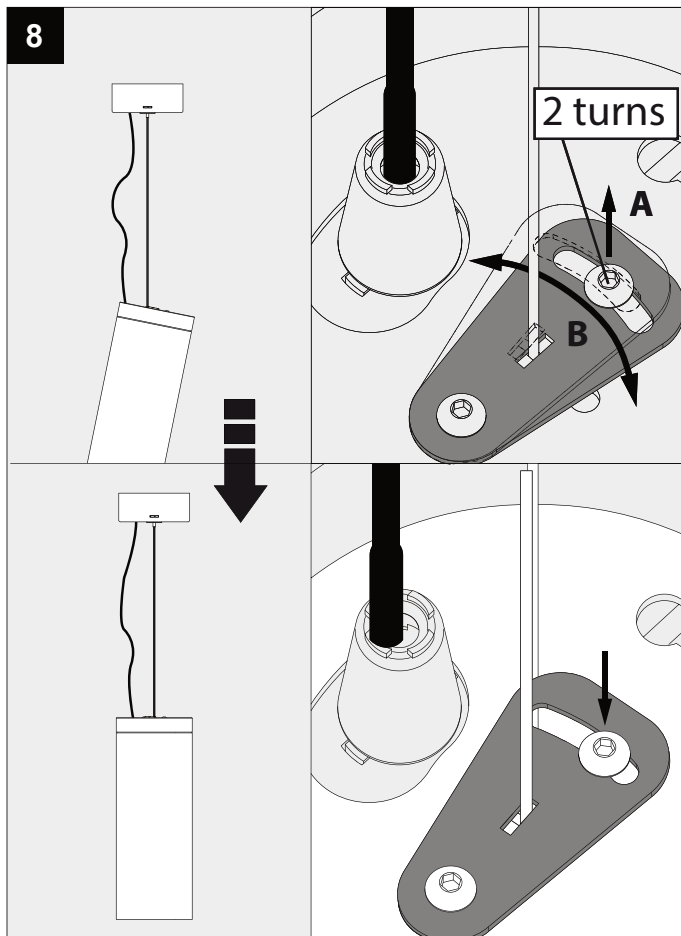

MAINS DIMMING