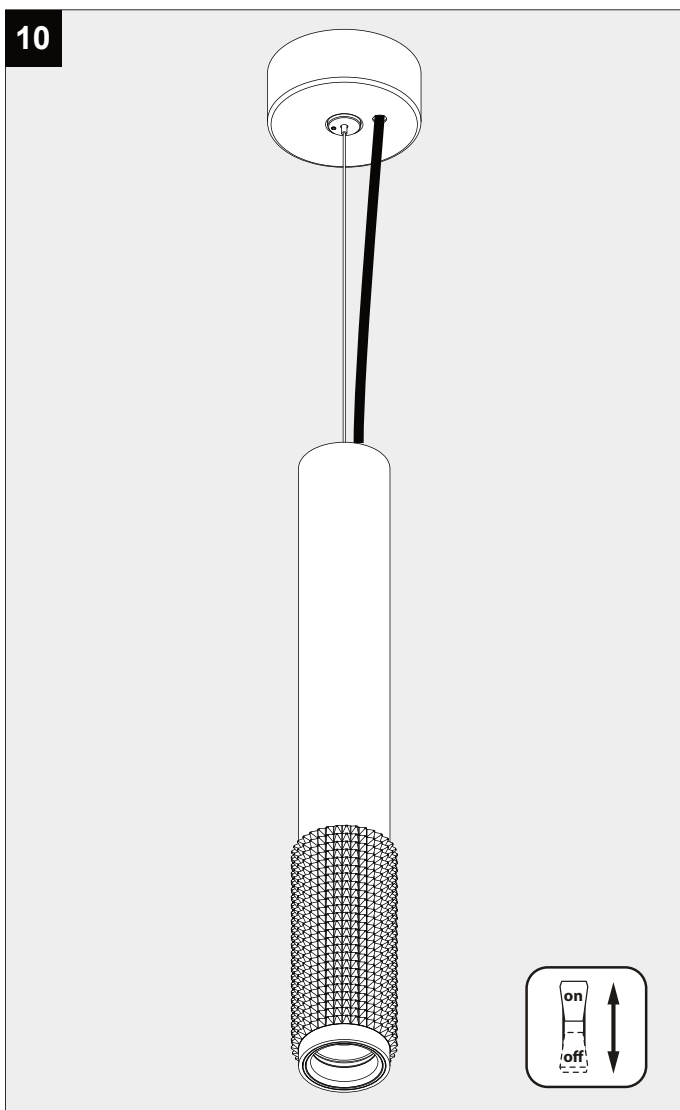

PUNK 451 C

DEEL
PARTIE
TEIL
PART
PARTE
PARTE **A**

CABLE ENTRY
Ø82

REQUIREMENTS
MIDISPY TUBE

414 03 00

Trailing Edge dimming recommended

MAINS DIMMABLE	
U	220-240V
P	6,4W

IP20

Beschermd tegen vaste voorwerpen die groter zijn dan 12 mm
 Protégé contre les objets solides de plus de 12 mm
 Geschützt gegen Festkörper größer als 12 mm
 Protected against solid objects greater than 12 mm
 Protegido contra objetos sólidos superiores a 12 mm
 Protetto contro oggetti solidi più grandi di 12 mm

Voorzien van aardingsaansluiting
 Avec mise à la terre
 Ausgerüstet mit Erdungsanschluss
 Provided with grounding
 Con la toma de tierra
 Con presa a terra

MAINS DIMMING

De verlichtingsbron van dit verlichtingstoestel zal enkel door de fabrikant of door de fabrikant aangestelde installateur vervangen worden.