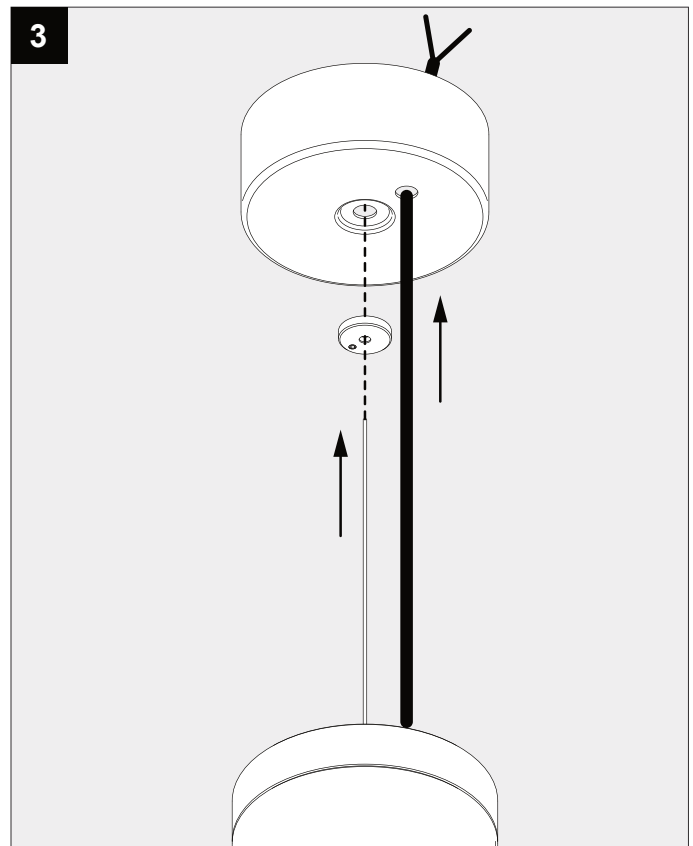

PUNK 451 C

DEEL
PARTIE
TEIL
PART
PARTE
PARTE **A**

CABLE ENTRY
Ø82

REQUIREMENTS
MIDISPY TUBE

414 03 00

Trailing Edge dimming recommended

MAINS DIMMABLE	
U	220-240V
P	6,4W

IP20

Beschermd tegen vaste voorwerpen die groter zijn dan 12 mm
Protégé contre les objets solides de plus de 12 mm
Geschützt gegen Festkörper größer als 12 mm
Protected against solid objects greater than 12 mm
Protegido contra objetos sólidos superiores a 12 mm
Protetto contro oggetti solidi più grandi di 12 mm

Voorzien van aardingsaansluiting
Avec mise à la terre
Ausgerüstet mit Erdungsanschluss
Provided with grounding
Con la toma de tierra
Con presa a terra