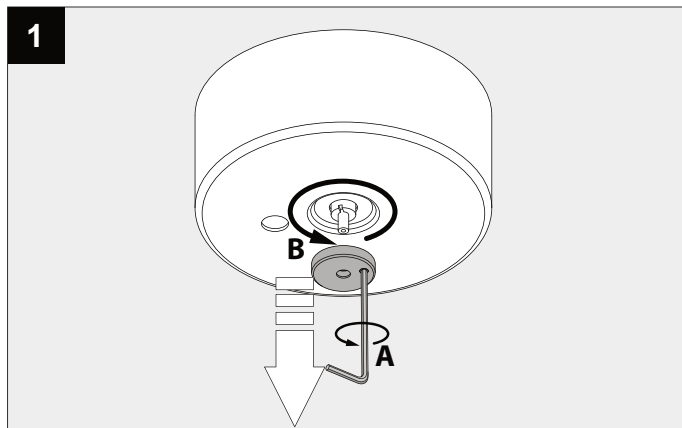

PUNK 451 C

DEEL
PARTIE
TEIL
PART
PARTE
PARTE **A**

CABLE ENTRY
Ø82

REQUIREMENTS
MIDISPY TUBE

414 03 00

Trailing Edge dimming recommended

MAINS DIMMABLE	
U	220-240V
P	6,4W

IP20

Beschermd tegen vaste voorwerpen die groter zijn dan 12 mm
Protégé contre les objets solides de plus de 12 mm
Geschützt gegen Festkörper größer als 12 mm
Protected against solid objects greater than 12 mm
Protegido contra objetos sólidos superiores a 12 mm
Protetto contro oggetti solidi più grandi di 12 mm

Voorzien van aardingsaansluiting
Avec mise à la terre
Ausgerüstet mit Erdungsanschluss
Provided with grounding
Con la toma de tierra
Con presa a terra