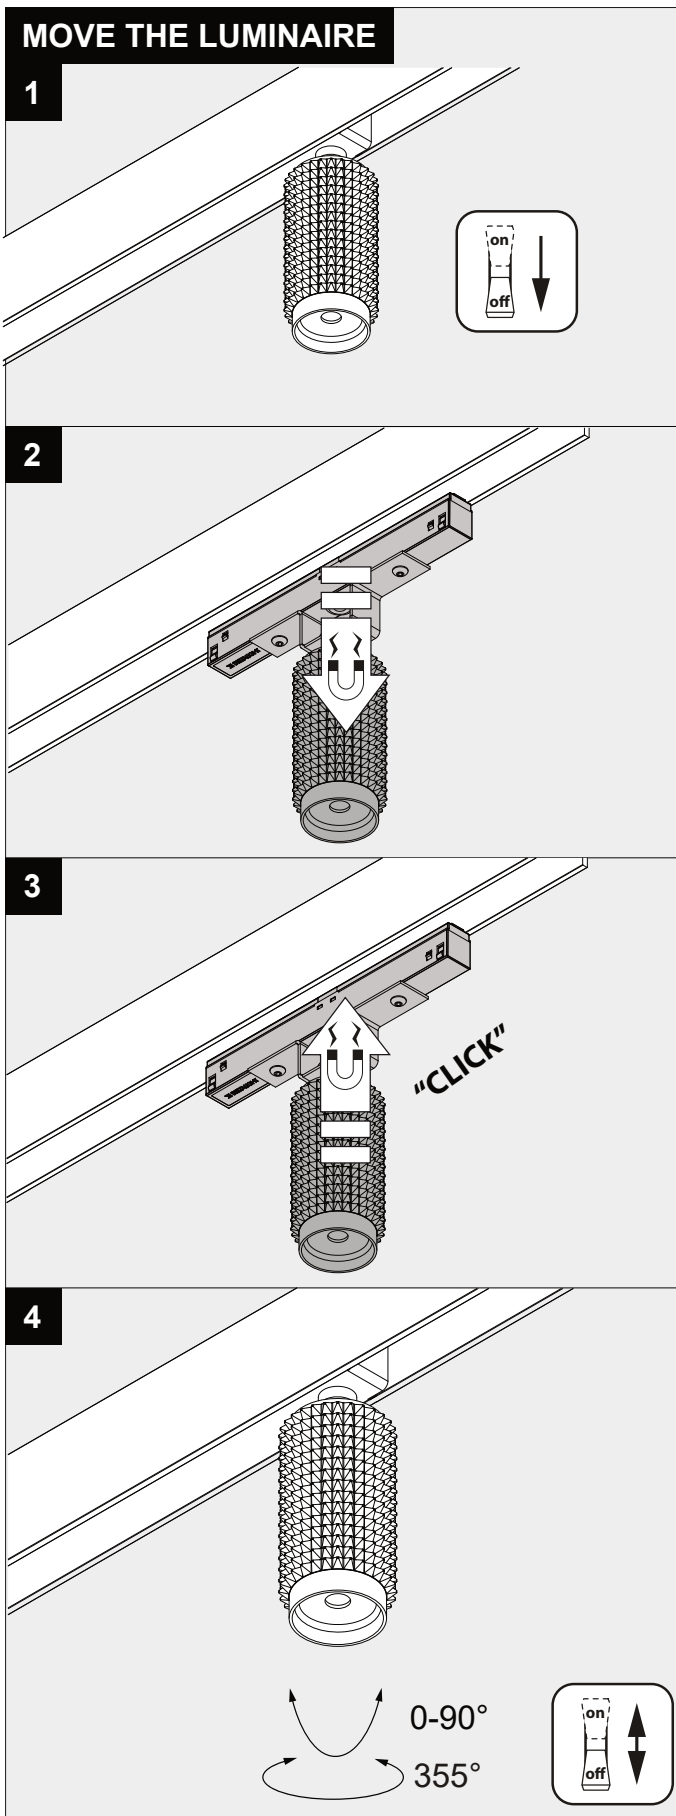

De verlichtingsbron van dit verlichtingstoestel zal enkel door de fabrikant of door de fabrikant aangestelde installateur vervangen worden.

La source lumière de cet appareil ne sera remplacée que par l'entreprise ou par un agent reconnu.

Das enthaltene Leuchtmittel sollte nur durch entsprechendes Fachpersonal ersetzt werden.

The light source contained in this luminaire shall only be replaced by the manufacturer or his service agent.

La fuente de iluminación que tiene esta luminaria sólo puede remplazarse por el fabricante o por un instalador autorizado.

La sorgente luminosa incorporata in questo apparecchio può essere sostituita solo dal produttore, da un suo centro assistenza oppure da una persona in possesso della necessaria abilitazione.

Replaceable (LED only) light source by a professional
可由专业人士更换 (仅限于LED) 光源
Сменный (только светодиодный) источник света только квалифицированным персоналом
مصدر الضوء (إيد فقط) قابل للتغيير بمعرفة المتخصصين.

Verlichtingsbron (enkel LED) kan enkel vervangen worden door een professional
La source d'éclairage (uniquement LED) ne peut être remplacée que par un professionnel
Die Lichtquelle (nur LED) kann nur von einem Fachmann ausgetauscht werden
La fuente de iluminación (solo LED) y equipo de control solo puede ser reemplazada por un profesional
La fonte di illuminazione (solo LED) può essere sostituita solo da un professionista

This product contains a light source of energy efficiency class E
本产品包含能效等级为 E 的光源
Этот артикул содержит источник света с энергоэффективностью класса E
يحتوي هذا المنتج على مصدر ضوء ذو كفاءة الطاقة E

E

Dit product bevat een verlichtingsbron van energie-efficiëntieklasse E
Ce produit contient une source d'éclairage de classe d'efficacité énergétique E
Dieses Produkt enthält eine Lichtquelle der Energieeffizienzklasse E
Este producto contiene una fuente de iluminación de clase de eficiencia energética E
Questo prodotto contiene una fonte di illuminazione in classe di efficienza energetica E