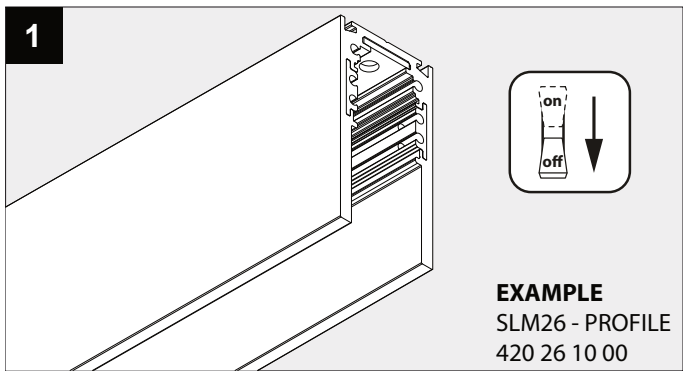

M20/M26 - PUNK 39 MDL

DEEL
PARTIE
TEIL
PART
PARTE
PARTE

A

OPTIONAL

DIMMING MODULATOR 48V-DC / DIM9 300 90 011
or
WIRELESS DIMMING MODULATOR 48V-DC 300 90 012

REQUIRED

SPM20 - PROFILE (**MAX 200W**) 420 20 10 00
or
SLM26 - PROFILE (**MAX 200W**) 420 26 10 00

U	48V-DC
P_o	7,1W

IP20

Beschermtd tegen vaste voorwerpen die groter zijn dan 12 mm
Protégé contre les objets solides de plus de 12 mm
Geschützt gegen Festkörper größer als 12 mm
Protected against solid objects greater than 12 mm
Protegido contra objetos sólidos superiores a 12 mm
Protetto contro oggetti solidi più grandi di 12 mm

Enkel geschikt voor toestellen op zeer lage spanning (minder dan 50 V-AC / 120 V-DC)
Convient uniquement pour les produits à très basse tension (moins de 50 V-AC / 120 V-DC)
Geeignet für Güter mit sehr niedriger Spannung (unter 50 V-AC / 120 V-DC)
Only suited for goods at very low voltage (below 50 V-AC / 120 V-DC)
Se recomienda únicamente para aquellos productos de tensión muy baja (menos de 50 V-AC / 120 V-DC)
Vale unicamente per i prodotti a tensione molto bassa (inferiore a 50 V-AC / 120 V-DC)