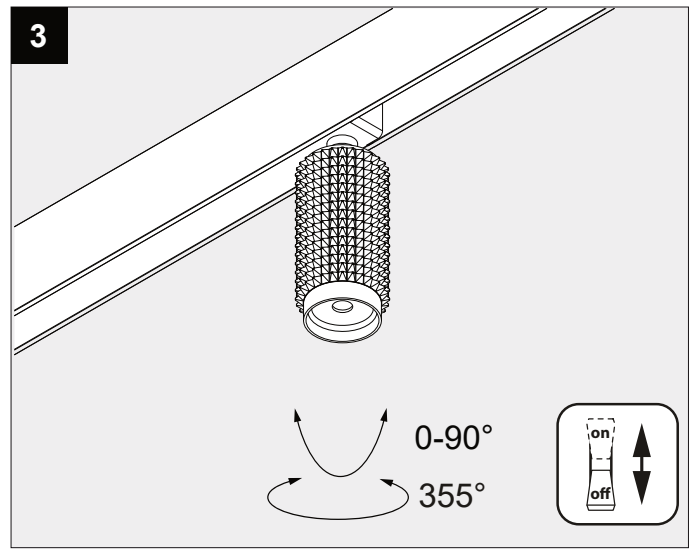

M20/M26 - PUNK 39 MDL

DEEL
PARTIE
TEIL
PART
PARTE
PARTE

A

OPTIONAL

DIMMING MODULATOR 48V-DC / DIM9 300 90 011
or
WIRELESS DIMMING MODULATOR 48V-DC 300 90 012

REQUIRED

SPM20 - PROFILE (**MAX 200W**) 420 20 10 00
or
SLM26 - PROFILE (**MAX 200W**) 420 26 10 00

U	48V-DC
P_o	7,1W

IP20

Beschermtd tegen vaste voorwerpen die groter zijn dan 12 mm
Protégé contre les objets solides de plus de 12 mm
Geschützt gegen Festkörper größer als 12 mm
Protected against solid objects greater than 12 mm
Protegido contra objetos sólidos superiores a 12 mm
Protetto contro oggetti solidi più grandi di 12 mm

Enkel geschikt voor toestellen op zeer lage spanning (minder dan 50 V-AC / 120 V-DC)
Convient uniquement pour les produits à très basse tension (moins de 50 V-AC / 120 V-DC)
Geeignet für Güter mit sehr niedriger Spannung (unter 50 V-AC / 120 V-DC)
Only suited for goods at very low voltage (below 50 V-AC / 120 V-DC)
Se recomienda únicamente para aquellos productos de tensión muy baja (menos de 50 V-AC / 120 V-DC)
Vale unicamente per i prodotti a tensione molto bassa (inferiore a 50 V-AC / 120 V-DC)