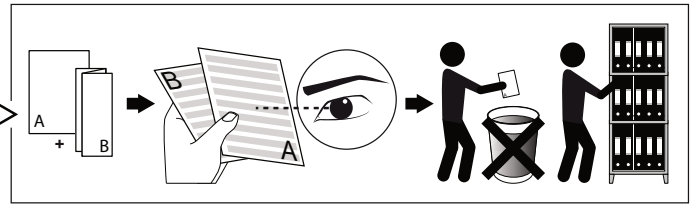

OPTIONAL

DIMMING MODULATOR 48V-DC / DIM9 300 90 011
or
WIRELESS DIMMING MODULATOR 48V-DC 300 90 012

REQUIRED

SPM20 - PROFILE (**MAX 200W**) 420 20 10 00
or
SLM26 - PROFILE (**MAX 200W**) 420 26 10 00

U	48V-DC
P_o	7,1W

IP20

Beschermtd tegen vaste voorwerpen die groter zijn dan 12 mm
Protégé contre les objets solides de plus de 12 mm
Geschützt gegen Festkörper größer als 12 mm
Protected against solid objects greater than 12 mm
Protegido contra objetos sólidos superiores a 12 mm
Protetto contro oggetti solidi più grandi di 12 mm

Enkel geschikt voor toestellen op zeer lage spanning (minder dan 50 V-AC / 120 V-DC)
Convient uniquement pour les produits à très basse tension (moins de 50 V-AC / 120 V-DC)
Geeignet für Güter mit sehr niedriger Spannung (unter 50 V-AC / 120 V-DC)
Only suited for goods at very low voltage (below 50 V-AC / 120 V-DC)
Se recomienda únicamente para aquellos productos de tensión muy baja (menos de 50 V-AC / 120 V-DC)
Vale unicamente per i prodotti a tensione molto bassa (inferiore a 50 V-AC / 120 V-DC)