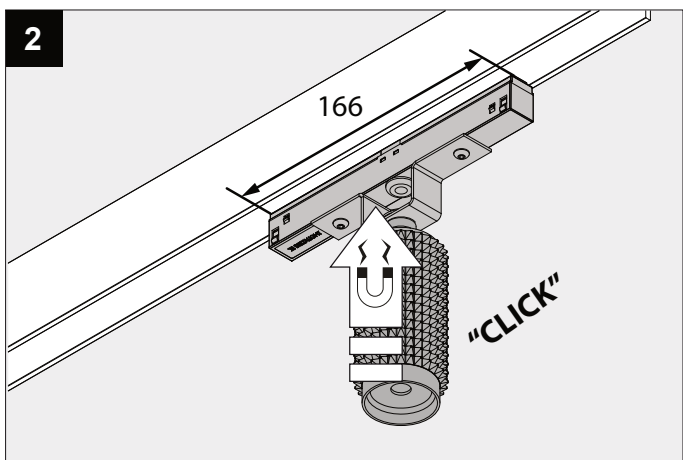

M20/M26 - PUNK 39 MDL

DEEL
PARTIE
TEIL
PART
PARTE
PARTE

A

OPTIONAL

DIMMING MODULATOR 48V-DC / DIM9 300 90 011
or
WIRELESS DIMMING MODULATOR 48V-DC 300 90 012

REQUIRED

SPM20 - PROFILE (**MAX 200W**) 420 20 10 00
or
SLM26 - PROFILE (**MAX 200W**) 420 26 10 00

U	48V-DC
P_o	7,1W

IP20

Beschermtd tegen vaste voorwerpen die groter zijn dan 12 mm
Protégé contre les objets solides de plus de 12 mm
Geschützt gegen Festkörper größer als 12 mm
Protected against solid objects greater than 12 mm
Protegido contra objetos sólidos superiores a 12 mm
Protetto contro oggetti solidi più grandi di 12 mm

Enkel geschikt voor toestellen op zeer lage spanning (minder dan 50 V-AC / 120 V-DC)
Convient uniquement pour les produits à très basse tension (moins de 50 V-AC / 120 V-DC)
Geeignet für Güter mit sehr niedriger Spannung (unter 50 V-AC / 120 V-DC)
Only suited for goods at very low voltage (below 50 V-AC / 120 V-DC)
Se recomienda únicamente para aquellos productos de tensión muy baja (menos de 50 V-AC / 120 V-DC)
Vale unicamente per i prodotti a tensione molto bassa (inferiore a 50 V-AC / 120 V-DC)