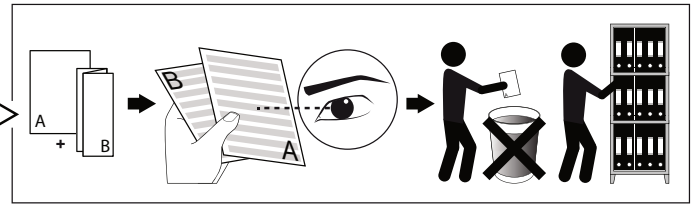

DOT.COM M4 TRIMLESS

DEEL
PARTIE
TEIL
PART
PARTE

A

REQUIRED
MOUNTING KIT DOT.COM M4 TRIMLESS
424 512 04 00

**ONCE THE LUMINAIRE IS INSTALLED
IT CANNOT BE TAKEN OUT**

li	500mA
P	5,6W
U_f	11,6 V-DC

IP20
Beschermd tegen vaste voorwerpen die groter zijn dan 12 mm
Protégé contre les objets solides de plus de 12 mm
Geschützt gegen Festkörper größer als 12 mm
Protected against solid objects greater than 12 mm
Protegido contra objetos sólidos superiores a 12 mm
Protetto contro oggetti solidi più grandi di 12 mm

III
Enkel geschikt voor toestellen op zeer lage spanning (minder dan 50 V-AC / 120 V-DC)
Convient uniquement pour les produits à très basse tension (moins de 50 V-AC / 120 V-DC)
Geeignet für Güter mit sehr niedriger Spannung (unter 50 V-AC / 120 V-DC)
Only suited for goods at very low voltage (below 50 V-AC / 120 V-DC)
Se recomienda únicamente para aquellos productos de tensión muy baja (menos de 50 V-AC / 120 V-DC)
Vale unicamente per i prodotti a tensione molto bassa (inferiore a 50 V-AC / 120 V-DC)