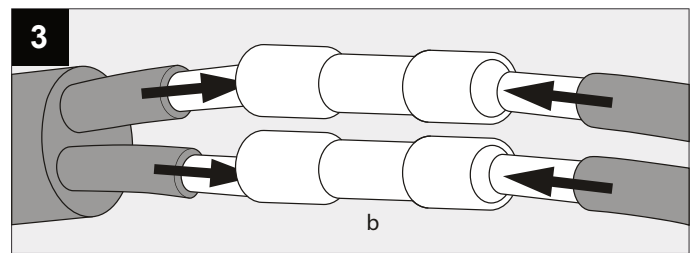

# A

**REQUIRED**  
MOUNTING KIT DOT.COM M4 TRIMLESS  
**424 512 04 00**

**ONCE THE LUMINAIRE IS INSTALLED  
IT CANNOT BE TAKEN OUT**

li	500mA
P	5,6W
U <sub>f</sub>	11,6 V-DC

**IP20**  
Beschermd tegen vaste voorwerpen die groter zijn dan 12 mm  
Protégé contre les objets solides de plus de 12 mm  
Geschützt gegen Festkörper größer als 12 mm  
Protected against solid objects greater than 12 mm  
Protegido contra objetos sólidos superiores a 12 mm  
Protetto contro oggetti solidi più grandi di 12 mm

**III**  
Enkel geschikt voor toestellen op zeer lage spanning (minder dan 50 V-AC / 120 V-DC)  
Convient uniquement pour les produits à très basse tension (moins de 50 V-AC / 120 V-DC)  
Geeignet für Güter mit sehr niedriger Spannung (unter 50 V-AC / 120 V-DC)  
Only suited for goods at very low voltage (below 50 V-AC / 120 V-DC)  
Se recomienda únicamente para aquellos productos de tensión muy baja (menos de 50 V-AC / 120 V-DC)  
Vale unicamente per i prodotti a tensione molto bassa (inferiore a 50 V-AC / 120 V-DC)