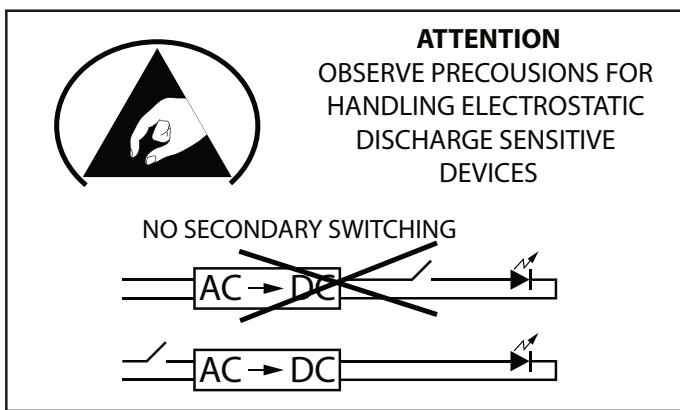

Replaceable (LED only) light source by a professional
可由专业人士更换 (仅限于LED) 光源
Сменный (только светодиодный) источник света только квалифицированным персоналом
مصدر الضوء (إيد فقط) قابل للتغيير بمعرفة المتخصصين.

Verlichtingsbron (enkel LED) kan enkel vervangen worden door een professional
La source d'éclairage (uniquement LED) ne peut être remplacée que par un professionnel
Die Lichtquelle (nur LED) kann nur von einem Fachmann ausgetauscht werden
La fuente de iluminación (solo LED) y equipo de control solo puede ser reemplazada por un profesional
La fonte di illuminazione (solo LED) può essere sostituita solo da un professionista