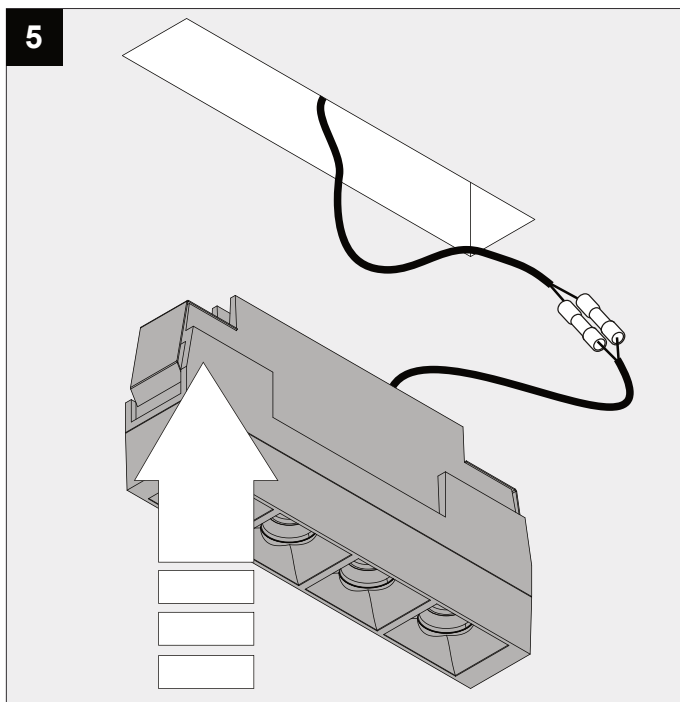

Replaceable (LED only) light source by a professional
可由专业人士更换 (仅限于LED) 光源
Сменный (только светодиодный) источник света только квалифицированным персоналом
مصدر الضوء (إيد فقط) قابل للتغيير بمعرفة المتخصصين.

Verlichtingsbron (enkel LED) kan enkel vervangen worden door een professional
La source d'éclairage (uniquement LED) ne peut être remplacée que par un professionnel
Die Lichtquelle (nur LED) kann nur von einem Fachmann ausgetauscht werden
La fuente de iluminación (solo LED) y equipo de control solo puede ser reemplazada por un profesional
La fonte di illuminazione (solo LED) può essere sostituita solo da un professionista