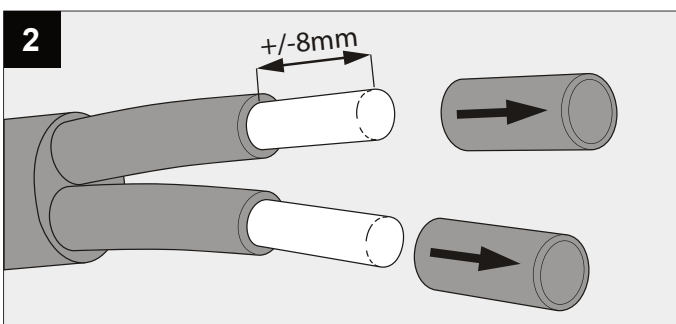

# A

**REQUIRED**  
MOUNTING KIT DOT.COM M4 TRIMLESS  
**424 512 04 00**

**ONCE THE LUMINAIRE IS INSTALLED  
IT CANNOT BE TAKEN OUT**

li	500mA
P	5,6W
U <sub>f</sub>	11,6 V-DC

**IP20**  
Beschermd tegen vaste voorwerpen die groter zijn dan 12 mm  
Protégé contre les objets solides de plus de 12 mm  
Geschützt gegen Festkörper größer als 12 mm  
Protected against solid objects greater than 12 mm  
Protegido contra objetos sólidos superiores a 12 mm  
Protetto contro oggetti solidi più grandi di 12 mm

**III**  
Enkel geschikt voor toestellen op zeer lage spanning (minder dan 50 V-AC / 120 V-DC)  
Convient uniquement pour les produits à très basse tension (moins de 50 V-AC / 120 V-DC)  
Geeignet für Güter mit sehr niedriger Spannung (unter 50 V-AC / 120 V-DC)  
Only suited for goods at very low voltage (below 50 V-AC / 120 V-DC)  
Se recomienda únicamente para aquellos productos de tensión muy baja (menos de 50 V-AC / 120 V-DC)  
Vale unicamente per i prodotti a tensione molto bassa (inferiore a 50 V-AC / 120 V-DC)