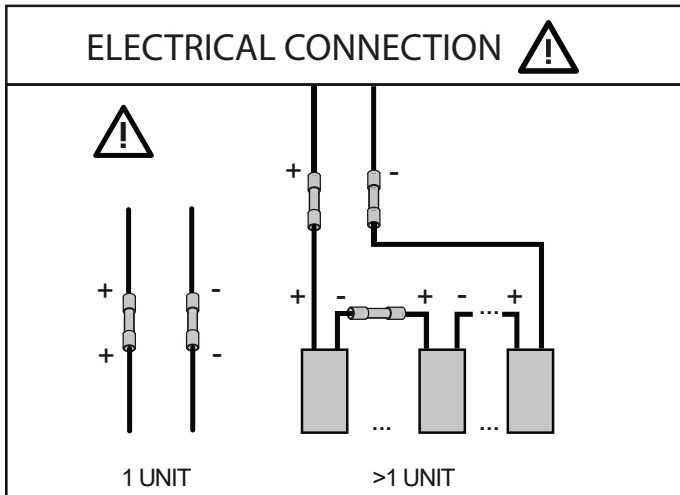

Replaceable (LED only) light source by a professional
可由专业人士更换 (仅限于LED) 光源
Сменный (только светодиодный) источник света только квалифицированным персоналом
مصدر الضوء (إيد فقط) قابل للتغيير بمعرفة المتخصصين.

Verlichtingsbron (enkel LED) kan enkel vervangen worden door een professional
La source d'éclairage (uniquement LED) ne peut être remplacée que par un professionnel
Die Lichtquelle (nur LED) kann nur von einem Fachmann ausgetauscht werden
La fuente de iluminación (solo LED) y equipo de control solo puede ser reemplazada por un profesional
La fonte di illuminazione (solo LED) può essere sostituita solo da un professionista