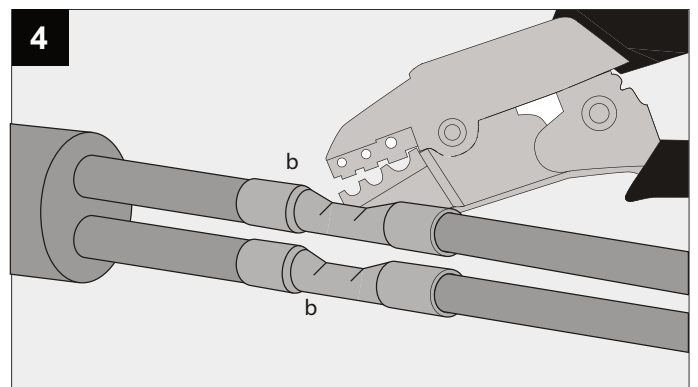

# A

**REQUIRED**  
MOUNTING KIT DOT.COM M4 TRIMLESS  
**424 512 04 00**

**ONCE THE LUMINAIRE IS INSTALLED  
IT CANNOT BE TAKEN OUT**

li	500mA
P	5,6W
U <sub>f</sub>	11,6 V-DC

**IP20**  
Beschermd tegen vaste voorwerpen die groter zijn dan 12 mm  
Protégé contre les objets solides de plus de 12 mm  
Geschützt gegen Festkörper größer als 12 mm  
Protected against solid objects greater than 12 mm  
Protegido contra objetos sólidos superiores a 12 mm  
Protetto contro oggetti solidi più grandi di 12 mm

**III**  
Enkel geschikt voor toestellen op zeer lage spanning (minder dan 50 V-AC / 120 V-DC)  
Convient uniquement pour les produits à très basse tension (moins de 50 V-AC / 120 V-DC)  
Geeignet für Güter mit sehr niedriger Spannung (unter 50 V-AC / 120 V-DC)  
Only suited for goods at very low voltage (below 50 V-AC / 120 V-DC)  
Se recomienda únicamente para aquellos productos de tensión muy baja (menos de 50 V-AC / 120 V-DC)  
Vale unicamente per i prodotti a tensione molto bassa (inferiore a 50 V-AC / 120 V-DC)