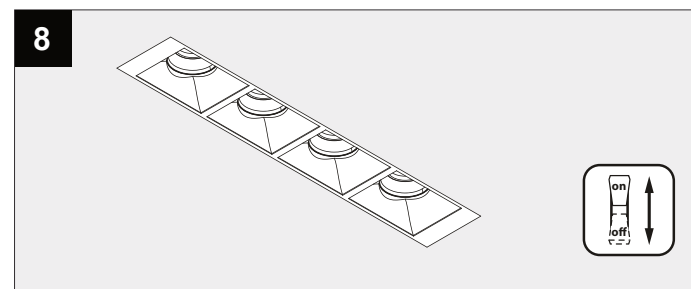

De verlichtingsbron van dit verlichtingstoestel zal enkel door de fabrikant of door de fabrikant aangestelde installateur vervangen worden.

La source lumière de cet appareil ne sera remplacée que par l'entreprise ou par un agent reconnu.

Das enthaltene Leuchtmittel sollte nur durch entsprechendes Fachpersonal ersetzt werden.

The light source contained in this luminaire shall only be replaced by the manufacturer or his service agent.

La fuente de iluminación que tiene esta luminaria sólo puede remplazarse por el fabricante o por un instalador autorizado.

La sorgente luminosa incorporata in questo apparecchio può essere sostituita solo dal produttore, da un suo centro assistenza oppure da una persona in possesso della necessaria abilitazione.