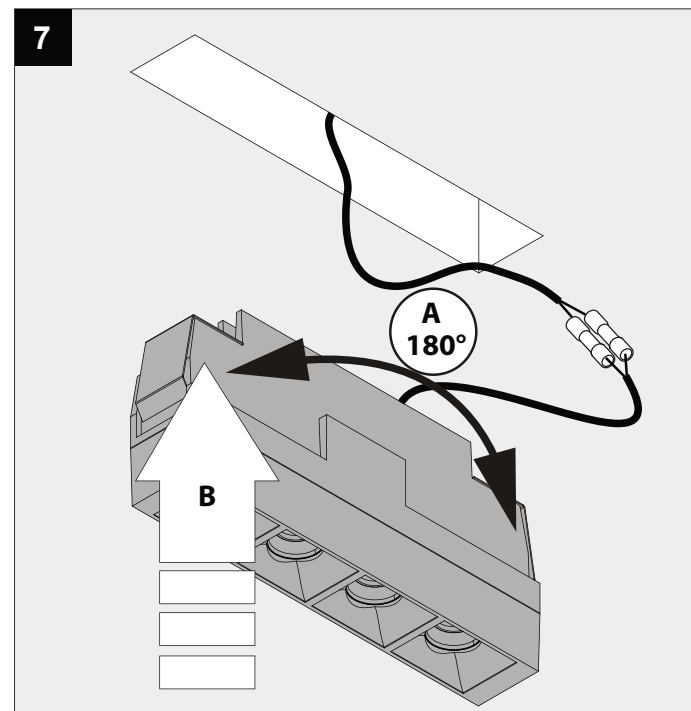

De verlichtingsbron van dit verlichtingstoestel zal enkel door de fabrikant of door de fabrikant aangestelde installateur vervangen worden.

La source lumière de cet appareil ne sera remplacée que par l'entreprise ou par un agent reconnu.

Das enthaltene Leuchtmittel sollte nur durch entsprechendes Fachpersonal ersetzt werden.

The light source contained in this luminaire shall only be replaced by the manufacturer or his service agent.

La fuente de iluminación que tiene esta luminaria sólo puede remplazarse por el fabricante o por un instalador autorizado.

La sorgente luminosa incorporata in questo apparecchio può essere sostituita solo dal produttore, da un suo centro assistenza oppure da una persona in possesso della necessaria abilitazione.