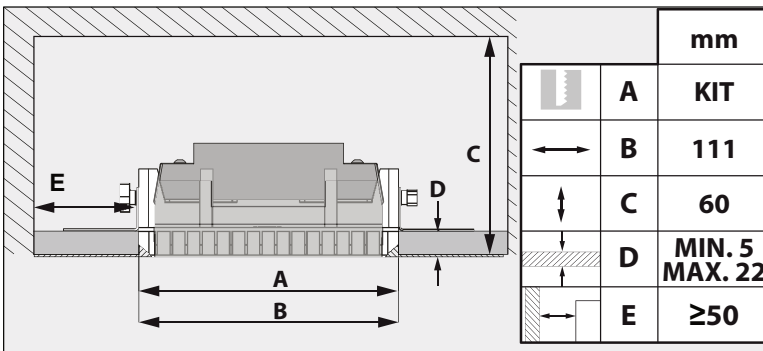

DOT.COM M4 TRIMLESS

DEEL  
PARTIE  
TEIL  
PART  
PARTE

# A

**REQUIRED**  
MOUNTING KIT DOT.COM M4 TRIMLESS  
**424 512 04 00**

**ONCE THE LUMINAIRE IS INSTALLED  
IT CANNOT BE TAKEN OUT**

li	500mA
P	5,6W
U <sub>f</sub>	11,6 V-DC

**IP20**  
Beschermd tegen vaste voorwerpen die groter zijn dan 12 mm  
Protégé contre les objets solides de plus de 12 mm  
Geschützt gegen Festkörper größer als 12 mm  
Protected against solid objects greater than 12 mm  
Protegido contra objetos sólidos superiores a 12 mm  
Protetto contro oggetti solidi più grandi di 12 mm