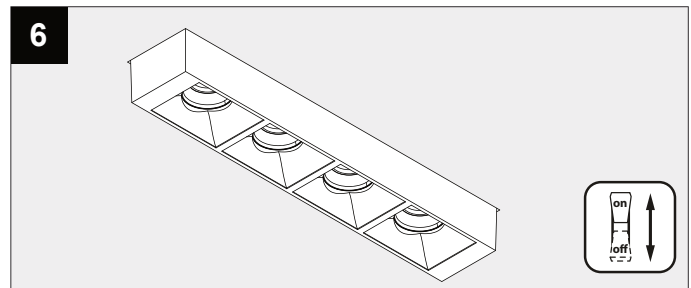

De verlichtingsbron van dit verlichtingstoestel zal enkel door de fabrikant of door de fabrikant aangestelde installateur vervangen worden.

La source lumière de cet appareil ne sera remplacée que par l'entreprise ou par un agent reconnu.

Das enthaltene Leuchtmittel sollte nur durch entsprechendes Fachpersonal ersetzt werden.

The light source contained in this luminaire shall only be replaced by the manufacturer or his service agent.

La fuente de iluminación que tiene esta luminaria sólo puede remplazarse por el fabricante o por un instalador autorizado.

La sorgente luminosa incorporata in questo apparecchio può essere sostituita solo dal produttore, da un suo centro assistenza oppure da una persona in possesso della necessaria abilitazione.