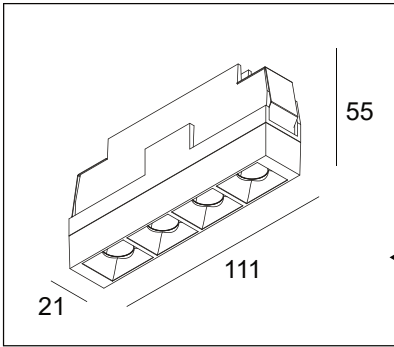

DOT.COM M4 TRIMLESS

DEEL  
PARTIE  
TEIL  
PART  
PARTE

# A

**REQUIRED**  
MOUNTING KIT DOT.COM M4 TRIMLESS  
**424 512 04 00**

**ONCE THE LUMINAIRE IS INSTALLED  
IT CANNOT BE TAKEN OUT**

li	500mA
P	5,6W
U <sub>f</sub>	11,6 V-DC

**IP20**  
Beschermd tegen vaste voorwerpen die groter zijn dan 12 mm  
Protégé contre les objets solides de plus de 12 mm  
Geschützt gegen Festkörper größer als 12 mm  
Protected against solid objects greater than 12 mm  
Protegido contra objetos sólidos superiores a 12 mm  
Protetto contro oggetti solidi più grandi di 12 mm