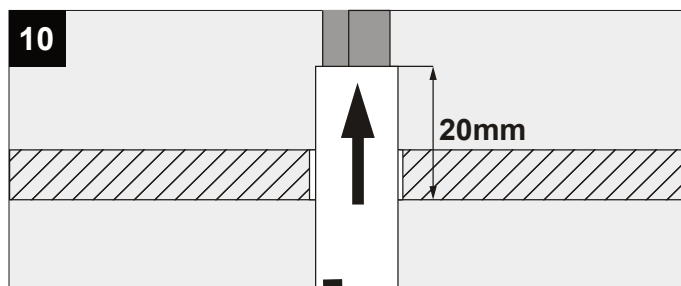

E This product contains a light source of energy efficiency class E
本产品包含能效等级为 E 的光源
Этот артикул содержит источник света с энергоэффективностью класса E
يحتوي هذا المنتج على مصدر ضوء ذو كفاءة الطاقة E
Dit product bevat een verlichtingsbron van energie-efficiëntieklasse E
Ce produit contient une source d'éclairage de classe d'efficacité énergétique E
Dieses Produkt enthält eine Lichtquelle der Energieeffizienzklasse E
Este producto contiene una fuente de iluminación de clase de eficiencia energética E
Questo prodotto contiene una fonte di illuminazione in classe di efficienza energetica E