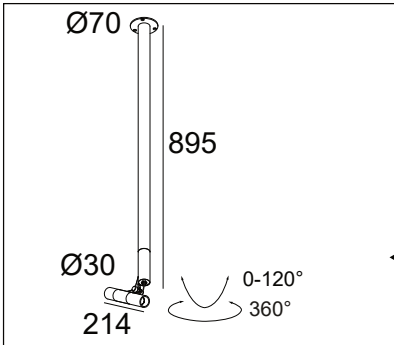

XY180 S80 MINI

DEEL  
PARTIE  
TEIL  
PART  
PARTE

# A

**IP20**  
 Beschermd tegen vaste voorwerpen die groter zijn dan 12 mm  
 Protégé contre les objets solides de plus de 12 mm  
 Geschützt gegen Festkörper größer als 12 mm  
 Protected against solid objects greater than 12 mm  
 Protegido contra objetos sólidos superiores a 12 mm  
 Protetto contro oggetti solidi più grandi di 12 mm