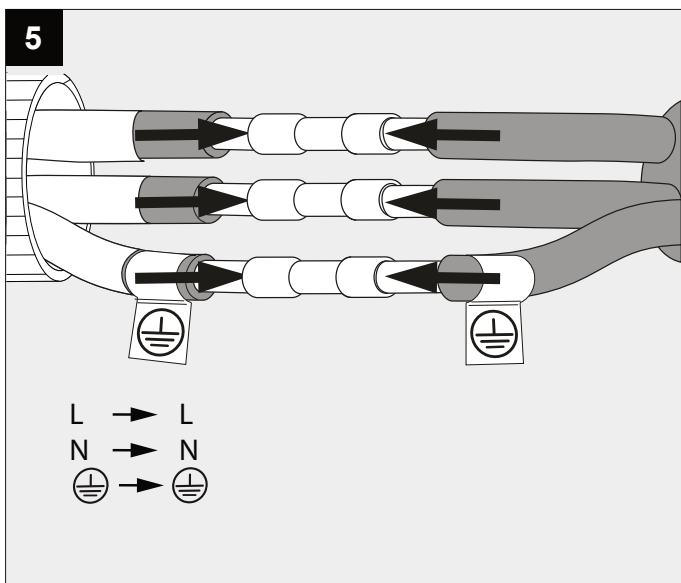

E This product contains a light source of energy efficiency class E
本产品包含能效等级为 E 的光源
Этот артикул содержит источник света с энергоэффективностью класса E
يحتوي هذا المنتج على مصدر ضوء ذو كفاءة الطاقة E
Dit product bevat een verlichtingsbron van energie-efficiëntieklasse E
Ce produit contient une source d'éclairage de classe d'efficacité énergétique E
Dieses Produkt enthält eine Lichtquelle der Energieeffizienzklasse E
Este producto contiene una fuente de iluminación de clase de eficiencia energética E
Questo prodotto contiene una fonte di illuminazione in classe di efficienza energetica E