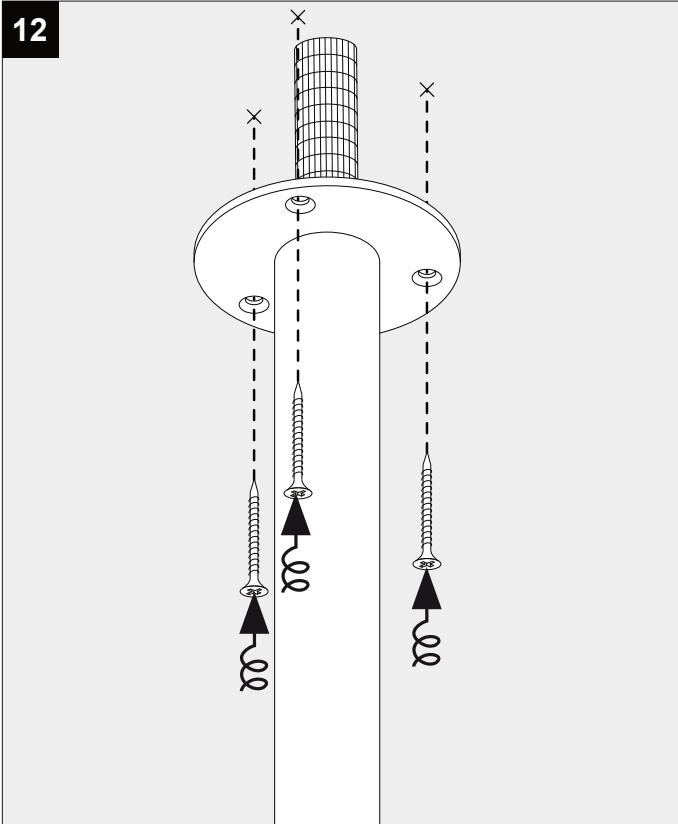

De verlichtingsbron van dit verlichtingstoestel zal enkel door de fabrikant of door de fabrikant aangestelde installateur vervangen worden.

La source lumière de cet appareil ne sera remplacée que par l'entreprise ou par un agent reconnu.

Das enthaltene Leuchtmittel sollte nur durch entsprechendes Fachpersonal ersetzt werden.

The light source contained in this luminaire shall only be replaced by the manufacturer or his service agent.

La fuente de iluminación que tiene esta luminaria sólo puede remplazarse por el fabricante o por un instalador autorizado.

La sorgente luminosa incorporata in questo apparecchio può essere sostituita solo dal produttore, da un suo centro assistenza oppure da una persona in possesso della necessaria abilitazione.