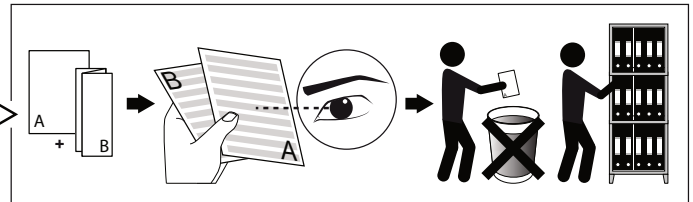

# A

**IP20**  
 Beschermd tegen vaste voorwerpen die groter zijn dan 12 mm  
 Protégé contre les objets solides de plus de 12 mm  
 Geschützt gegen Festkörper größer als 12 mm  
 Protected against solid objects greater than 12 mm  
 Protegido contra objetos sólidos superiores a 12 mm  
 Protetto contro oggetti solidi più grandi di 12 mm