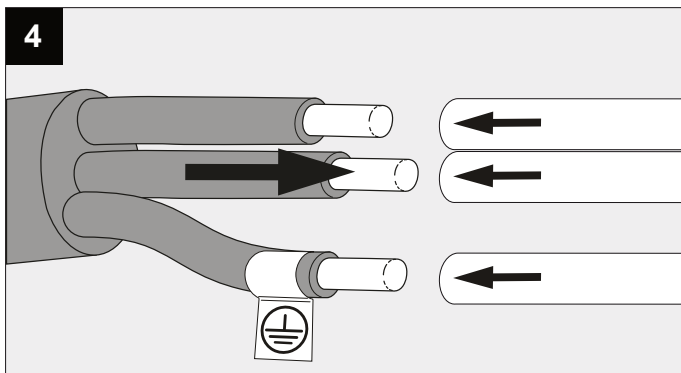

E This product contains a light source of energy efficiency class E
本产品包含能效等级为 E 的光源
Этот артикул содержит источник света с энергоэффективностью класса E
يحتوي هذا المنتج على مصدر ضوء ذو كفاءة الطاقة E
Dit product bevat een verlichtingsbron van energie-efficiëntieklasse E
Ce produit contient une source d'éclairage de classe d'efficacité énergétique E
Dieses Produkt enthält eine Lichtquelle der Energieeffizienzklasse E
Este producto contiene una fuente de iluminación de clase de eficiencia energética E
Questo prodotto contiene una fonte di illuminazione in classe di efficienza energetica E