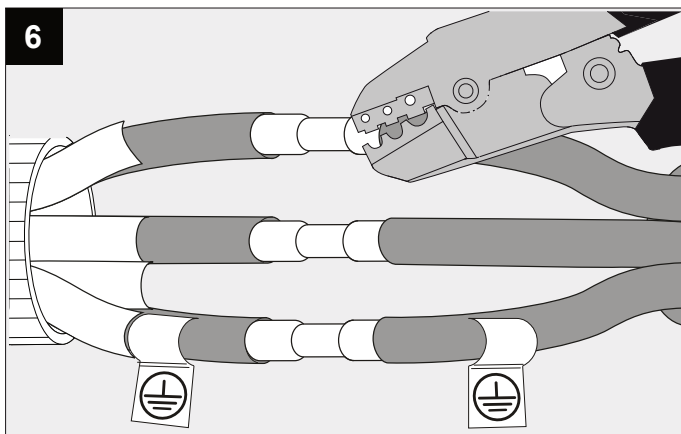

E This product contains a light source of energy efficiency class E
本产品包含能效等级为 E 的光源
Этот артикул содержит источник света с энергоэффективностью класса E
يحتوي هذا المنتج على مصدر ضوء ذو كفاءة الطاقة E
Dit product bevat een verlichtingsbron van energie-efficiëntieklasse E
Ce produit contient une source d'éclairage de classe d'efficacité énergétique E
Dieses Produkt enthält eine Lichtquelle der Energieeffizienzklasse E
Este producto contiene una fuente de iluminación de clase de eficiencia energética E
Questo prodotto contiene una fonte di illuminazione in classe di efficienza energetica E