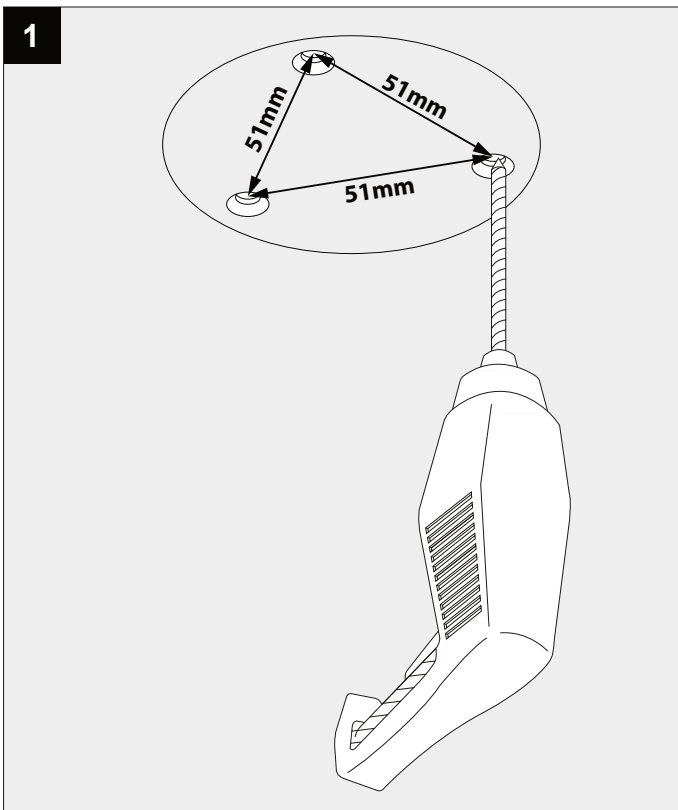

Replaceable (LED only) light source and control gear by a professional
(仅针对LED)光源及其控制设备只能由专业人员更换
(для СВЕТОДИОДНЫХ светильников) замена источника света и блока питания может быть произведена только квалифицированным специалистом
مصدر الضوء (إنه فقط) ومعدات التحكم قابلية للتغيير بالمراف الفني المتخصصين

Verlichtingsbron (enkel LED) en voorschakelapparaat kan enkel vervangen worden door een professionnel
La source d'éclairage (uniquement LED) et le ballast ne peut être remplacé que par un professionnel
Die Lichtquelle (nur LED) und Vorschaltgerät kann nur von einem Fachmann ausgetauscht werden
La fuente de iluminación (solo LED) solo puede ser reemplazada por un profesional
La sorgente luminosa (LED) e l'alimentatore possono essere sostituiti solo da un professionista.