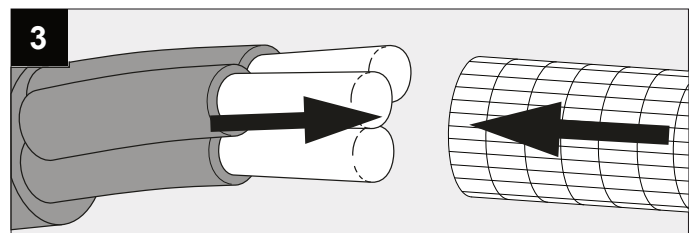

Replaceable (LED only) light source and control gear by a professional
(仅针对LED)光源及其控制设备只能由专业人员更换
(для СВЕТОДИОДНЫХ светильников) замена источника света и блока питания может быть произведена только квалифицированным специалистом
مصدر الضوء (إنه فقط) ومعدات التحكم قابلية للتغيير بالمراف الفني المتخصصين

Verlichtingsbron (enkel LED) en voorschakelapparaat kan enkel vervangen worden door een professionnel
La source d'éclairage (uniquement LED) et le ballast ne peut être remplacé que par un professionnel
Die Lichtquelle (nur LED) und Vorschaltgerät kann nur von einem Fachmann ausgetauscht werden
La fuente de iluminación (solo LED) solo puede ser reemplazada por un profesional
La sorgente luminosa (LED) e l'alimentatore possono essere sostituiti solo da un professionista.