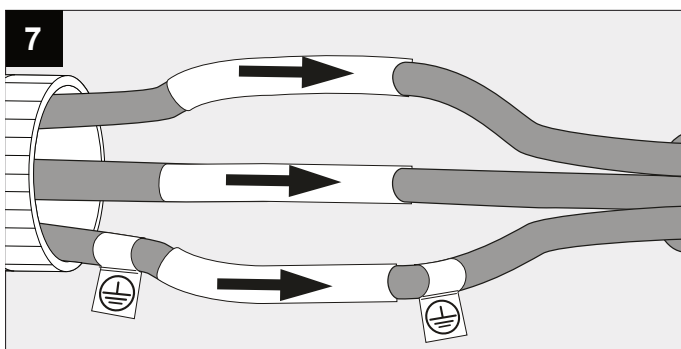

E This product contains a light source of energy efficiency class E
本产品包含能效等级为 E 的光源
Этот артикул содержит источник света с энергоэффективностью класса E
يحتوي هذا المنتج على مصدر ضوء ذو كفاءة الطاقة E
Dit product bevat een verlichtingsbron van energie-efficiëntieklasse E
Ce produit contient une source d'éclairage de classe d'efficacité énergétique E
Dieses Produkt enthält eine Lichtquelle der Energieeffizienzklasse E
Este producto contiene una fuente de iluminación de clase de eficiencia energética E
Questo prodotto contiene una fonte di illuminazione in classe di efficienza energetica E