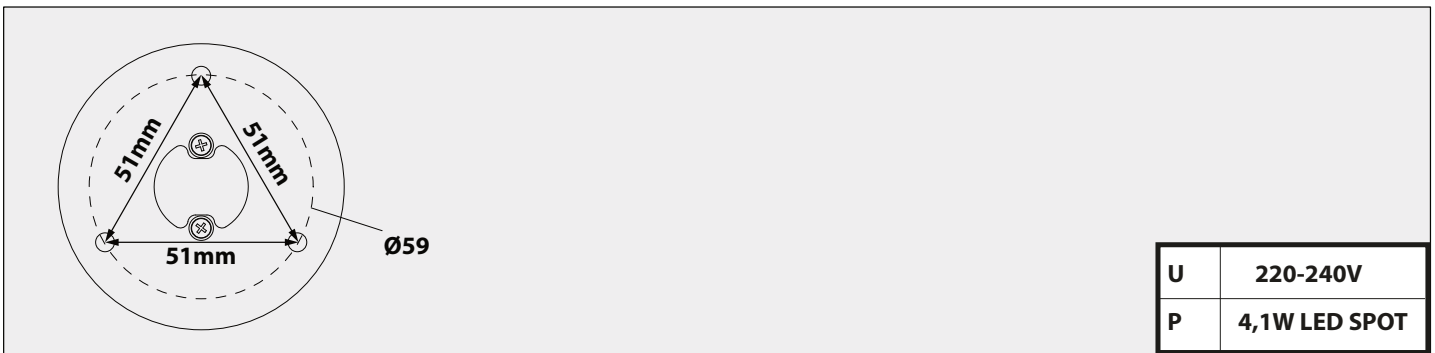

# A

**IP20**  
 Beschermd tegen vaste voorwerpen die groter zijn dan 12 mm  
 Protégé contre les objets solides de plus de 12 mm  
 Geschützt gegen Festkörper größer als 12 mm  
 Protected against solid objects greater than 12 mm  
 Protegido contra objetos sólidos superiores a 12 mm  
 Protetto contro oggetti solidi più grandi di 12 mm