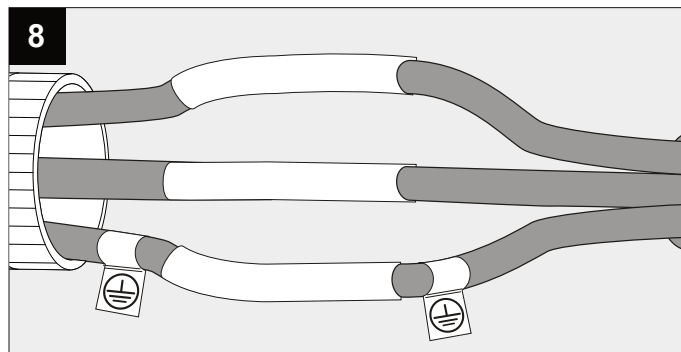

E This product contains a light source of energy efficiency class E
本产品包含能效等级为 E 的光源
Этот артикул содержит источник света с энергоэффективностью класса E
يحتوي هذا المنتج على مصدر ضوء ذو كفاءة الطاقة E
Dit product bevat een verlichtingsbron van energie-efficiëntieklasse E
Ce produit contient une source d'éclairage de classe d'efficacité énergétique E
Dieses Produkt enthält eine Lichtquelle der Energieeffizienzklasse E
Este producto contiene una fuente de iluminación de clase de eficiencia energética E
Questo prodotto contiene una fonte di illuminazione in classe di efficienza energetica E