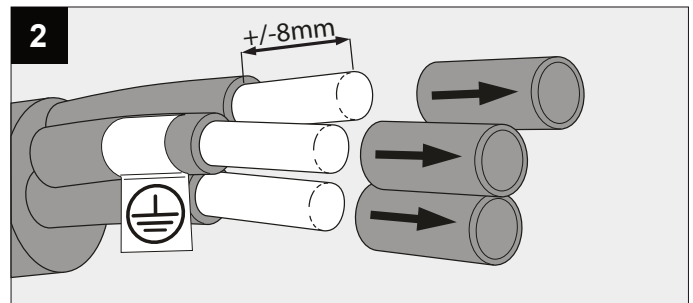

Replaceable (LED only) light source and control gear by a professional
(仅针对LED)光源及其控制设备只能由专业人员更换
(для СВЕТОДИОДНЫХ светильников) замена источника света и блока питания может быть произведена только квалифицированным специалистом
مصدر الضوء (إنه فقط) ومعدات التحكم قابلية للتغيير بالمراف الفني المتخصصين

Verlichtingsbron (enkel LED) en voorschakelapparaat kan enkel vervangen worden door een professionnel
La source d'éclairage (uniquement LED) et le ballast ne peut être remplacé que par un professionnel
Die Lichtquelle (nur LED) und Vorschaltgerät kann nur von einem Fachmann ausgetauscht werden
La fuente de iluminación (solo LED) solo puede ser reemplazada por un profesional
La sorgente luminosa (LED) e l'alimentatore possono essere sostituiti solo da un professionista.