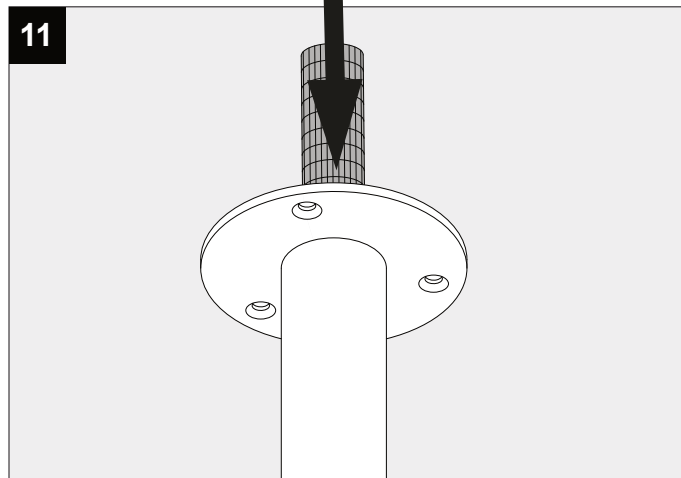

E This product contains a light source of energy efficiency class E
本产品包含能效等级为 E 的光源
Этот артикул содержит источник света с энергоэффективностью класса E
يحتوي هذا المنتج على مصدر ضوء ذو كفاءة الطاقة E
Dit product bevat een verlichtingsbron van energie-efficiëntieklasse E
Ce produit contient une source d'éclairage de classe d'efficacité énergétique E
Dieses Produkt enthält eine Lichtquelle der Energieeffizienzklasse E
Este producto contiene una fuente de iluminación de clase de eficiencia energética E
Questo prodotto contiene una fonte di illuminazione in classe di efficienza energetica E