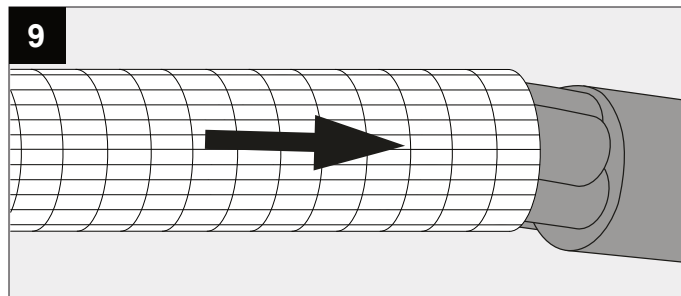

E This product contains a light source of energy efficiency class E
本产品包含能效等级为 E 的光源
Этот артикул содержит источник света с энергоэффективностью класса E
يحتوي هذا المنتج على مصدر ضوء ذو كفاءة الطاقة E
Dit product bevat een verlichtingsbron van energie-efficiëntieklasse E
Ce produit contient une source d'éclairage de classe d'efficacité énergétique E
Dieses Produkt enthält eine Lichtquelle der Energieeffizienzklasse E
Este producto contiene una fuente de iluminación de clase de eficiencia energética E
Questo prodotto contiene una fonte di illuminazione in classe di efficienza energetica E