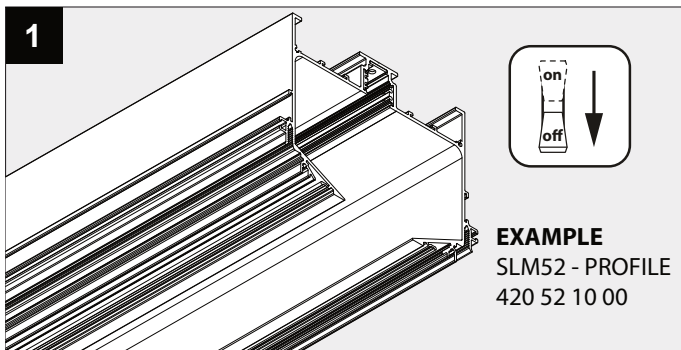

M52 - 1 LED D MDL

DEEL
PARTIE
TEIL
PART
PARTE
PARTE

A

OPTIONAL

MODULATOR

48V-DC / DIM9

300 90 011

REQUIRED

MAX 200W / PROFILE

U	48V-DC
P _o	7,1W

 Enkel geschikt voor toestellen op zeer lage spanning (minder dan 50 V-AC / 120 V-DC)
Convient uniquement pour les produits à très basse tension (moins de 50 V-AC / 120 V-DC)
Geeignet für Güter mit sehr niedriger Spannung (unter 50 V-AC / 120 V-DC)
Only suited for goods at very low voltage (below 50 V-AC / 120 V-DC)
Se recomienda únicamente para aquellos productos de tensión muy baja (menos de 50 V-AC / 120 V-DC)
Vale unicamente per i prodotti a tensione molto bassa (inferiore a 50 V-AC / 120 V-DC)

 **IP20**
Beschermd tegen vaste voorwerpen die groter zijn dan 12 mm
Protégé contre les objets solides de plus de 12 mm
Geschützt gegen Festkörper größer als 12 mm
Protected against solid objects greater than 12 mm
Protegido contra objetos sólidos superiores a 12 mm
Protetto contro oggetti solidi più grandi di 12 mm