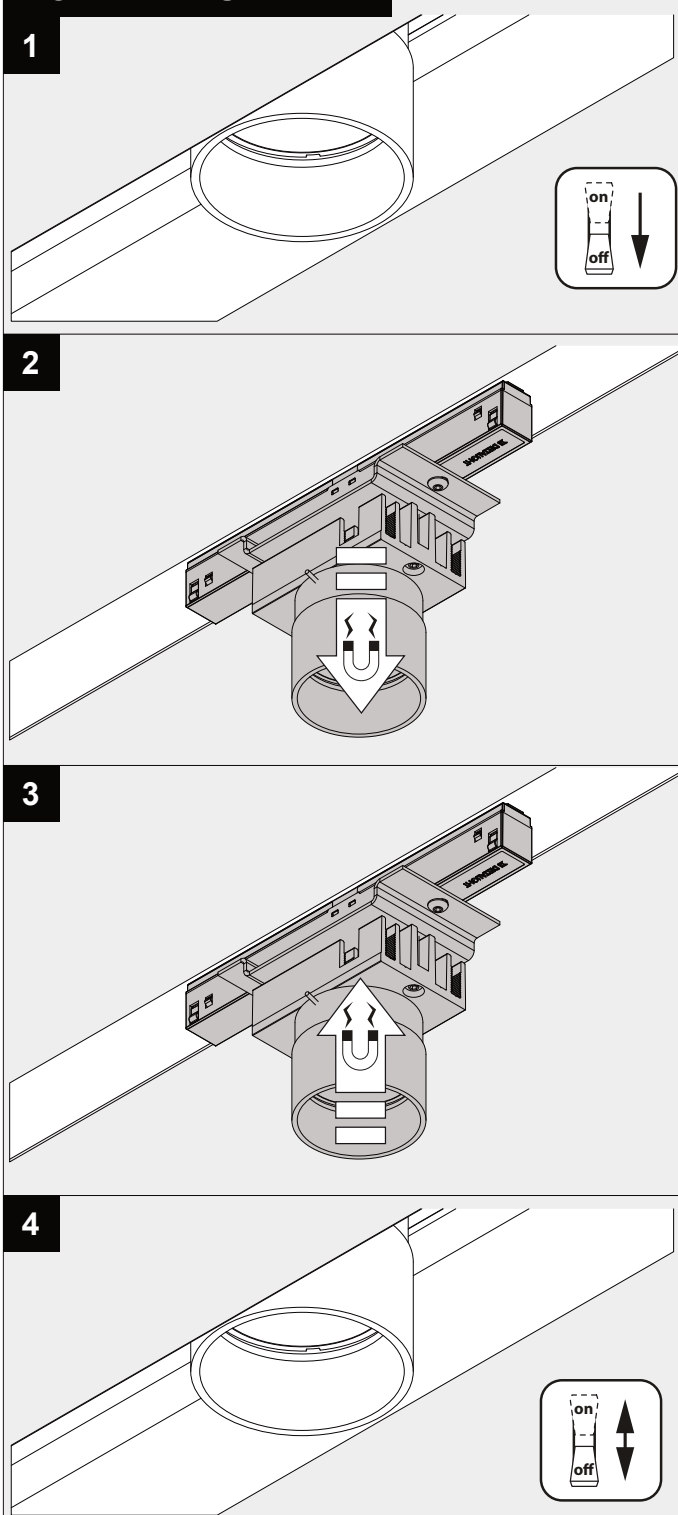

MOVE THE LUMINAIRE

De verlichtingsbron van dit verlichtingstoestel zal enkel door de fabrikant of door de fabrikant aangestelde installateur vervangen worden.

La source lumière de cet appareil ne sera remplacée que par l'entrepreneur ou par un agent reconnu.

Das enthaltene Leuchtmittel sollte nur durch entsprechendes Fachpersonal ersetzt werden.

The light source contained in this luminaire shall only be replaced by the manufacturer or his service agent.

La fuente de iluminación que tiene esta luminaria sólo puede remplazarse por el fabricante o por un instalador autorizado.

La sorgente luminosa incorporata in questo apparecchio può essere sostituita solo dal produttore, da un suo centro assistenza oppure da una persona in possesso della necessaria abilitazione.

This product contains a light source of energy efficiency class E
本产品包含能效等级为 E 的光源
Этот артикул содержит источник света с энергоэффективностью класса E
يحتوي هذا المنتج على مصدر ضوء ذو كفاءة الطاقة E

E Dit product bevat een verlichtingsbron van energie-efficiëntieklasse E
Ce produit contient une source d'éclairage de classe d'efficacité énergétique E
Dieses Produkt enthält eine Lichtquelle der Energieeffizienzklasse E
Este producto contiene una fuente de iluminación de clase de eficiencia energética E
Questo prodotto contiene una fonte di illuminazione in classe di efficienza energetica E

Replaceable (LED only) light source by a professional
可由专业人士更换 (仅限于LED) 光源
Сменный (только светодиодный) источник света только квалифицированным персоналом
مصدر الضوء (ليد فقط) قابل للتغيير بمعرفة المتخصص.

LED Verlichtingsbron (enkel LED) kan enkel vervangen worden door een professional
La source d'éclairage (uniquement LED) ne peut être remplacée que par un professionnel
Die Lichtquelle (nur LED) kann nur von einem Fachmann ausgetauscht werden
La fuente de iluminación (solo LED) y equipo de control solo puede ser reemplazada por un profesional
La fonte di illuminazione (solo LED) può essere sostituita solo da un professionista