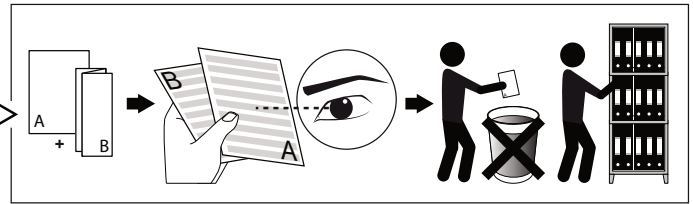

M52 - 1 LED D MDL

DEEL
PARTIE
TEIL
PART
PARTE
PARTE

A

OPTIONAL

MODULATOR

48V-DC / DIM9

300 90 011

REQUIRED

MAX 200W / PROFILE

U	48V-DC
P_o	7,1W

Enkel geschikt voor toestellen op zeer lage spanning (minder dan 50 V-AC / 120 V-DC)
Convient uniquement pour les produits à très basse tension (moins de 50 V-AC / 120 V-DC)
Geeignet für Güter mit sehr niedriger Spannung (unter 50 V-AC / 120 V-DC)
Only suited for goods at very low voltage (below 50 V-AC / 120 V-DC)
Se recomienda únicamente para aquellos productos de tensión muy baja (menos de 50 V-AC / 120 V-DC)
Vale unicamente per i prodotti a tensione molto bassa (inferiore a 50 V-AC / 120 V-DC)

IP20
Beschermd tegen vaste voorwerpen die groter zijn dan 12 mm
Protégé contre les objets solides de plus de 12 mm
Geschützt gegen Festkörper größer als 12 mm
Protected against solid objects greater than 12 mm
Protegido contra objetos sólidos superiores a 12 mm
Protetto contro oggetti solidi più grandi di 12 mm