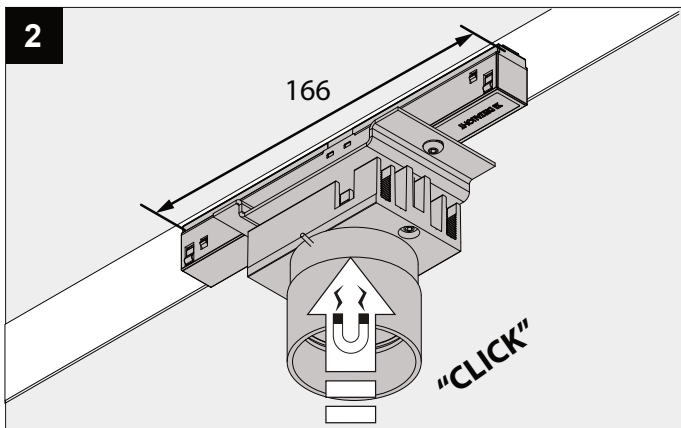

MAX 200W / PROFILE

U	48V-DC
P _o	7,1W

 Enkel geschikt voor toestellen op zeer lage spanning (minder dan 50 V-AC / 120 V-DC)
Convient uniquement pour les produits à très basse tension (moins de 50 V-AC / 120 V-DC)
Geeignet für Güter mit sehr niedriger Spannung (unter 50 V-AC / 120 V-DC)
Only suited for goods at very low voltage (below 50 V-AC / 120 V-DC)
Se recomienda únicamente para aquellos productos de tensión muy baja (menos de 50 V-AC / 120 V-DC)
Vale unicamente per i prodotti a tensione molto bassa (inferiore a 50 V-AC / 120 V-DC)

 **IP20**
Beschermd tegen vaste voorwerpen die groter zijn dan 12 mm
Protégé contre les objets solides de plus de 12 mm
Geschützt gegen Festkörper größer als 12 mm
Protected against solid objects greater than 12 mm
Protegido contra objetos sólidos superiores a 12 mm
Protetto contro oggetti solidi più grandi di 12 mm