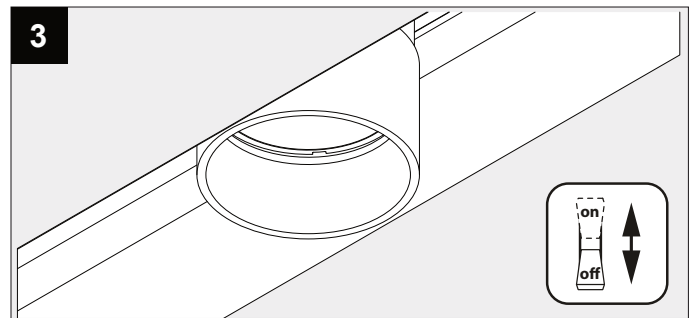

REQUIRED

MAX 200W / PROFILE

U	48V-DC
P_o	7,1W

Enkel geschikt voor toestellen op zeer lage spanning (minder dan 50 V-AC / 120 V-DC)
Convient uniquement pour les produits à très basse tension (moins de 50 V-AC / 120 V-DC)
Geeignet für Güter mit sehr niedriger Spannung (unter 50 V-AC / 120 V-DC)
Only suited for goods at very low voltage (below 50 V-AC / 120 V-DC)
Se recomienda únicamente para aquellos productos de tensión muy baja (menos de 50 V-AC / 120 V-DC)
Vale unicamente per i prodotti a tensione molto bassa (inferiore a 50 V-AC / 120 V-DC)

IP20
Beschermd tegen vaste voorwerpen die groter zijn dan 12 mm
Protégé contre les objets solides de plus de 12 mm
Geschützt gegen Festkörper größer als 12 mm
Protected against solid objects greater than 12 mm
Protegido contra objetos sólidos superiores a 12 mm
Protetto contro oggetti solidi più grandi di 12 mm