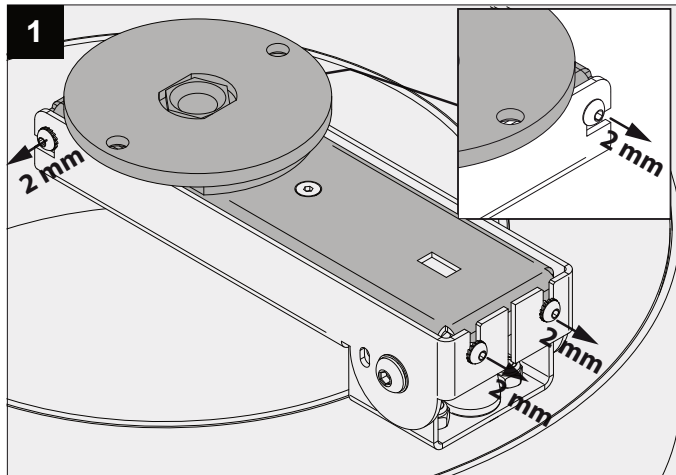

SUPER-OH! XS 39 PIVOT DIM8

DEEL
PARTIE
TEIL
PART
PARTE
PARTE **A**

IP20
Beschermd tegen vaste voorwerpen die groter zijn dan 12 mm
Protégé contre les objets solides de plus de 12 mm
Geschützt gegen Festkörper größer als 12 mm
Protected against solid objects greater than 12 mm
Protegido contra objetos sólidos superiores a 12 mm
Protetto contro oggetti solidi più grandi di 12 mm

!
Voorzien van aardingsaansluiting
Avec mise à la terre
Ausgerüstet mit Erdungsanschluss
Provided with grounding
Con la toma de tierra
Con presa a terra