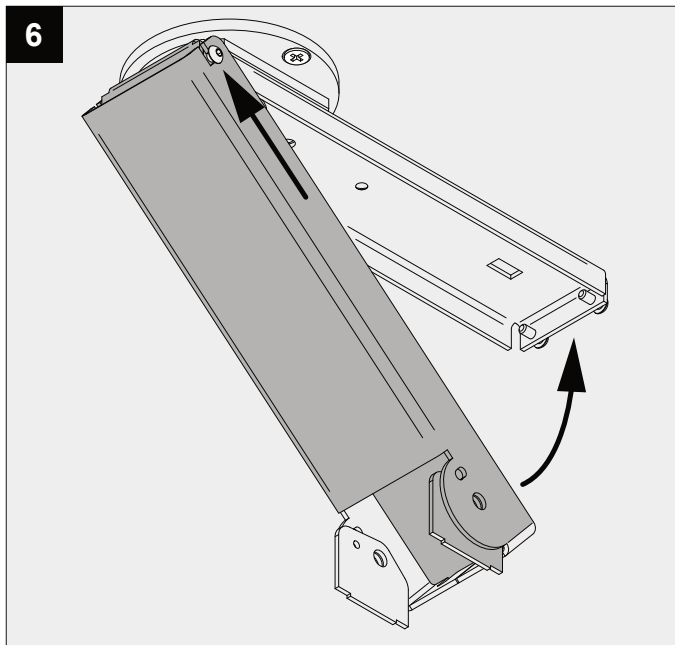

De verlichtingsbron van dit verlichtingstoestel zal enkel door de fabrikant of door de fabrikant aangestelde installateur vervangen worden.

La source lumière de cet appareil ne sera remplacée que par l'entreprise ou par un agent reconnu.

Das enthaltene Leuchtmittel sollte nur durch entsprechendes Fachpersonal ersetzt werden.

The light source contained in this luminaire shall only be replaced by the manufacturer or his service agent.

La fuente de iluminación que tiene esta luminaria sólo puede remplazarse por el fabricante o por un instalador autorizado.

La sorgente luminosa incorporata in questo apparecchio può essere sostituita solo dal produttore, da un suo centro assistenza oppure da una persona in possesso della necessaria abilitazione.

E

This product contains a light source of energy efficiency class E
本产品包含能效等级为 E 的光源
Этот артикул содержит источник света с энергоэффективностью класса E
يحتوي هذا المنتج على مصدر ضوء ذو كفاءة الطاقة E

Dit product bevat een verlichtingsbron van energie-efficiëntieklasse E
Ce produit contient une source d'éclairage de classe d'efficacité énergétique E
Dieses Produkt enthält eine Lichtquelle der Energieeffizienzklasse E
Este producto contiene una fuente de iluminación de clase de eficiencia energética E
Questo prodotto contiene una fonte di illuminazione in classe di efficienza energetica E

Replaceable (LED only) light source and control gear by a professional
(仅针对LED)光源及其控制设备只能由专业人员更换
(для СВЕТодиодных светильников) замена источника света и блока питания может быть произведена только квалифицированным специалистом
مصدر الضوء (إيد فقط) ومعدات التحكم قابلين للتغيير بشرفاء الفني المتخصص

Verlichtingsbron (enkel LED) en voorschakelapparaat kan enkel vervangen worden door een professional
La source d'éclairage (uniquement LED) et le ballast ne peut être remplacé que par un professionnel
Die Lichtquelle (nur LED) und Vorschaltgerät kann nur von einem Fachmann ausgetauscht werden
La fuente de iluminación (solo LED) solo puede ser reemplazada por un profesional
La sorgente luminosa (LED) e l'alimentatore possono essere sostituiti solo da un professionista.