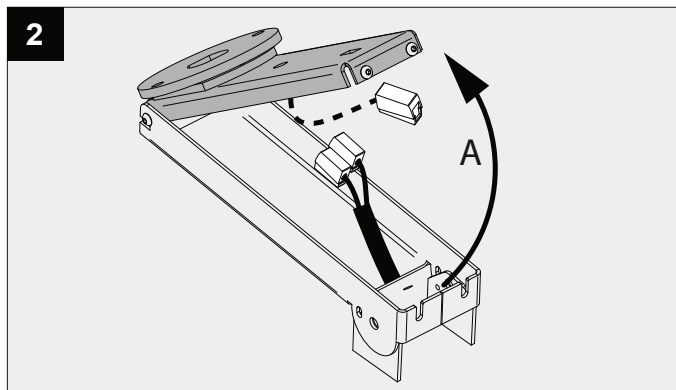

SUPER-OH! XS 39 PIVOT DIM8

DEEL
PARTIE
TEIL
PART
PARTE
PARTE **A**

IP20
Beschermd tegen vaste voorwerpen die groter zijn dan 12 mm
Protégé contre les objets solides de plus de 12 mm
Geschützt gegen Festkörper größer als 12 mm
Protected against solid objects greater than 12 mm
Protegido contra objetos sólidos superiores a 12 mm
Protetto contro oggetti solidi più grandi di 12 mm

!
Voorzien van aardingsaansluiting
Avec mise à la terre
Ausgerüstet mit Erdungsanschluss
Provided with grounding
Con la toma de tierra
Con presa a terra