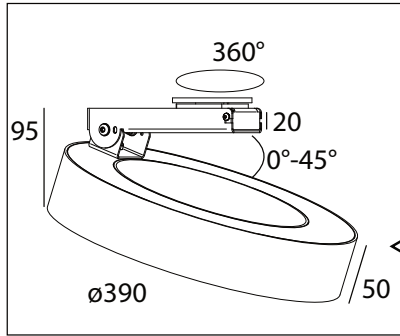

SUPER-OH! XS 39 PIVOT DIM8

DEEL  
PARTIE  
TEIL  
PART  
PARTE  
PARTE **A**

**IP20**  
 Beschermd tegen vaste voorwerpen die groter zijn dan 12 mm  
 Protégé contre les objets solides de plus de 12 mm  
 Geschützt gegen Festkörper größer als 12 mm  
 Protected against solid objects greater than 12 mm  
 Protegido contra objetos sólidos superiores a 12 mm  
 Protetto contro oggetti solidi più grandi di 12 mm