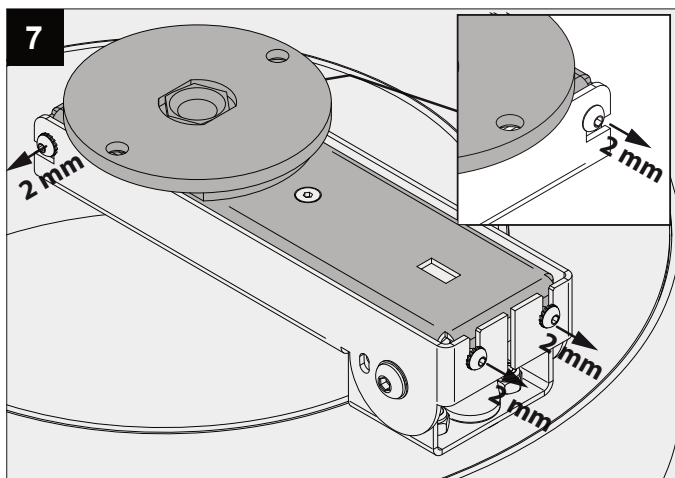

De verlichtingsbron van dit verlichtingstoestel zal enkel door de fabrikant of door de fabrikant aangestelde installateur vervangen worden.

La source lumière de cet appareil ne sera remplacée que par l'entreprise ou par un agent reconnu.

Das enthaltene Leuchtmittel sollte nur durch entsprechendes Fachpersonal ersetzt werden.

The light source contained in this luminaire shall only be replaced by the manufacturer or his service agent.

La fuente de iluminación que tiene esta luminaria sólo puede remplazarse por el fabricante o por un instalador autorizado.

La sorgente luminosa incorporata in questo apparecchio può essere sostituita solo dal produttore, da un suo centro assistenza oppure da una persona in possesso della necessaria abilitazione.

E

This product contains a light source of energy efficiency class E
本产品包含能效等级为 E 的光源
Этот артикул содержит источник света с энергоэффективностью класса E
يحتوي هذا المنتج على مصدر ضوء ذو كفاءة الطاقة E

Dit product bevat een verlichtingsbron van energie-efficiëntieklasse E
Ce produit contient une source d'éclairage de classe d'efficacité énergétique E
Dieses Produkt enthält eine Lichtquelle der Energieeffizienzklasse E
Este producto contiene una fuente de iluminación de clase de eficiencia energética E
Questo prodotto contiene una fonte di illuminazione in classe di efficienza energetica E

Replaceable (LED only) light source and control gear by a professional
(仅针对LED)光源及其控制设备只能由专业人员更换
(для СВЕТодиодных светильников) замена источника света и блока питания может быть произведена только квалифицированным специалистом
مصدر الضوء (إيد فقط) ومعدات التحكم قابلين للتغيير بشرفاء الفني المتخصص

Verlichtingsbron (enkel LED) en voorschakelapparaat kan enkel vervangen worden door een professional
La source d'éclairage (uniquement LED) et le ballast ne peut être remplacé que par un professionnel
Die Lichtquelle (nur LED) und Vorschaltgerät kann nur von einem Fachmann ausgetauscht werden
La fuente de iluminación (solo LED) solo puede ser reemplazada por un profesional
La sorgente luminosa (LED) e l'alimentatore possono essere sostituiti solo da un professionista.