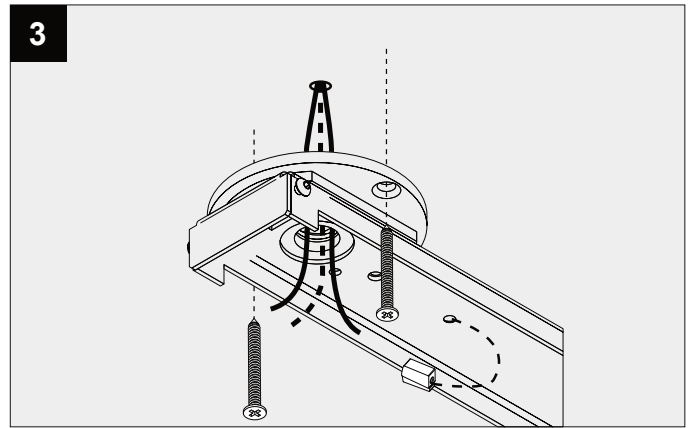

SUPER-OH! XS 39 PIVOT DIM8

DEEL
PARTIE
TEIL
PART
PARTE
PARTE **A**

IP20
Beschermd tegen vaste voorwerpen die groter zijn dan 12 mm
Protégé contre les objets solides de plus de 12 mm
Geschützt gegen Festkörper größer als 12 mm
Protected against solid objects greater than 12 mm
Protegido contra objetos sólidos superiores a 12 mm
Protetto contro oggetti solidi più grandi di 12 mm

!
Voorzien van aardingsaansluiting
Avec mise à la terre
Ausgerüstet mit Erdungsanschluss
Provided with grounding
Con la toma de tierra
Con presa a terra