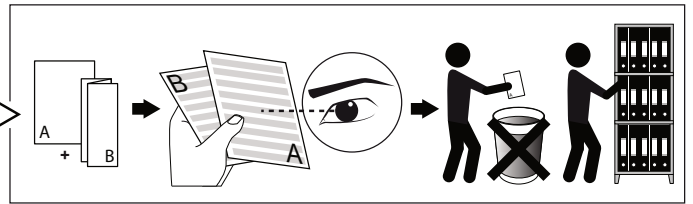

SUPER-OH! XS 39 PIVOT DIM8

DEEL  
PARTIE  
TEIL  
PART  
PARTE  
PARTE **A**

**IP20**  
 Beschermd tegen vaste voorwerpen die groter zijn dan 12 mm  
 Protégé contre les objets solides de plus de 12 mm  
 Geschützt gegen Festkörper größer als 12 mm  
 Protected against solid objects greater than 12 mm  
 Protegido contra objetos sólidos superiores a 12 mm  
 Protetto contro oggetti solidi più grandi di 12 mm