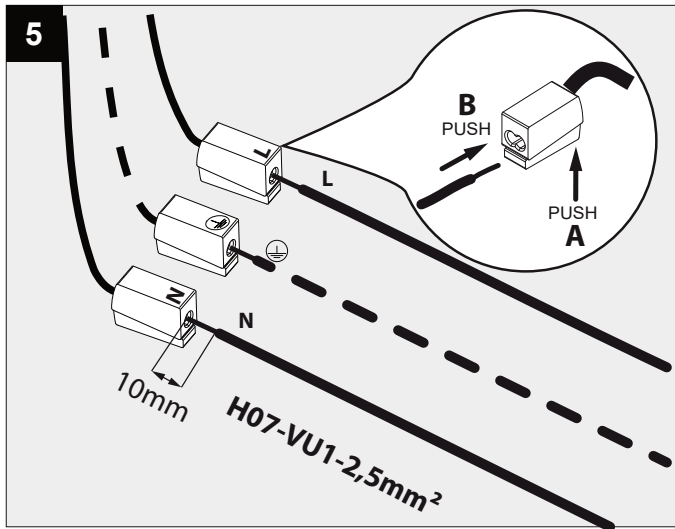

De verlichtingsbron van dit verlichtingstoestel zal enkel door de fabrikant of door de fabrikant aangestelde installateur vervangen worden.

La source lumière de cet appareil ne sera remplacée que par l'entreprise ou par un agent reconnu.

Das enthaltene Leuchtmittel sollte nur durch entsprechendes Fachpersonal ersetzt werden.

The light source contained in this luminaire shall only be replaced by the manufacturer or his service agent.

La fuente de iluminación que tiene esta luminaria sólo puede remplazarse por el fabricante o por un instalador autorizado.

La sorgente luminosa incorporata in questo apparecchio può essere sostituita solo dal produttore, da un suo centro assistenza oppure da una persona in possesso della necessaria abilitazione.

E

This product contains a light source of energy efficiency class E
本产品包含能效等级为 E 的光源
Этот артикул содержит источник света с энергоэффективностью класса E
يحتوي هذا المنتج على مصدر ضوء ذو كفاءة الطاقة E

Dit product bevat een verlichtingsbron van energie-efficiëntieklasse E
Ce produit contient une source d'éclairage de classe d'efficacité énergétique E
Dieses Produkt enthält eine Lichtquelle der Energieeffizienzklasse E
Este producto contiene una fuente de iluminación de clase de eficiencia energética E
Questo prodotto contiene una fonte di illuminazione in classe di efficienza energetica E

Replaceable (LED only) light source and control gear by a professional
(仅针对LED)光源及其控制设备只能由专业人员更换
(для СВЕТодиодных светильников) замена источника света и блока питания может быть произведена только квалифицированным специалистом
مصدر الضوء (إيد فقط) ومعدات التحكم قابلين للتغيير بشرفاء الفني المتخصص

Verlichtingsbron (enkel LED) en voorschakelapparaat kan enkel vervangen worden door een professional
La source d'éclairage (uniquement LED) et le ballast ne peut être remplacé que par un professionnel
Die Lichtquelle (nur LED) und Vorschaltgerät kann nur von einem Fachmann ausgetauscht werden
La fuente de iluminación (solo LED) solo puede ser reemplazada por un profesional
La sorgente luminosa (LED) e l'alimentatore possono essere sostituiti solo da un professionista.