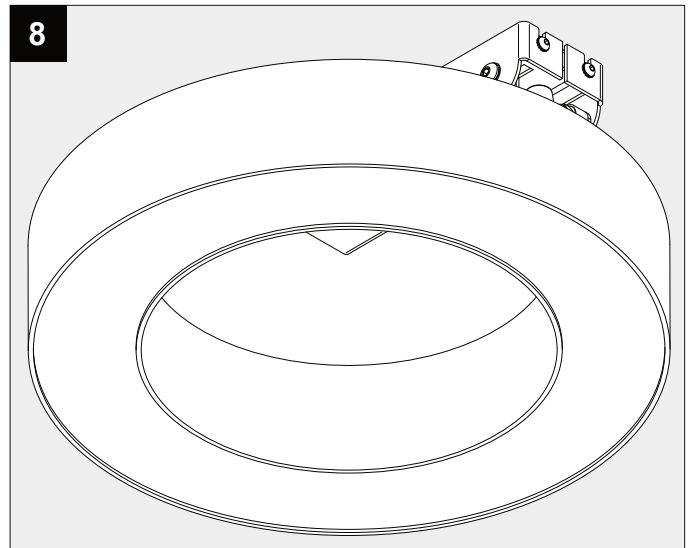

De verlichtingsbron van dit verlichtingstoestel zal enkel door de fabrikant of door de fabrikant aangestelde installateur vervangen worden.

La source lumière de cet appareil ne sera remplacée que par l'entreprise ou par un agent reconnu.

Das enthaltene Leuchtmittel sollte nur durch entsprechendes Fachpersonal ersetzt werden.

The light source contained in this luminaire shall only be replaced by the manufacturer or his service agent.

La fuente de iluminación que tiene esta luminaria sólo puede remplazarse por el fabricante o por un instalador autorizado.

La sorgente luminosa incorporata in questo apparecchio può essere sostituita solo dal produttore, da un suo centro assistenza oppure da una persona in possesso della necessaria abilitazione.

E

This product contains a light source of energy efficiency class E
本产品包含能效等级为 E 的光源
Этот артикул содержит источник света с энергоэффективностью класса E
يحتوي هذا المنتج على مصدر ضوء ذو كفاءة الطاقة E

Dit product bevat een verlichtingsbron van energie-efficiëntieklasse E
Ce produit contient une source d'éclairage de classe d'efficacité énergétique E
Dieses Produkt enthält eine Lichtquelle der Energieeffizienzklasse E
Este producto contiene una fuente de iluminación de clase de eficiencia energética E
Questo prodotto contiene una fonte di illuminazione in classe di efficienza energetica E

Replaceable (LED only) light source and control gear by a professional
(仅针对LED)光源及其控制设备只能由专业人员更换
(для СВЕТодиодных светильников) замена источника света и блока питания может быть произведена только квалифицированным специалистом
مصدر الضوء (إيد فقط) ومعدات التحكم قابلين للتغيير بشرفاء الفني المتخصص

Verlichtingsbron (enkel LED) en voorschakelapparaat kan enkel vervangen worden door een professional
La source d'éclairage (uniquement LED) et le ballast ne peut être remplacé que par un professionnel
Die Lichtquelle (nur LED) und Vorschaltgerät kann nur von einem Fachmann ausgetauscht werden
La fuente de iluminación (solo LED) solo puede ser reemplazada por un profesional
La sorgente luminosa (LED) e l'alimentatore possono essere sostituiti solo da un professionista.