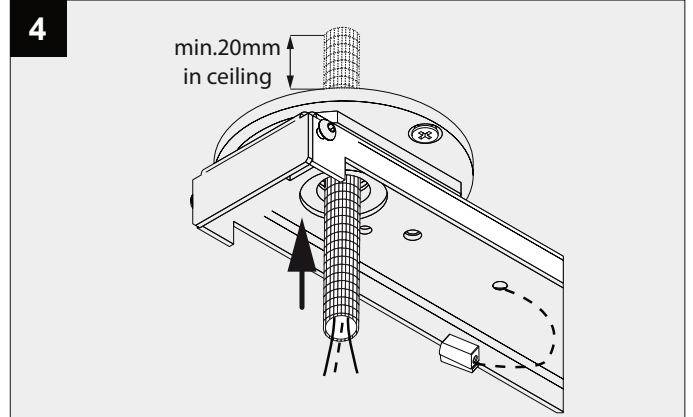

SUPER-OH! XS 39 PIVOT DIM8

DEEL
PARTIE
TEIL
PART
PARTE
PARTE **A**

IP20
Beschermd tegen vaste voorwerpen die groter zijn dan 12 mm
Protégé contre les objets solides de plus de 12 mm
Geschützt gegen Festkörper größer als 12 mm
Protected against solid objects greater than 12 mm
Protegido contra objetos sólidos superiores a 12 mm
Protetto contro oggetti solidi più grandi di 12 mm

!
Voorzien van aardingsaansluiting
Avec mise à la terre
Ausgerüstet mit Erdungsanschluss
Provided with grounding
Con la toma de tierra
Con presa a terra