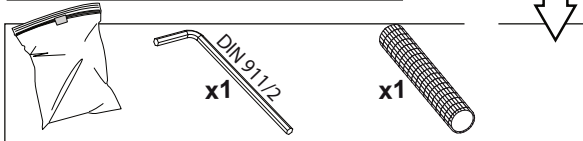

SUPER-OH! XS 39 PIVOT DIM8

DEEL  
PARTIE  
TEIL  
PART  
PARTE  
PARTE **A**

**IP20**  
 Beschermd tegen vaste voorwerpen die groter zijn dan 12 mm  
 Protégé contre les objets solides de plus de 12 mm  
 Geschützt gegen Festkörper größer als 12 mm  
 Protected against solid objects greater than 12 mm  
 Protegido contra objetos sólidos superiores a 12 mm  
 Protetto contro oggetti solidi più grandi di 12 mm