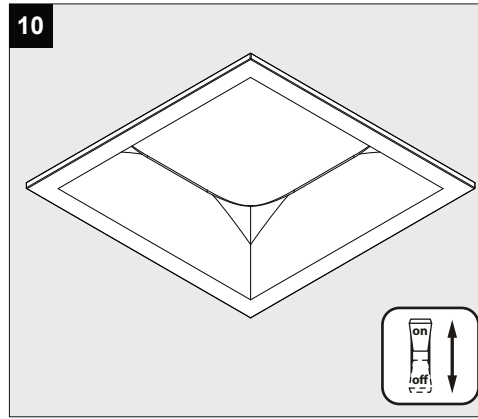

9

Correct disposal of this product (Waste electrical & electronic equipment)
正确处置本产品 (废弃的电气和电子设备)
Правильная утилизация этого продукта (Утилизация электрического и электронного оборудования)
التخلص الصحيح من هذا المنتج (فائدت المنتج المعادن الكهربائية والإلكترونية)
Correcte verwijdering van dit product (Elektrische & elektronische afvalapparatuur)
Comment éliminer ce produit (Déchets d'équipements électriques et électroniques)
Korrekte Entsorgung dieses Produkts (Elektronmüll)
Eliminación correcta de este producto (Material eléctrico y electrónico de descarte)
Corretto smaltimento del prodotto (Rifiuti elettrici ed elettronici)

10

Protected against solid objects greater than 12mm.
防止直径大于 12mm 的固体异物进入。
Защита от твёрдых объектов размером более 12 мм.

IP20 Beschermtd tegen vaste voorwerpen groter dan 12 mm
Protégé contre les objets solides de plus de 12 mm
Geschützt gegen feste Gegenstände größer als 12 mm
Protegido contra objetos sólidos con tamaño mayor 12 mm
Protetto contro oggetti solidi di dimensioni superiori a 12 mm

SELV

Only suited for goods at Safety Extra Low Voltage (below 50 V-AC / 120 V-DC)
商品具有双重绝缘，禁止接地。
Подходит только для товаров с безопасным сверхнизким напряжением
(ниже 50 В переменного тока / 120 В постоянного тока)
مناسب فقط للجوانب ذات الجهد المنخفض الإضافي (أقل من 50 فولت تيار متردد / 120 فولت تيار مستمر)
Enkel geschikt voor toestellen op zeer lage veiligheids spanning
(minder dan 50 V-AC / 120 V-DC)
Convient uniquement pour les produits à très basse tension de sécurité
(moins de 50 V-AC / 120 V-DC)
Geeignet für Güter mit sehr niedriger Sicherheitsspannung
(unter 50 V-AC / 120 V-DC)
Se recomienda únicamente para aquellos productos de tensión de seguridad muy baja.
(menos de 50 V-AC / 120 V-DC)
Vale solo per prodotti a Bassissima tensione di sicurezza (inferiore a 50 V-AC / 120 V-DC)

Protected against solid objects with a size greater than 1.0 mm and against water sprayed at all angles with respect to the normal of the luminaire
防止直径大于 1.0mm 的固体异物进入，并防止溅水。
Защита от твердых предметов размером более 1,0 мм и от воды, распыляемой под всеми углами относительно нормали к светильнику.

IP44 Beschermtd tegen vaste objecten met een afmeting groter dan 1,0 mm en tegen water gespoten onder alle hoeken ten opzichte van de normaal van de armatuur
Protégé contre les objets solides de taille supérieure à 1,0 mm et contre les projections d'eau sous tous les angles par rapport à la normale du luminaire
Geschützt gegen feste Gegenstände mit einer Größe von mehr als 1,0 mm und gegen Wasser, das in allen Winkeln in Bezug auf die Normale der Leuchte gesprüht wird
Protegido contra objetos sólidos con tamaño mayor a 1.0 mm y contra agua roceada a todos los angulos con respecto a la normal de la luminaria
Protetto contro oggetti solidi di dimensioni superiori a 1,0 mm e contro acqua nebulizzata ad ogni angolo rispetto alla norma dell'apparecchio