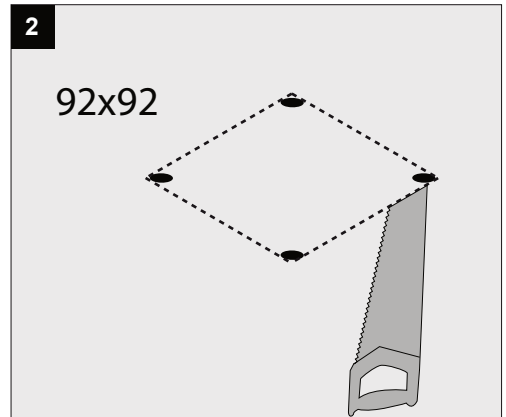

ENTERO SQ-M IP TW

A