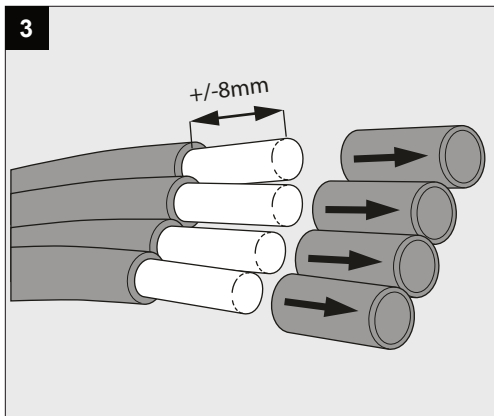

ENTERO SQ-M IP TW

A