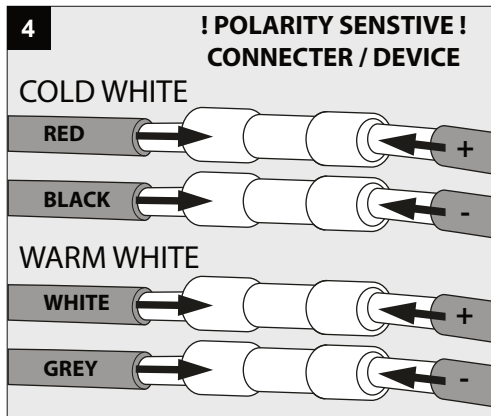

ENTERO SQ-M IP TW

A