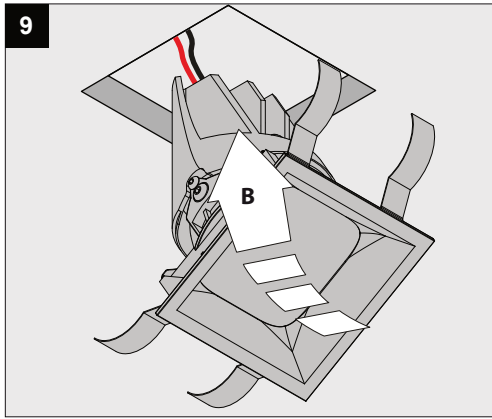

9

Correct disposal of this product (Waste electrical & electronic equipment)
正确处置本产品 (废弃的电气和电子设备)
Правильная утилизация этого продукта (Утилизация электрического и электронного оборудования)
التخلص الصحيح من هذا المنتج (فائدت المنتج المعادن الكهربائية والإلكترونية)
Correcte verwijdering van dit product (Elektrische & elektronische afvalapparatuur)
Comment éliminer ce produit (Déchets d'équipements électriques et électroniques)
Korrekte Entsorgung dieses Produkts (Elektronmüll)
Eliminación correcta de este producto (Material eléctrico y electrónico de descarte)
Corretto smaltimento del prodotto (Rifiuti elettrici ed elettronici)

10

Protected against solid objects greater than 12mm.
防止直径大于 12mm 的固体异物进入。
Защита от твёрдых объектов размером более 12 мм.

IP20 Beschermtd tegen vaste voorwerpen groter dan 12 mm
Protégé contre les objets solides de plus de 12 mm
Geschützt gegen feste Gegenstände größer als 12 mm
Protegido contra objetos sólidos con tamaño mayor 12 mm
Protetto contro oggetti solidi di dimensioni superiori a 12 mm

SELV

Only suited for goods at Safety Extra Low Voltage (below 50 V-AC / 120 V-DC)
商品具有双重绝缘，禁止接地。
Подходит только для товаров с безопасным сверхнизким напряжением
(ниже 50 В переменного тока / 120 В постоянного тока)
مناسب فقط للجوانب ذات الجهد المنخفض الإضافي (أقل من 50 فولت تيار متردد / 120 فولت تيار مستمر)
Enkel geschikt voor toestellen op zeer lage veiligheids spanning
(minder dan 50 V-AC / 120 V-DC)
Convient uniquement pour les produits à très basse tension de sécurité
(moins de 50 V-AC / 120 V-DC)
Geeignet für Güter mit sehr niedriger Sicherheitsspannung
(unter 50 V-AC / 120 V-DC)
Se recomienda únicamente para aquellos productos de tensión de seguridad muy baja.
(menos de 50 V-AC / 120 V-DC)
Vale solo per prodotti a Bassissima tensione di sicurezza (inferiore a 50 V-AC / 120 V-DC)

Protected against solid objects with a size greater than 1.0 mm and against water sprayed at all angles with respect to the normal of the luminaire
防止直径大于 1.0mm 的固体异物进入，并防止溅水。
Защита от твердых предметов размером более 1,0 мм и от воды, распыляемой под всеми углами относительно нормали к светильнику.

IP44 Beschermtd tegen vaste objecten met een afmeting groter dan 1,0 mm en tegen water gespoten onder alle hoeken ten opzichte van de normaal van de armatuur
Protégé contre les objets solides de taille supérieure à 1,0 mm et contre les projections d'eau sous tous les angles par rapport à la normale du luminaire
Geschützt gegen feste Gegenstände mit einer Größe von mehr als 1,0 mm und gegen Wasser, das in allen Winkeln in Bezug auf die Normale der Leuchte gesprüht wird
Protegido contra objetos sólidos con tamaño mayor a 1.0 mm y contra agua roceada a todos los angulos con respecto a la normal de la luminaria
Protetto contro oggetti solidi di dimensioni superiori a 1,0 mm e contro acqua nebulizzata ad ogni angolo rispetto alla norma dell'apparecchio