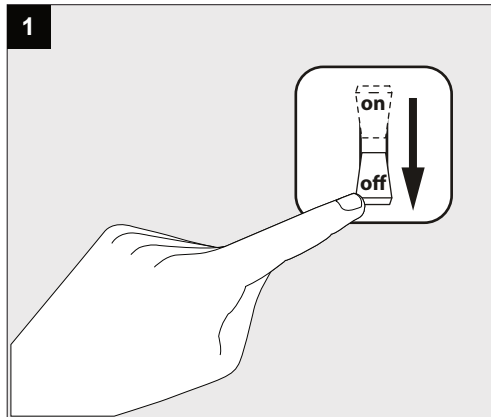

ENTERO SQ-M IP TW

A