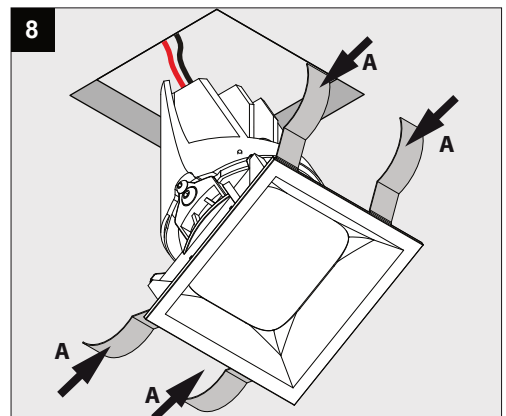

ENTERO SQ-M IP TW

A