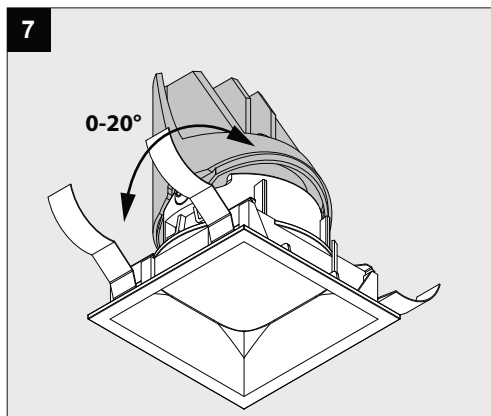

ENTERO SQ-M IP TW

A