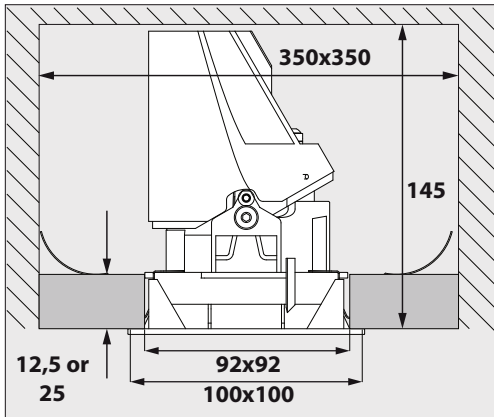

ENTERO SQ-M IP TW

A