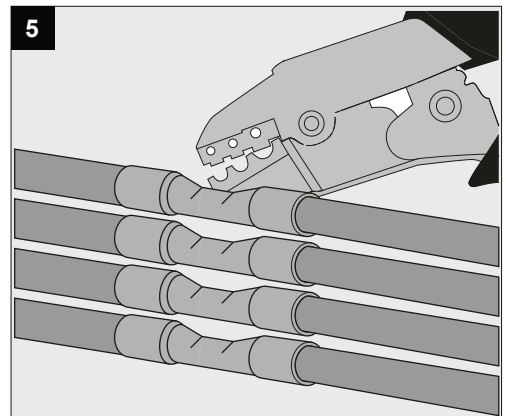

ENTERO SQ-M IP TW

A