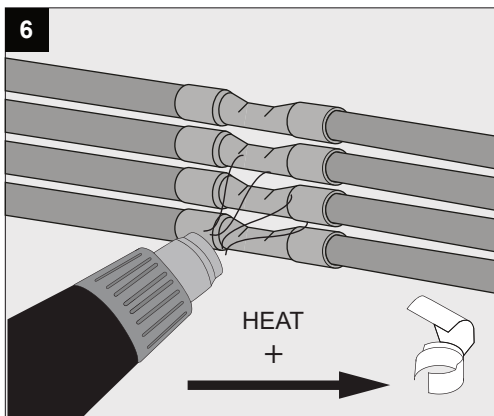

ENTERO SQ-M IP TW

A