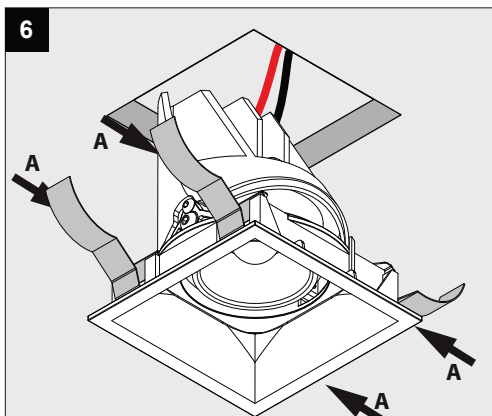

ENTERO SQ-M TW

A

Current	500mA
No accessories	✓
Linear spread lens - 28500 0070	✓
Spread lens - 28500 0080	✓
Softening lens - 28500 0090	✓
Glass SBL - 28500 0100	✓
Honeycomb single use - 28500 0110	✓

Correct disposal of this product (Waste electrical & electronic equipment)
正确处置本产品 (废弃的电气和电子设备)
Правильная утилизация этого продукта (Утилизация электрического и электронного оборудования)