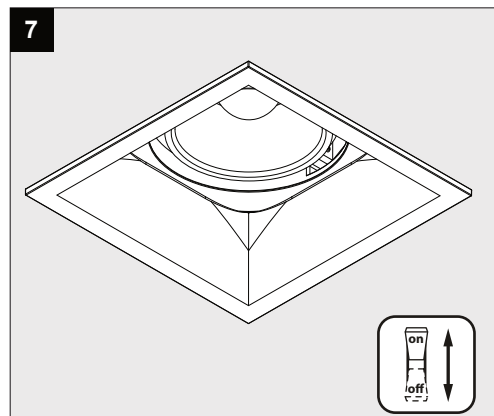

ENTERO SQ-M TW

A

Current	500mA
No accessories	✓
Linear spread lens - 28500 0070	✓
Spread lens - 28500 0080	✓
Softening lens - 28500 0090	✓
Glass SBL - 28500 0100	✓
Honeycomb single use - 28500 0110	✓

Correct disposal of this product (Waste electrical & electronic equipment)
正确处置本产品 (废弃的电气和电子设备)
Правильная утилизация этого продукта (Утилизация электрического и электронного оборудования)