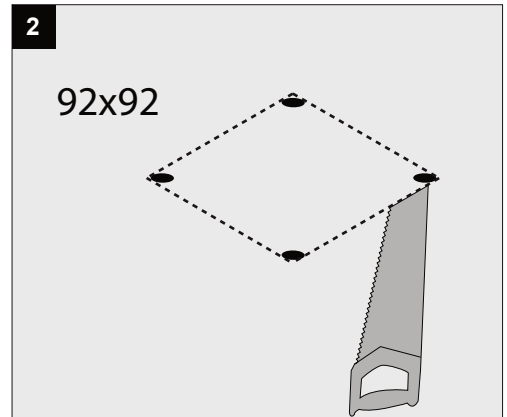

ENTERO SQ-M TW

A

Current	500mA
No accessories	✓
Linear spread lens - 28500 0070	✓
Spread lens - 28500 0080	✓
Softening lens - 28500 0090	✓
Glass SBL - 28500 0100	✓
Honeycomb single use - 28500 0110	✓

Correct disposal of this product (Waste electrical & electronic equipment)
正确处置本产品 (废弃的电气和电子设备)
Правильная утилизация этого продукта (Утилизация электрического и электронного оборудования)