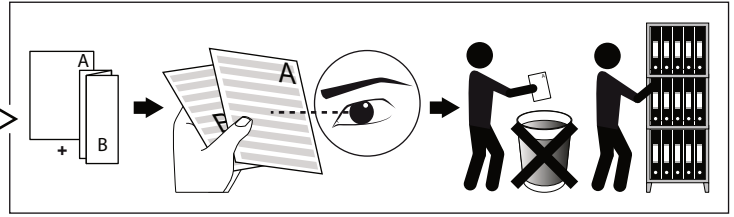

ENTERO SQ-M TW

A

Current	500mA
No accessories	✓
Linear spread lens - 28500 0070	✓
Spread lens - 28500 0080	✓
Softening lens - 28500 0090	✓
Glass SBL - 28500 0100	✓
Honeycomb single use - 28500 0110	✓

Correct disposal of this product (Waste electrical & electronic equipment)
正确处置本产品 (废弃的电气和电子设备)
Правильная утилизация этого продукта (Утилизация электрического и электронного оборудования)

Correcte verwijdering van dit product (Elektrische & elektronische afvalapparatuur)
Comment éliminer ce produit (Déchets d'équipements électriques et électroniques)
Korrekte Entsorgung dieses Produkts (Elektronmüll)
Eliminación correcta de este producto (Material eléctrico y electrónico de descarte)
Corretto smaltimento del prodotto (Rifiuti elettrici ed elettronici)