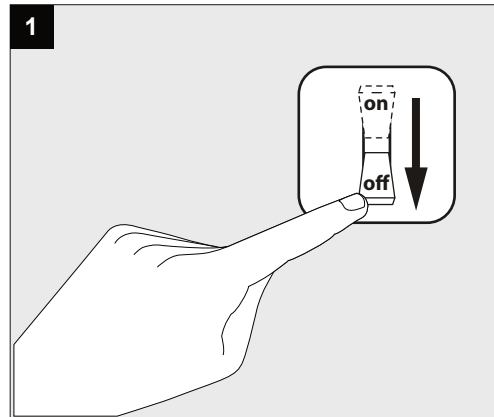

ENTERO SQ-M TW

A