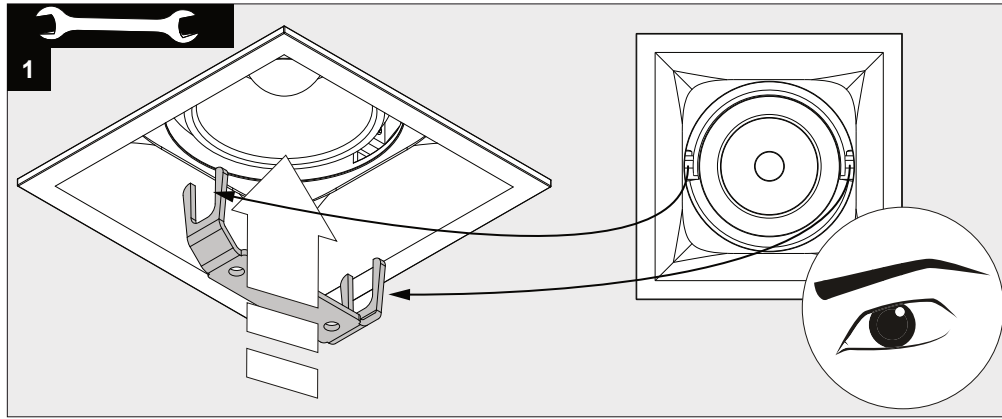

ENTERO SQ-M TW

A

Current	500mA
No accessories	✓
Linear spread lens - 28500 0070	✓
Spread lens - 28500 0080	✓
Softening lens - 28500 0090	✓
Glass SBL - 28500 0100	✓
Honeycomb single use - 28500 0110	✓

Correct disposal of this product (Waste electrical & electronic equipment)
正确处置本产品 (废弃的电气和电子设备)
Правильная утилизация этого продукта (Утилизация электрического и электронного оборудования)