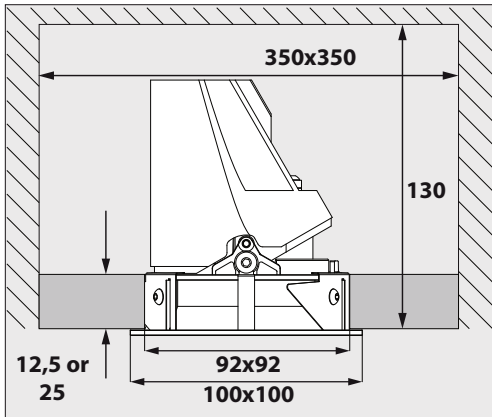

ENTERO SQ-M TW

A

Current	500mA
No accessories	✓
Linear spread lens - 28500 0070	✓
Spread lens - 28500 0080	✓
Softening lens - 28500 0090	✓
Glass SBL - 28500 0100	✓
Honeycomb single use - 28500 0110	✓

Correct disposal of this product (Waste electrical & electronic equipment)
正确处置本产品 (废弃的电气和电子设备)
Правильная утилизация этого продукта (Утилизация электрического и электронного оборудования)