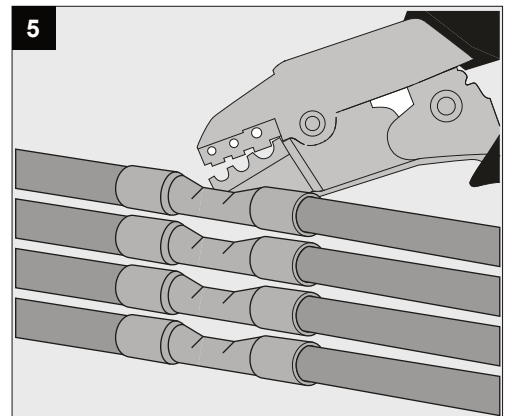

ENTERO SQ-M TW

A

Current	500mA
No accessories	✓
Linear spread lens - 28500 0070	✓
Spread lens - 28500 0080	✓
Softening lens - 28500 0090	✓
Glass SBL - 28500 0100	✓
Honeycomb single use - 28500 0110	✓

Correct disposal of this product (Waste electrical & electronic equipment)
正确处置本产品 (废弃的电气和电子设备)
Правильная утилизация этого продукта (Утилизация электрического и электронного оборудования)

Only suited for goods at Safety Extra Low Voltage (below 50 V-AC / 120 V-DC)
商品具有双重绝缘，禁止接地。
Подходит только для товаров с безопасным сверхнизким напряжением (ниже 50 В переменного тока / 120 В постоянного тока)