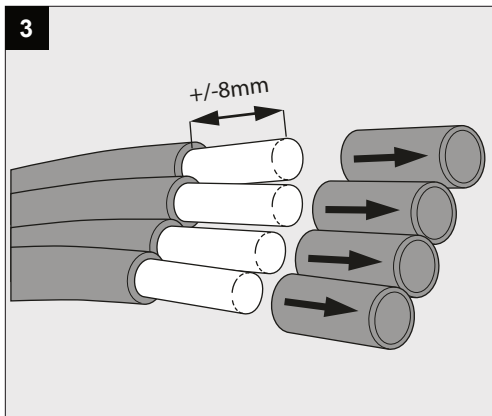

ENTERO SQ-M TW

A

Current	500mA
No accessories	✓
Linear spread lens - 28500 0070	✓
Spread lens - 28500 0080	✓
Softening lens - 28500 0090	✓
Glass SBL - 28500 0100	✓
Honeycomb single use - 28500 0110	✓

Correct disposal of this product (Waste electrical & electronic equipment)
正确处置本产品 (废弃的电气和电子设备)
Правильная утилизация этого продукта (Утилизация электрического и электронного оборудования)