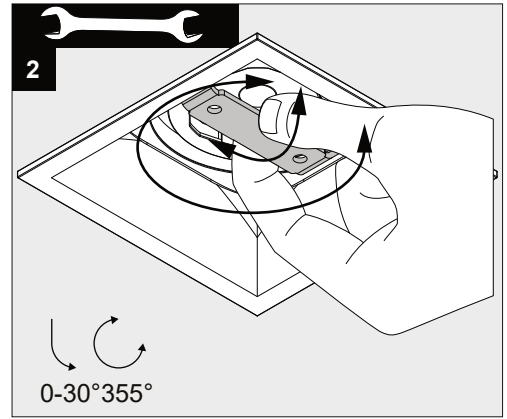

Current	500mA
No accessories	✓
Linear spread lens - 28500 0070	✓
Spread lens - 28500 0080	✓
Softening lens - 28500 0090	✓
Glass SBL - 28500 0100	✓
Honeycomb single use - 28500 0110	✓