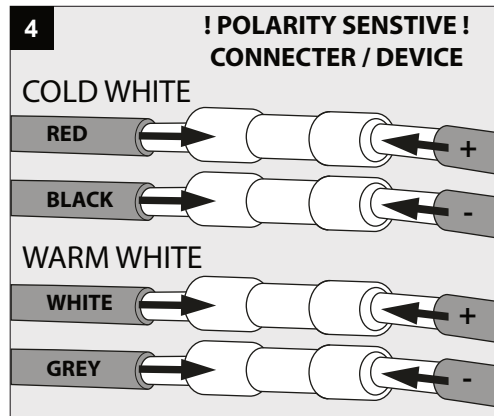

ENTERO SQ-M TW

A

Current	500mA
No accessories	✓
Linear spread lens - 28500 0070	✓
Spread lens - 28500 0080	✓
Softening lens - 28500 0090	✓
Glass SBL - 28500 0100	✓
Honeycomb single use - 28500 0110	✓

Correct disposal of this product (Waste electrical & electronic equipment)
正确处置本产品 (废弃的电气和电子设备)
Правильная утилизация этого продукта (Утилизация электрического и электронного оборудования)