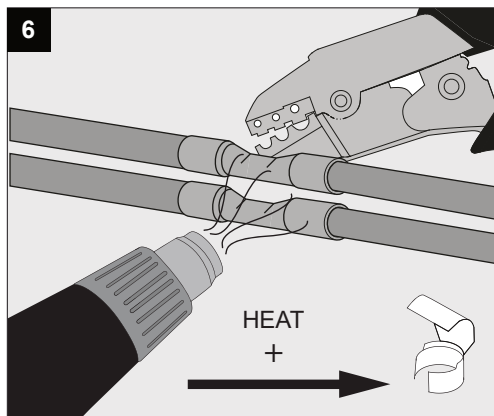

ENTERO SQ-L X

**A**

Current	350mA	500mA	700mA	800mA	900mA
No accessories	✓	✓	✓	✓	✓
Linear spread lens - 28500 0130	✓	✓	✓	✓	
Spread lens - 28500 0140	✓	✓	✓	✓	
Softening lens - 28500 0150	✓	✓	✓	✓	
Glass SBL - 28500 0160	✓	✓	✓	✓	
Honeycomb single use - 28500 0170	✓	✓	✓	✓	

**Only suited for goods at Safety Extra Low Voltage (below 50 V-AC / 120 V-DC)**  
商品具有双重绝缘，禁止接地。  
Подходит только для товаров с безопасным сверхнизким напряжением (ниже 50 В переменного тока / 120 В постоянного тока)