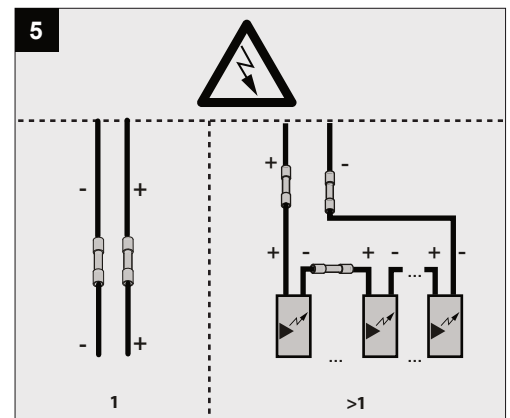

ENTERO SQ-L X

**A**

Current	350mA	500mA	700mA	800mA	900mA
No accessories	✓	✓	✓	✓	✓
Linear spread lens - 28500 0130	✓	✓	✓	✓	
Spread lens - 28500 0140	✓	✓	✓	✓	
Softening lens - 28500 0150	✓	✓	✓	✓	
Glass SBL - 28500 0160	✓	✓	✓	✓	
Honeycomb single use - 28500 0170	✓	✓	✓	✓	

**Only suited for goods at Safety Extra Low Voltage (below 50 V-AC / 120 V-DC)**  
商品具有双重绝缘，禁止接地。  
Подходит только для товаров с безопасным сверхнизким напряжением (ниже 50 В переменного тока / 120 В постоянного тока)