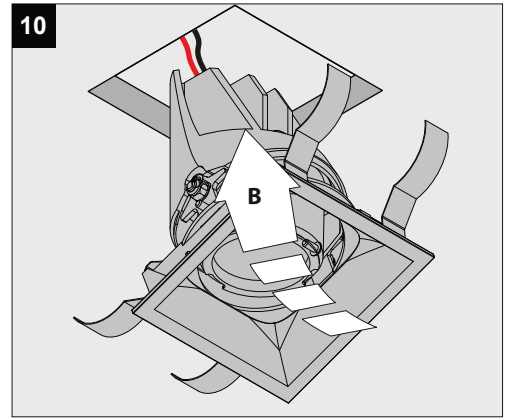

ENTERO SQ-L X

**A**

Current	350mA	500mA	700mA	800mA	900mA
No accessories	✓	✓	✓	✓	✓
Linear spread lens - 28500 0130	✓	✓	✓	✓	
Spread lens - 28500 0140	✓	✓	✓	✓	
Softening lens - 28500 0150	✓	✓	✓	✓	
Glass SBL - 28500 0160	✓	✓	✓	✓	
Honeycomb single use - 28500 0170	✓	✓	✓	✓	

**Only suited for goods at Safety Extra Low Voltage (below 50 V-AC / 120 V-DC)**  
商品具有双重绝缘，禁止接地。  
Подходит только для товаров с безопасным сверхнизким напряжением (ниже 50 В переменного тока / 120 В постоянного тока)