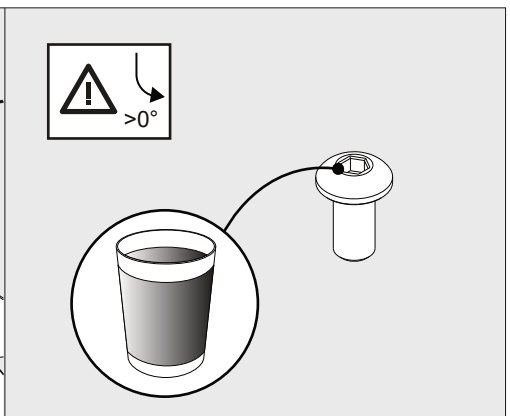

ENTERO SQ-L X

**A**

Current	350mA	500mA	700mA	800mA	900mA
No accessories	✓	✓	✓	✓	✓
Linear spread lens - 28500 0130	✓	✓	✓	✓	
Spread lens - 28500 0140	✓	✓	✓	✓	
Softening lens - 28500 0150	✓	✓	✓	✓	
Glass SBL - 28500 0160	✓	✓	✓	✓	
Honeycomb single use - 28500 0170	✓	✓	✓	✓	

**Only suited for goods at Safety Extra Low Voltage (below 50 V-AC / 120 V-DC)**  
商品具有双重绝缘，禁止接地。  
Подходит только для товаров с безопасным сверхнизким напряжением (ниже 50 В переменного тока / 120 В постоянного тока)