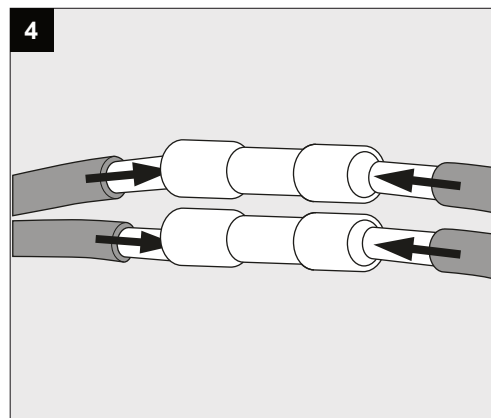

ENTERO SQ-L X

**A**

Current	350mA	500mA	700mA	800mA	900mA
No accessories	✓	✓	✓	✓	✓
Linear spread lens - 28500 0130	✓	✓	✓	✓	
Spread lens - 28500 0140	✓	✓	✓	✓	
Softening lens - 28500 0150	✓	✓	✓	✓	
Glass SBL - 28500 0160	✓	✓	✓	✓	
Honeycomb single use - 28500 0170	✓	✓	✓	✓	

**Only suited for goods at Safety Extra Low Voltage (below 50 V-AC / 120 V-DC)**  
商品具有双重绝缘，禁止接地。  
Подходит только для товаров с безопасным сверхнизким напряжением (ниже 50 В переменного тока / 120 В постоянного тока)