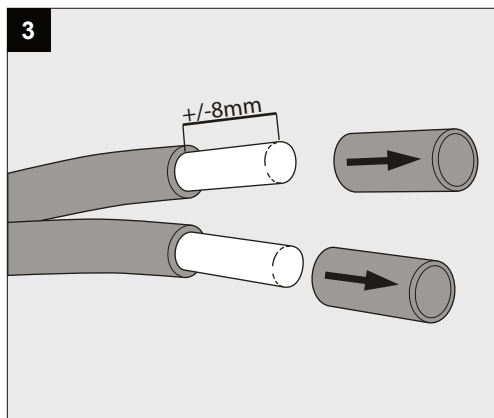

ENTERO SQ-L X

**A**

Current	350mA	500mA	700mA	800mA	900mA
No accessories	✓	✓	✓	✓	✓
Linear spread lens - 28500 0130	✓	✓	✓	✓	
Spread lens - 28500 0140	✓	✓	✓	✓	
Softening lens - 28500 0150	✓	✓	✓	✓	
Glass SBL - 28500 0160	✓	✓	✓	✓	
Honeycomb single use - 28500 0170	✓	✓	✓	✓	

**Only suited for goods at Safety Extra Low Voltage (below 50 V-AC / 120 V-DC)**  
商品具有双重绝缘，禁止接地。  
Подходит только для товаров с безопасным сверхнизким напряжением (ниже 50 В переменного тока / 120 В постоянного тока)