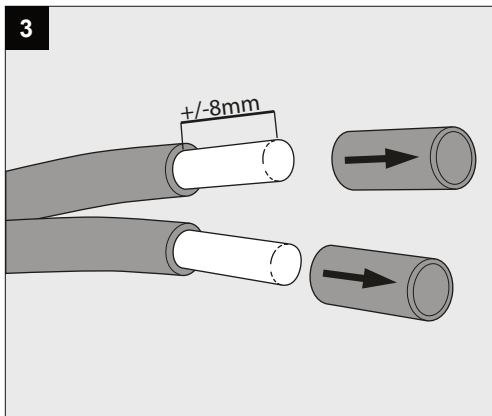

ENTERO SQ-M TRIMLESS

**A**

Current	450mA	500mA	700mA
No accessories	✓	✓	✓
Linear spread lens - 28500 0070	✓	✓	
Spread lens - 28500 0080	✓	✓	
Softening lens - 28500 0090	✓	✓	
Glass SBL - 28500 0100	✓	✓	
Honeycomb single use - 28500 0110	✓	✓	
Honeycomb double use - 28500 0120	✓		

**Only suited for goods at Safety Extra Low Voltage (below 50 V-AC / 120 V-DC)**  
商品具有双重绝缘，禁止接地。  
Подходит только для товаров с безопасным сверхнизким напряжением (ниже 50 В переменного тока / 120 В постоянного тока)