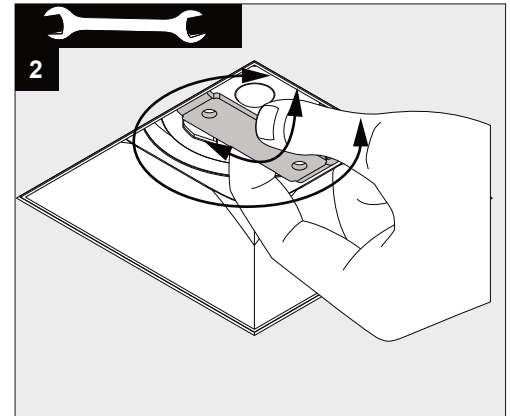

ENTERO SQ-M TRIMLESS

**A**

Current	450mA	500mA	700mA
No accessories	✓	✓	✓
Linear spread lens - 28500 0070	✓	✓	
Spread lens - 28500 0080	✓	✓	
Softening lens - 28500 0090	✓	✓	
Glass SBL - 28500 0100	✓	✓	
Honeycomb single use - 28500 0110	✓	✓	
Honeycomb double use - 28500 0120	✓		

**Only suited for goods at Safety Extra Low Voltage (below 50 V-AC / 120 V-DC)**  
商品具有双重绝缘，禁止接地。  
Подходит только для товаров с безопасным сверхнизким напряжением (ниже 50 В переменного тока / 120 В постоянного тока)