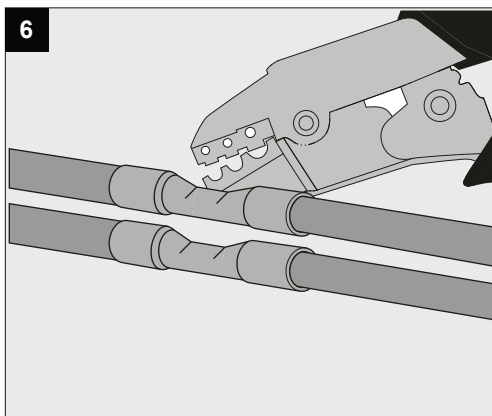

ENTERO SQ-M TRIMLESS

**A**

Current	450mA	500mA	700mA
No accessories	✓	✓	✓
Linear spread lens - 28500 0070	✓	✓	
Spread lens - 28500 0080	✓	✓	
Softening lens - 28500 0090	✓	✓	
Glass SBL - 28500 0100	✓	✓	
Honeycomb single use - 28500 0110	✓	✓	
Honeycomb double use - 28500 0120	✓		

**Only suited for goods at Safety Extra Low Voltage (below 50 V-AC / 120 V-DC)**  
商品具有双重绝缘，禁止接地。  
Подходит только для товаров с безопасным сверхнизким напряжением (ниже 50 В переменного тока / 120 В постоянного тока)