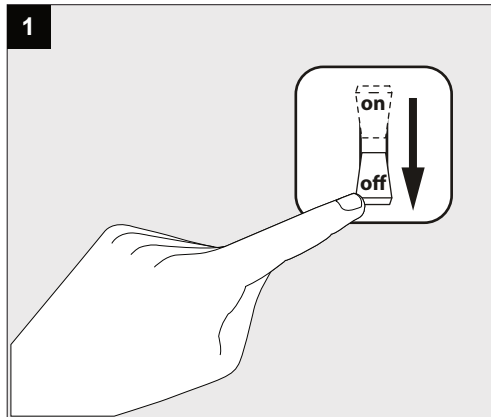

ENTERO SQ-M TRIMLESS

**A**

Current	450mA	500mA	700mA
No accessories	✓	✓	✓
Linear spread lens - 28500 0070	✓	✓	
Spread lens - 28500 0080	✓	✓	
Softening lens - 28500 0090	✓	✓	
Glass SBL - 28500 0100	✓	✓	
Honeycomb single use - 28500 0110	✓	✓	
Honeycomb double use - 28500 0120	✓		

**Only suited for goods at Safety Extra Low Voltage (below 50 V-AC / 120 V-DC)**  
商品具有双重绝缘，禁止接地。  
Подходит только для товаров с безопасным сверхнизким напряжением (ниже 50 В переменного тока / 120 В постоянного тока)