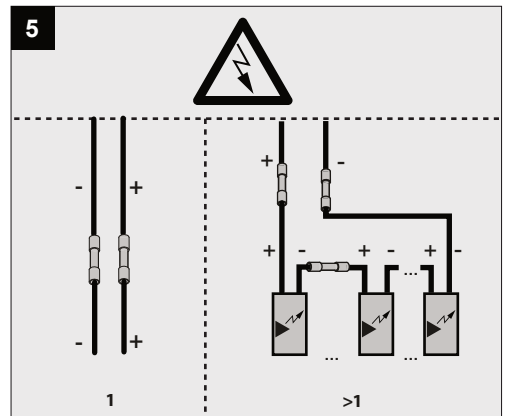

ENTERO SQ-M TRIMLESS

**A**

Current	450mA	500mA	700mA
No accessories	✓	✓	✓
Linear spread lens - 28500 0070	✓	✓	
Spread lens - 28500 0080	✓	✓	
Softening lens - 28500 0090	✓	✓	
Glass SBL - 28500 0100	✓	✓	
Honeycomb single use - 28500 0110	✓	✓	
Honeycomb double use - 28500 0120	✓		

**Only suited for goods at Safety Extra Low Voltage (below 50 V-AC / 120 V-DC)**  
商品具有双重绝缘，禁止接地。  
Подходит только для товаров с безопасным сверхнизким напряжением (ниже 50 В переменного тока / 120 В постоянного тока)