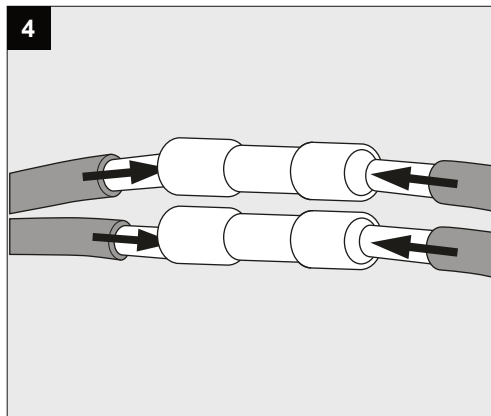

ENTERO SQ-M TRIMLESS

**A**

Current	450mA	500mA	700mA
No accessories	✓	✓	✓
Linear spread lens - 28500 0070	✓	✓	
Spread lens - 28500 0080	✓	✓	
Softening lens - 28500 0090	✓	✓	
Glass SBL - 28500 0100	✓	✓	
Honeycomb single use - 28500 0110	✓	✓	
Honeycomb double use - 28500 0120	✓		

**Only suited for goods at Safety Extra Low Voltage (below 50 V-AC / 120 V-DC)**  
商品具有双重绝缘，禁止接地。  
Подходит только для товаров с безопасным сверхнизким напряжением (ниже 50 В переменного тока / 120 В постоянного тока)