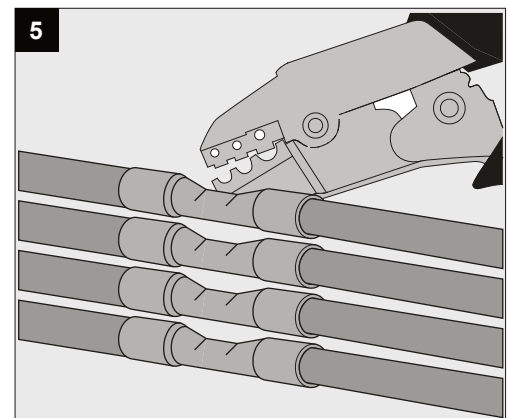

ENTERO RD-S TW

**A**

Current	500mA
No accessories	✓
Linear spread lens - 28500 0010	✓
Spread lens - 28500 0020	✓
Softening lens - 28500 0030	✓
Glass SBL - 28500 0040	✓
Honeycomb single use - 28500 0050	✓

**Only suited for goods at Safety Extra Low Voltage (below 50 V-AC / 120 V-DC)**  
商品具有双重绝缘，禁止接地。  
Подходит только для товаров с безопасным сверхнизким напряжением (ниже 50 В переменного тока / 120 В постоянного тока)