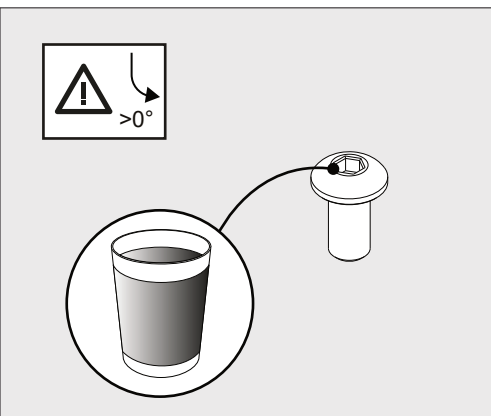

ENTERO RD-S TW

**A**

Current	500mA
No accessories	✓
Linear spread lens - 28500 0010	✓
Spread lens - 28500 0020	✓
Softening lens - 28500 0030	✓
Glass SBL - 28500 0040	✓
Honeycomb single use - 28500 0050	✓

**Only suited for goods at Safety Extra Low Voltage (below 50 V-AC / 120 V-DC)**  
商品具有双重绝缘，禁止接地。  
Подходит только для товаров с безопасным сверхнизким напряжением (ниже 50 В переменного тока / 120 В постоянного тока)