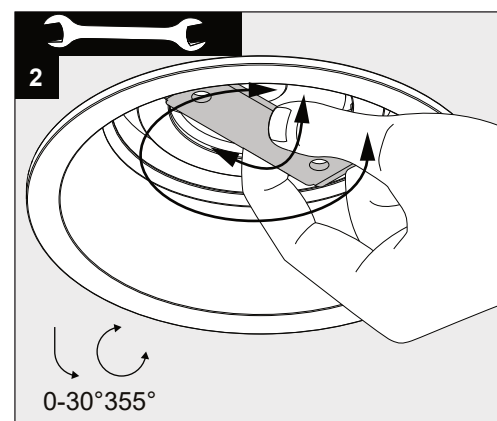

ENTERO RD-S TW

**A**

Current	500mA
No accessories	✓
Linear spread lens - 28500 0010	✓
Spread lens - 28500 0020	✓
Softening lens - 28500 0030	✓
Glass SBL - 28500 0040	✓
Honeycomb single use - 28500 0050	✓

**Only suited for goods at Safety Extra Low Voltage (below 50 V-AC / 120 V-DC)**  
商品具有双重绝缘，禁止接地。  
Подходит только для товаров с безопасным сверхнизким напряжением (ниже 50 В переменного тока / 120 В постоянного тока)