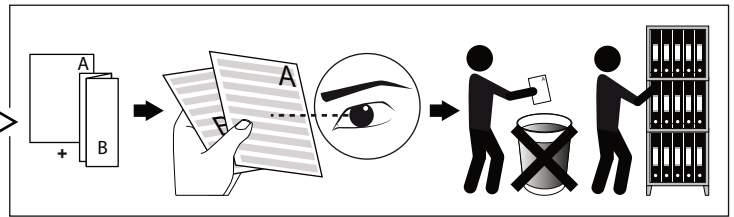

ENTERO RD-M TW

A