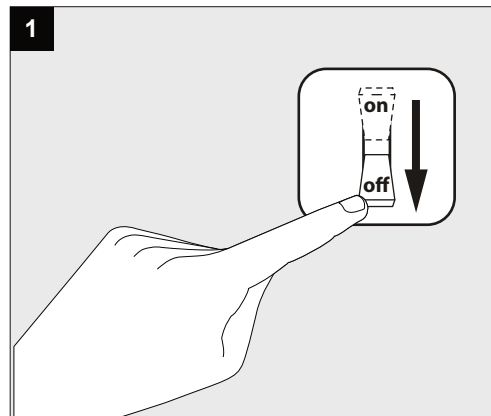

ENTERO RD-M TW

A