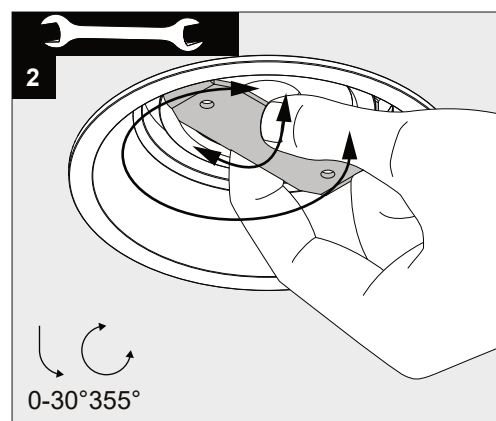

Current	500mA
No accessories	✓
Linear spread lens - 28500 0070	✓
Spread lens - 28500 0080	✓
Softening lens - 28500 0090	✓
Glass SBL - 28500 0100	✓
Honeycomb single use - 28500 0110	✓