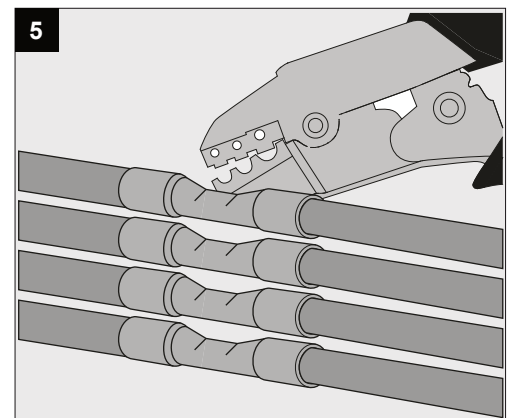

ENTERO RD-M TW

A

| Current | 500mA |
|-----------------------------------|-------|
| No accessories | ✓ |
| Linear spread lens - 28500 0070 | ✓ |
| Spread lens - 28500 0080 | ✓ |
| Softening lens - 28500 0090 | ✓ |
| Glass SBL - 28500 0100 | ✓ |
| Honeycomb single use - 28500 0110 | ✓ |

Only suited for goods at Safety Extra Low Voltage (below 50 V-AC / 120 V-DC)
商品具有双重绝缘，禁止接地。
Подходит только для товаров с безопасным сверхнизким напряжением (ниже 50 В переменного тока / 120 В постоянного тока)