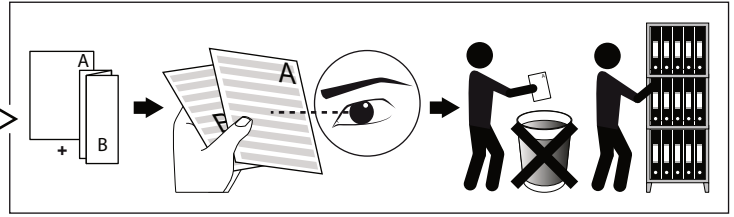

ENTERO RD-S IP

A

Correct disposal of this product (Waste electrical & electronic equipment)
 正确处置本产品 (废弃的电气和电子设备)
 Правильная утилизация этого продукта (Утилизация электрического и электронного оборудования)
 التخلص الصحيح من هذا المنتج (فنايات المعدات الكهربائية والإلكترونية)
Correcte verwijdering van dit product (Elektrische & elektronische afvalapparatuur)
 Comment éliminer ce produit (Déchets d'équipements électriques et électroniques)
 Korrekte Entsorgung dieses Produkts (Elektronmüll)
 Eliminación correcta de este producto (Material eléctrico y electrónico de descarte)
 Corretto smaltimento del prodotto (Rifiuti elettrici ed elettronici)

Only suited for goods at Safety Extra Low Voltage (below 50 V-AC / 120 V-DC)
 商品具有双重绝缘，禁止接地。
 Подходит только для товаров с безопасным сверхнизким напряжением (ниже 50 В переменного тока / 120 В постоянного тока)
 مناسب فقط للبيانات ذات الجهد المنخفض الإضافي (أقل من 50 فولت تيار متردد / 120 فولت تيار مستمر)
SELV
 Enkel geschikt voor toestellen op zeer lage veiligheids spanning (minder dan 50 V-AC / 120 V-DC)
 Convient uniquement pour les produits à très basse tension de sécurité (moins de 50 V-AC / 120 V-DC)
 Geeignet für Güter mit sehr niedriger Sicherheitsspannung (unter 50 V-AC / 120 V-DC)
 Se recomienda únicamente para aquellos productos de tensión de seguridad muy baja. (menos de 50 V-AC / 120 V-DC)
 Vale solo per prodotti a Bassissima tensione di sicurezza (inferiore a 50 V-AC / 120 V-DC)