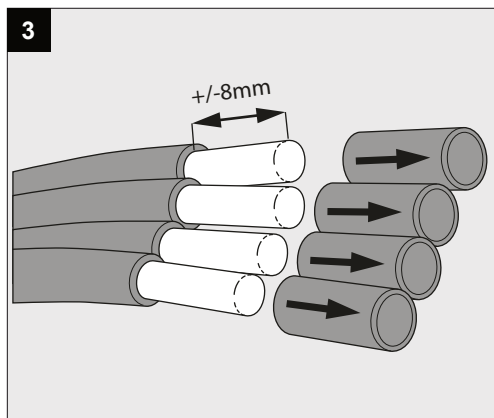

ENTERO RD-S TW

A

Current	250mA
No accessories	✓
Linear spread lens - 28500 0010	✓
Spread lens - 28500 0020	✓
Softening lens - 28500 0030	✓
Glass SBL - 28500 0040	✓
Honeycomb single use - 28500 0050	✓

Correct disposal of this product (Waste electrical & electronic equipment)
正确处置本产品 (废弃的电气和电子设备)
Правильная утилизация этого продукта (Утилизация электрического и электронного оборудования)