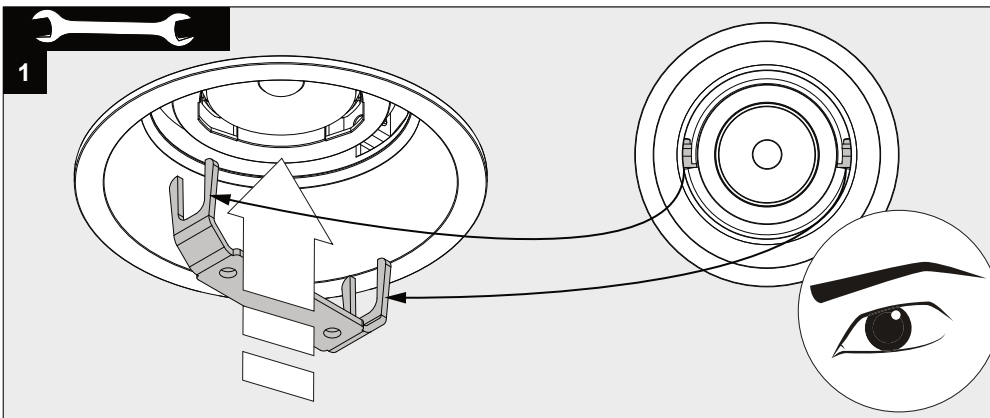

Current	250mA
No accessories	✓
Linear spread lens - 28500 0010	✓
Spread lens - 28500 0020	✓
Softening lens - 28500 0030	✓
Glass SBL - 28500 0040	✓
Honeycomb single use - 28500 0050	✓