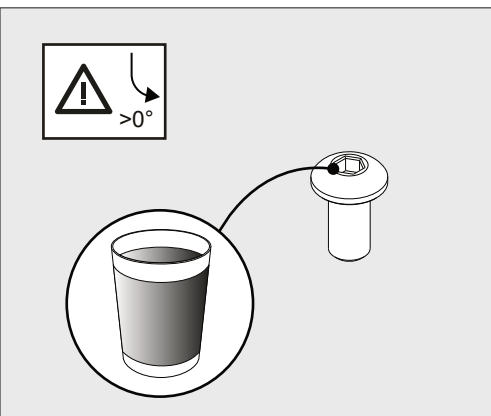

ENTERO RD-S TW

A

Current	250mA
No accessories	✓
Linear spread lens - 28500 0010	✓
Spread lens - 28500 0020	✓
Softening lens - 28500 0030	✓
Glass SBL - 28500 0040	✓
Honeycomb single use - 28500 0050	✓

Correct disposal of this product (Waste electrical & electronic equipment)
正确处置本产品 (废弃的电气和电子设备)
Правильная утилизация этого продукта (Утилизация электрического и электронного оборудования)

Only suited for goods at Safety Extra Low Voltage (below 50 V-AC / 120 V-DC)
商品具有双重绝缘，禁止接地。
Подходит только для товаров с безопасным сверхнизким напряжением (ниже 50 В переменного тока / 120 В постоянного тока)