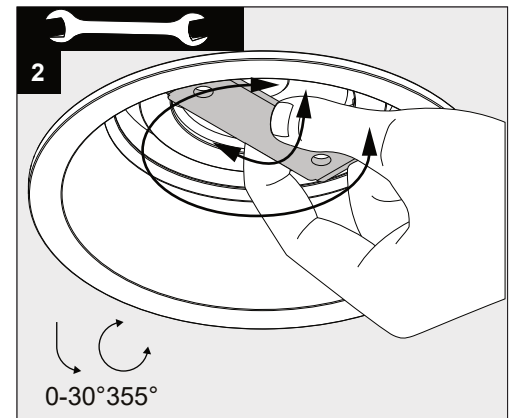

Current	250mA
No accessories	✓
Linear spread lens - 28500 0010	✓
Spread lens - 28500 0020	✓
Softening lens - 28500 0030	✓
Glass SBL - 28500 0040	✓
Honeycomb single use - 28500 0050	✓