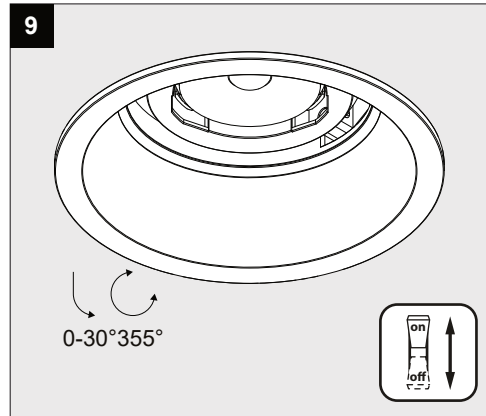

Current	250mA
No accessories	✓
Linear spread lens - 28500 0010	✓
Spread lens - 28500 0020	✓
Softening lens - 28500 0030	✓
Glass SBL - 28500 0040	✓
Honeycomb single use - 28500 0050	✓