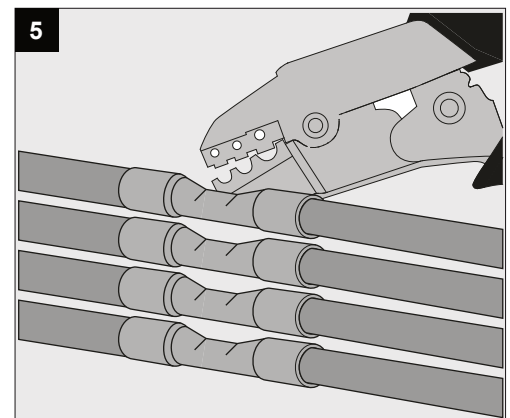

ENTERO RD-S TW

A

Current	250mA
No accessories	✓
Linear spread lens - 28500 0010	✓
Spread lens - 28500 0020	✓
Softening lens - 28500 0030	✓
Glass SBL - 28500 0040	✓
Honeycomb single use - 28500 0050	✓

Correct disposal of this product (Waste electrical & electronic equipment)
正确处置本产品 (废弃的电气和电子设备)
Правильная утилизация этого продукта (Утилизация электрического и электронного оборудования)

Only suited for goods at Safety Extra Low Voltage (below 50 V-AC / 120 V-DC)
商品具有双重绝缘，禁止接地。
Подходит только для товаров с безопасным сверхнизким напряжением (ниже 50 В переменного тока / 120 В постоянного тока)