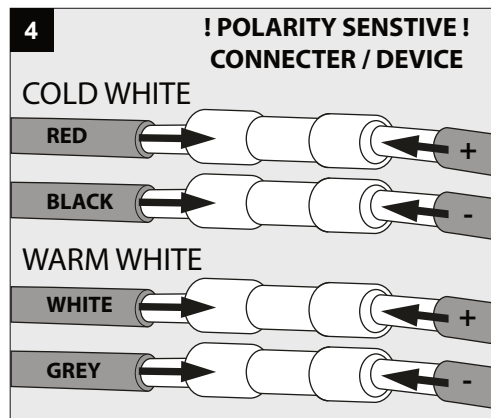

ENTERO RD-S TW

A

Current	250mA
No accessories	✓
Linear spread lens - 28500 0010	✓
Spread lens - 28500 0020	✓
Softening lens - 28500 0030	✓
Glass SBL - 28500 0040	✓
Honeycomb single use - 28500 0050	✓

Correct disposal of this product (Waste electrical & electronic equipment)
正确处置本产品 (废弃的电气和电子设备)
Правильная утилизация этого продукта (Утилизация электрического и электронного оборудования)