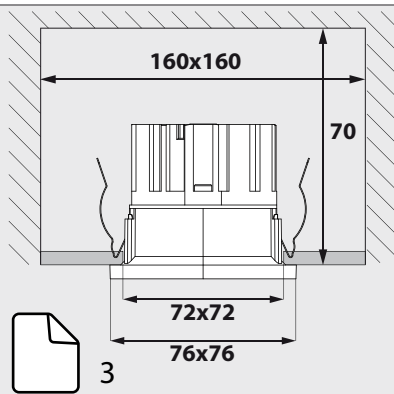

ARTUUR S **A**

**IF USING:
ARTUUR S 50x105
(ASYMMETRIC LENS)**