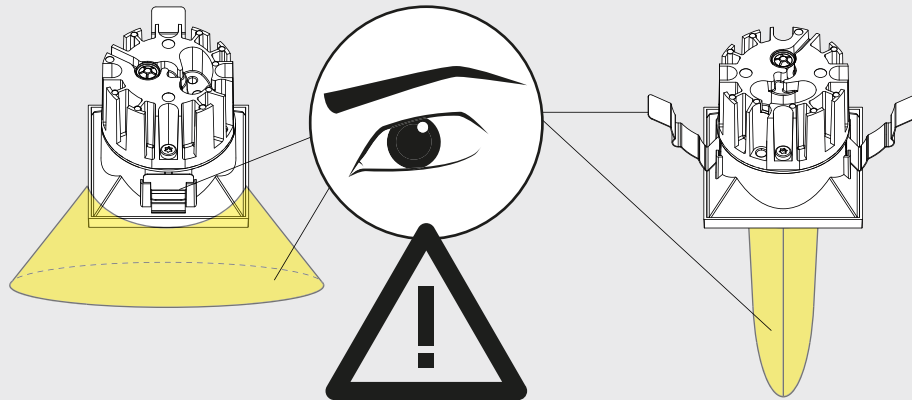

**IF USING:
ARTUUR S 50x105
(ASYMMETRIC LENS)**