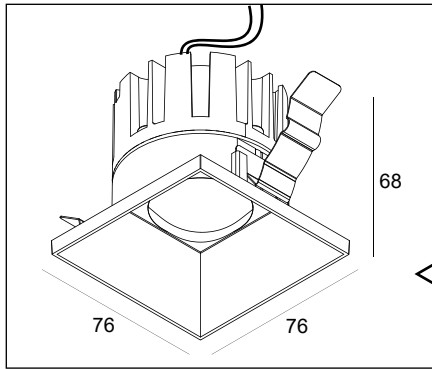

ARTUUR S **A**

**IF USING:
ARTUUR S 50x105
(ASYMMETRIC LENS)**