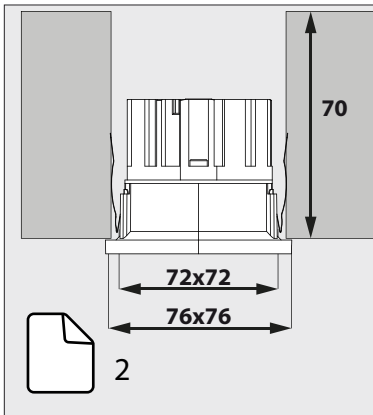

ARTUUR S **A**

**IF USING:
ARTUUR S 50x105
(ASYMMETRIC LENS)**