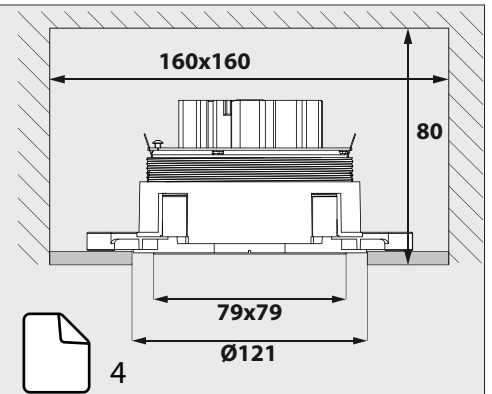

ARTUUR S **A**

**IF USING:
ARTUUR S 50x105
(ASYMMETRIC LENS)**