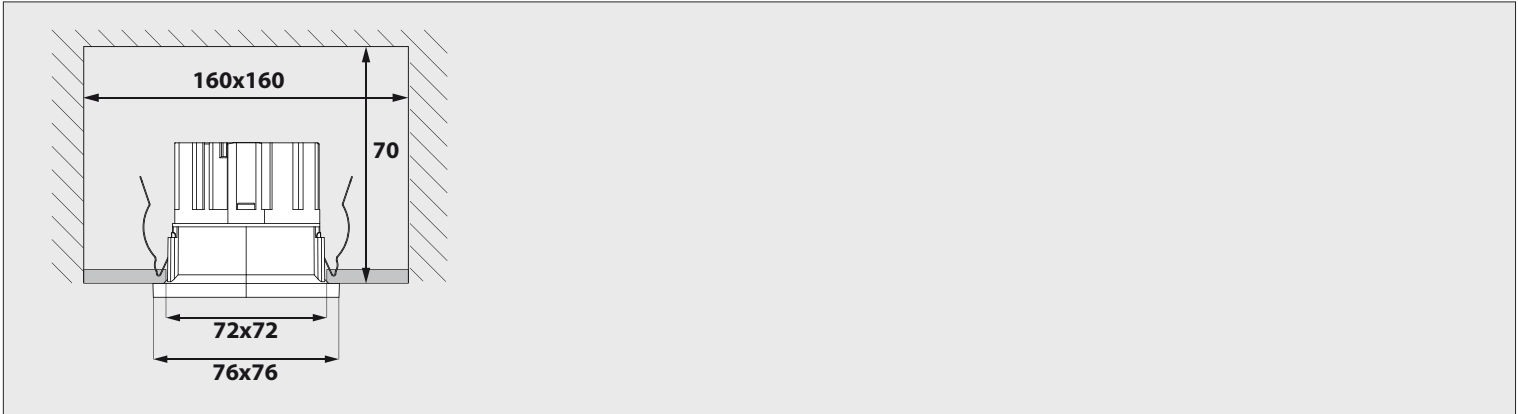

ARTUUR S **A**

**IF USING:  
ARTUUR S 50x105  
(ASYMMETRIC LENS)**

**Correct disposal of this product (Waste electrical & electronic equipment)**  
正确处置本产品 (废弃的电气和电子设备)  
Правильная утилизация этого продукта (Утилизация электрического и электронного оборудования)