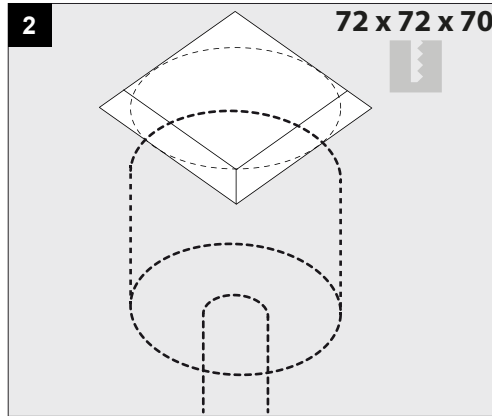

ARTUUR S **A**

**IF USING:  
ARTUUR S 50x105  
(ASYMMETRIC LENS)**

**Correct disposal of this product (Waste electrical & electronic equipment)**  
正确处置本产品 (废弃的电气和电子设备)  
Правильная утилизация этого продукта (Утилизация электрического и электронного оборудования)