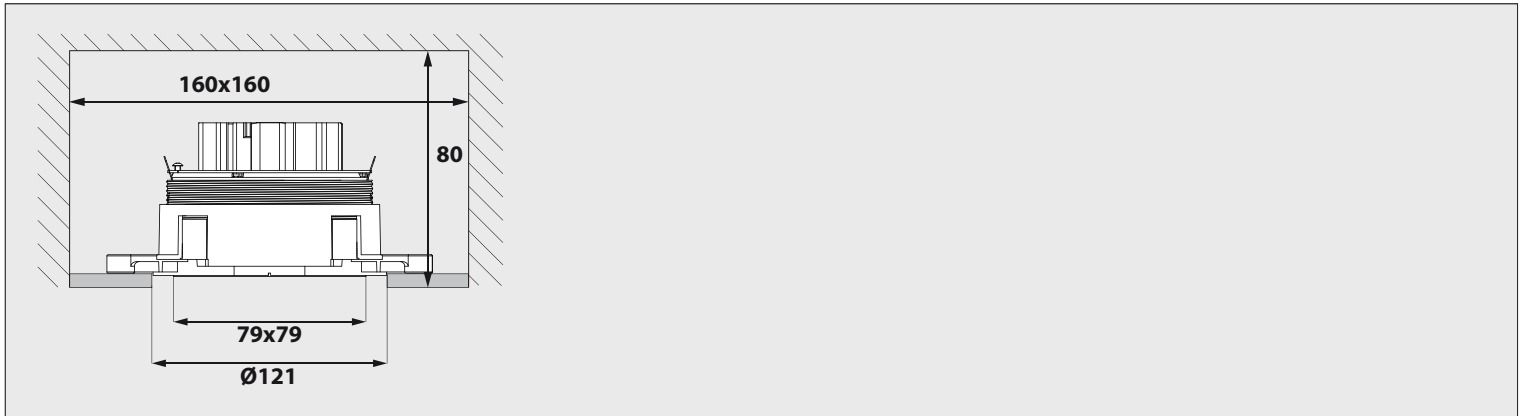

ARTUUR S **A**

**IF USING:  
ARTUUR S 50x105  
(ASYMMETRIC LENS)**

**Correct disposal of this product (Waste electrical & electronic equipment)**  
正确处置本产品 (废弃的电气和电子设备)  
Правильная утилизация этого продукта (Утилизация электрического и электронного оборудования)