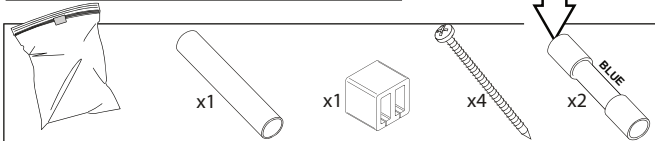

BOXY 2 L+ LED DIM8

DEEL
PARTIE
TEIL
PART
PARTE
PARTE

A

Dagelijkse ontstekingsperiode toegestaan
Durée quotidienne d'allumage admissible
Erlaubte tägliche einschaltdauer
Allowed daily operation period
Periodo giornaliero di accensione ammesso
Periodo diario de encendido permitido

MAINS DIMMABLE	
I_o	350mA
P_o	2x 7,1W
U_o	220-240V