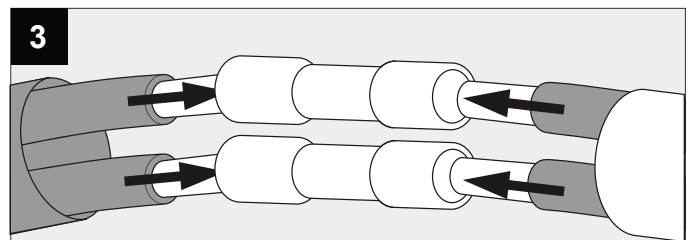

MAINS DIMMABLE	
I <sub>o</sub>	350mA
P <sub>o</sub>	2x 7,1W
U <sub>o</sub>	220-240V

De verlichtingsbron van dit verlichtingstoestel zal enkel door de fabrikant of door de fabrikant aangestelde installateur vervangen worden.