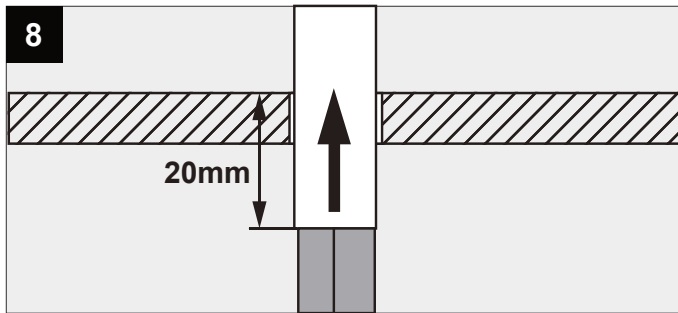

MAINS DIMMABLE	
I <sub>o</sub>	350mA
P <sub>o</sub>	2x 7,1W
U <sub>o</sub>	220-240V

De verlichtingsbron van dit verlichtingstoestel zal enkel door de fabrikant of door de fabrikant aangestelde installateur vervangen worden.