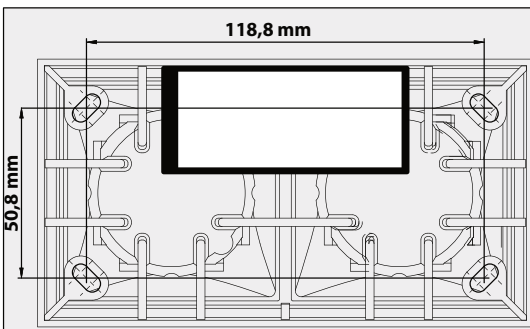

BOXY 2 L+ LED DIM8

DEEL
PARTIE
TEIL
PART
PARTE
PARTE

A

Dagelijkse ontstekingsperiode toegestaan
Durée quotidienne d'allumage admissible
Erlaubte tägliche einschaltdauer
Allowed daily operation period
Periodo giornaliero di accensione ammesso
Periodo diario de encendido permitido

MAINS DIMMABLE	
I_o	350mA
P_o	2x 7,1W
U_o	220-240V