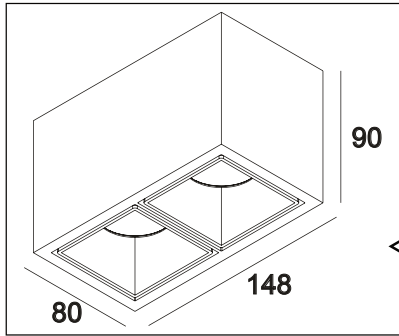

BOXY 2 L+ LED DIM8

DEEL
PARTIE
TEIL
PART
PARTE
PARTE

A

Dagelijkse ontstekingsperiode toegestaan
Durée quotidienne d'allumage admissible
Erlaubte tägliche einschaltdauer
Allowed daily operation period
Periodo giornaliero di accensione ammesso
Periodo diario de encendido permitido

MAINS DIMMABLE	
I_o	350mA
P_o	2x 7,1W
U_o	220-240V