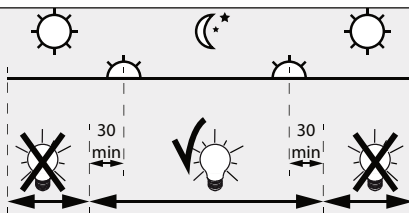

BOXY 2 L+ LED DIM8

DEEL  
PARTIE  
TEIL  
PART  
PARTE  
PARTE

**A**

Dagelijkse ontstekingsperiode toegestaan  
Durée quotidienne d'allumage admissible  
Erlaubte tägliche einschaltdauer  
Allowed daily operation period  
Periodo giornaliero di accensione ammesso  
Periodo diario de encendido permitido

MAINS DIMMABLE	
I <sub>o</sub>	350mA
P <sub>o</sub>	2x 7,1W
U <sub>o</sub>	220-240V

De verlichtingsbron van dit verlichtingstoestel zal enkel door de fabrikant of door de fabrikant aangestelde installateur vervangen worden.