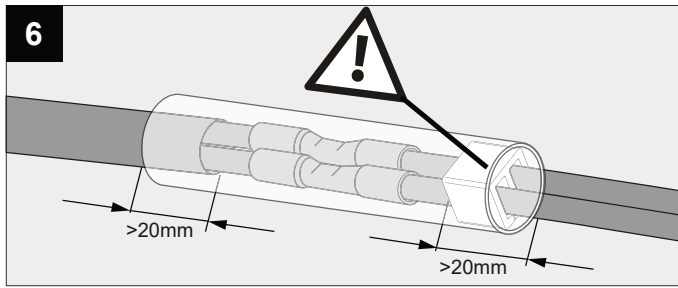

MAINS DIMMABLE	
I <sub>o</sub>	350mA
P <sub>o</sub>	2x 7,1W
U <sub>o</sub>	220-240V

De verlichtingsbron van dit verlichtingstoestel zal enkel door de fabrikant of door de fabrikant aangestelde installateur vervangen worden.