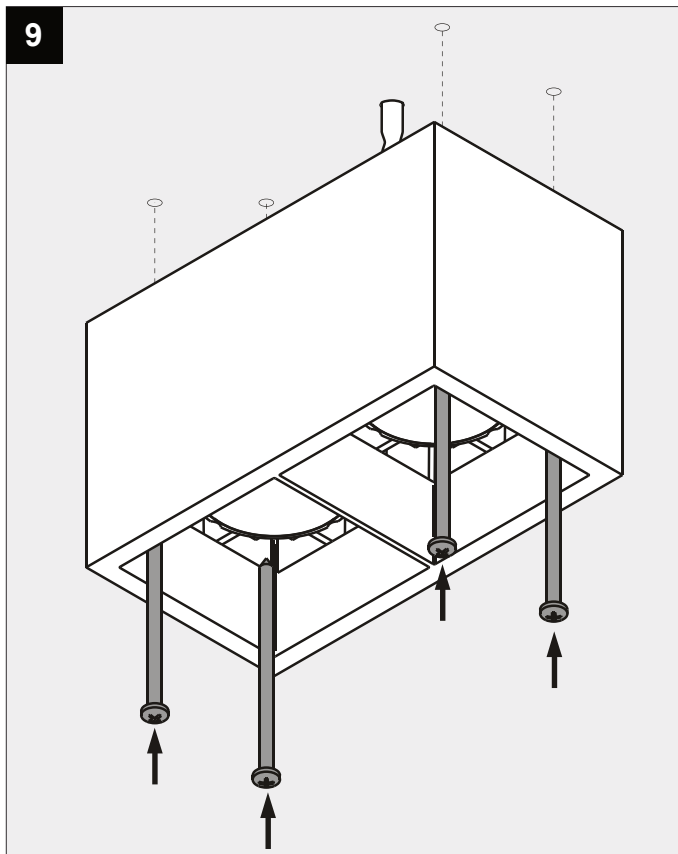

MAINS DIMMABLE	
I <sub>o</sub>	350mA
P <sub>o</sub>	2x 7,1W
U <sub>o</sub>	220-240V

De verlichtingsbron van dit verlichtingstoestel zal enkel door de fabrikant of door de fabrikant aangestelde installateur vervangen worden.