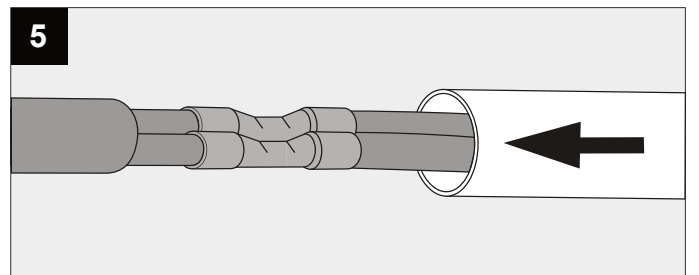

MAINS DIMMABLE	
I <sub>o</sub>	350mA
P <sub>o</sub>	2x 7,1W
U <sub>o</sub>	220-240V

De verlichtingsbron van dit verlichtingstoestel zal enkel door de fabrikant of door de fabrikant aangestelde installateur vervangen worden.