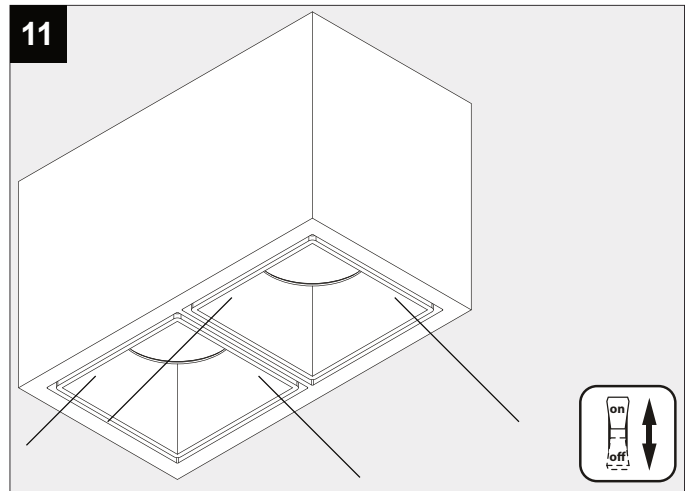

MAINS DIMMABLE	
I <sub>o</sub>	350mA
P <sub>o</sub>	2x 7,1W
U <sub>o</sub>	220-240V

De verlichtingsbron van dit verlichtingstoestel zal enkel door de fabrikant of door de fabrikant aangestelde installateur vervangen worden.