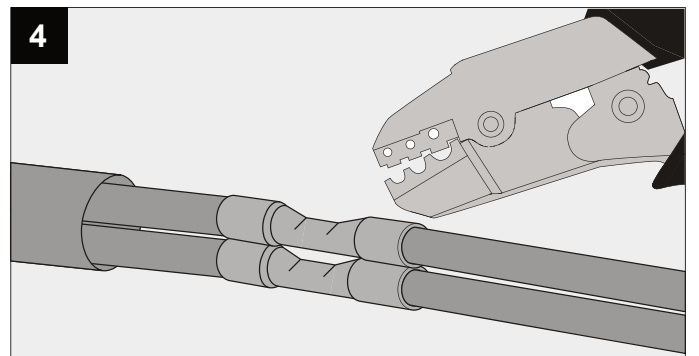

MAINS DIMMABLE	
I <sub>o</sub>	350mA
P <sub>o</sub>	2x 7,1W
U <sub>o</sub>	220-240V

De verlichtingsbron van dit verlichtingstoestel zal enkel door de fabrikant of door de fabrikant aangestelde installateur vervangen worden.