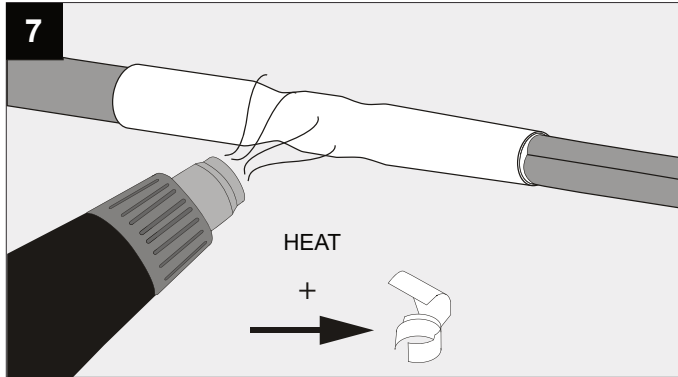

MAINS DIMMABLE	
I <sub>o</sub>	350mA
P <sub>o</sub>	2x 7,1W
U <sub>o</sub>	220-240V

De verlichtingsbron van dit verlichtingstoestel zal enkel door de fabrikant of door de fabrikant aangestelde installateur vervangen worden.