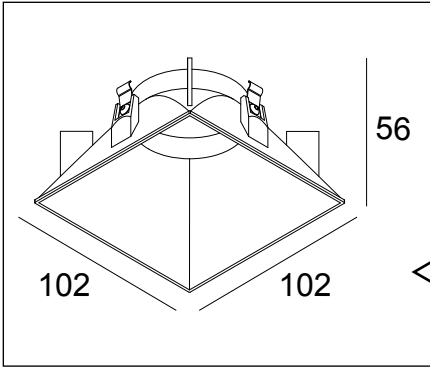

iMAX II TUBE SQUARE TRIMLESS

DEEL
PARTIE
TEIL
PART
PARTE
PARTE

A

IP20
 Beschermtd tegen vaste voorwerpen die groter zijn dan 12 mm
 Protégé contre les objets solides de plus de 12 mm
 Geschützt gegen Festkörper größer als 12 mm
 Protected against solid objects greater than 12 mm
 Protegido contra objetos sólidos superiores a 12 mm
 Protetto contro oggetti solidi più grandi di 12 mm