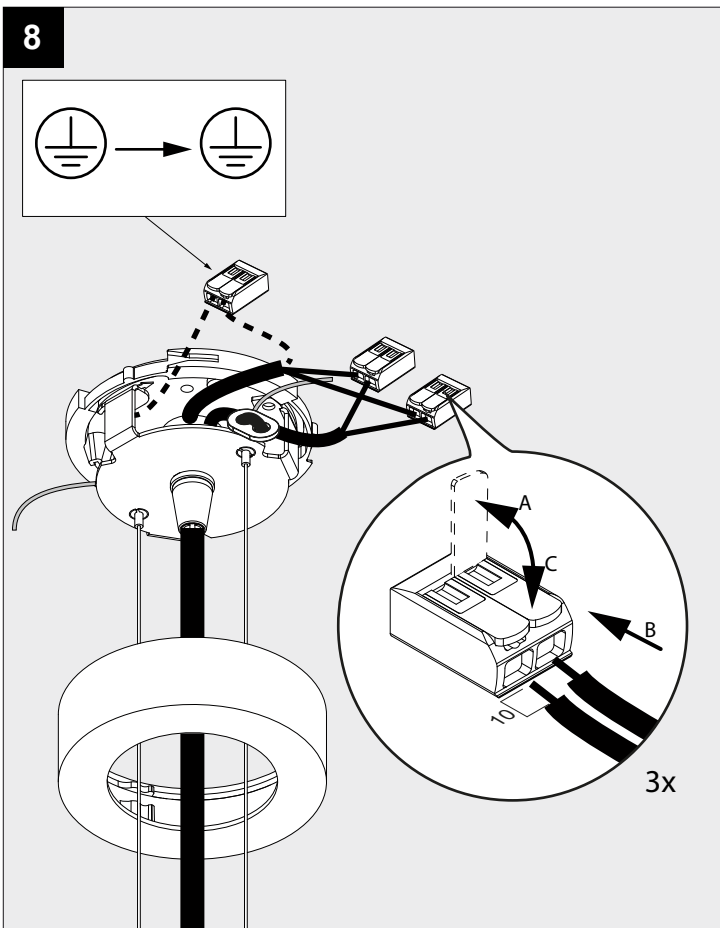

SOIREE RC 81 E27 OPAL

DEEL
PARTIE
TEIL
PART
PARTE
PARTE

A

| | |
|----------------|-----------------------|
| P _o | A60/E27 LED / MAX 15W |
| U | 100-240V |

IP20

Beschermtd tegen vaste voorwerpen die groter zijn dan 12 mm
 Protégé contre les objets solides de plus de 12 mm
 Geschützt gegen Festkörper größer als 12 mm
 Protected against solid objects greater than 12 mm
 Protegido contra objetos sólidos superiores a 12 mm
 Protetto contro oggetti solidi più grandi di 12 mm

!

Voorzien van aardingsaansluiting
 Avec mise à la terre
 Ausgerüst tet mit Erdungsanschluss
 Provided with grounding
 Con la toma de tierra
 Con presa a terra

14

15

**CAUTION! CLEAN BY USING
A DAMP MICROFIBER
CLOTH IN A DELICATE WAY**