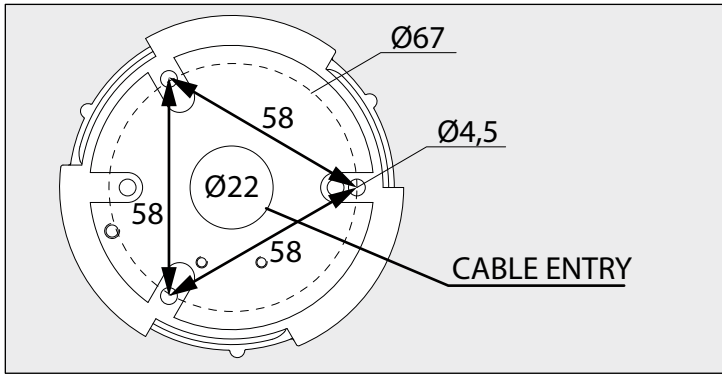

SOIREE RC 81 E27 OPAL

DEEL
PARTIE
TEIL
PART
PARTE
PARTE

A

| | |
|----------------|-----------------------|
| P _o | A60/E27 LED / MAX 15W |
| U | 100-240V |

IP20

Beschermtd tegen vaste voorwerpen die groter zijn dan 12 mm
 Protégé contre les objets solides de plus de 12 mm
 Geschützt gegen Festkörper größer als 12 mm
 Protected against solid objects greater than 12 mm
 Protegido contra objetos sólidos superiores a 12 mm
 Protetto contro oggetti solidi più grandi di 12 mm