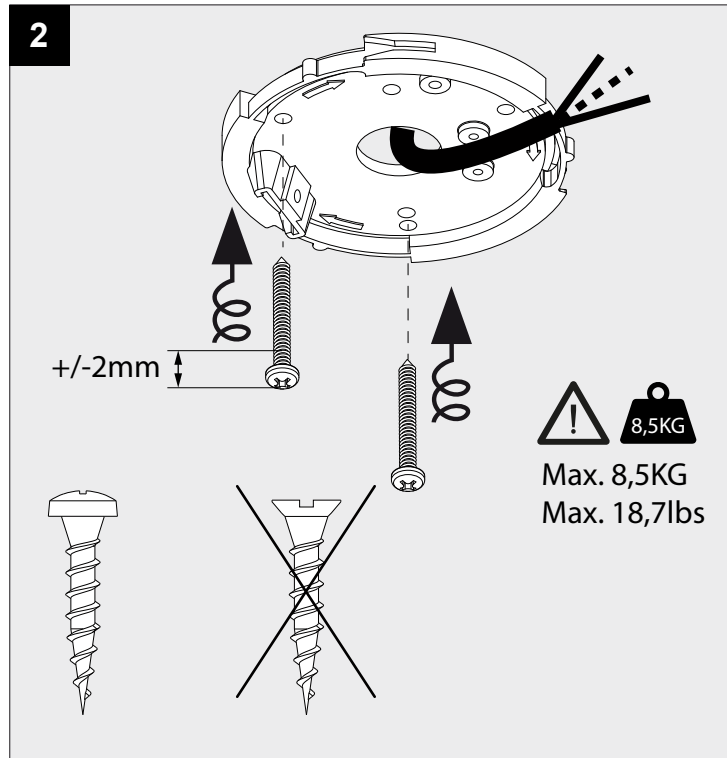

SOIREE RC 81 E27 OPAL

DEEL
PARTIE
TEIL
PART
PARTE
PARTE

A

| | |
|----------------|-----------------------|
| P _o | A60/E27 LED / MAX 15W |
| U | 100-240V |

IP20

Beschermtd tegen vaste voorwerpen die groter zijn dan 12 mm
 Protégé contre les objets solides de plus de 12 mm
 Geschützt gegen Festkörper größer als 12 mm
 Protected against solid objects greater than 12 mm
 Protegido contra objetos sólidos superiores a 12 mm
 Protetto contro oggetti solidi più grandi di 12 mm

!

Voorzien van aardingsaansluiting
 Avec mise à la terre
 Ausgerüst tet mit Erdungsanschluss
 Provided with grounding
 Con la toma de tierra
 Con presa a terra

14

15

**CAUTION! CLEAN BY USING
A DAMP MICROFIBER
CLOTH IN A DELICATE WAY**