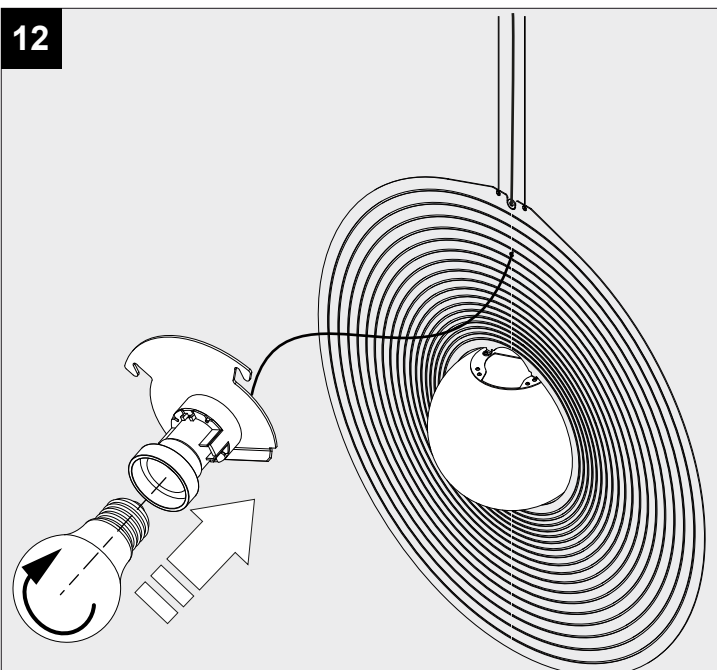

SOIREE RC 81 E27 OPAL

DEEL
PARTIE
TEIL
PART
PARTE
PARTE

A

| | |
|----------------|-----------------------|
| P _o | A60/E27 LED / MAX 15W |
| U | 100-240V |

IP20

Beschermtd tegen vaste voorwerpen die groter zijn dan 12 mm
 Protégé contre les objets solides de plus de 12 mm
 Geschützt gegen Festkörper größer als 12 mm
 Protected against solid objects greater than 12 mm
 Protegido contra objetos sólidos superiores a 12 mm
 Protetto contro oggetti solidi più grandi di 12 mm

!

Voorzien van aardingsaansluiting
 Avec mise à la terre
 Ausgerüst tet mit Erdungsanschluss
 Provided with grounding
 Con la toma de tierra
 Con presa a terra

14

15

**CAUTION! CLEAN BY USING
A DAMP MICROFIBER
CLOTH IN A DELICATE WAY**