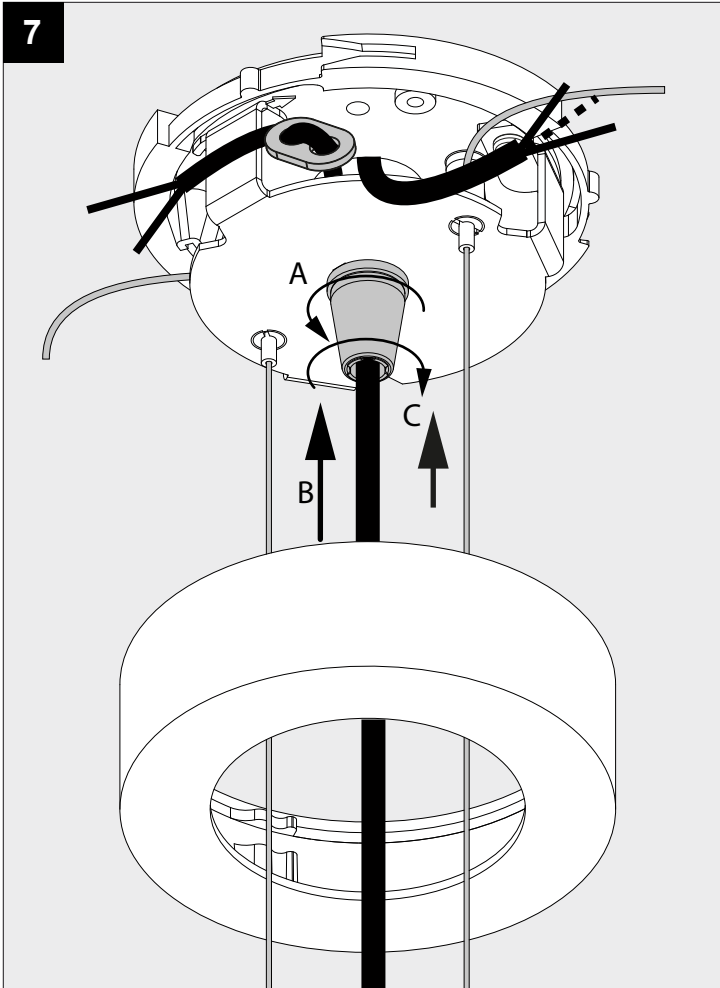

SOIREE RC 81 E27 OPAL

DEEL
PARTIE
TEIL
PART
PARTE
PARTE

A

| | |
|----------------|-----------------------|
| P _o | A60/E27 LED / MAX 15W |
| U | 100-240V |

IP20

Beschermtd tegen vaste voorwerpen die groter zijn dan 12 mm
 Protégé contre les objets solides de plus de 12 mm
 Geschützt gegen Festkörper größer als 12 mm
 Protected against solid objects greater than 12 mm
 Protegido contra objetos sólidos superiores a 12 mm
 Protetto contro oggetti solidi più grandi di 12 mm

!

Voorzien van aardingsaansluiting
 Avec mise à la terre
 Ausgerüst tet mit Erdungsanschluss
 Provided with grounding
 Con la toma de tierra
 Con presa a terra

14

15

**CAUTION! CLEAN BY USING
A DAMP MICROFIBER
CLOTH IN A DELICATE WAY**