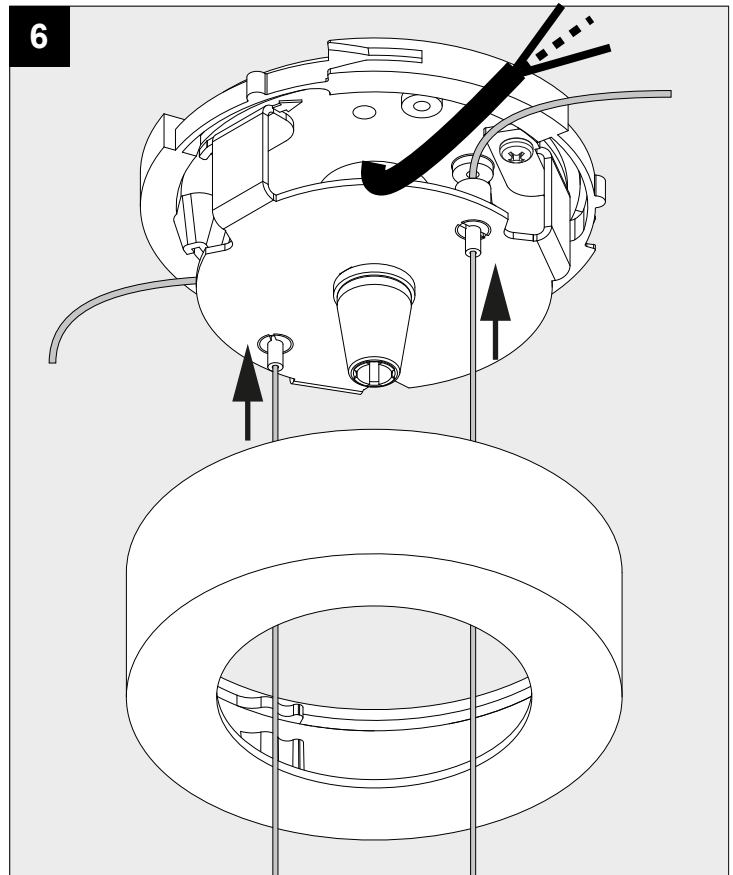

SOIREE RC 81 E27 OPAL

DEEL
PARTIE
TEIL
PART
PARTE
PARTE

A

| | |
|----------------|-----------------------|
| P _o | A60/E27 LED / MAX 15W |
| U | 100-240V |

IP20

Beschermtd tegen vaste voorwerpen die groter zijn dan 12 mm
 Protégé contre les objets solides de plus de 12 mm
 Geschützt gegen Festkörper größer als 12 mm
 Protected against solid objects greater than 12 mm
 Protegido contra objetos sólidos superiores a 12 mm
 Protetto contro oggetti solidi più grandi di 12 mm

!

Voorzien van aardingsaansluiting
 Avec mise à la terre
 Ausgerüst tet mit Erdungsanschluss
 Provided with grounding
 Con la toma de tierra
 Con presa a terra

14

15

**CAUTION! CLEAN BY USING
A DAMP MICROFIBER
CLOTH IN A DELICATE WAY**