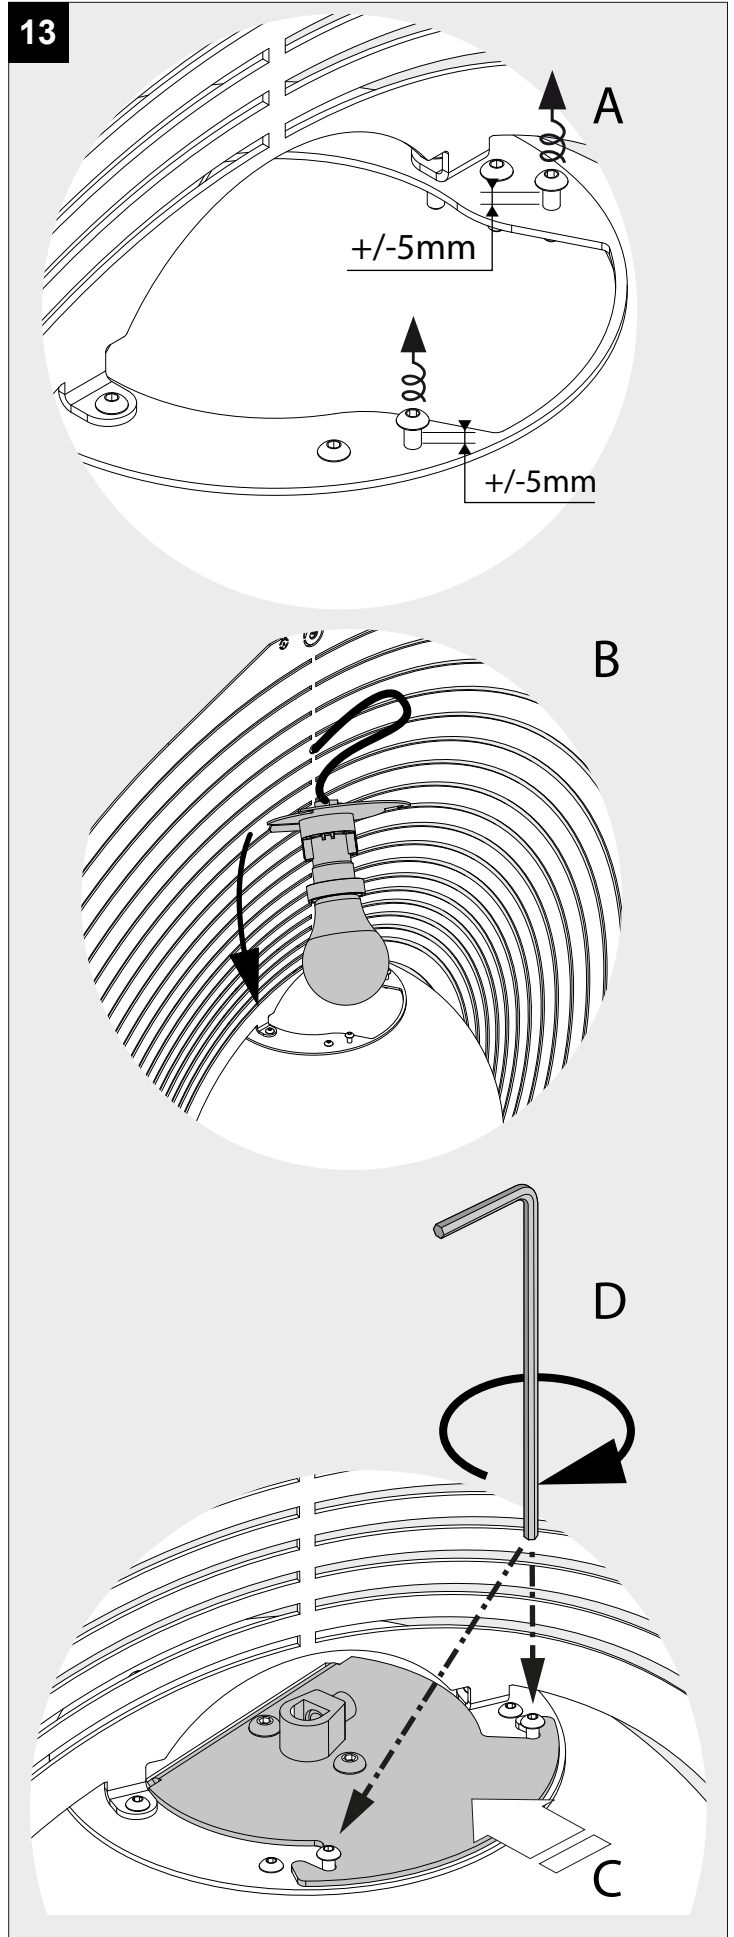

SOIREE RC 81 E27 OPAL

DEEL
PARTIE
TEIL
PART
PARTE
PARTE

A

| | |
|----------------|-----------------------|
| P _o | A60/E27 LED / MAX 15W |
| U | 100-240V |

IP20

Beschermtd tegen vaste voorwerpen die groter zijn dan 12 mm
 Protégé contre les objets solides de plus de 12 mm
 Geschützt gegen Festkörper größer als 12 mm
 Protected against solid objects greater than 12 mm
 Protegido contra objetos sólidos superiores a 12 mm
 Protetto contro oggetti solidi più grandi di 12 mm

!

Voorzien van aardingsaansluiting
 Avec mise à la terre
 Ausgerüst tet mit Erdungsanschluss
 Provided with grounding
 Con la toma de tierra
 Con presa a terra

14

15

**CAUTION! CLEAN BY USING
A DAMP MICROFIBER
CLOTH IN A DELICATE WAY**