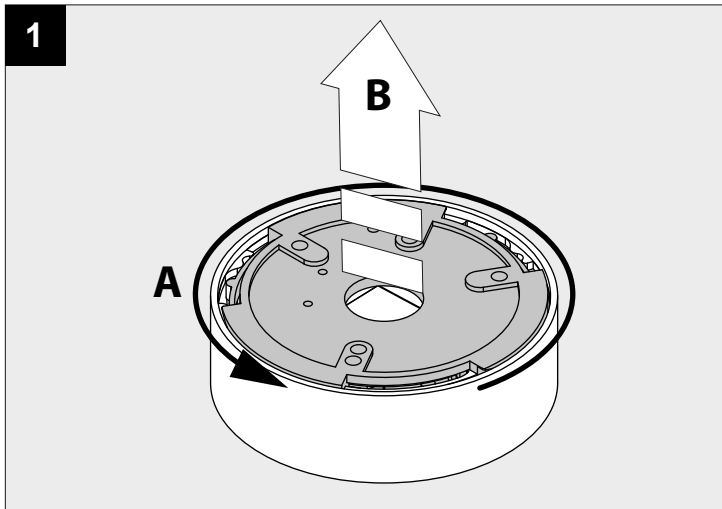

P_o	A60/E27 LED / MAX 15W
U	100-240V

IP20

Beschermtd tegen vaste voorwerpen die groter zijn dan 12 mm
Protégé contre les objets solides de plus de 12 mm
Geschützt gegen Festkörper größer als 12 mm
Protected against solid objects greater than 12 mm
Protegido contra objetos sólidos superiores a 12 mm
Protetto contro oggetti solidi più grandi di 12 mm

!

Voorzien van aardingsaansluiting
Avec mise à la terre
Ausgerüst tet mit Erdungsanschluss
Provided with grounding
Con la toma de tierra
Con presa a terra