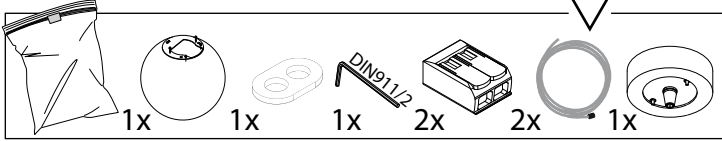

SOIREE RC 81 E27 OPAL

DEEL
PARTIE
TEIL
PART
PARTE
PARTE

A

| | |
|----------------|-----------------------|
| P _o | A60/E27 LED / MAX 15W |
| U | 100-240V |

IP20

Beschermtd tegen vaste voorwerpen die groter zijn dan 12 mm
 Protégé contre les objets solides de plus de 12 mm
 Geschützt gegen Festkörper größer als 12 mm
 Protected against solid objects greater than 12 mm
 Protegido contra objetos sólidos superiores a 12 mm
 Protetto contro oggetti solidi più grandi di 12 mm