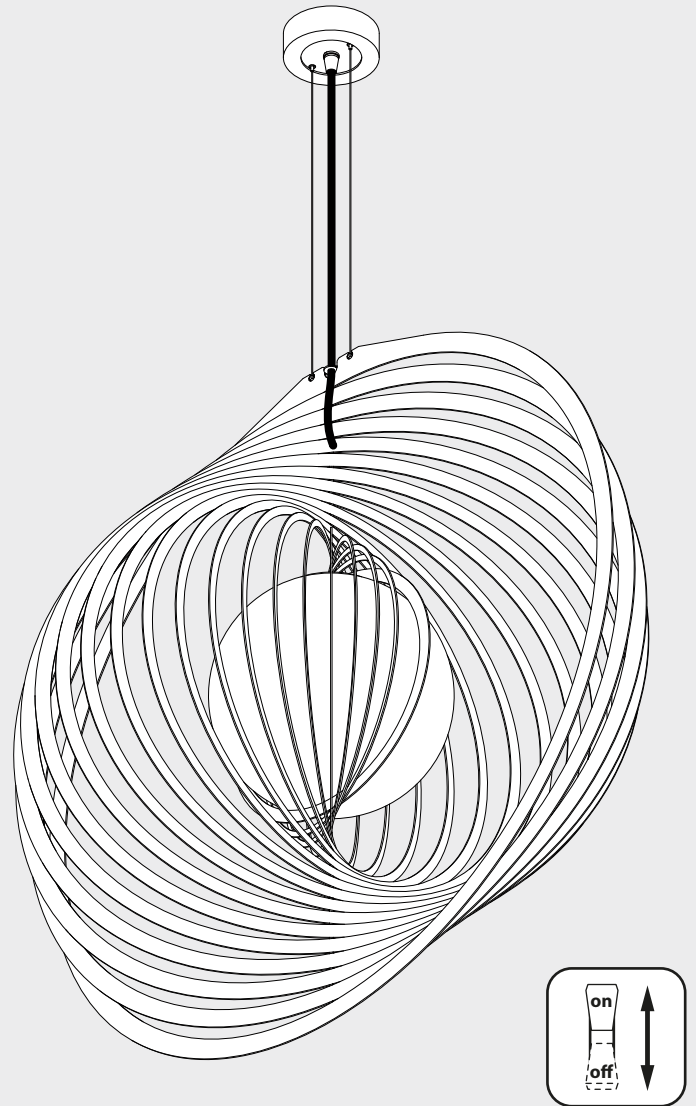

SOIREE RC 81 E27 OPAL

DEEL
PARTIE
TEIL
PART
PARTE
PARTE

A

| | |
|----------------|-----------------------|
| P _o | A60/E27 LED / MAX 15W |
| U | 100-240V |

IP20

Beschermtd tegen vaste voorwerpen die groter zijn dan 12 mm
 Protégé contre les objets solides de plus de 12 mm
 Geschützt gegen Festkörper größer als 12 mm
 Protected against solid objects greater than 12 mm
 Protegido contra objetos sólidos superiores a 12 mm
 Protetto contro oggetti solidi più grandi di 12 mm

!

Voorzien van aardingsaansluiting
 Avec mise à la terre
 Ausgerüst tet mit Erdungsanschluss
 Provided with grounding
 Con la toma de tierra
 Con presa a terra

14

15

**CAUTION! CLEAN BY USING
A DAMP MICROFIBER
CLOTH IN A DELICATE WAY**