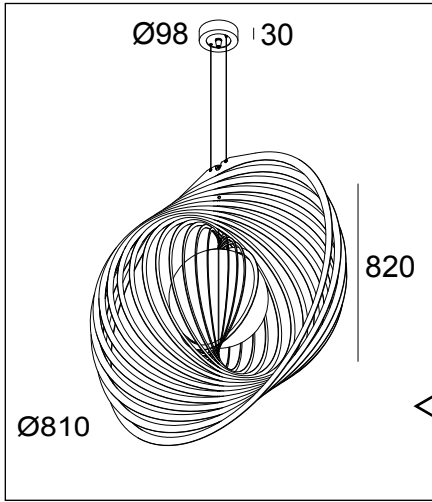

SOIREE RC 81 E27 OPAL

DEEL
PARTIE
TEIL
PART
PARTE
PARTE

A

| | |
|----------------|-----------------------|
| P _o | A60/E27 LED / MAX 15W |
| U | 100-240V |

IP20

Beschermtd tegen vaste voorwerpen die groter zijn dan 12 mm
 Protégé contre les objets solides de plus de 12 mm
 Geschützt gegen Festkörper größer als 12 mm
 Protected against solid objects greater than 12 mm
 Protegido contra objetos sólidos superiores a 12 mm
 Protetto contro oggetti solidi più grandi di 12 mm