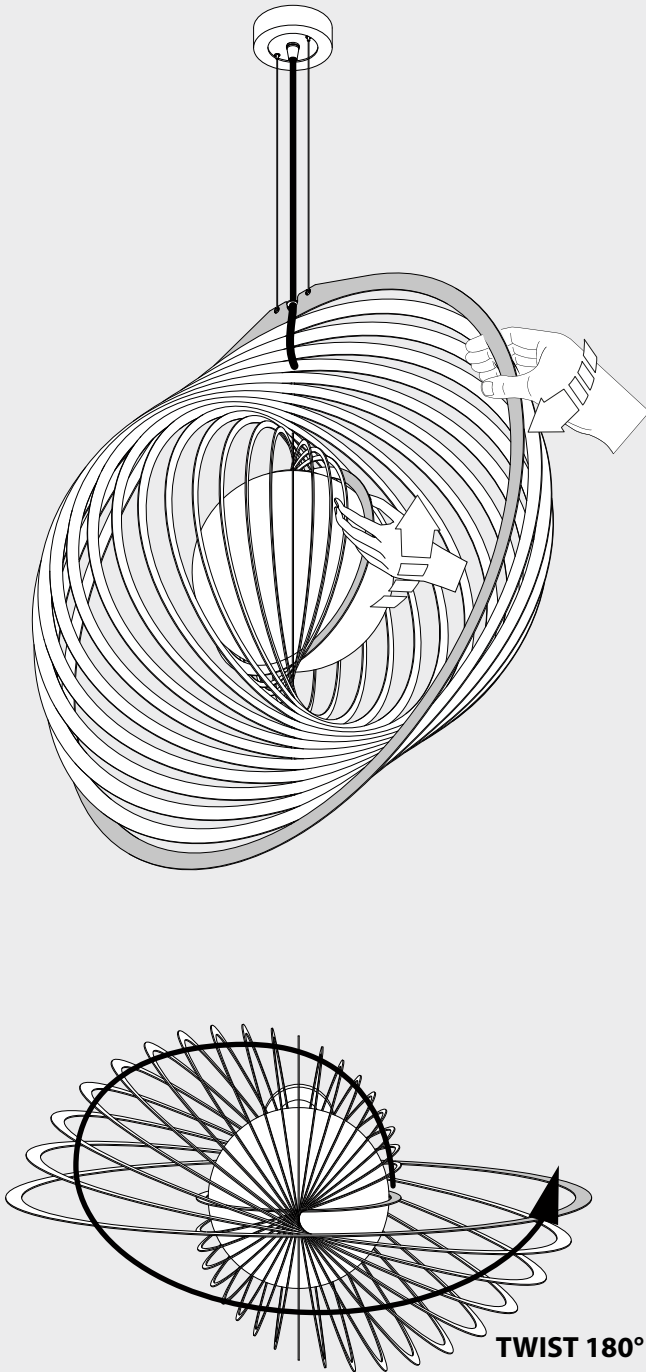

SOIREE RC 81 E27 OPAL

DEEL
PARTIE
TEIL
PART
PARTE
PARTE

A

| | |
|----------------|-----------------------|
| P _o | A60/E27 LED / MAX 15W |
| U | 100-240V |

IP20

Beschermtd tegen vaste voorwerpen die groter zijn dan 12 mm
 Protégé contre les objets solides de plus de 12 mm
 Geschützt gegen Festkörper größer als 12 mm
 Protected against solid objects greater than 12 mm
 Protegido contra objetos sólidos superiores a 12 mm
 Protetto contro oggetti solidi più grandi di 12 mm

!

Voorzien van aardingsaansluiting
 Avec mise à la terre
 Ausgerüst tet mit Erdungsanschluss
 Provided with grounding
 Con la toma de tierra
 Con presa a terra

14

15

**CAUTION! CLEAN BY USING
A DAMP MICROFIBER
CLOTH IN A DELICATE WAY**