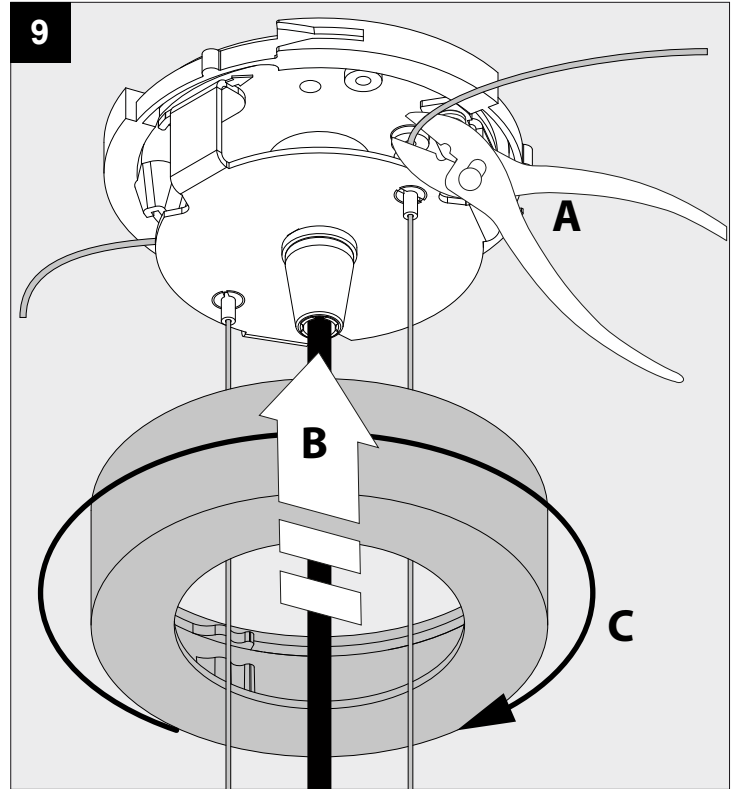

SOIREE RC 81 E27 OPAL

DEEL
PARTIE
TEIL
PART
PARTE
PARTE

A

| | |
|----------------|-----------------------|
| P _o | A60/E27 LED / MAX 15W |
| U | 100-240V |

IP20

Beschermtd tegen vaste voorwerpen die groter zijn dan 12 mm
 Protégé contre les objets solides de plus de 12 mm
 Geschützt gegen Festkörper größer als 12 mm
 Protected against solid objects greater than 12 mm
 Protegido contra objetos sólidos superiores a 12 mm
 Protetto contro oggetti solidi più grandi di 12 mm

!

Voorzien van aardingsaansluiting
 Avec mise à la terre
 Ausgerüst tet mit Erdungsanschluss
 Provided with grounding
 Con la toma de tierra
 Con presa a terra

14

15

**CAUTION! CLEAN BY USING
A DAMP MICROFIBER
CLOTH IN A DELICATE WAY**