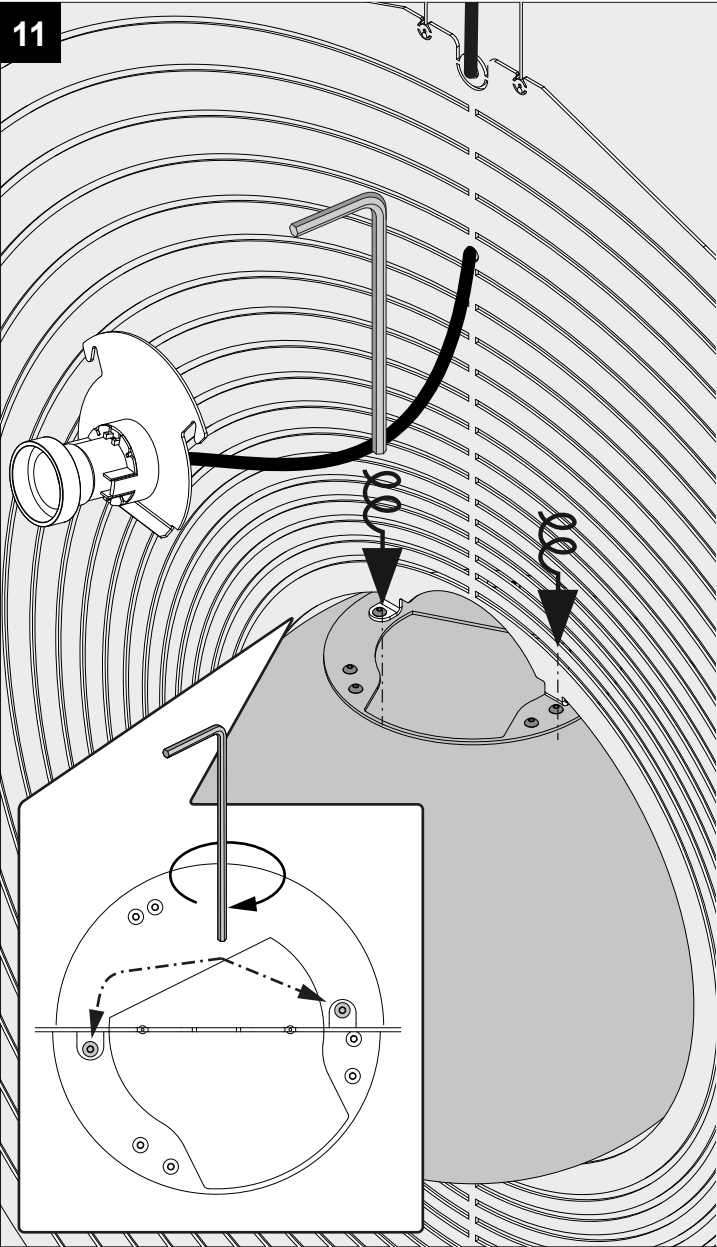

SOIREE RC 81 E27 OPAL

DEEL
PARTIE
TEIL
PART
PARTE
PARTE

A

| | |
|----------------|-----------------------|
| P _o | A60/E27 LED / MAX 15W |
| U | 100-240V |

IP20

Beschermtd tegen vaste voorwerpen die groter zijn dan 12 mm
 Protégé contre les objets solides de plus de 12 mm
 Geschützt gegen Festkörper größer als 12 mm
 Protected against solid objects greater than 12 mm
 Protegido contra objetos sólidos superiores a 12 mm
 Protetto contro oggetti solidi più grandi di 12 mm

!

Voorzien van aardingsaansluiting
 Avec mise à la terre
 Ausgerüst tet mit Erdungsanschluss
 Provided with grounding
 Con la toma de tierra
 Con presa a terra

14

15

**CAUTION! CLEAN BY USING
A DAMP MICROFIBER
CLOTH IN A DELICATE WAY**