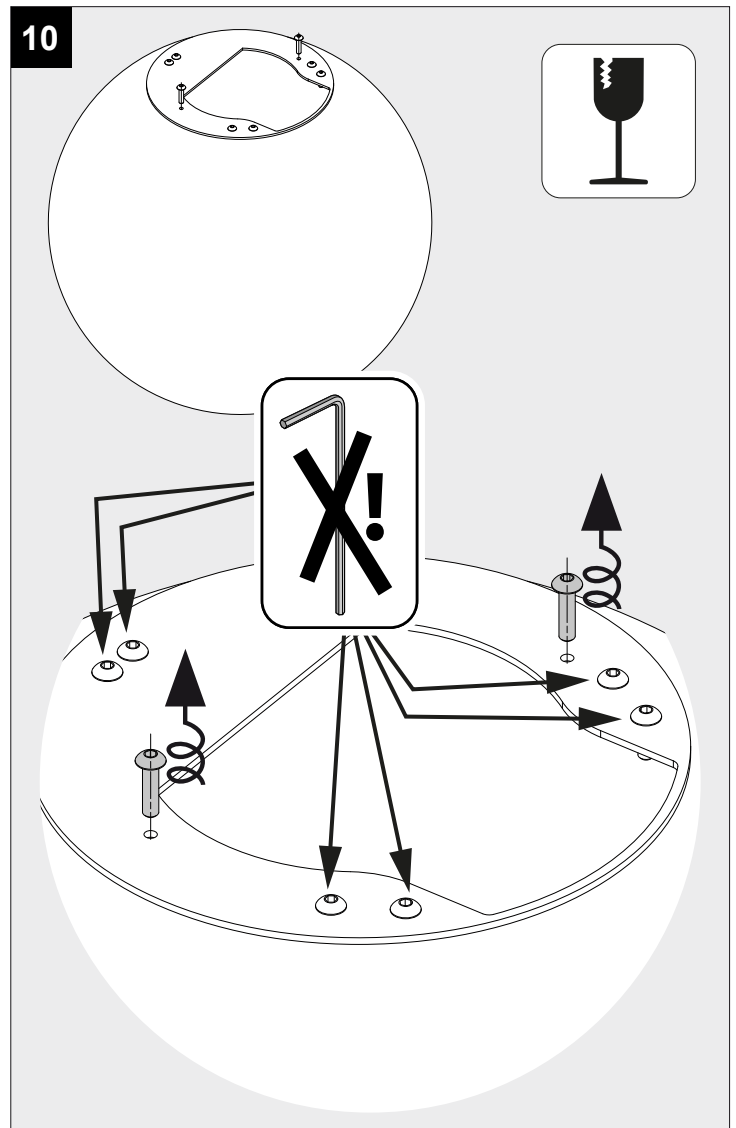

SOIREE RC 81 E27 OPAL

DEEL
PARTIE
TEIL
PART
PARTE
PARTE

A

| | |
|----------------|-----------------------|
| P _o | A60/E27 LED / MAX 15W |
| U | 100-240V |

IP20

Beschermtd tegen vaste voorwerpen die groter zijn dan 12 mm
 Protégé contre les objets solides de plus de 12 mm
 Geschützt gegen Festkörper größer als 12 mm
 Protected against solid objects greater than 12 mm
 Protegido contra objetos sólidos superiores a 12 mm
 Protetto contro oggetti solidi più grandi di 12 mm

!

Voorzien van aardingsaansluiting
 Avec mise à la terre
 Ausgerüst tet mit Erdungsanschluss
 Provided with grounding
 Con la toma de tierra
 Con presa a terra

14

15

**CAUTION! CLEAN BY USING
A DAMP MICROFIBER
CLOTH IN A DELICATE WAY**