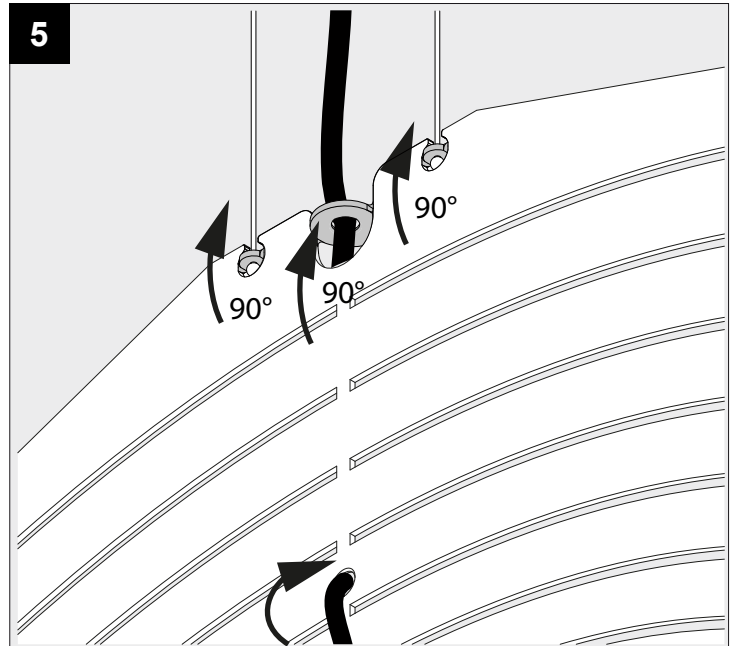

SOIREE RC 81 E27 OPAL

DEEL
PARTIE
TEIL
PART
PARTE
PARTE

A

| | |
|----------------|-----------------------|
| P _o | A60/E27 LED / MAX 15W |
| U | 100-240V |

IP20

Beschermtd tegen vaste voorwerpen die groter zijn dan 12 mm
 Protégé contre les objets solides de plus de 12 mm
 Geschützt gegen Festkörper größer als 12 mm
 Protected against solid objects greater than 12 mm
 Protegido contra objetos sólidos superiores a 12 mm
 Protetto contro oggetti solidi più grandi di 12 mm

!

Voorzien van aardingsaansluiting
 Avec mise à la terre
 Ausgerüst tet mit Erdungsanschluss
 Provided with grounding
 Con la toma de tierra
 Con presa a terra

14

15

**CAUTION! CLEAN BY USING
A DAMP MICROFIBER
CLOTH IN A DELICATE WAY**