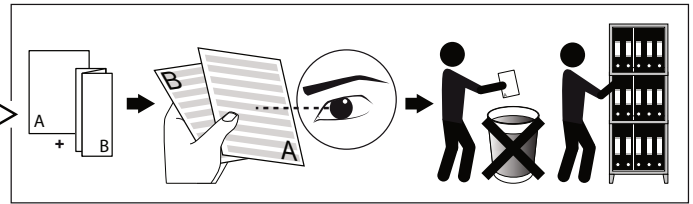

M-DOT.COM WALLWASH 12 DIM5

DEEL
PARTIE
TEIL
PART
PARTE
PARTE

A