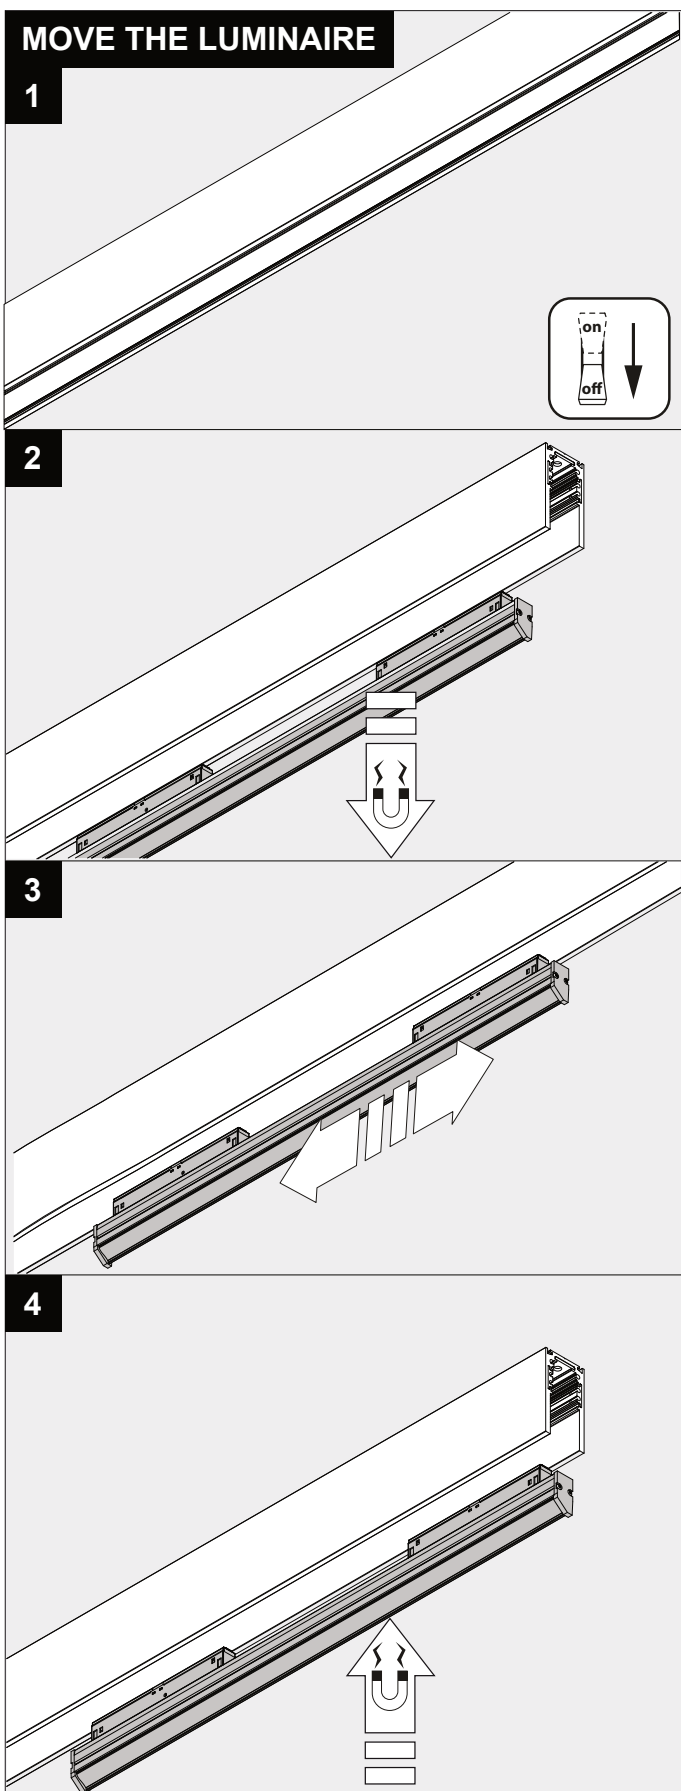

De verlichtingsbron van dit verlichtingstoestel zal enkel door de fabrikant of door de fabrikant aangestelde installateur vervangen worden.

La source lumière de cet appareil ne sera remplacée que par l'entreprise ou par un agent reconnu.

Das enthaltene Leuchtmittel sollte nur durch entsprechendes Fachpersonal ersetzt werden.

The light source contained in this luminaire shall only be replaced by the manufacturer or his service agent.

La fuente de iluminación que tiene esta luminaria sólo puede remplazarse por el fabricante o por un instalador autorizado.

La sorgente luminosa incorporata in questo apparecchio può essere sostituita solo dal produttore, da un suo centro assistenza oppure da una persona in possesso della necessaria abilitazione.

E This product contains a light source of energy efficiency class E
本产品包含能效等级为 E 的光源
Этот артикул содержит источник света с энергоэффективностью класса E
يحتوي هذا المنتج على مصدر ضوء ذو كفاءة الطاقة E
Dit product bevat een verlichtingsbron van energie-efficiëntieklasse E
Ce produit contient une source d'éclairage de classe d'efficacité énergétique E
Dieses Produkt enthält eine Lichtquelle der Energieeffizienzklasse E
Este producto contiene una fuente de iluminación de clase de eficiencia energética E
Questo prodotto contiene una fonte di illuminazione in classe di efficienza energetica E

Replaceable (LED only) light source by a professional
可由专业人士更换 (仅限于LED) 光源
Сменный (только светодиодный) источник света только квалифицированным персоналом
Verlichtingsbron (enkel LED) kan enkel vervangen worden door een professional
La source d'éclairage (uniquement LED) ne peut être remplacée que par un professionnel
Die Lichtquelle (nur LED) kann nur von einem Fachmann ausgetauscht werden
La fuente de iluminación (solo LED) y equipo de control solo puede ser reemplazada por un profesional
La fonte di illuminazione (solo LED) può essere sostituita solo da un professionista