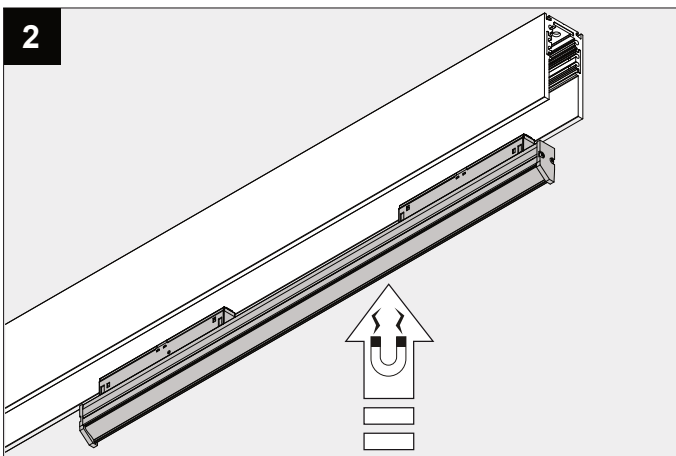

DIMMING BY DALI

U	48V-DC
P_o	25,2W

IP20

Beschermtd tegen vaste voorwerpen die groter zijn dan 12 mm
Protégé contre les objets solides de plus de 12 mm
Geschützt gegen Festkörper größer als 12 mm
Protected against solid objects greater than 12 mm
Protegido contra objetos sólidos superiores a 12 mm
Protetto contro oggetti solidi più grandi di 12 mm

Enkel geschikt voor toestellen op zeer lage spanning (minder dan 50 V-AC / 120 V-DC)
Convient uniquement pour les produits à très basse tension (moins de 50 V-AC / 120 V-DC)
Geeignet für Güter mit sehr niedriger Spannung (unter 50 V-AC / 120 V-DC)
Only suited for goods at very low voltage (below 50 V-AC / 120 V-DC)
Se recomienda únicamente para aquellos productos de tensión muy baja (menos de 50 V-AC / 120 V-DC)
Vale unicamente per i prodotti a tensione molto bassa (inferiore a 50 V-AC / 120 V-DC)