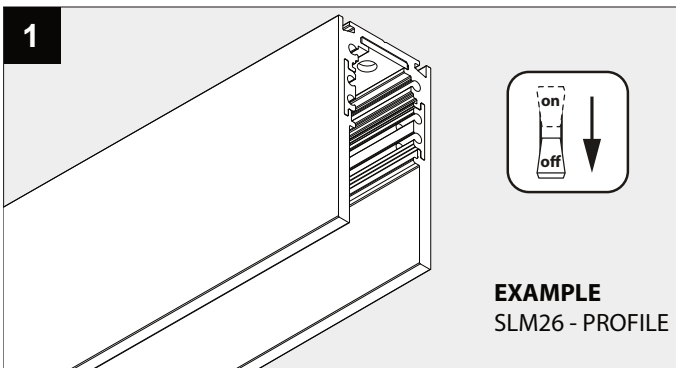

DIMMING BY DALI

U	48V-DC
P_o	25,2W

IP20

Beschermtd tegen vaste voorwerpen die groter zijn dan 12 mm
Protégé contre les objets solides de plus de 12 mm
Geschützt gegen Festkörper größer als 12 mm
Protected against solid objects greater than 12 mm
Protegido contra objetos sólidos superiores a 12 mm
Protetto contro oggetti solidi più grandi di 12 mm

Enkel geschikt voor toestellen op zeer lage spanning (minder dan 50 V-AC / 120 V-DC)
Convient uniquement pour les produits à très basse tension (moins de 50 V-AC / 120 V-DC)
Geeignet für Güter mit sehr niedriger Spannung (unter 50 V-AC / 120 V-DC)
Only suited for goods at very low voltage (below 50 V-AC / 120 V-DC)
Se recomienda únicamente para aquellos productos de tensión muy baja (menos de 50 V-AC / 120 V-DC)
Vale unicamente per i prodotti a tensione molto bassa (inferiore a 50 V-AC / 120 V-DC)