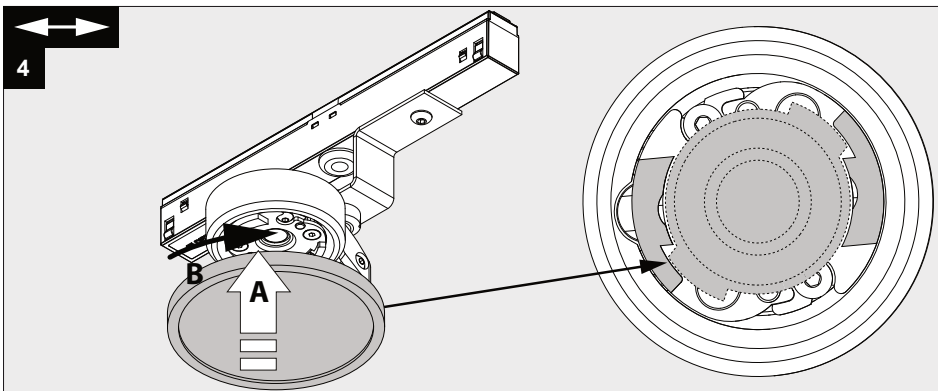

M20/M26H - HALOSCAN HP SOFT DIM5 A