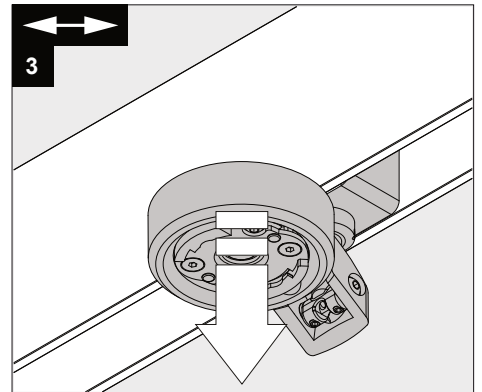

M20/M26H - HALOSCAN HP SOFT DIM5 A