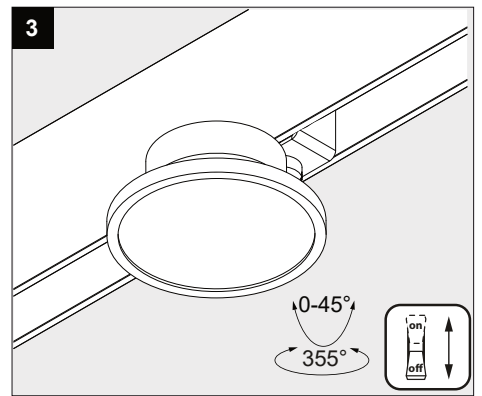

M20/M26H - HALOSCAN HP SOFT DIM5 A