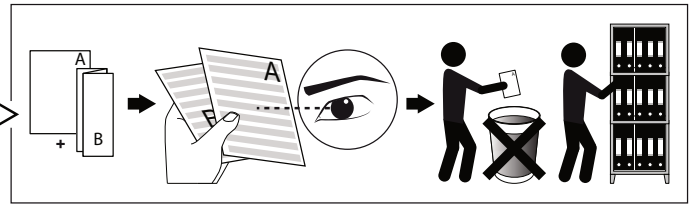

M20/M26H - HALOSCAN HP SOFT DIM5 A

Correct disposal of this product (Waste electrical & electronic equipment)
正确处置本产品 (废弃的电气和电子设备)
Правильная утилизация этого продукта (Утилизация электрического и электронного оборудования)
Correcte verwijdering van dit product (Elektrische & elektronische afvalapparatuur)
Comment éliminer ce produit (Déchets d'équipements électriques et électroniques)
Korrekte Entsorgung dieses Produkts (Elektronmüll)
Eliminación correcta de este producto (Material eléctrico y electrónico de descarte)
Corretto smaltimento del prodotto (Rifiuti elettrici ed elettronici)

SELV
Only suited for goods at Safety Extra Low Voltage (below 50 V-AC / 120 V-DC)
商品具有双重绝缘·禁止接地。
Подходит только для товаров с безопасным сверхнизким напряжением (ниже 50 В переменного тока / 120 В постоянного тока)
Enkel geschikt voor toestellen op zeer lage veiligheidsspanning (minder dan 50 V-AC / 120 V-DC)
Convient uniquement pour les produits à très basse tension de sécurité (moins de 50 V-AC / 120 V-DC)
Geeignet für Güter mit sehr niedriger Sicherheitsspannung (unter 50 V-AC / 120 V-DC)
Se recomienda únicamente para aquellos productos de tensión de seguridad muy baja. (menos de 50 V-AC / 120 V-DC)
Vale solo per prodotti a Bassissima tensione di sicurezza (inferiore a 50 V-AC / 120 V-DC)