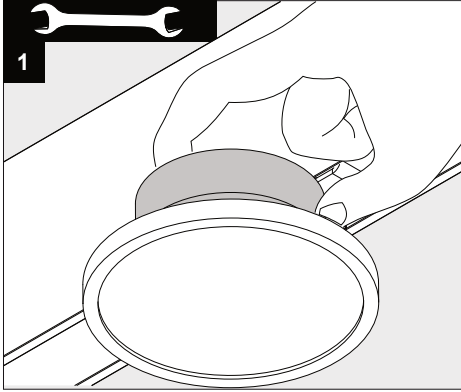

Correct disposal of this product (Waste electrical & electronic equipment)
正确处置本产品 (废弃的电气和电子设备)
Правильная утилизация этого продукта (Утилизация электрического и электронного оборудования)
Correcte verwijdering van dit product (Elektrische & elektronische afvalapparatuur)
Comment éliminer ce produit (Déchets d'équipements électriques et électroniques)
Korrekte Entsorgung dieses Produkts (Elektronmüll)
Eliminación correcta de este producto (Material eléctrico y electrónico de descarte)
Corretto smaltimento del prodotto (Rifiuti elettrici ed elettronici)

Protected against solid objects greater than 12mm.
防止直径大于 12mm 的固体异物进入。
Защита от твёрдых объектов размером более 12 мм.
IP20 Beschermtd tegen vaste voorwerpen die groter zijn dan 12 mm
Protégé contre les objets solides de plus de 12 mm
Geschützt gegen Festkörper größer als 12 mm
Protegido contra objetos sólidos superiores a 12 mm
Protetto contro oggetti solidi più grandi di 12 mm

SELV
Only suited for goods at Safety Extra Low Voltage (below 50 V-AC / 120 V-DC)
商品具有双重绝缘·禁止接地。
Подходит только для товаров с безопасным сверхнизким напряжением (ниже 50 В переменного тока / 120 В постоянного тока)
Enkel geschikt voor toestellen op zeer lage veiligheidsspanning (minder dan 50 V-AC / 120 V-DC)
Convient uniquement pour les produits à très basse tension de sécurité (moins de 50 V-AC / 120 V-DC)
Geeignet für Güter mit sehr niedriger Sicherheitsspannung (unter 50 V-AC / 120 V-DC)
Se recomienda únicamente para aquellos productos de tensión de seguridad muy baja. (menos de 50 V-AC / 120 V-DC)
Vale solo per prodotti a Bassissima tensione di sicurezza (inferiore a 50 V-AC / 120 V-DC)

This fitting should only be installed in rooms where direct contact with water is impossible
灯具应安装在无法与水直接接触的房间内。
Этот фитинг следует устанавливать только в помещениях, где прямой контакт с водой невозможен
Installeer het armatuur enkel in ruimten waar direct contact met water onmogelijk is.
Cet équipement doit être installé dans des pièces hors de toute projection d'eau.
Diese Leuchte darf nur in Räumen verwendet werden, in denen ein direkter Kontakt mit Wasser nicht möglich ist
Este aparato solamente puede ser instalado en habitaciones donde el contacto directo con el agua sea imposible
Questo apparecchio di illuminazione deve essere installato solamente in locali in cui il contatto con l'acqua è impossibile.