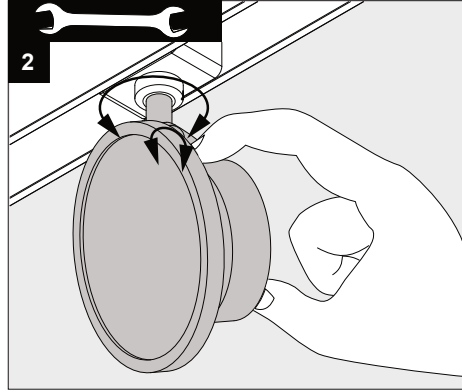

Correct disposal of this product (Waste electrical & electronic equipment)
正确处置本产品 (废弃的电气和电子设备)
Правильная утилизация этого продукта (Утилизация электрического и электронного оборудования)
Correcte verwijdering van dit product (Elektrische & elektronische afvalapparatuur)
Comment éliminer ce produit (Déchets d'équipements électriques et électroniques)
Korrekte Entsorgung dieses Produkts (Elektronmüll)
Eliminación correcta de este producto (Material eléctrico y electrónico de descarte)
Corretto smaltimento del prodotto (Rifiuti elettrici ed elettronici)

Protected against solid objects greater than 12mm.
防止直径大于 12mm 的固体异物进入。
Защита от твёрдых объектов размером более 12 мм.
IP20 Beschermtd tegen vaste voorwerpen die groter zijn dan 12 mm
Protégé contre les objets solides de plus de 12 mm
Geschützt gegen Festkörper größer als 12 mm
Protegido contra objetos sólidos superiores a 12 mm
Protetto contro oggetti solidi più grandi di 12 mm

SELV
Only suited for goods at Safety Extra Low Voltage (below 50 V-AC / 120 V-DC)
商品具有双重绝缘·禁止接地。
Подходит только для товаров с безопасным сверхнизким напряжением (ниже 50 В переменного тока / 120 В постоянного тока)
Enkel geschikt voor toestellen op zeer lage veiligheidsspanning (minder dan 50 V-AC / 120 V-DC)
Convient uniquement pour les produits à très basse tension de sécurité (moins de 50 V-AC / 120 V-DC)
Geeignet für Güter mit sehr niedriger Sicherheitsspannung (unter 50 V-AC / 120 V-DC)
Se recomienda únicamente para aquellos productos de tensión de seguridad muy baja. (menos de 50 V-AC / 120 V-DC)
Vale solo per prodotti a Bassissima tensione di sicurezza (inferiore a 50 V-AC / 120 V-DC)

This fitting should only be installed in rooms where direct contact with water is impossible
灯具应安装在无法与水直接接触的房间内。
Этот фитинг следует устанавливать только в помещениях, где прямой контакт с водой невозможен
Installeer het armatuur enkel in ruimten waar direct contact met water onmogelijk is.
Cet équipement doit être installé dans des pièces hors de toute projection d'eau.
Diese Leuchte darf nur in Räumen verwendet werden, in denen ein direkter Kontakt mit Wasser nicht möglich ist
Este aparato solamente puede ser instalado en habitaciones donde el contacto directo con el agua sea imposible
Questo apparecchio di illuminazione deve essere installato solamente in locali in cui il contatto con l'acqua è impossibile.