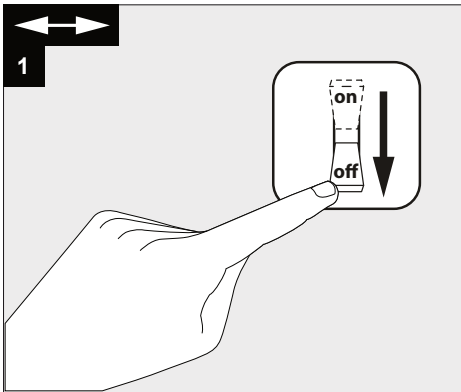

M20/M26H - HALOSCAN HP SOFT DIM5 A