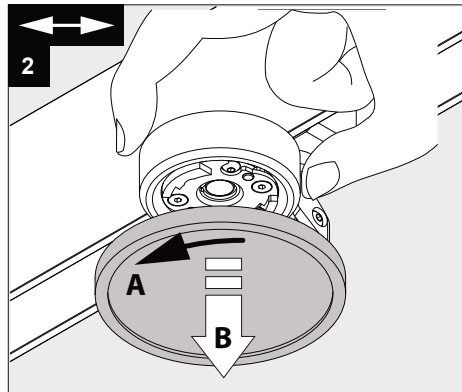

M20/M26H - HALOSCAN HP SOFT DIM5 A