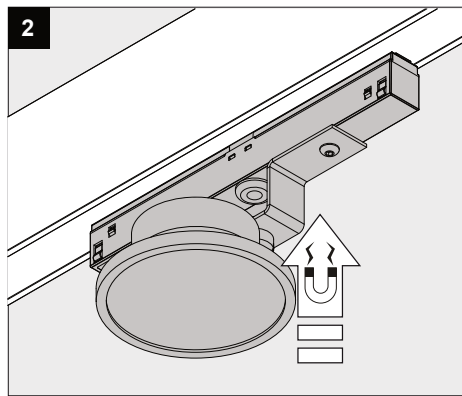

M20/M26H - HALOSCAN HP SOFT DIM5 A