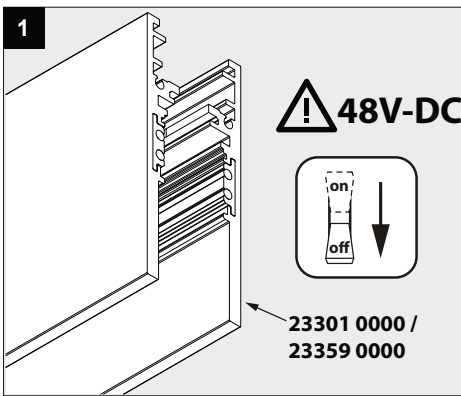

M20/M26H - HALOSCAN HP SOFT DIM5 A