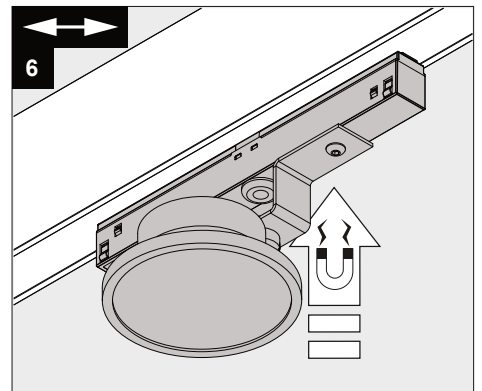

M20/M26H - HALOSCAN HP SOFT DIM5 A