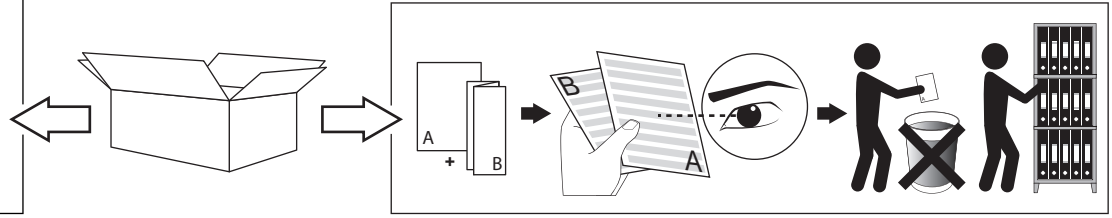

WIRELESS CONTROL DIM5 + DALI GATEWAY

DEEL
PARTIE
TEIL
PART
PARTE
PARTE

A

IP20
 Beschermd tegen vaste voorwerpen die groter zijn dan 12 mm
 Protégé contre les objets solides de plus de 12 mm
 Geschützt gegen Festkörper größer als 12 mm
 Protected against solid objects greater than 12 mm
 Protegido contra objetos sólidos superiores a 12 mm
 Protetto contro oggetti solidi più grandi di 12 mm

III
 Enkel geschikt voor toestellen op zeer lage veiligheidsspanning (minder dan 50 V-AC / 120 V-DC)
 Convient uniquement pour les produits à très basse tension de sécurité (moins de 50 V-AC / 120 V-DC)
 Geeignet für Güter mit sehr niedriger Sicherheitsspannung (unter 50 V-AC / 120 V-DC)
 Only suited for goods at Safety Extra Low Voltage (below 50 V-AC / 120 V-DC)
 se recomienda únicamente para aquellos productos de tensión de seguridad muy baja.
 (menos de 50 V-AC / 120 V-DC)
 Vale solo per prodotti a Bassissima tensione di sicurezza (inferiore a 50 V-AC / 120 V-DC)

**DIM5
(Broadcast)**

mesh network technology

Device acts also as a repeater. Longer ranges can be achieved by using multiple Casambi units.

¹⁾ Range is highly dependant on the surrounding and obstacles, such as walls and building materials.