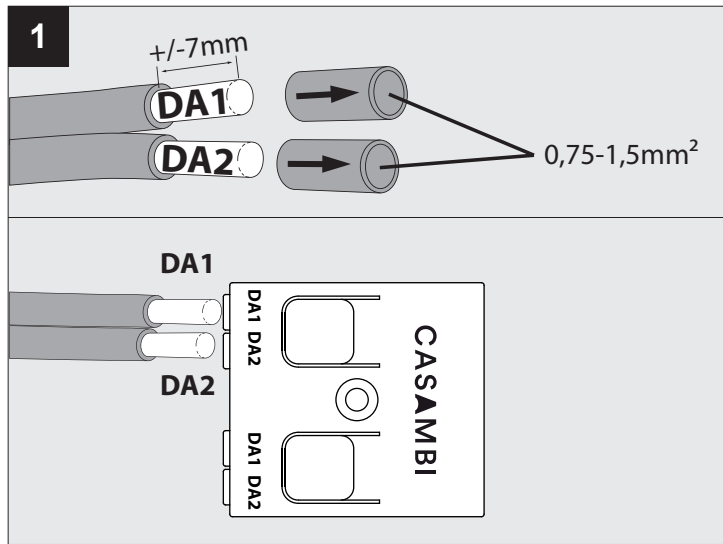

WIRELESS CONTROL DIM5 + DALI GATEWAY

DEEL
PARTIE
TEIL
PART
PARTE
PARTE

A

IP20
 Beschermd tegen vaste voorwerpen die groter zijn dan 12 mm
 Protégé contre les objets solides de plus de 12 mm
 Geschützt gegen Festkörper größer als 12 mm
 Protected against solid objects greater than 12 mm
 Protegido contra objetos sólidos superiores a 12 mm
 Protetto contro oggetti solidi più grandi di 12 mm

III
 Enkel geschikt voor toestellen op zeer lage veiligheidsspanning (minder dan 50 V-AC / 120 V-DC)
 Convient uniquement pour les produits à très basse tension de sécurité (moins de 50 V-AC / 120 V-DC)
 Geeignet für Güter mit sehr niedriger Sicherheitsspannung (unter 50 V-AC / 120 V-DC)
 Only suited for goods at Safety Extra Low Voltage (below 50 V-AC / 120 V-DC)
 se recomienda únicamente para aquellos productos de tensión de seguridad muy baja.
 (menos de 50 V-AC / 120 V-DC)
 Vale solo per prodotti a Bassissima tensione di sicurezza (inferiore a 50 V-AC / 120 V-DC)

CONNECTORS

Wire range, solid & stranded: 0,5-1,5mm²
16-20AWG
Wire strip length: 6-8mm

MECHANICAL DATA

Dimensions: 40,4 x 36,3 x 14 mm
Weigth: 15g
Degree of protection: IP20 (Indoor)

NETWORK

Only available with Evolution firmware version 32.0