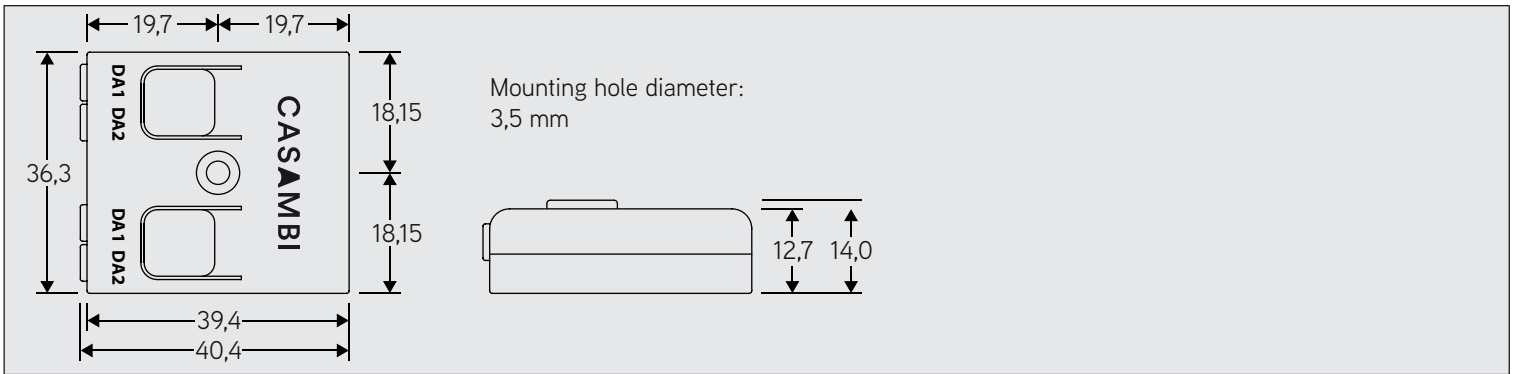

WIRELESS CONTROL DIM5 + DALI GATEWAY

DEEL
PARTIE
TEIL
PART
PARTE
PARTE

A

IP20
 Beschermd tegen vaste voorwerpen die groter zijn dan 12 mm
 Protégé contre les objets solides de plus de 12 mm
 Geschützt gegen Festkörper größer als 12 mm
 Protected against solid objects greater than 12 mm
 Protegido contra objetos sólidos superiores a 12 mm
 Protetto contro oggetti solidi più grandi di 12 mm

CONNECTORS

Wire range, solid & stranded: 0,5-1,5mm²
16-20AWG
Wire strip length: 6-8mm

MECHANICAL DATA

Dimensions: 40,4 x 36,3 x 14 mm
Weigth: 15g
Degree of protection: IP20 (Indoor)

NETWORK

Only available with Evolution firmware version 32.0