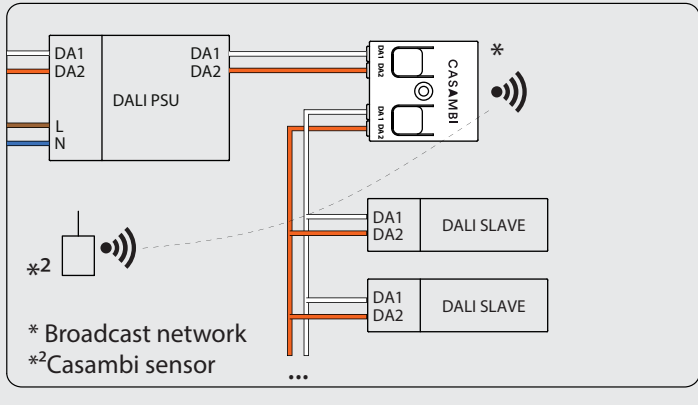

WIRELESS CONTROL DIM5 + DALI GATEWAY

DEEL
PARTIE
TEIL
PART
PARTE
PARTE

A

IP20
 Beschermd tegen vaste voorwerpen die groter zijn dan 12 mm
 Protégé contre les objets solides de plus de 12 mm
 Geschützt gegen Festkörper größer als 12 mm
 Protected against solid objects greater than 12 mm
 Protegido contra objetos sólidos superiores a 12 mm
 Protetto contro oggetti solidi più grandi di 12 mm

III
 Enkel geschikt voor toestellen op zeer lage veiligheidsspanning (minder dan 50 V-AC / 120 V-DC)
 Convient uniquement pour les produits à très basse tension de sécurité (moins de 50 V-AC / 120 V-DC)
 Geeignet für Güter mit sehr niedriger Sicherheitsspannung (unter 50 V-AC / 120 V-DC)
 Only suited for goods at Safety Extra Low Voltage (below 50 V-AC / 120 V-DC)
 se recomienda únicamente para aquellos productos de tensión de seguridad muy baja.
 (menos de 50 V-AC / 120 V-DC)
 Vale solo per prodotti a Bassissima tensione di sicurezza (inferiore a 50 V-AC / 120 V-DC)

**DIM5
(Broadcast)**

mesh network technology

Device acts also as a repeater. Longer ranges can be achieved by using multiple Casambi units.

¹⁾ Range is highly dependant on the surrounding and obstacles, such as walls and building materials.

CONNECTORS

Wire range, solid & stranded: 0,5-1,5mm²
16-20AWG
Wire strip length: 6-8mm

MECHANICAL DATA

Dimensions: 40,4 x 36,3 x 14 mm
Weigth: 15g
Degree of protection: IP20 (Indoor)

NETWORK

Only available with Evolution firmware version 32.0