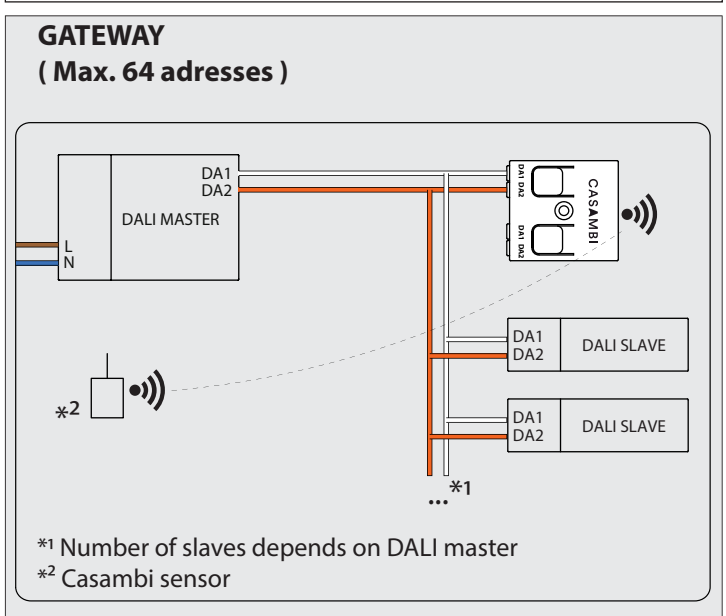

WIRELESS CONTROL DIM5 + DALI GATEWAY

DEEL
PARTIE
TEIL
PART
PARTE
PARTE

A

IP20
 Beschermd tegen vaste voorwerpen die groter zijn dan 12 mm
 Protégé contre les objets solides de plus de 12 mm
 Geschützt gegen Festkörper größer als 12 mm
 Protected against solid objects greater than 12 mm
 Protegido contra objetos sólidos superiores a 12 mm
 Protetto contro oggetti solidi più grandi di 12 mm

III
 Enkel geschikt voor toestellen op zeer lage veiligheidsspanning (minder dan 50 V-AC / 120 V-DC)
 Convient uniquement pour les produits à très basse tension de sécurité (moins de 50 V-AC / 120 V-DC)
 Geeignet für Güter mit sehr niedriger Sicherheitsspannung (unter 50 V-AC / 120 V-DC)
 Only suited for goods at Safety Extra Low Voltage (below 50 V-AC / 120 V-DC)
 se recomienda únicamente para aquellos productos de tensión de seguridad muy baja.
 (menos de 50 V-AC / 120 V-DC)
 Vale solo per prodotti a Bassissima tensione di sicurezza (inferiore a 50 V-AC / 120 V-DC)

**DIM5
(Broadcast)**

mesh network technology

Device acts also as a repeater. Longer ranges can be achieved by using multiple Casambi units.

¹⁾ Range is highly dependant on the surrounding and obstacles, such as walls and building materials.

CONNECTORS

Wire range, solid & stranded: 0,5-1,5mm²
16-20AWG
Wire strip length: 6-8mm

MECHANICAL DATA

Dimensions: 40,4 x 36,3 x 14 mm
Weigth: 15g
Degree of protection: IP20 (Indoor)

NETWORK

Only available with Evolution firmware version 32.0