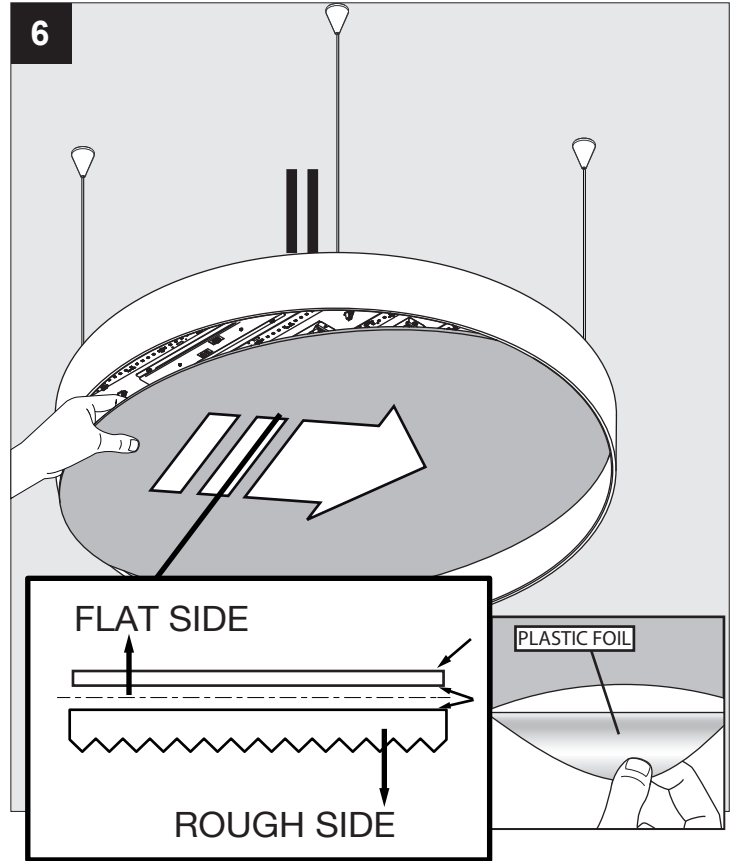

De verlichtingsbron van dit verlichtingstoestel zal enkel door de fabrikant of door de fabrikant aangestelde installateur vervangen worden.

La source lumière de cet appareil ne sera remplacée que par l'entreprise ou par un agent reconnu.

Das enthaltene Leuchtmittel sollte nur durch entsprechendes Fachpersonal ersetzt werden.

The light source contained in this luminaire shall only be replaced by the manufacturer or his service agent.

La fuente de iluminación que tiene esta luminaria sólo puede remplazarse por el fabricante o por un instalador autorizado.

La sorgente luminosa incorporata in questo apparecchio può essere sostituita solo dal produttore, da un suo centro assistenza oppure da una persona in possesso della necessaria abilitazione.