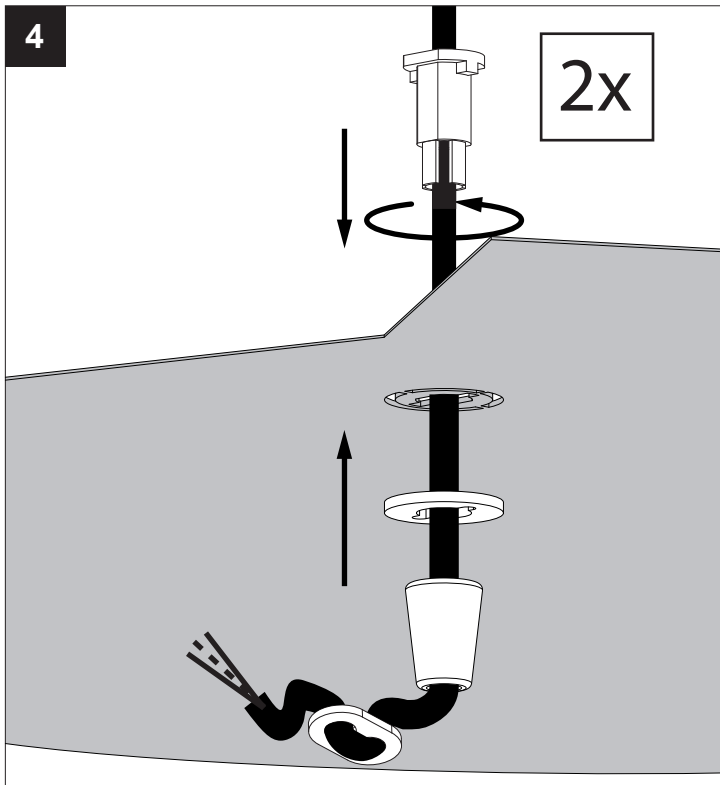

SUPERNOVA LINE 9583 DOWN-UP

DEEL
PARTIE
TEIL
PART
PARTE
PARTE

A

IP20 Beschermtd tegen vaste voorwerpen die groter zijn dan 12 mm
 Protégé contre les objets solides de plus de 12 mm
 Geschützt gegen Festkörper größer als 12 mm
 Protected against solid objects greater than 12 mm
 Protegido contra objetos sólidos superiores a 12 mm
 Protetto contro oggetti solidi più grandi di 12 mm

Voorzien van aardingsaansluiting
 Avec mise à la terre
 Ausgerüst tet mit Erdungsanschluss
 Provided with grounding
 Con la toma de tierra
 Con presa a terra

De verlichtingsbron van dit verlichtingstoestel zal enkel door de fabrikant of door de fabrikant aangestelde installateur vervangen worden.