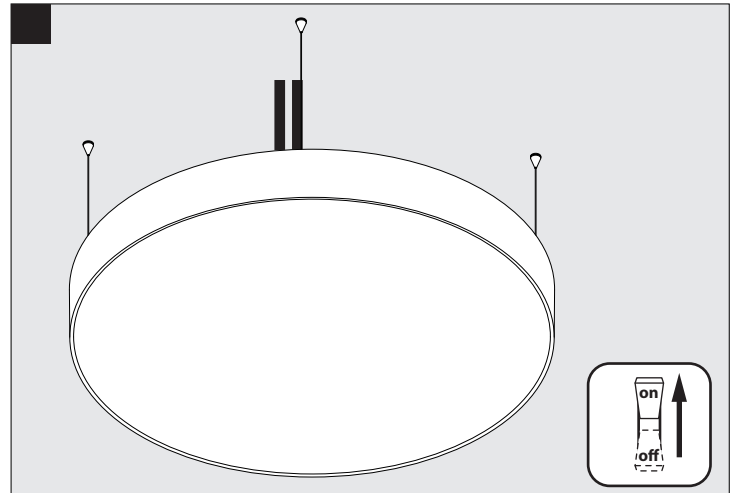

SUPERNOVA LINE 9583 DOWN-UP

DEEL
PARTIE
TEIL
PART
PARTE
PARTE

A

IP20 Beschermtd tegen vaste voorwerpen die groter zijn dan 12 mm
 Protégé contre les objets solides de plus de 12 mm
 Geschützt gegen Festkörper größer als 12 mm
 Protected against solid objects greater than 12 mm
 Protegido contra objetos sólidos superiores a 12 mm
 Protetto contro oggetti solidi più grandi di 12 mm

Voorzien van aardingsaansluiting
 Avec mise à la terre
 Ausgerüst tet mit Erdungsanschluss
 Provided with grounding
 Con la toma de tierra
 Con presa a terra

De verlichtingsbron van dit verlichtingstoestel zal enkel door de fabrikant of door de fabrikant aangestelde installateur vervangen worden.