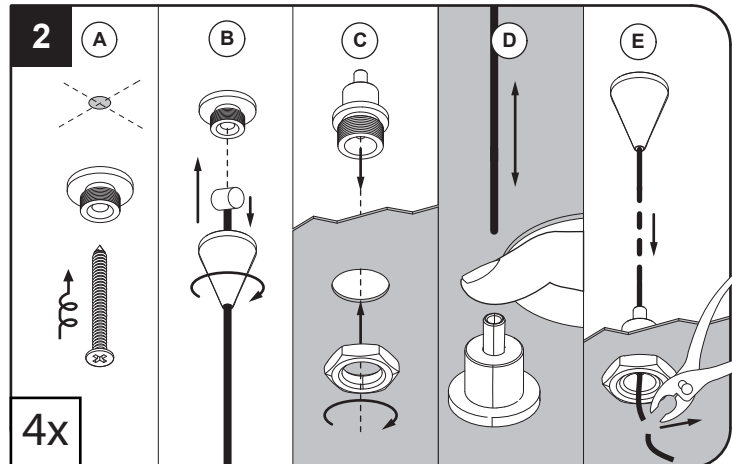

SUPERNOVA LINE 9583 DOWN-UP

DEEL
PARTIE
TEIL
PART
PARTE
PARTE

A

IP20 Beschermtd tegen vaste voorwerpen die groter zijn dan 12 mm
 Protégé contre les objets solides de plus de 12 mm
 Geschützt gegen Festkörper größer als 12 mm
 Protected against solid objects greater than 12 mm
 Protegido contra objetos sólidos superiores a 12 mm
 Protetto contro oggetti solidi più grandi di 12 mm

Voorzien van aardingsaansluiting
 Avec mise à la terre
 Ausgerüst tet mit Erdungsanschluss
 Provided with grounding
 Con la toma de tierra
 Con presa a terra

De verlichtingsbron van dit verlichtingstoestel zal enkel door de fabrikant of door de fabrikant aangestelde installateur vervangen worden.