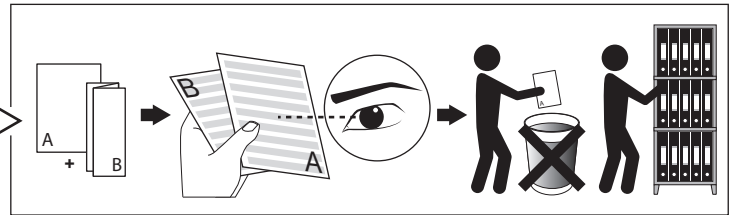

SUPERNOVA LINE 9583 DOWN-UP

DEEL
PARTIE
TEIL
PART
PARTE
PARTE

A

IP20 Beschermtd tegen vaste voorwerpen die groter zijn dan 12 mm
 Protégé contre les objets solides de plus de 12 mm
 Geschützt gegen Festkörper größer als 12 mm
 Protected against solid objects greater than 12 mm
 Protegido contra objetos sólidos superiores a 12 mm
 Protetto contro oggetti solidi più grandi di 12 mm

Voorzien van aardingsaansluiting
 Avec mise à la terre
 Ausgerüst tet mit Erdungsanschluss
 Provided with grounding
 Con la toma de tierra
 Con presa a terra

De verlichtingsbron van dit verlichtingstoestel zal enkel door de fabrikant of door de fabrikant aangestelde installateur vervangen worden.