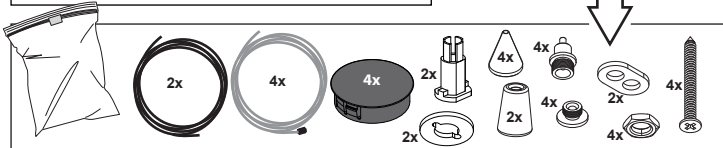

SUPERNOVA LINE 9583 DOWN-UP

DEEL
PARTIE
TEIL
PART
PARTE
PARTE

A

IP20 Beschermtd tegen vaste voorwerpen die groter zijn dan 12 mm
 Protégé contre les objets solides de plus de 12 mm
 Geschützt gegen Festkörper größer als 12 mm
 Protected against solid objects greater than 12 mm
 Protegido contra objetos sólidos superiores a 12 mm
 Protetto contro oggetti solidi più grandi di 12 mm