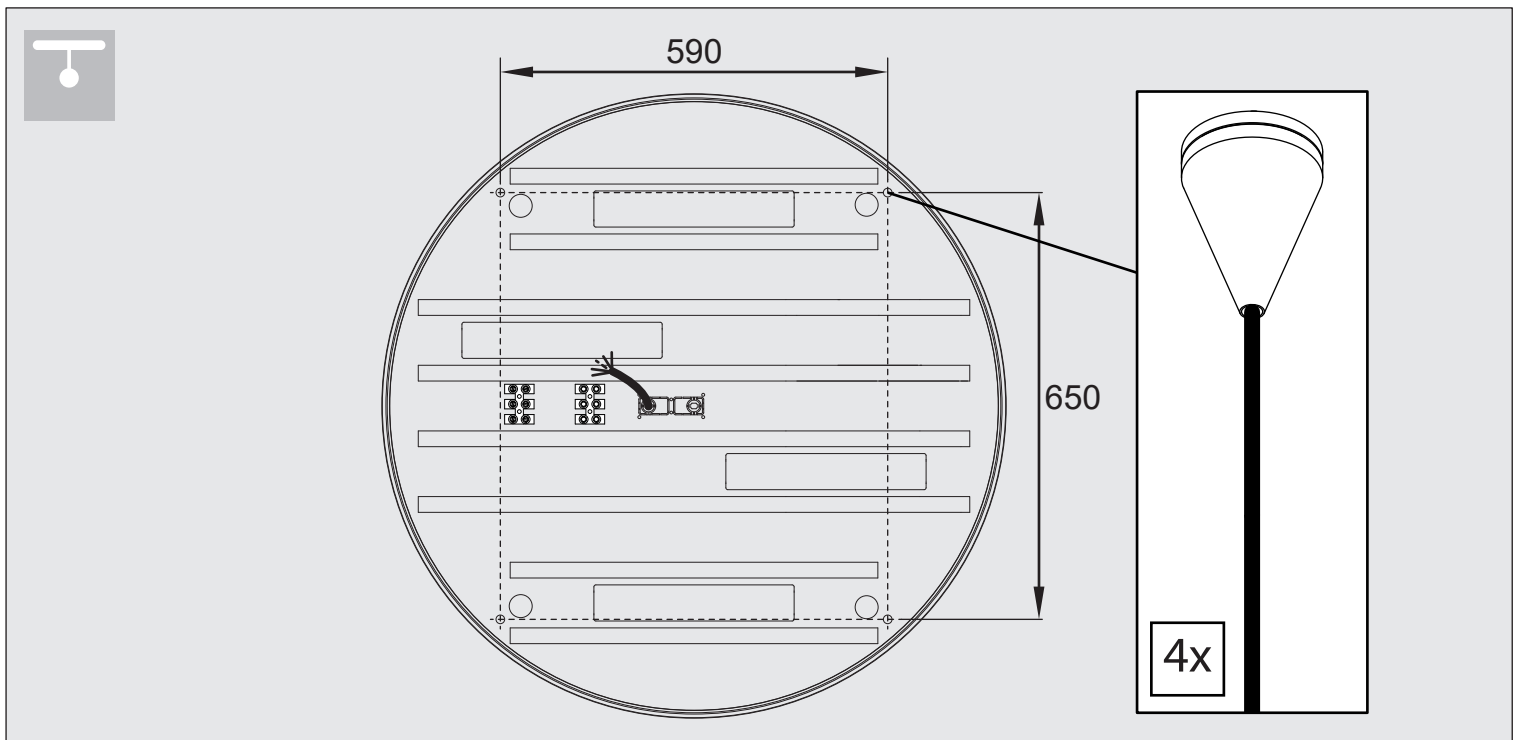

SUPERNOVA LINE 9583 DOWN-UP

DEEL
PARTIE
TEIL
PART
PARTE
PARTE

A

IP20 Beschermtd tegen vaste voorwerpen die groter zijn dan 12 mm
 Protégé contre les objets solides de plus de 12 mm
 Geschützt gegen Festkörper größer als 12 mm
 Protected against solid objects greater than 12 mm
 Protegido contra objetos sólidos superiores a 12 mm
 Protetto contro oggetti solidi più grandi di 12 mm

Voorzien van aardingsaansluiting
 Avec mise à la terre
 Ausgerüst tet mit Erdungsanschluss
 Provided with grounding
 Con la toma de tierra
 Con presa a terra

De verlichtingsbron van dit verlichtingstoestel zal enkel door de fabrikant of door de fabrikant aangestelde installateur vervangen worden.