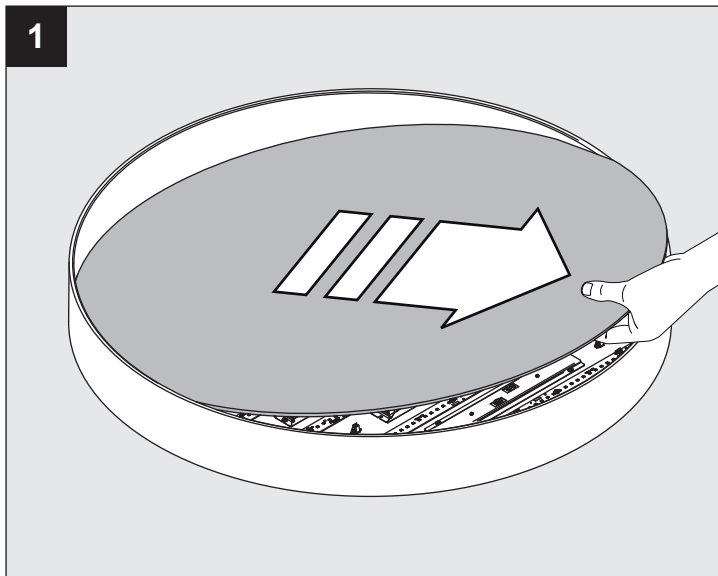

SUPERNOVA LINE 9583 DOWN-UP

DEEL
PARTIE
TEIL
PART
PARTE
PARTE

A

IP20 Beschermtd tegen vaste voorwerpen die groter zijn dan 12 mm
 Protégé contre les objets solides de plus de 12 mm
 Geschützt gegen Festkörper größer als 12 mm
 Protected against solid objects greater than 12 mm
 Protegido contra objetos sólidos superiores a 12 mm
 Protetto contro oggetti solidi più grandi di 12 mm

Voorzien van aardingsaansluiting
 Avec mise à la terre
 Ausgerüst tet mit Erdungsanschluss
 Provided with grounding
 Con la toma de tierra
 Con presa a terra

De verlichtingsbron van dit verlichtingstoestel zal enkel door de fabrikant of door de fabrikant aangestelde installateur vervangen worden.