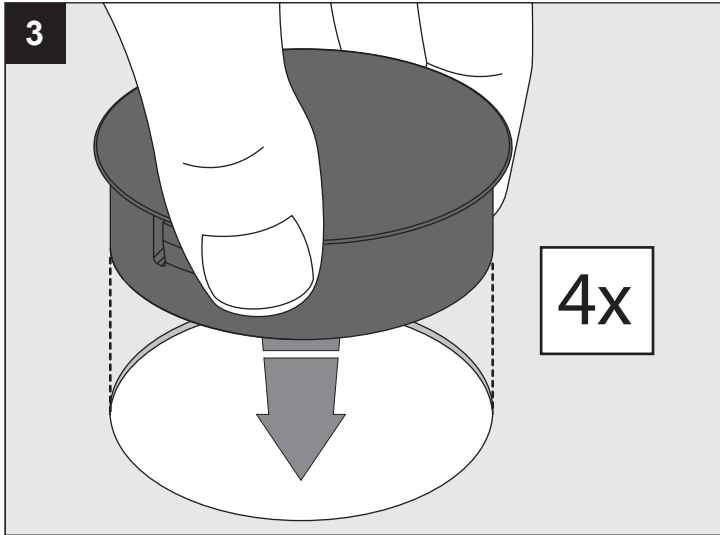

De verlichtingsbron van dit verlichtingstoestel zal enkel door de fabrikant of door de fabrikant aangestelde installateur vervangen worden.

La source lumière de cet appareil ne sera remplacée que par l'entreprise ou par un agent reconnu.

Das enthaltene Leuchtmittel sollte nur durch entsprechendes Fachpersonal ersetzt werden.

The light source contained in this luminaire shall only be replaced by the manufacturer or his service agent.

La fuente de iluminación que tiene esta luminaria sólo puede remplazarse por el fabricante o por un instalador autorizado.

La sorgente luminosa incorporata in questo apparecchio può essere sostituita solo dal produttore, da un suo centro assistenza oppure da una persona in possesso della necessaria abilitazione.