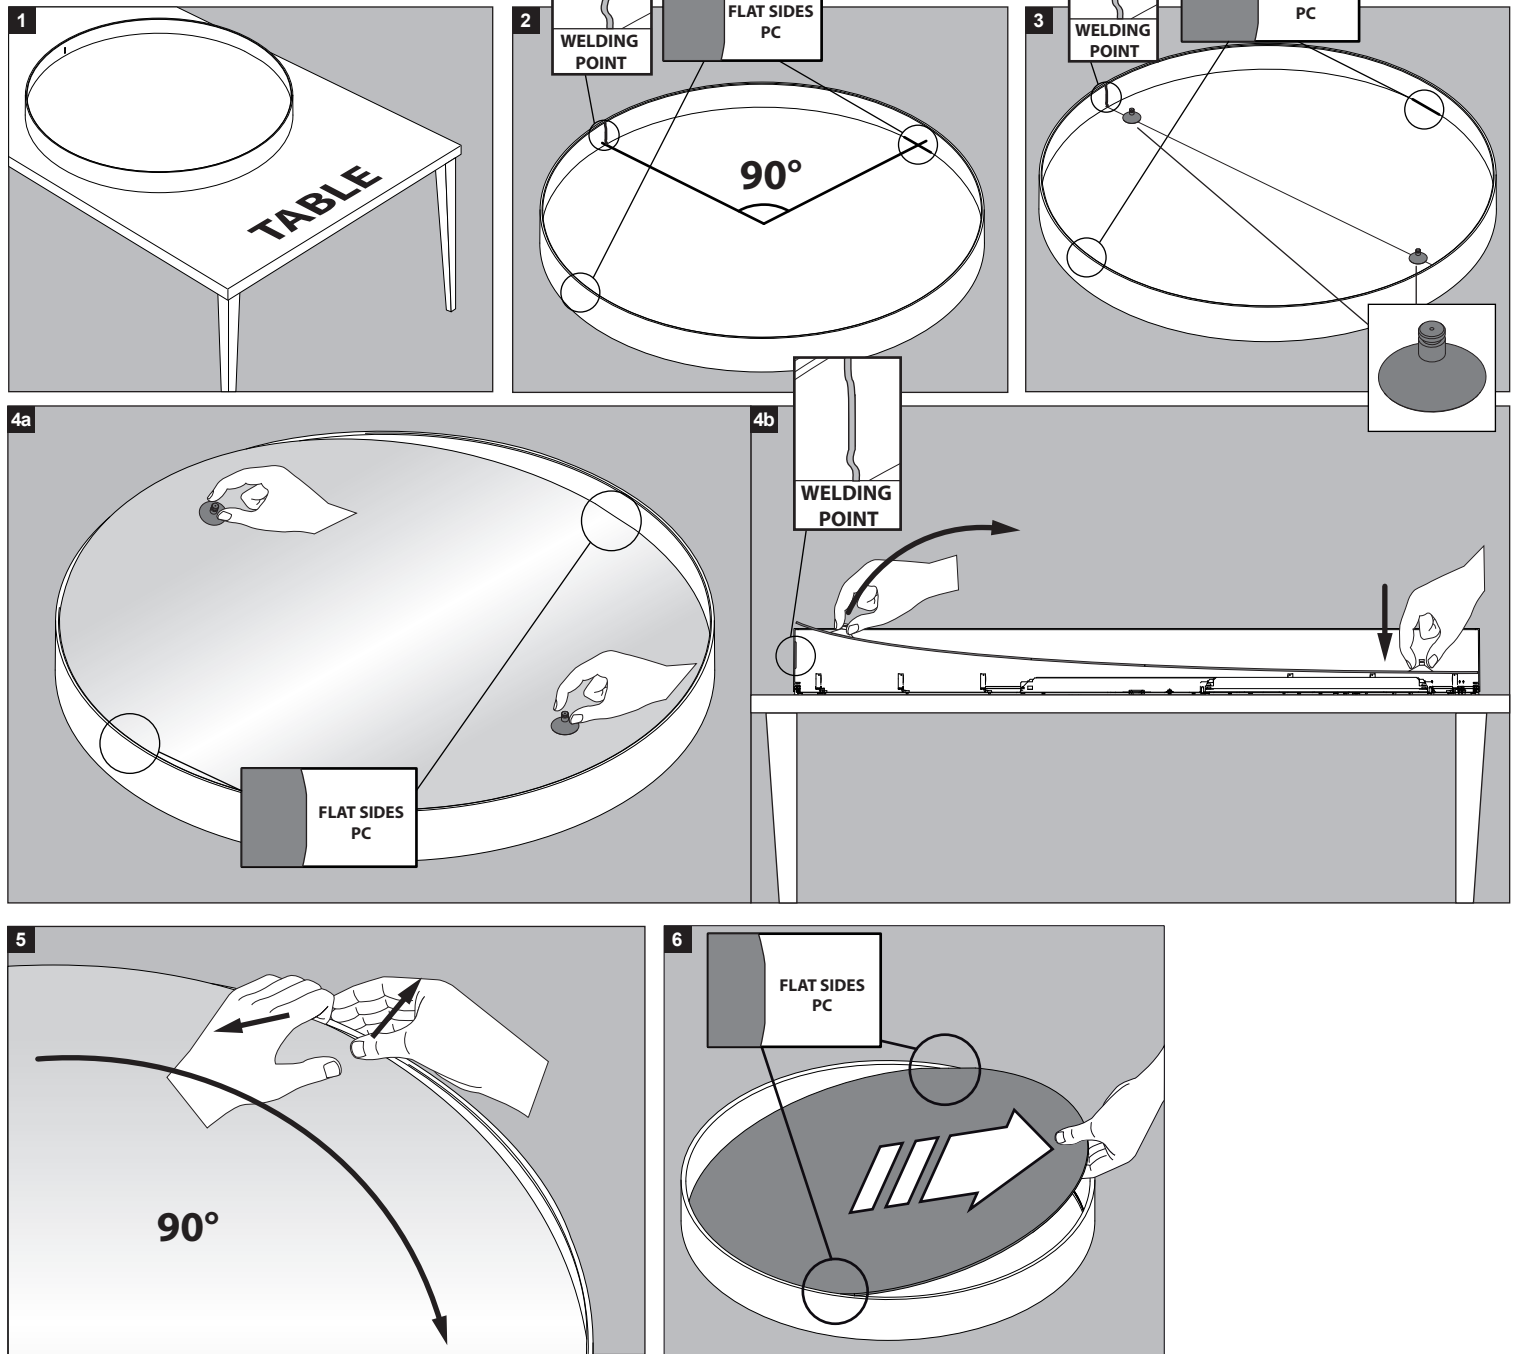

HOW TO REMOVE THE LENS?