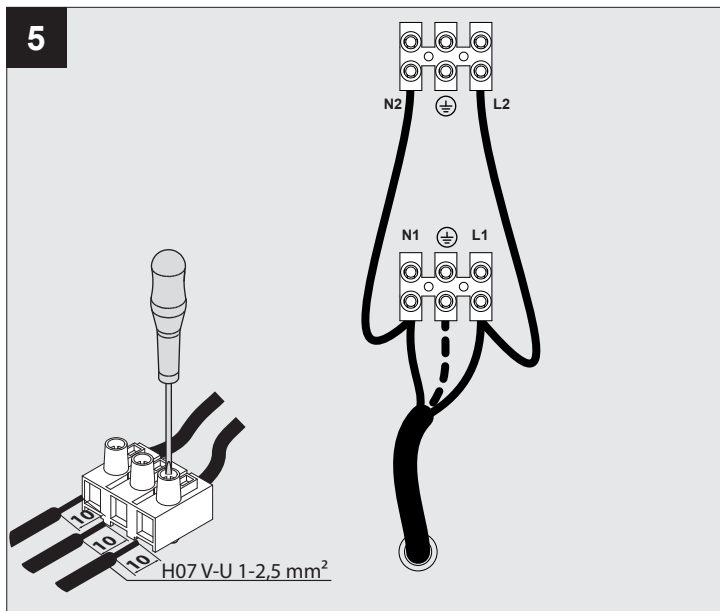

SUPERNOVA LINE 9583 DOWN-UP

DEEL
PARTIE
TEIL
PART
PARTE
PARTE

A

IP20 Beschermtd tegen vaste voorwerpen die groter zijn dan 12 mm
 Protégé contre les objets solides de plus de 12 mm
 Geschützt gegen Festkörper größer als 12 mm
 Protected against solid objects greater than 12 mm
 Protegido contra objetos sólidos superiores a 12 mm
 Protetto contro oggetti solidi più grandi di 12 mm

Voorzien van aardingsaansluiting
 Avec mise à la terre
 Ausgerüst tet mit Erdungsanschluss
 Provided with grounding
 Con la toma de tierra
 Con presa a terra

De verlichtingsbron van dit verlichtingstoestel zal enkel door de fabrikant of door de fabrikant aangestelde installateur vervangen worden.