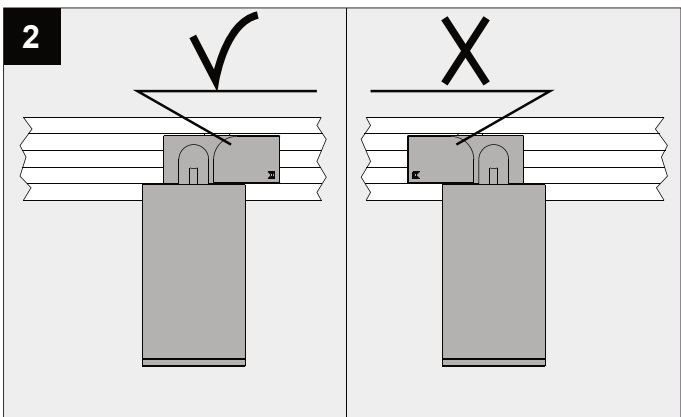

SUPERLOOP-SPY FOCUS ON LP MDL

DEEL
PARTIE
TEIL
PART
PARTE
PARTE **A**

De verlichtingsbron van dit verlichtingstoestel zal enkel door de fabrikant of door de fabrikant aangestelde installateur vervangen worden.
La source lumière de cet appareil ne sera remplacée que par l'entreprise ou par un agent reconnu.
Das enthaltene Leuchtmittel sollte nur durch entsprechendes Fachpersonal ersetzt werden.
The light source contained in this luminaire shall only be replaced by the manufacturer or his service agent.
La fuente de iluminación que tiene esta luminaria sólo puede remplazarse por el fabricante o por un instalador autorizado.
La sorgente luminosa incorporata in questo apparecchio può essere sostituita solo dal produttore, da un suo centro assistenza oppure da una persona in possesso della necessaria abilitazione.

OPTIONS

LED POWER SUPPLY 48V-DC 300 89 48 XXX
DIMMABLE MODULATOR 300 90 011

P_o	8,7W
U_i	48V-DC

IP20
Beschermtd tegen vaste voorwerpen die groter zijn dan 12 mm
Protégé contre les objets solides de plus de 12 mm
Geschützt gegen Festkörper größer als 12 mm
Protected against solid objects greater than 12 mm
Protegido contra objetos sólidos superiores a 12 mm
Protetto contro oggetti solidi più grandi di 12 mm

III
Enkel geschikt voor toestellen op zeer lage spanning (minder dan 50 V-AC / 120 V-DC)
Convient uniquement pour les produits à très basse tension (moins de 50 V-AC / 120 V-DC)
Geeignet für Güter mit sehr niedriger Spannung (unter 50 V-AC / 120 V-DC)
Only suited for goods at very low voltage (below 50 V-AC / 120 V-DC)
Se recomienda únicamente para aquellos productos de tensión muy baja (menos de 50 V-AC / 120 V-DC)
Vale unicamente per i prodotti a tensione molto bassa (inferiore a 50 V-AC / 120 V-DC)