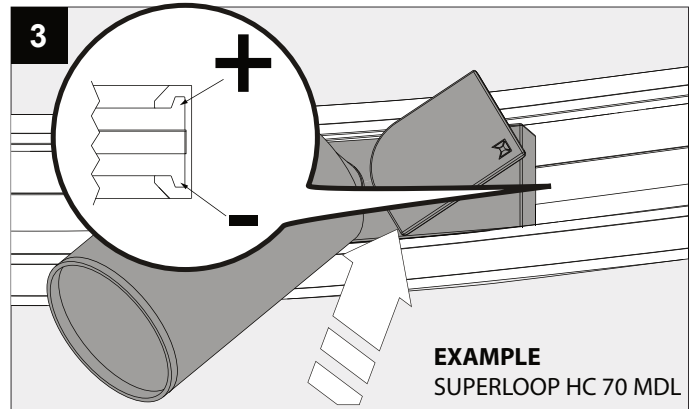

SUPERLOOP-SPY FOCUS ON LP MDL

DEEL
PARTIE
TEIL
PART
PARTE
PARTE **A**

De verlichtingsbron van dit verlichtingstoestel zal enkel door de fabrikant of door de fabrikant aangestelde installateur vervangen worden.
 La source lumière de cet appareil ne sera remplacée que par l'entreprise ou par un agent reconnu.
 Das enthaltene Leuchtmittel sollte nur durch entsprechendes Fachpersonal ersetzt werden.
 The light source contained in this luminaire shall only be replaced by the manufacturer or his service agent.
 La fuente de iluminación que tiene esta luminaria sólo puede remplazarse por el fabricante o por un instalador autorizado.
 La sorgente luminosa incorporata in questo apparecchio può essere sostituita solo dal produttore, da un suo centro assistenza oppure da una persona in possesso della necessaria abilitazione.

OPTIONS

LED POWER SUPPLY 48V-DC 300 89 48 XXX
 DIMMABLE MODULATOR 300 90 011

P _o	8,7W
U _i	48V-DC

IP20
 Beschermtd tegen vaste voorwerpen die groter zijn dan 12 mm
 Protégé contre les objets solides de plus de 12 mm
 Geschützt gegen Festkörper größer als 12 mm
 Protected against solid objects greater than 12 mm
 Protegido contra objetos sólidos superiores a 12 mm
 Protetto contro oggetti solidi più grandi di 12 mm

III
 Enkel geschikt voor toestellen op zeer lage spanning (minder dan 50 V-AC / 120 V-DC)
 Convient uniquement pour les produits à très basse tension (moins de 50 V-AC / 120 V-DC)
 Geeignet für Güter mit sehr niedriger Spannung (unter 50 V-AC / 120 V-DC)
 Only suited for goods at very low voltage (below 50 V-AC / 120 V-DC)
 Se recomienda únicamente para aquellos productos de tensión muy baja (menos de 50 V-AC / 120 V-DC)
 Vale unicamente per i prodotti a tensione molto bassa (inferiore a 50 V-AC / 120 V-DC)