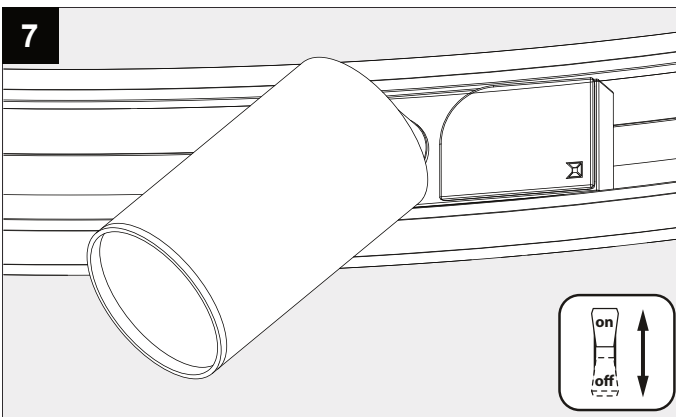

This product contains a light source of energy efficiency class E
本产品包含能效等级为 E 的光源
Этот артикул содержит источник света с энергоэффективностью класса E
يحتوي هذا المنتج على مصدر ضوء ذو كفاءة الطاقة E

E

Dit product bevat een verlichtingsbron van energie-efficiëntieklasse E
Ce produit contient une source d'éclairage de classe d'efficacité énergétique E
Dieses Produkt enthält eine Lichtquelle der Energieeffizienzklasse E
Este producto contiene una fuente de iluminación de clase de eficiencia energética E
Questo prodotto contiene una fonte di illuminazione in classe di efficienza energetica E

Replaceable (LED only) light source by a professional
可由专业人士更换 (仅限于LED) 光源
Сменный (только светодиодный) источник света только квалифицированным персоналом

Verlichtingsbron (enkel LED) kan enkel vervangen worden door een professional
La source d'éclairage (uniquement LED) ne peut être remplacée que par un professionnel
Die Lichtquelle (nur LED) kann nur von einem Fachmann ausgetauscht werden
La fuente de iluminación (solo LED) y equipo de control solo puede ser reemplazada por un profesional
La fonte di illuminazione (solo LED) può essere sostituita solo da un professionista