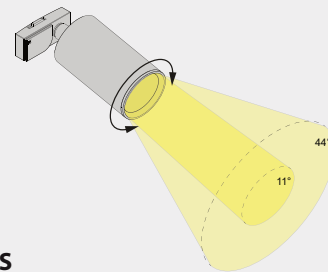

SUPERLOOP-SPY FOCUS ON LP MDL

DEEL
PARTIE
TEIL
PART
PARTE
PARTE **A**

De verlichtingsbron van dit verlichtingstoestel zal enkel door de fabrikant of door de fabrikant aangestelde installateur vervangen worden.
 La source lumière de cet appareil ne sera remplacée que par l'entreprise ou par un agent reconnu.
 Das enthaltene Leuchtmittel sollte nur durch entsprechendes Fachpersonal ersetzt werden.
 The light source contained in this luminaire shall only be replaced by the manufacturer or his service agent.
 La fuente de iluminación que tiene esta luminaria sólo puede remplazarse por el fabricante o por un instalador autorizado.
 La sorgente luminosa incorporata in questo apparecchio può essere sostituita solo dal produttore, da un suo centro assistenza oppure da una persona in possesso della necessaria abilitazione.

OPTIONS

LED POWER SUPPLY 48V-DC 300 89 48 XXX
 DIMMABLE MODULATOR 300 90 011

P _o	8,7W
U _i	48V-DC

IP20
 Beschermtd tegen vaste voorwerpen die groter zijn dan 12 mm
 Protégé contre les objets solides de plus de 12 mm
 Geschützt gegen Festkörper größer als 12 mm
 Protected against solid objects greater than 12 mm
 Protegido contra objetos sólidos superiores a 12 mm
 Protetto contro oggetti solidi più grandi di 12 mm