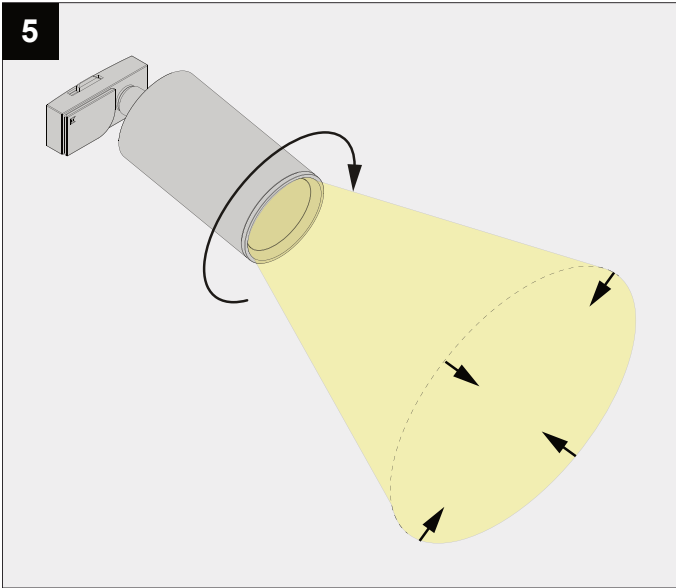

OPTIONS

LED POWER SUPPLY 48V-DC 300 89 48 XXX
 DIMMABLE MODULATOR 300 90 011

P _o	8,7W
U _i	48V-DC

IP20
 Beschermtd tegen vaste voorwerpen die groter zijn dan 12 mm
 Protégé contre les objets solides de plus de 12 mm
 Geschützt gegen Festkörper größer als 12 mm
 Protected against solid objects greater than 12 mm
 Protegido contra objetos sólidos superiores a 12 mm
 Protetto contro oggetti solidi più grandi di 12 mm

III
 Enkel geschikt voor toestellen op zeer lage spanning (minder dan 50 V-AC / 120 V-DC)
 Convient uniquement pour les produits à très basse tension (moins de 50 V-AC / 120 V-DC)
 Geeignet für Güter mit sehr niedriger Spannung (unter 50 V-AC / 120 V-DC)
 Only suited for goods at very low voltage (below 50 V-AC / 120 V-DC)
 Se recomienda únicamente para aquellos productos de tensión muy baja (menos de 50 V-AC / 120 V-DC)
 Vale unicamente per i prodotti a tensione molto bassa (inferiore a 50 V-AC / 120 V-DC)