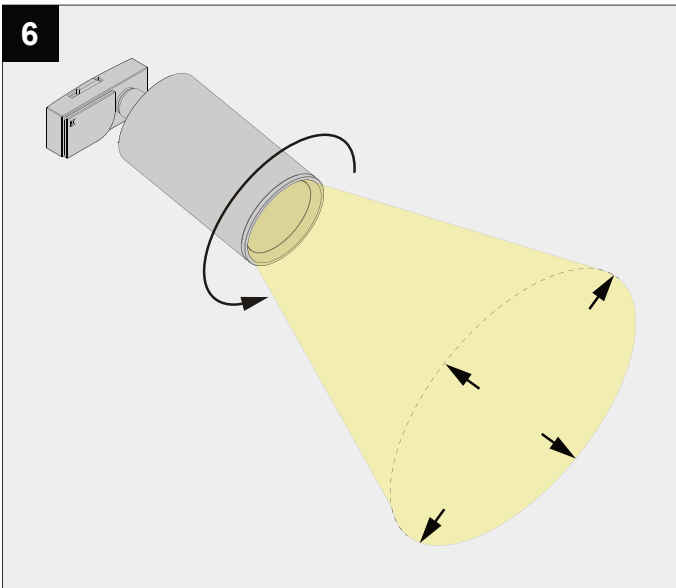

OPTIONS

LED POWER SUPPLY 48V-DC 300 89 48 XXX
 DIMMABLE MODULATOR 300 90 011

P _o	8,7W
U _i	48V-DC

IP20
 Beschermtd tegen vaste voorwerpen die groter zijn dan 12 mm
 Protégé contre les objets solides de plus de 12 mm
 Geschützt gegen Festkörper größer als 12 mm
 Protected against solid objects greater than 12 mm
 Protegido contra objetos sólidos superiores a 12 mm
 Protetto contro oggetti solidi più grandi di 12 mm

III
 Enkel geschikt voor toestellen op zeer lage spanning (minder dan 50 V-AC / 120 V-DC)
 Convient uniquement pour les produits à très basse tension (moins de 50 V-AC / 120 V-DC)
 Geeignet für Güter mit sehr niedriger Spannung (unter 50 V-AC / 120 V-DC)
 Only suited for goods at very low voltage (below 50 V-AC / 120 V-DC)
 Se recomienda únicamente para aquellos productos de tensión muy baja (menos de 50 V-AC / 120 V-DC)
 Vale unicamente per i prodotti a tensione molto bassa (inferiore a 50 V-AC / 120 V-DC)