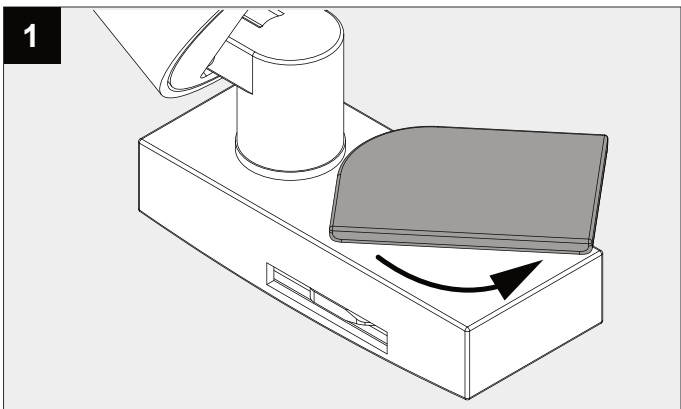

SUPERLOOP-SPY FOCUS ON LP MDL

DEEL
PARTIE
TEIL
PART
PARTE
PARTE **A**

De verlichtingsbron van dit verlichtingstoestel zal enkel door de fabrikant of door de fabrikant aangestelde installateur vervangen worden.
La source lumière de cet appareil ne sera remplacée que par l'entreprise ou par un agent reconnu.
Das enthaltene Leuchtmittel sollte nur durch entsprechendes Fachpersonal ersetzt werden.
The light source contained in this luminaire shall only be replaced by the manufacturer or his service agent.
La fuente de iluminación que tiene esta luminaria sólo puede remplazarse por el fabricante o por un instalador autorizado.
La sorgente luminosa incorporata in questo apparecchio può essere sostituita solo dal produttore, da un suo centro assistenza oppure da una persona in possesso della necessaria abilitazione.

OPTIONS

LED POWER SUPPLY 48V-DC 300 89 48 XXX
DIMMABLE MODULATOR 300 90 011

P_o	8,7W
U_i	48V-DC

IP20
Beschermtd tegen vaste voorwerpen die groter zijn dan 12 mm
Protégé contre les objets solides de plus de 12 mm
Geschützt gegen Festkörper größer als 12 mm
Protected against solid objects greater than 12 mm
Protegido contra objetos sólidos superiores a 12 mm
Protetto contro oggetti solidi più grandi di 12 mm

III
Enkel geschikt voor toestellen op zeer lage spanning (minder dan 50 V-AC / 120 V-DC)
Convient uniquement pour les produits à très basse tension (moins de 50 V-AC / 120 V-DC)
Geeignet für Güter mit sehr niedriger Spannung (unter 50 V-AC / 120 V-DC)
Only suited for goods at very low voltage (below 50 V-AC / 120 V-DC)
Se recomienda únicamente para aquellos productos de tensión muy baja (menos de 50 V-AC / 120 V-DC)
Vale unicamente per i prodotti a tensione molto bassa (inferiore a 50 V-AC / 120 V-DC)