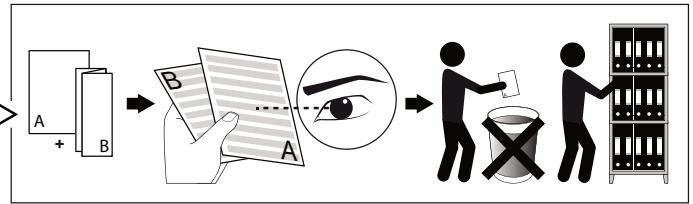

SUPERLOOP-SPY FOCUS ON LP MDL

DEEL
PARTIE
TEIL
PART
PARTE
PARTE **A**

De verlichtingsbron van dit verlichtingstoestel zal enkel door de fabrikant of door de fabrikant aangestelde installateur vervangen worden.
 La source lumière de cet appareil ne sera remplacée que par l'entreprise ou par un agent reconnu.
 Das enthaltene Leuchtmittel sollte nur durch entsprechendes Fachpersonal ersetzt werden.
 The light source contained in this luminaire shall only be replaced by the manufacturer or his service agent.
 La fuente de iluminación que tiene esta luminaria sólo puede remplazarse por el fabricante o por un instalador autorizado.
 La sorgente luminosa incorporata in questo apparecchio può essere sostituita solo dal produttore, da un suo centro assistenza oppure da una persona in possesso della necessaria abilitazione.

III
 Enkel geschikt voor toestellen op zeer lage spanning (minder dan 50 V-AC / 120 V-DC)
 Convient uniquement pour les produits à très basse tension (moins de 50 V-AC / 120 V-DC)
 Geeignet für Güter mit sehr niedriger Spannung (unter 50 V-AC / 120 V-DC)
 Only suited for goods at very low voltage (below 50 V-AC / 120 V-DC)
 Se recomienda únicamente para aquellos productos de tensión muy baja (menos de 50 V-AC / 120 V-DC)
 Vale unicamente per i prodotti a tensione molto bassa (inferiore a 50 V-AC / 120 V-DC)