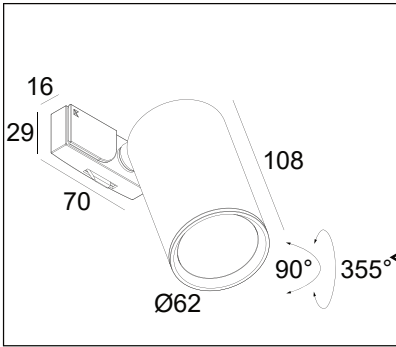

SUPERLOOP-SPY FOCUS ON LP MDL

DEEL
PARTIE
TEIL
PART
PARTE
PARTE **A**

De verlichtingsbron van dit verlichtingstoestel zal enkel door de fabrikant of door de fabrikant aangestelde installateur vervangen worden.
La source lumière de cet appareil ne sera remplacée que par l'entreprise ou par un agent reconnu.
Das enthaltene Leuchtmittel sollte nur durch entsprechendes Fachpersonal ersetzt werden.
The light source contained in this luminaire shall only be replaced by the manufacturer or his service agent.
La fuente de iluminación que tiene esta luminaria sólo puede remplazarse por el fabricante o por un instalador autorizado.
La sorgente luminosa incorporata in questo apparecchio può essere sostituita solo dal produttore, da un suo centro assistenza oppure da una persona in possesso della necessaria abilitazione.