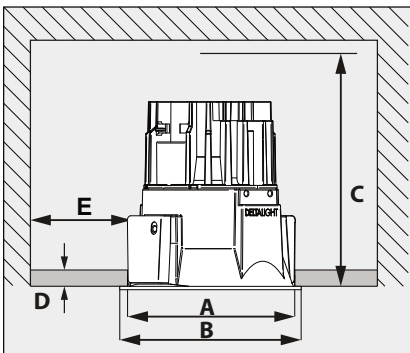

DEEP RINGO RIBS IP

DEEL
PARTIE
TEIL
PART
PARTE
A

		mm
	A	Ø76
	B	Ø81
	C	90
	D	MIN. 5
	E	≥50

I _o	350mA	OR	500mA
P _o	7,1W		10,4W
U _f Typical	20,2V-DC		20,7V-DC

Beschermd tegen vaste voorwerpen die groter zijn dan 12 mm
 Protégé contre les objets solides de plus de 12 mm
 Geschützt gegen Festkörper größer als 12 mm
 Protected against solid objects greater than 12 mm
 Protegido contra objetos sólidos superiores a 12 mm
 Protetto contro oggetti solidi più grandi di 12 mm

IP20 Beschermd tegen vaste voorwerpen die groter zijn dan 1,0 mm - Beschermd tegen opspattend water
IP44 Protégé contre les objets solides de plus de 1,0 mm - Protégé contre les projections d'eau
 Geschützt gegen Festkörper größer als 1,0 mm - Geschützt gegen Spritzwasser
 Protected against solid objects greater than 1,0 mm - Protected against splashing water
 Protegido contra objetos sólidos superiores a 1,0 mm - Protegido contra salpicaduras de agua
 Protetto contro oggetti solidi più grandi di 1,0 mm - protetto contro gli schizzi d'acqua