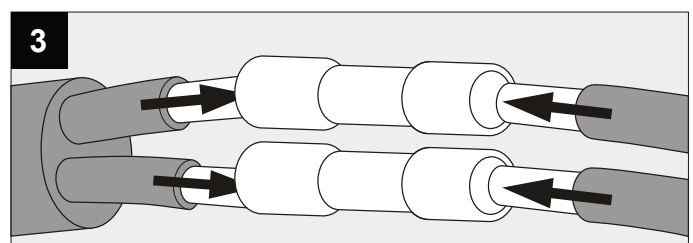

DEEP RINGO RIBS IP

DEEL
PARTIE
TEIL
PART
PARTE
A

		mm
	A	Ø76
	B	Ø81
	C	90
	D	MIN. 5
	E	≥50

I_o	350mA	OR	500mA
P_o	7,1W		10,4W
U_f Typical	20,2V-DC		20,7V-DC

Beschermd tegen vaste voorwerpen die groter zijn dan 12 mm
Protégé contre les objets solides de plus de 12 mm
Geschützt gegen Festkörper größer als 12 mm
Protected against solid objects greater than 12 mm
Protegido contra objetos sólidos superiores a 12 mm
Protetto contro oggetti solidi più grandi di 12 mm

IP20 Beschermd tegen vaste voorwerpen die groter zijn dan 1,0 mm - Beschermd tegen opspattend water
IP44 Protégé contre les objets solides de plus de 1,0 mm - Protégé contre les projections d'eau
Geschützt gegen Festkörper größer als 1,0 mm - Geschützt gegen Spritzwasser
Protected against solid objects greater than 1,0 mm - Protected against splashing water
Protegido contra objetos sólidos superiores a 1,0 mm - Protegido contra salpicaduras de agua
Protetto contro oggetti solidi più grandi di 1,0 mm - protetto contro gli schizzi d'acqua