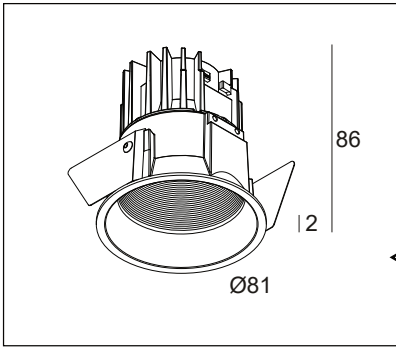

DEEP RINGO RIBS IP

DEEL
PARTIE
TEIL
PART
PARTE
A

		mm
	A	Ø76
	B	Ø81
	C	90
	D	MIN. 5
	E	≥50

I _o	350mA	OR	500mA
P _o	7,1W		10,4W
U _f Typical	20,2V-DC		20,7V-DC

Beschermd tegen vaste voorwerpen die groter zijn dan 12 mm
 Protégé contre les objets solides de plus de 12 mm
 Geschützt gegen Festkörper größer als 12 mm
 Protected against solid objects greater than 12 mm
 Protegido contra objetos sólidos superiores a 12 mm
 Protetto contro oggetti solidi più grandi di 12 mm

IP20 Beschermd tegen vaste voorwerpen die groter zijn dan 1,0 mm - Beschermd tegen opspattend water
IP44 Protégé contre les objets solides de plus de 1,0 mm - Protégé contre les projections d'eau
 Geschützt gegen Festkörper größer als 1,0 mm - Geschützt gegen Spritzwasser
 Protected against solid objects greater than 1,0 mm - Protected against splashing water
 Protegido contra objetos sólidos superiores a 1,0 mm - Protegido contra salpicaduras de agua
 Protetto contro oggetti solidi più grandi di 1,0 mm - protetto contro gli schizzi d'acqua