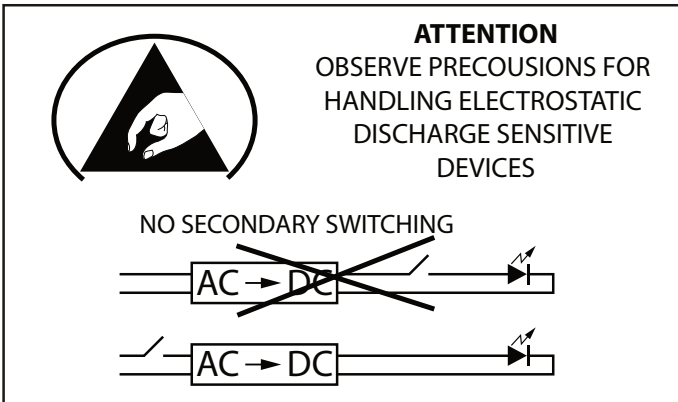

Replaceable (LED only) light source by a professional
可由专业人士更换 (仅限于LED) 光源
Сменный (только светодиодный) источник света только квалифицированным персоналом

Verlichtingsbron (enkel LED) kan enkel vervangen worden door een professional
La source d'éclairage (uniquement LED) ne peut être remplacée que par un professionnel
Die Lichtquelle (nur LED) kann nur von einem Fachmann ausgetauscht werden
La fuente de iluminación (solo LED) y equipo de control solo puede ser reemplazada por un profesional
La fonte di illuminazione (solo LED) può essere sostituita solo da un professionista

This product contains a light source of energy efficiency class E
本产品包含能效等级为 E 的光源
Этот артикул содержит источник света с энергоэффективностью класса E
يحتوي هذا المنتج على مصدر ضوء ذو كفاءة الطاقة E

E

Dit product bevat een verlichtingsbron van energie-efficiëntieklasse E
Ce produit contient une source d'éclairage de classe d'efficacité énergétique E
Dieses Produkt enthält eine Lichtquelle der Energieeffizienzklasse E
Este producto contiene una fuente de iluminación de clase de eficiencia energética E
Questo prodotto contiene una fonte di illuminazione in classe di efficienza energetica E