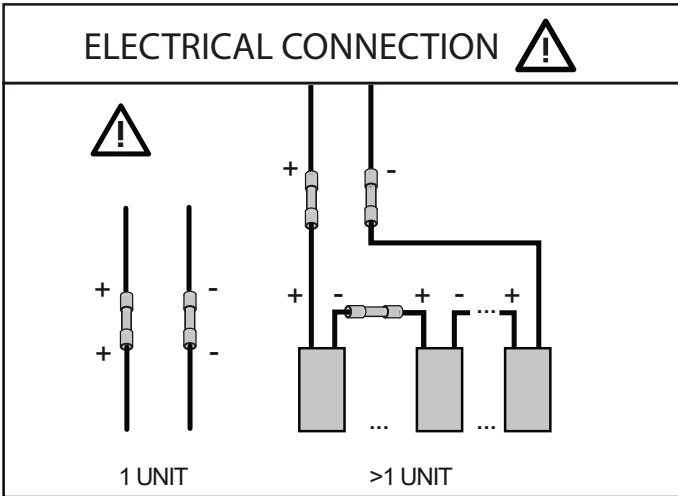

Replaceable (LED only) light source by a professional
可由专业人士更换 (仅限于LED) 光源
Сменный (только светодиодный) источник света только квалифицированным персоналом

Verlichtingsbron (enkel LED) kan enkel vervangen worden door een professional
La source d'éclairage (uniquement LED) ne peut être remplacée que par un professionnel
Die Lichtquelle (nur LED) kann nur von einem Fachmann ausgetauscht werden
La fuente de iluminación (solo LED) y equipo de control solo puede ser reemplazada por un profesional
La fonte di illuminazione (solo LED) può essere sostituita solo da un professionista

This product contains a light source of energy efficiency class E
本产品包含能效等级为 E 的光源
Этот артикул содержит источник света с энергоэффективностью класса E
يحتوي هذا المنتج على مصدر ضوء ذو كفاءة الطاقة E

E

Dit product bevat een verlichtingsbron van energie-efficiëntieklasse E
Ce produit contient une source d'éclairage de classe d'efficacité énergétique E
Dieses Produkt enthält eine Lichtquelle der Energieeffizienzklasse E
Este producto contiene una fuente de iluminación de clase de eficiencia energética E
Questo prodotto contiene una fonte di illuminazione in classe di efficienza energetica E