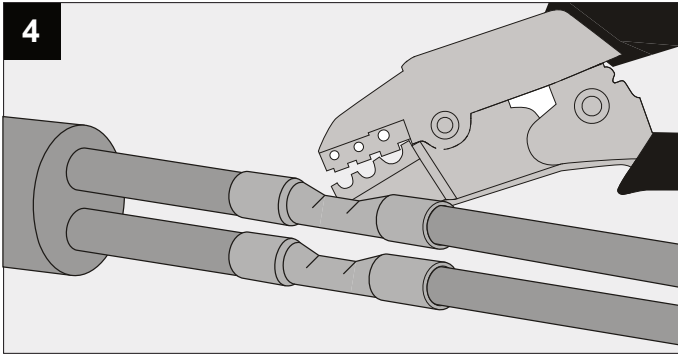

Replaceable (LED only) light source by a professional
可由专业人士更换 (仅限于LED) 光源
Сменный (только светодиодный) источник света только квалифицированным персоналом

Verlichtingsbron (enkel LED) kan enkel vervangen worden door een professional
La source d'éclairage (uniquement LED) ne peut être remplacée que par un professionnel
Die Lichtquelle (nur LED) kann nur von einem Fachmann ausgetauscht werden
La fuente de iluminación (solo LED) y equipo de control solo puede ser reemplazada por un profesional
La fonte di illuminazione (solo LED) può essere sostituita solo da un professionista

This product contains a light source of energy efficiency class E
本产品包含能效等级为 E 的光源
Этот артикул содержит источник света с энергоэффективностью класса E
يحتوي هذا المنتج على مصدر ضوء ذو كفاءة الطاقة E

E

Dit product bevat een verlichtingsbron van energie-efficiëntieklasse E
Ce produit contient une source d'éclairage de classe d'efficacité énergétique E
Dieses Produkt enthält eine Lichtquelle der Energieeffizienzklasse E
Este producto contiene una fuente de iluminación de clase de eficiencia energética E
Questo prodotto contiene una fonte di illuminazione in classe di efficienza energetica E