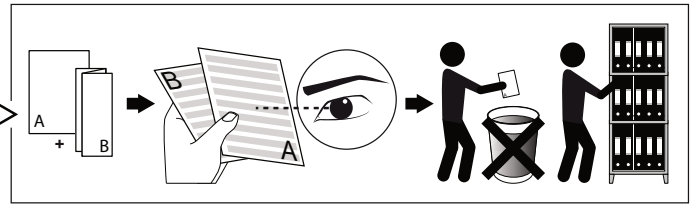

DEEP RINGO RIBS IP

DEEL
PARTIE
TEIL
PART
PARTE
A

		mm
	A	Ø76
	B	Ø81
	C	90
	D	MIN. 5
	E	≥50

I _o	350mA	OR	500mA
P _o	7,1W		10,4W
U _f Typical	20,2V-DC		20,7V-DC

Beschermd tegen vaste voorwerpen die groter zijn dan 12 mm
 Protégé contre les objets solides de plus de 12 mm
 Geschützt gegen Festkörper größer als 12 mm
 Protected against solid objects greater than 12 mm
 Protegido contra objetos sólidos superiores a 12 mm
 Protetto contro oggetti solidi più grandi di 12 mm

IP20 Beschermd tegen vaste voorwerpen die groter zijn dan 1,0 mm - Beschermd tegen opspattend water
IP44 Protégé contre les objets solides de plus de 1,0 mm - Protégé contre les projections d'eau
 Geschützt gegen Festkörper größer als 1,0 mm - Geschützt gegen Spritzwasser
 Protected against solid objects greater than 1,0 mm - Protected against splashing water
 Protegido contra objetos sólidos superiores a 1,0 mm - Protegido contra salpicaduras de agua
 Protetto contro oggetti solidi più grandi di 1,0 mm - protetto contro gli schizzi d'acqua