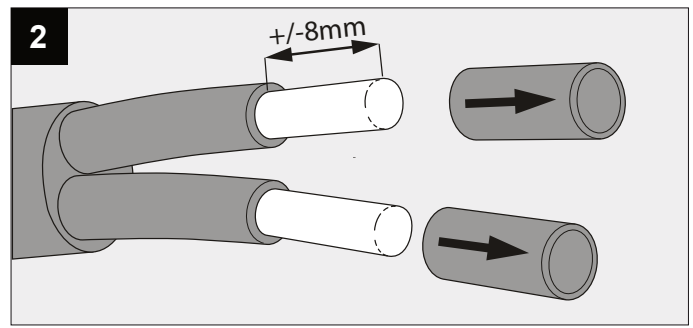

DEEP RINGO RIBS IP

DEEL
PARTIE
TEIL
PART
PARTE
A

		mm
	A	Ø76
	B	Ø81
	C	90
	D	MIN. 5
	E	≥50

I_o	350mA	OR	500mA
P_o	7,1W		10,4W
U_f Typical	20,2V-DC		20,7V-DC

Beschermd tegen vaste voorwerpen die groter zijn dan 12 mm
Protégé contre les objets solides de plus de 12 mm
Geschützt gegen Festkörper größer als 12 mm
Protected against solid objects greater than 12 mm
Protegido contra objetos sólidos superiores a 12 mm
Protetto contro oggetti solidi più grandi di 12 mm

IP20 Beschermd tegen vaste voorwerpen die groter zijn dan 1,0 mm - Beschermd tegen opspattend water
IP44 Protégé contre les objets solides de plus de 1,0 mm - Protégé contre les projections d'eau
Geschützt gegen Festkörper größer als 1,0 mm - Geschützt gegen Spritzwasser
Protected against solid objects greater than 1,0 mm - Protected against splashing water
Protegido contra objetos sólidos superiores a 1,0 mm - Protegido contra salpicaduras de agua
Protetto contro oggetti solidi più grandi di 1,0 mm - protetto contro gli schizzi d'acqua