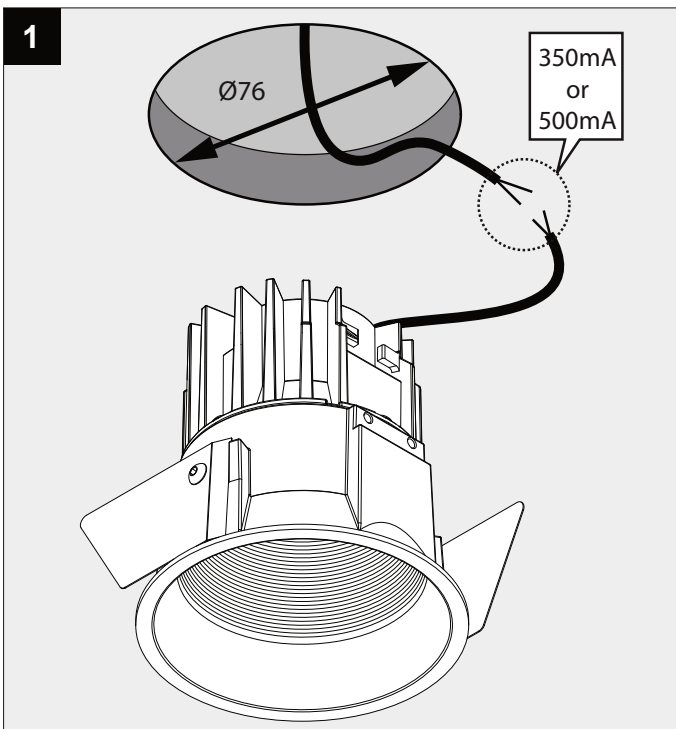

DEEP RINGO RIBS IP

DEEL
PARTIE
TEIL
PART
PARTE
A

		mm
	A	Ø76
	B	Ø81
	C	90
	D	MIN. 5
	E	≥50

I_o	350mA	OR	500mA
P_o	7,1W		10,4W
U_f Typical	20,2V-DC		20,7V-DC

Beschermd tegen vaste voorwerpen die groter zijn dan 12 mm
Protégé contre les objets solides de plus de 12 mm
Geschützt gegen Festkörper größer als 12 mm
Protected against solid objects greater than 12 mm
Protegido contra objetos sólidos superiores a 12 mm
Protetto contro oggetti solidi più grandi di 12 mm

IP20 Beschermd tegen vaste voorwerpen die groter zijn dan 1,0 mm - Beschermd tegen opspattend water
IP44 Protégé contre les objets solides de plus de 1,0 mm - Protégé contre les projections d'eau
Geschützt gegen Festkörper größer als 1,0 mm - Geschützt gegen Spritzwasser
Protected against solid objects greater than 1,0 mm - Protected against splashing water
Protegido contra objetos sólidos superiores a 1,0 mm - Protegido contra salpicaduras de agua
Protetto contro oggetti solidi più grandi di 1,0 mm - protetto contro gli schizzi d'acqua