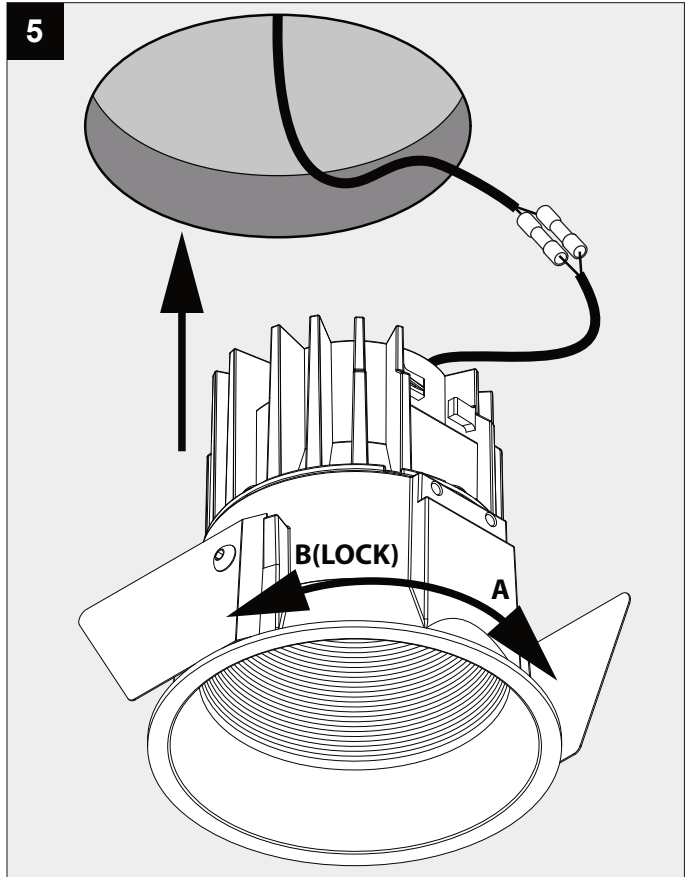

De verlichtingsbron van dit verlichtingstoestel zal enkel door de fabrikant of door de fabrikant aangestelde installateur vervangen worden.

La source lumière de cet appareil ne sera remplacée que par l'entreprise ou par un agent reconnu.

Das enthaltene Leuchtmittel sollte nur durch entsprechendes Fachpersonal ersetzt werden.

The light source contained in this luminaire shall only be replaced by the manufacturer or his service agent.

La fuente de iluminación que tiene esta luminaria sólo puede remplazarse por el fabricante o por un instalador autorizado.

La sorgente luminosa incorporata in questo apparecchio può essere sostituita solo dal produttore, da un suo centro assistenza oppure da una persona in possesso della necessaria abilitazione.