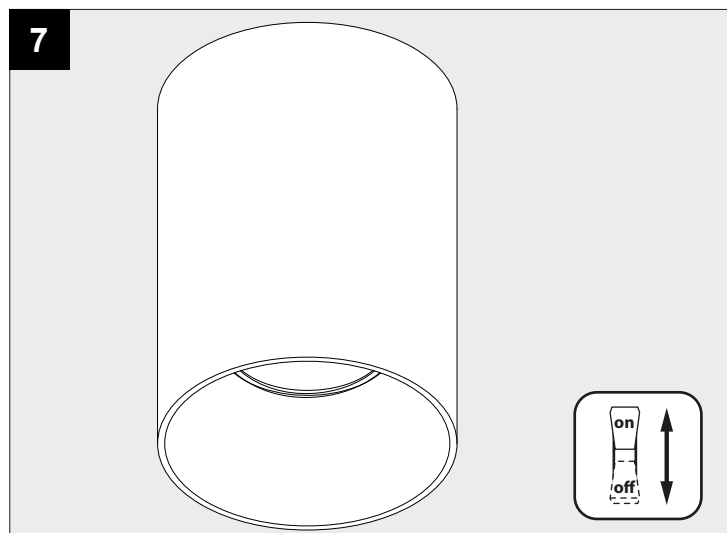

De verlichtingsbron van dit verlichtingstoestel zal enkel door de fabrikant of door de fabrikant aangestelde installateur vervangen worden.

La source lumière de cet appareil ne sera remplacée que par l'entreprise ou par un agent reconnu.

Das enthaltene Leuchtmittel sollte nur durch entsprechendes Fachpersonal ersetzt werden.

The light source contained in this luminaire shall only be replaced by the manufacturer or his service agent.

La fuente de iluminación que tiene esta luminaria sólo puede remplazarse por el fabricante o por un instalador autorizado.

La sorgente luminosa incorporata in questo apparecchio può essere sostituita solo dal produttore, da un suo centro assistenza oppure da una persona in possesso della necessaria abilitazione.