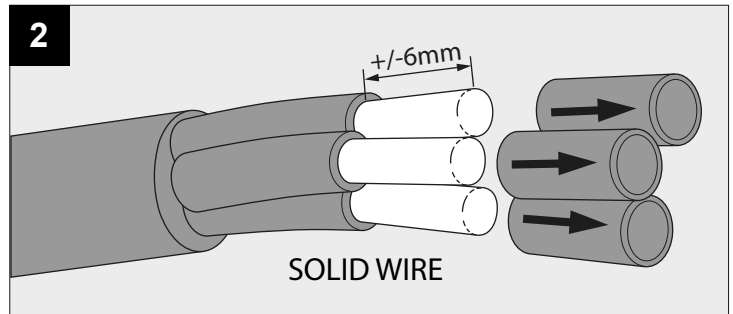

QOBY R HI

DEEL
PARTIE
TEIL
PART
PARTE
PARTE **A**

GU10 LAMP	
P	MAX 20W
U	100-240V

IP20

Beschermtd tegen vaste voorwerpen die groter zijn dan 12 mm
 Protégé contre les objets solides de plus de 12 mm
 Geschützt gegen Festkörper größer als 12 mm
 Protected against solid objects greater than 12 mm
 Protegido contra objetos sólidos superiores a 12 mm
 Protetto contro oggetti solidi più grandi di 12 mm

Voorzien van aardingsaansluiting
 Avec mise à terre
 Ausgerüstet mit Erdungsanschluss
 Provided with grounding
 Con la toma de tierra
 Con presa a terra

De verlichtingsbron van dit verlichtingstoestel zal enkel door de fabrikant of door de fabrikant aangestelde installateur vervangen worden.