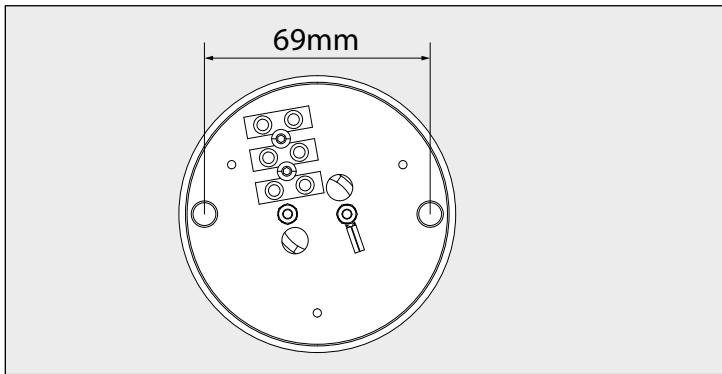

QOBY R HI

DEEL
PARTIE
TEIL
PART
PARTE
PARTE **A**

GU10 LAMP	
P	MAX 20W
U	100-240V

IP20

Beschermtd tegen vaste voorwerpen die groter zijn dan 12 mm
 Protégé contre les objets solides de plus de 12 mm
 Geschützt gegen Festkörper größer als 12 mm
 Protected against solid objects greater than 12 mm
 Protegido contra objetos sólidos superiores a 12 mm
 Protetto contro oggetti solidi più grandi di 12 mm