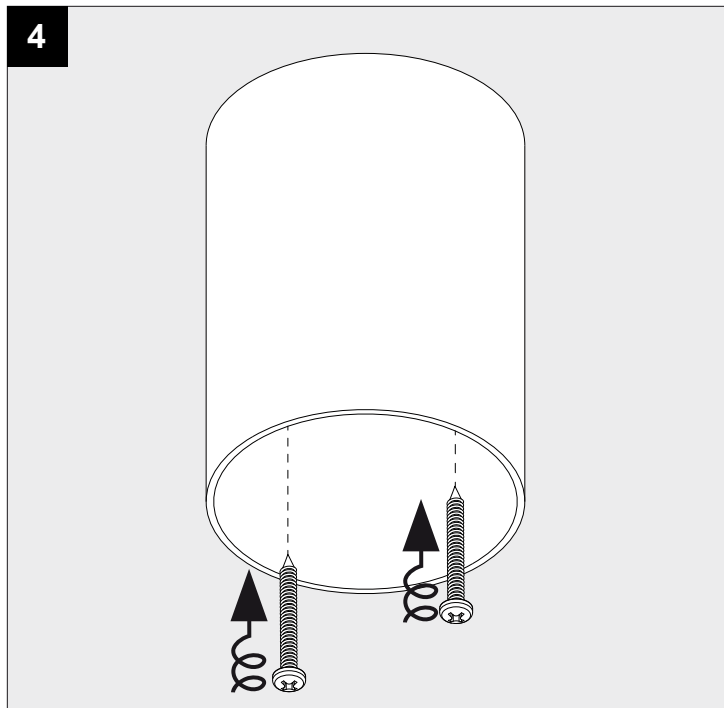

De verlichtingsbron van dit verlichtingstoestel zal enkel door de fabrikant of door de fabrikant aangestelde installateur vervangen worden.

La source lumière de cet appareil ne sera remplacée que par l'entreprise ou par un agent reconnu.

Das enthaltene Leuchtmittel sollte nur durch entsprechendes Fachpersonal ersetzt werden.

The light source contained in this luminaire shall only be replaced by the manufacturer or his service agent.

La fuente de iluminación que tiene esta luminaria sólo puede remplazarse por el fabricante o por un instalador autorizado.

La sorgente luminosa incorporata in questo apparecchio può essere sostituita solo dal produttore, da un suo centro assistenza oppure da una persona in possesso della necessaria abilitazione.