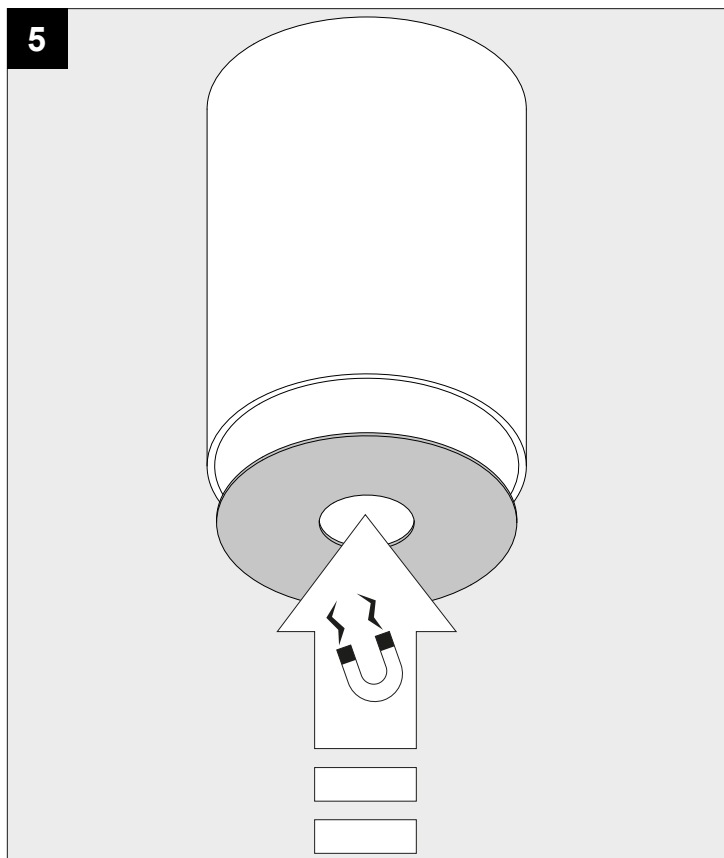

De verlichtingsbron van dit verlichtingstoestel zal enkel door de fabrikant of door de fabrikant aangestelde installateur vervangen worden.

La source lumière de cet appareil ne sera remplacée que par l'entreprise ou par un agent reconnu.

Das enthaltene Leuchtmittel sollte nur durch entsprechendes Fachpersonal ersetzt werden.

The light source contained in this luminaire shall only be replaced by the manufacturer or his service agent.

La fuente de iluminación que tiene esta luminaria sólo puede remplazarse por el fabricante o por un instalador autorizado.

La sorgente luminosa incorporata in questo apparecchio può essere sostituita solo dal produttore, da un suo centro assistenza oppure da una persona in possesso della necessaria abilitazione.