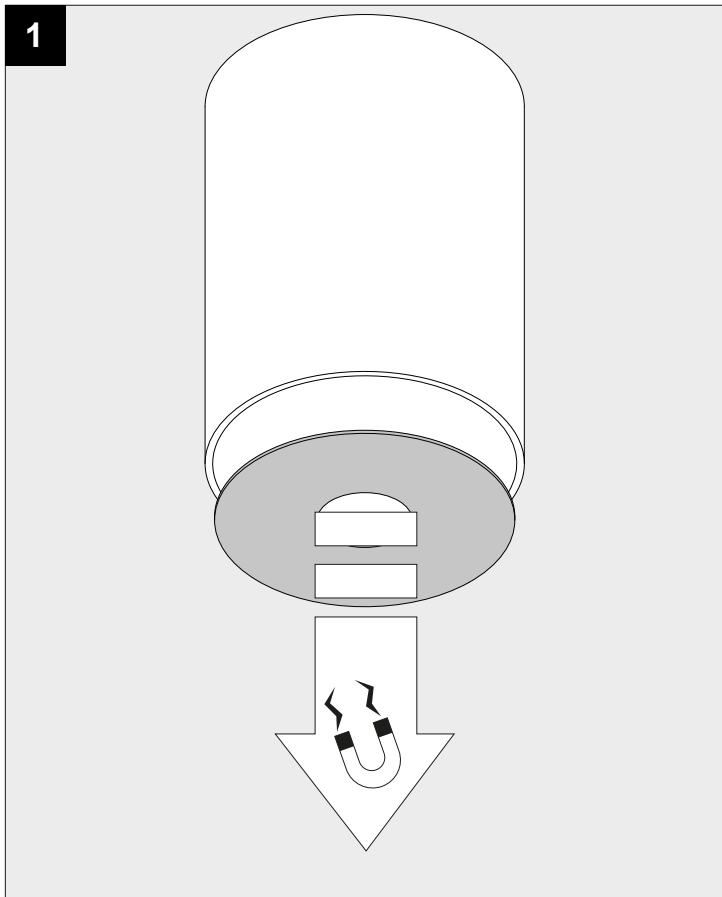

QOBY R HI

DEEL
PARTIE
TEIL
PART
PARTE
PARTE **A**

GU10 LAMP	
P	MAX 20W
U	100-240V

IP20

Beschermtd tegen vaste voorwerpen die groter zijn dan 12 mm
 Protégé contre les objets solides de plus de 12 mm
 Geschützt gegen Festkörper größer als 12 mm
 Protected against solid objects greater than 12 mm
 Protegido contra objetos sólidos superiores a 12 mm
 Protetto contro oggetti solidi più grandi di 12 mm

Voorzien van aardingsaansluiting
 Avec mise à terre
 Ausgerüstet mit Erdungsanschluss
 Provided with grounding
 Con la toma de tierra
 Con presa a terra

De verlichtingsbron van dit verlichtingstoestel zal enkel door de fabrikant of door de fabrikant aangestelde installateur vervangen worden.