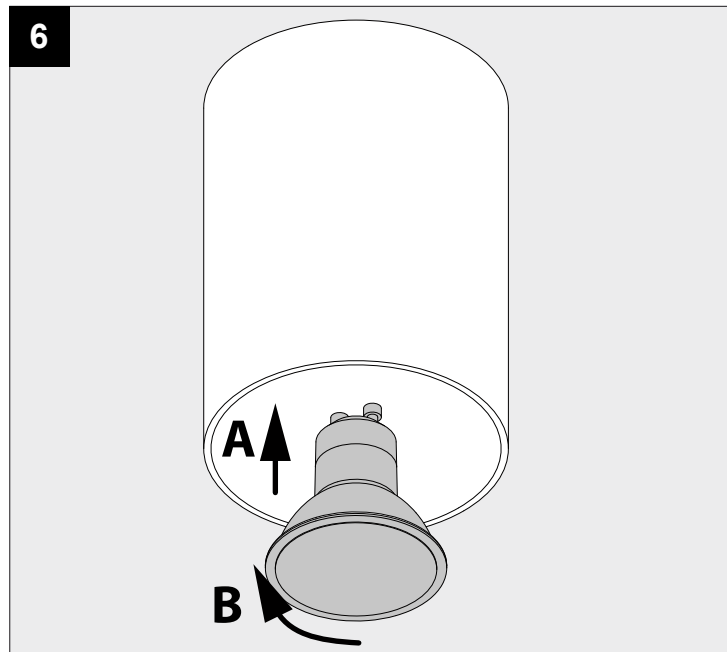

De verlichtingsbron van dit verlichtingstoestel zal enkel door de fabrikant of door de fabrikant aangestelde installateur vervangen worden.

La source lumière de cet appareil ne sera remplacée que par l'entreprise ou par un agent reconnu.

Das enthaltene Leuchtmittel sollte nur durch entsprechendes Fachpersonal ersetzt werden.

The light source contained in this luminaire shall only be replaced by the manufacturer or his service agent.

La fuente de iluminación que tiene esta luminaria sólo puede remplazarse por el fabricante o por un instalador autorizado.

La sorgente luminosa incorporata in questo apparecchio può essere sostituita solo dal produttore, da un suo centro assistenza oppure da una persona in possesso della necessaria abilitazione.