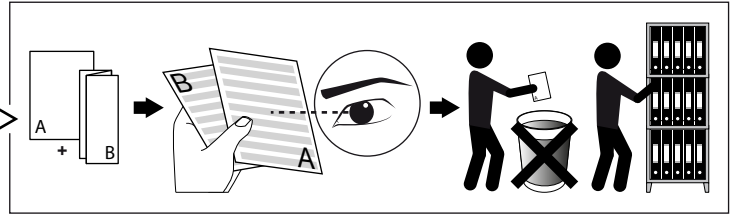

QOBY R HI

DEEL
PARTIE
TEIL
PART
PARTE
PARTE **A**

GU10 LAMP	
P	MAX 20W
U	100-240V

IP20

Beschermtd tegen vaste voorwerpen die groter zijn dan 12 mm
 Protégé contre les objets solides de plus de 12 mm
 Geschützt gegen Festkörper größer als 12 mm
 Protected against solid objects greater than 12 mm
 Protegido contra objetos sólidos superiores a 12 mm
 Protetto contro oggetti solidi più grandi di 12 mm

Voorzien van aardingsaansluiting
 Avec mise à terre
 Ausgerüstet mit Erdungsanschluss
 Provided with grounding
 Con la toma de tierra
 Con presa a terra

De verlichtingsbron van dit verlichtingstoestel zal enkel door de fabrikant of door de fabrikant aangestelde installateur vervangen worden.