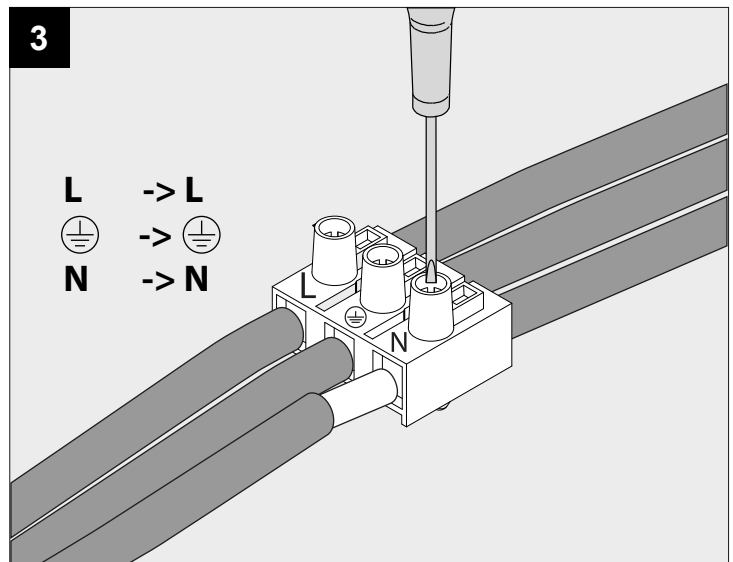

QOBY R HI

DEEL
PARTIE
TEIL
PART
PARTE
PARTE **A**

GU10 LAMP	
P	MAX 20W
U	100-240V

IP20

Beschermtd tegen vaste voorwerpen die groter zijn dan 12 mm
 Protégé contre les objets solides de plus de 12 mm
 Geschützt gegen Festkörper größer als 12 mm
 Protected against solid objects greater than 12 mm
 Protegido contra objetos sólidos superiores a 12 mm
 Protetto contro oggetti solidi più grandi di 12 mm

Voorzien van aardingsaansluiting
 Avec mise à terre
 Ausgerüstet mit Erdungsanschluss
 Provided with grounding
 Con la toma de tierra
 Con presa a terra

De verlichtingsbron van dit verlichtingstoestel zal enkel door de fabrikant of door de fabrikant aangestelde installateur vervangen worden.