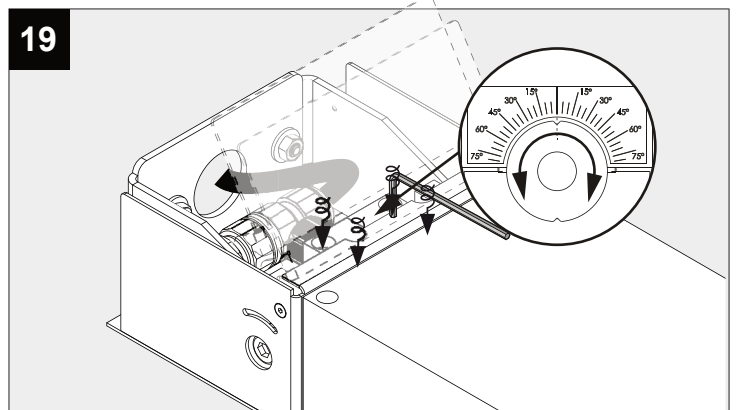

POLESANO W

DEEL
PARTIE
TEIL
PART
PARTE
PARTE **A**

ACCESSORIES:

- Honeycomb S105 431 03 01
- Linear spread lens S105 431 03 02

De verlichtingsbron van dit verlichtingstoestel zal enkel door de fabrikant of door de fabrikant aangestelde installateur vervangen worden.