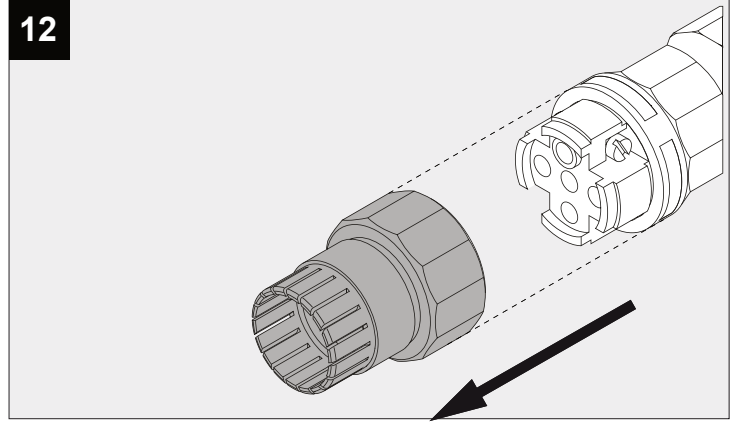

POLESANO W

DEEL
PARTIE
TEIL
PART
PARTE
PARTE **A**

ACCESSORIES:

- Honeycomb S105 431 03 01
- Linear spread lens S105 431 03 02

De verlichtingsbron van dit verlichtingstoestel zal enkel door de fabrikant of door de fabrikant aangestelde installateur vervangen worden.