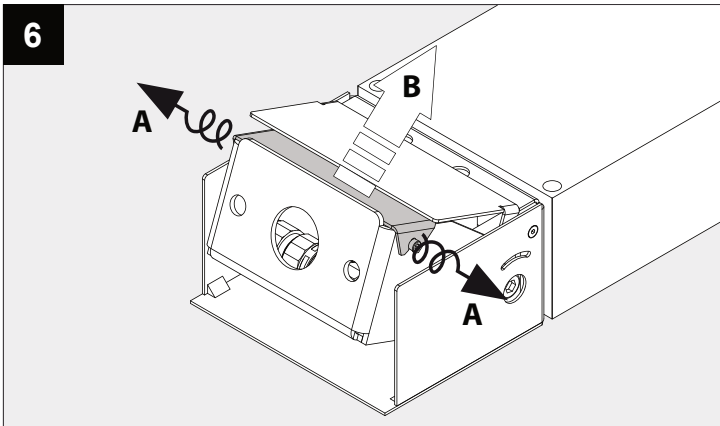

POLESANO W

DEEL
PARTIE
TEIL
PART
PARTE
PARTE **A**

ACCESSORIES:

- Honeycomb S105 431 03 01
- Linear spread lens S105 431 03 02

De verlichtingsbron van dit verlichtingstoestel zal enkel door de fabrikant of door de fabrikant aangestelde installateur vervangen worden.