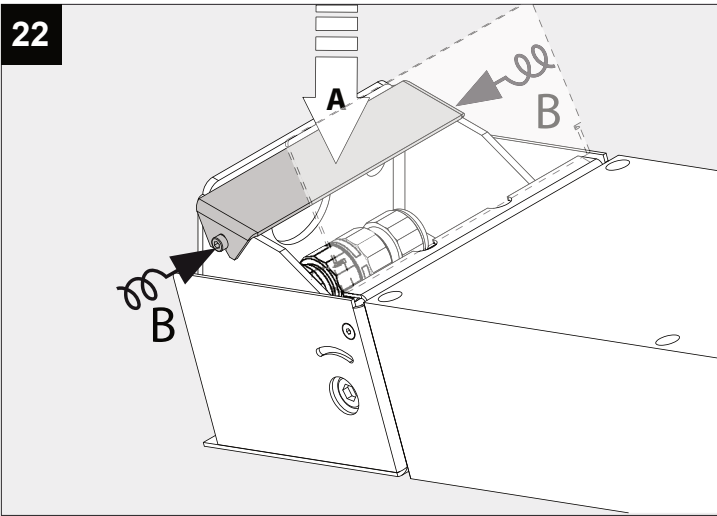

POLESANO W

DEEL
PARTIE
TEIL
PART
PARTE
PARTE **A**

ACCESSORIES:

- Honeycomb S105 431 03 01
- Linear spread lens S105 431 03 02

De verlichtingsbron van dit verlichtingstoestel zal enkel door de fabrikant of door de fabrikant aangestelde installateur vervangen worden.