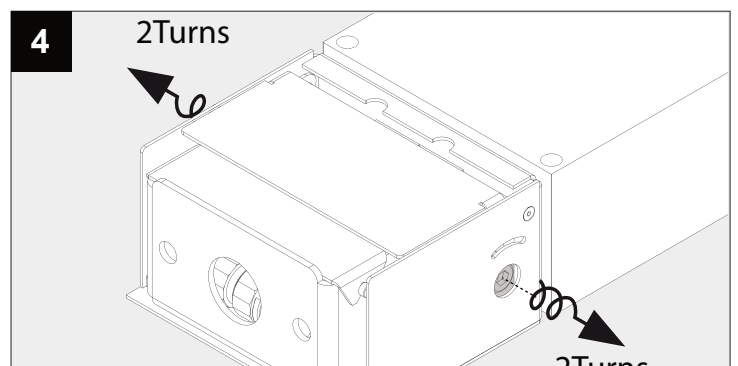

POLESANO W

DEEL
PARTIE
TEIL
PART
PARTE
PARTE **A**

ACCESSORIES:

- Honeycomb S105 431 03 01
- Linear spread lens S105 431 03 02

De verlichtingsbron van dit verlichtingstoestel zal enkel door de fabrikant of door de fabrikant aangestelde installateur vervangen worden.