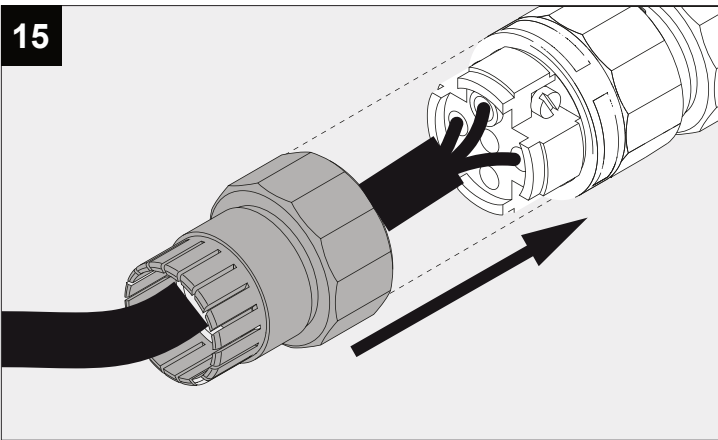

POLESANO W

DEEL
PARTIE
TEIL
PART
PARTE
PARTE **A**

ACCESSORIES:

- Honeycomb S105 431 03 01
- Linear spread lens S105 431 03 02

De verlichtingsbron van dit verlichtingstoestel zal enkel door de fabrikant of door de fabrikant aangestelde installateur vervangen worden.