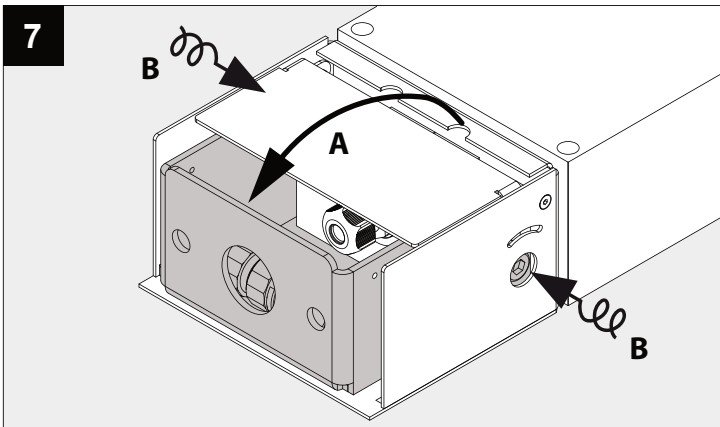

POLESANO W

DEEL
PARTIE
TEIL
PART
PARTE
PARTE **A**

ACCESSORIES:

- Honeycomb S105 431 03 01
- Linear spread lens S105 431 03 02

De verlichtingsbron van dit verlichtingstoestel zal enkel door de fabrikant of door de fabrikant aangestelde installateur vervangen worden.