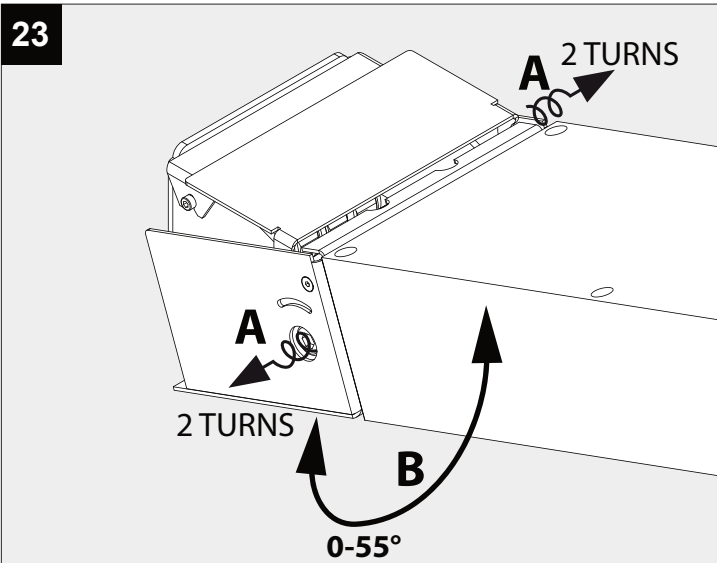

POLESANO W

DEEL
PARTIE
TEIL
PART
PARTE
PARTE **A**

ACCESSORIES:

- Honeycomb S105 431 03 01
- Linear spread lens S105 431 03 02

De verlichtingsbron van dit verlichtingstoestel zal enkel door de fabrikant of door de fabrikant aangestelde installateur vervangen worden.