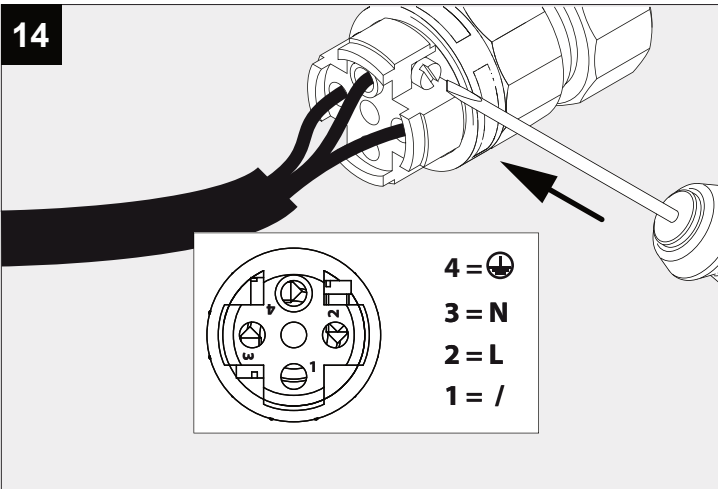

POLESANO W

DEEL
PARTIE
TEIL
PART
PARTE
PARTE **A**

ACCESSORIES:

- Honeycomb S105 431 03 01
- Linear spread lens S105 431 03 02

De verlichtingsbron van dit verlichtingstoestel zal enkel door de fabrikant of door de fabrikant aangestelde installateur vervangen worden.