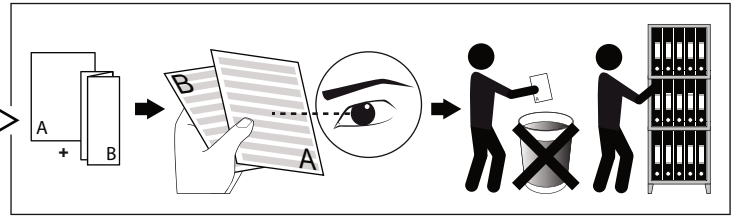

POLESANO W

DEEL
PARTIE
TEIL
PART
PARTE
PARTE **A**

ACCESSORIES:

- Honeycomb S105 431 03 01
- Linear spread lens S105 431 03 02

De verlichtingsbron van dit verlichtingstoestel zal enkel door de fabrikant of door de fabrikant aangestelde installateur vervangen worden.