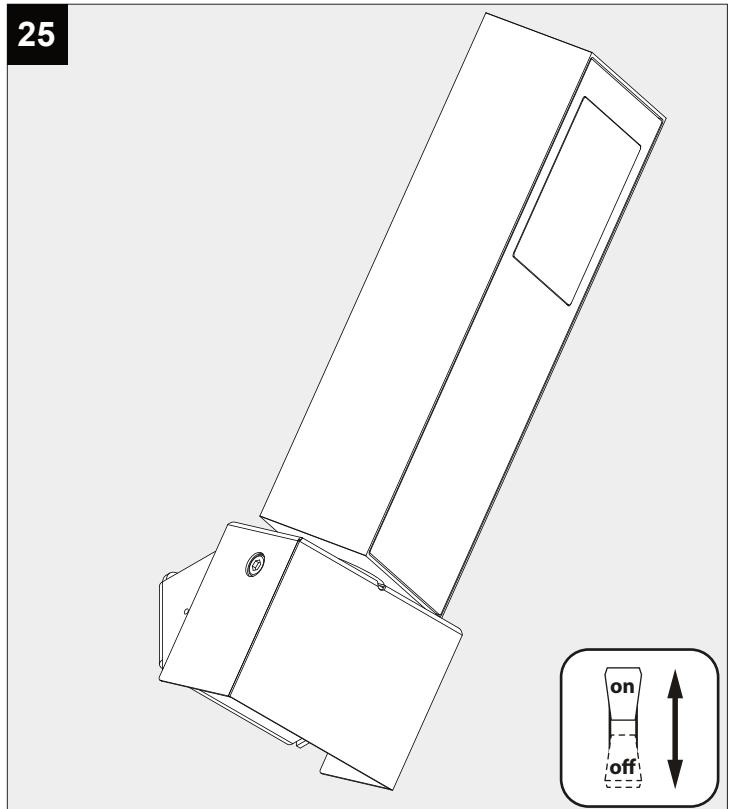

POLESANO W

DEEL
PARTIE
TEIL
PART
PARTE
PARTE **A**

ACCESSORIES:

- Honeycomb S105 431 03 01
- Linear spread lens S105 431 03 02

De verlichtingsbron van dit verlichtingstoestel zal enkel door de fabrikant of door de fabrikant aangestelde installateur vervangen worden.