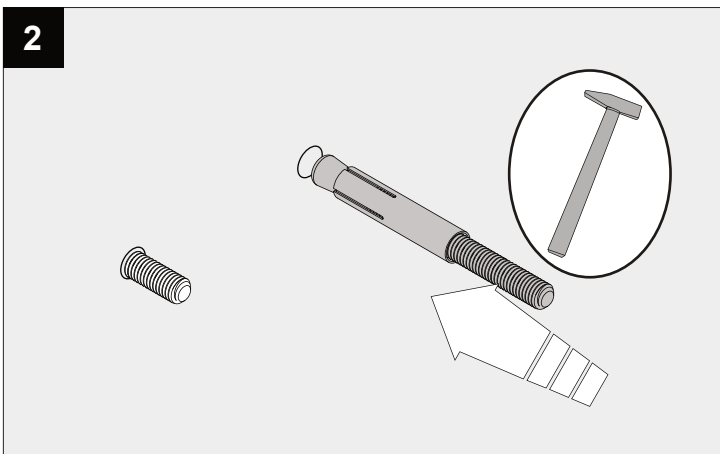

POLESANO W

DEEL
PARTIE
TEIL
PART
PARTE
PARTE **A**

ACCESSORIES:

- Honeycomb S105 431 03 01
- Linear spread lens S105 431 03 02

De verlichtingsbron van dit verlichtingstoestel zal enkel door de fabrikant of door de fabrikant aangestelde installateur vervangen worden.