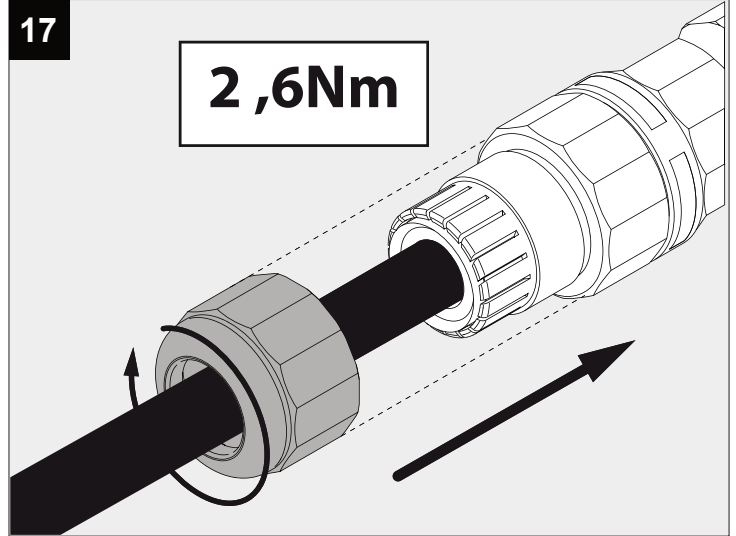

POLESANO W

DEEL
PARTIE
TEIL
PART
PARTE
PARTE **A**

ACCESSORIES:

- Honeycomb S105 431 03 01
- Linear spread lens S105 431 03 02

De verlichtingsbron van dit verlichtingstoestel zal enkel door de fabrikant of door de fabrikant aangestelde installateur vervangen worden.