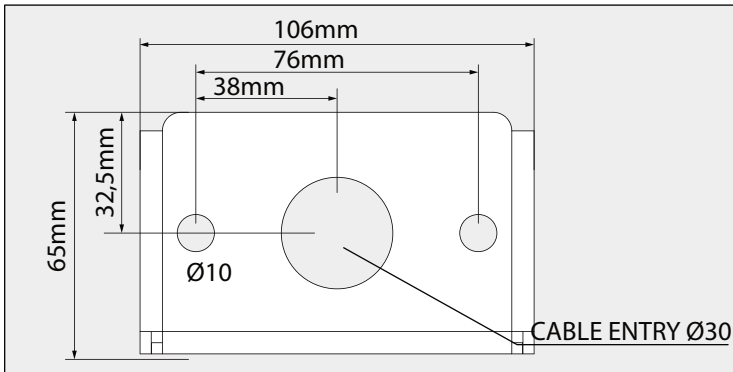

POLESANO W

DEEL
PARTIE
TEIL
PART
PARTE
PARTE **A**

ACCESSORIES:

- Honeycomb S105 431 03 01
- Linear spread lens S105 431 03 02

De verlichtingsbron van dit verlichtingstoestel zal enkel door de fabrikant of door de fabrikant aangestelde installateur vervangen worden.