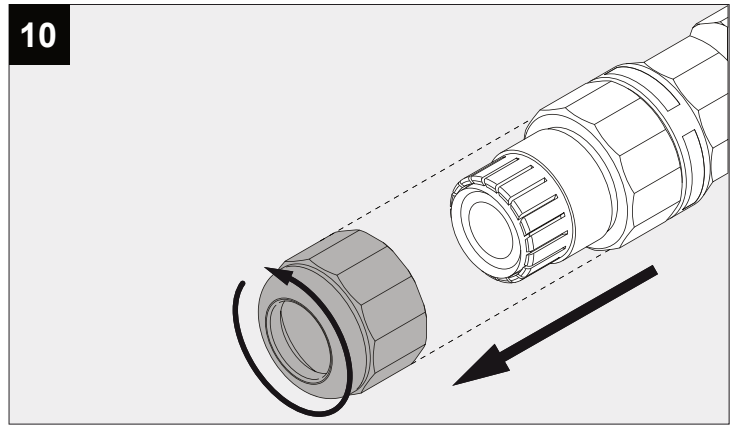

POLESANO W

DEEL
PARTIE
TEIL
PART
PARTE
PARTE **A**

ACCESSORIES:

- Honeycomb S105 431 03 01
- Linear spread lens S105 431 03 02

De verlichtingsbron van dit verlichtingstoestel zal enkel door de fabrikant of door de fabrikant aangestelde installateur vervangen worden.