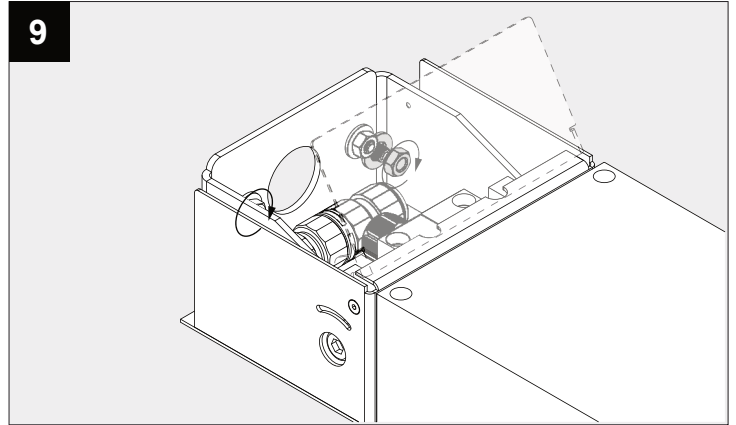

POLESANO W

DEEL
PARTIE
TEIL
PART
PARTE
PARTE **A**

ACCESSORIES:

- Honeycomb S105 431 03 01
- Linear spread lens S105 431 03 02

De verlichtingsbron van dit verlichtingstoestel zal enkel door de fabrikant of door de fabrikant aangestelde installateur vervangen worden.