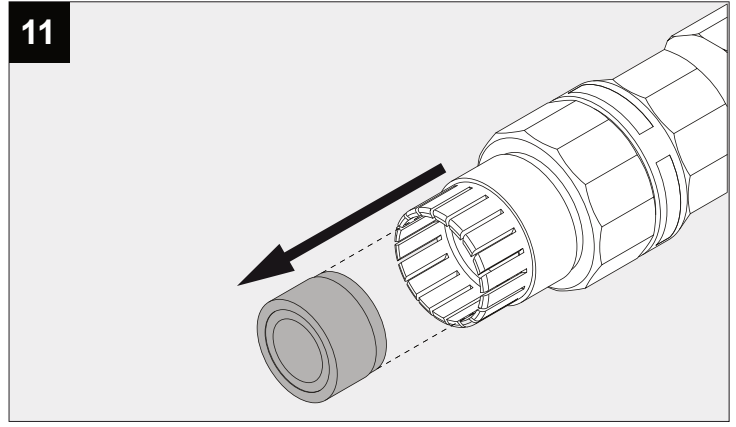

POLESANO W

DEEL
PARTIE
TEIL
PART
PARTE
PARTE **A**

ACCESSORIES:

- Honeycomb S105 431 03 01
- Linear spread lens S105 431 03 02

De verlichtingsbron van dit verlichtingstoestel zal enkel door de fabrikant of door de fabrikant aangestelde installateur vervangen worden.