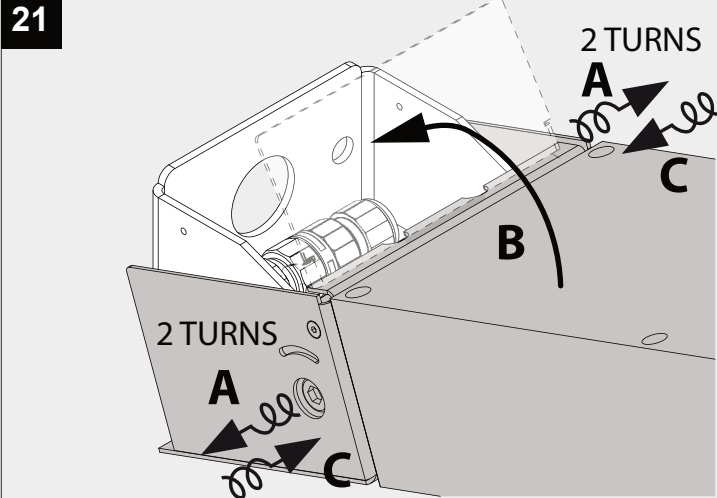

POLESANO W

DEEL
PARTIE
TEIL
PART
PARTE
PARTE **A**

ACCESSORIES:

- Honeycomb S105 431 03 01
- Linear spread lens S105 431 03 02

De verlichtingsbron van dit verlichtingstoestel zal enkel door de fabrikant of door de fabrikant aangestelde installateur vervangen worden.