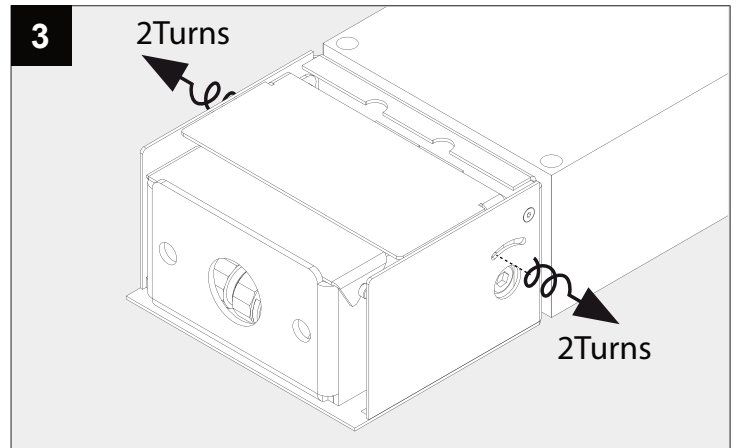

POLESANO W

DEEL
PARTIE
TEIL
PART
PARTE
PARTE **A**

ACCESSORIES:

- Honeycomb S105 431 03 01
- Linear spread lens S105 431 03 02

De verlichtingsbron van dit verlichtingstoestel zal enkel door de fabrikant of door de fabrikant aangestelde installateur vervangen worden.