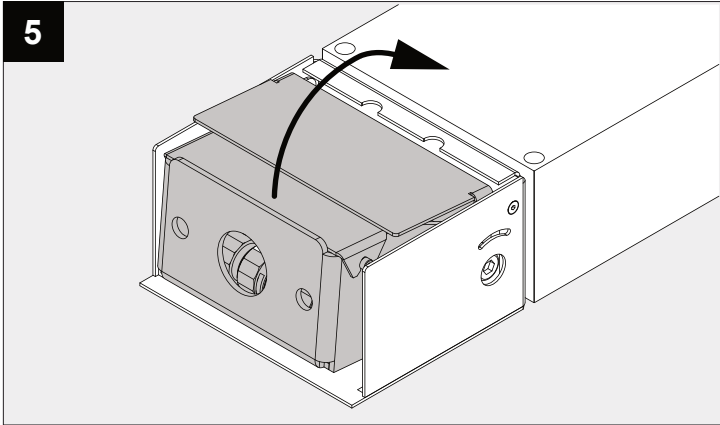

POLESANO W

DEEL
PARTIE
TEIL
PART
PARTE
PARTE **A**

ACCESSORIES:

- Honeycomb S105 431 03 01
- Linear spread lens S105 431 03 02

De verlichtingsbron van dit verlichtingstoestel zal enkel door de fabrikant of door de fabrikant aangestelde installateur vervangen worden.