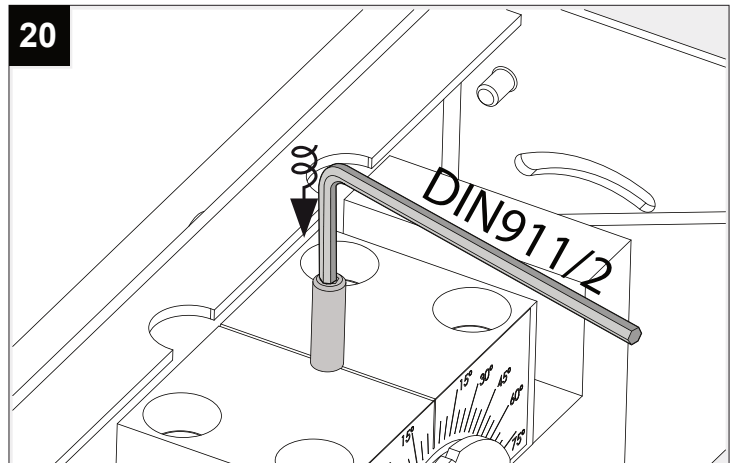

POLESANO W

DEEL
PARTIE
TEIL
PART
PARTE
PARTE **A**

ACCESSORIES:

- Honeycomb S105 431 03 01
- Linear spread lens S105 431 03 02

De verlichtingsbron van dit verlichtingstoestel zal enkel door de fabrikant of door de fabrikant aangestelde installateur vervangen worden.