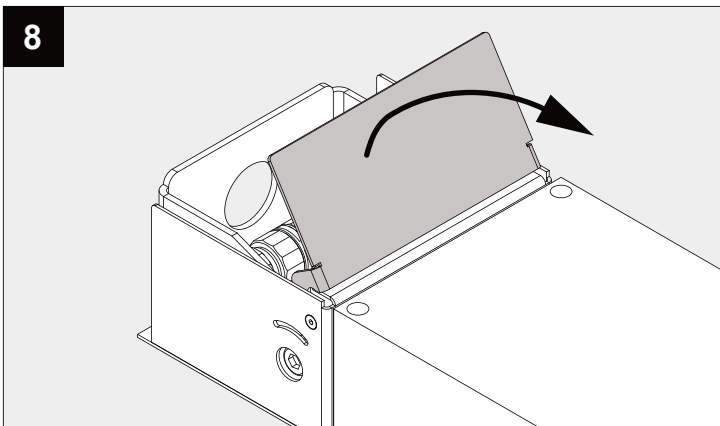

POLESANO W

DEEL
PARTIE
TEIL
PART
PARTE
PARTE **A**

ACCESSORIES:

- Honeycomb S105 431 03 01
- Linear spread lens S105 431 03 02

De verlichtingsbron van dit verlichtingstoestel zal enkel door de fabrikant of door de fabrikant aangestelde installateur vervangen worden.