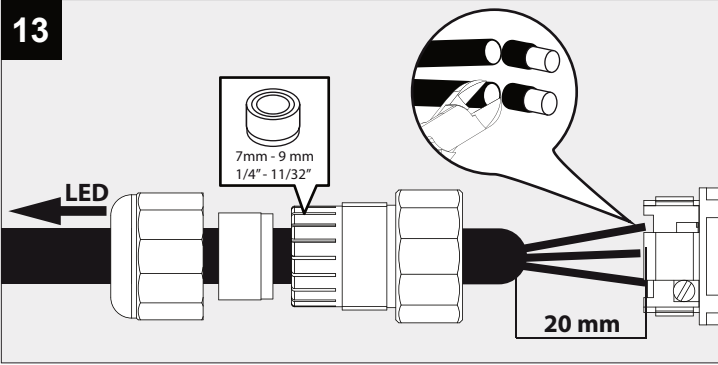

POLESANO W

DEEL
PARTIE
TEIL
PART
PARTE
PARTE **A**

ACCESSORIES:

- Honeycomb S105 431 03 01
- Linear spread lens S105 431 03 02

De verlichtingsbron van dit verlichtingstoestel zal enkel door de fabrikant of door de fabrikant aangestelde installateur vervangen worden.