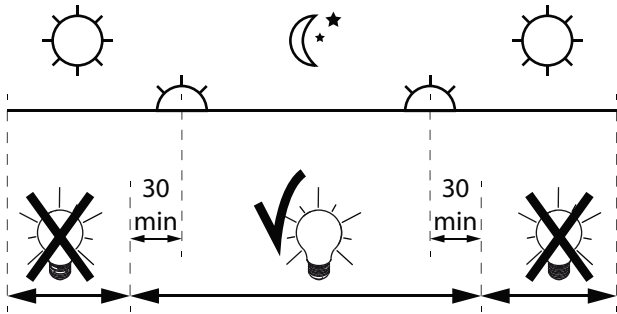

De verlichtingsbron van dit verlichtingstoestel zal enkel door de fabrikant of door de fabrikant aangestelde installateur vervangen worden.

La source lumière de cet appareil ne sera remplacée que par l'entrepri- se ou par un agent reconnu.

Das enthaltene Leuchtmittel sollte nur durch entsprechendes Fachper- sonal ersetzt werden.

The light source contained in this luminaire shall only be replaced by the manufacturer or his service agent.

La fuente de iluminación que tiene esta luminaria sólo puede repla- zarse por el fabricante o por un instalador autorizado.

La sorgente luminosa incorporata in questo apparecchio può essere sostituita solo dal produt tore, da un suo centro assistenza oppure da una persona in possesso della necessaria abilitazione.

Dagelijkse ontstekingsperiode toegestaan
Durée quotidienne d'allumage admissible
Erlaubte tägliche einschaltdauer
Allowed daily operation period
Period giornaliero di accensione ammesso
Periodo diario de encendido permitido