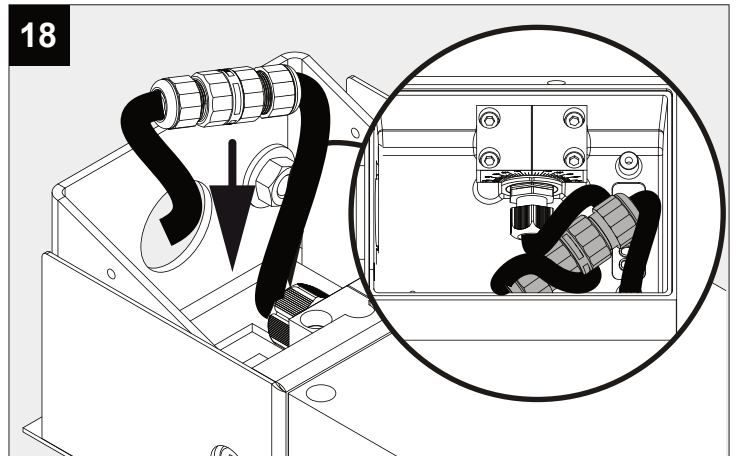

POLESANO W

DEEL
PARTIE
TEIL
PART
PARTE
PARTE **A**

ACCESSORIES:

- Honeycomb S105 431 03 01
- Linear spread lens S105 431 03 02

De verlichtingsbron van dit verlichtingstoestel zal enkel door de fabrikant of door de fabrikant aangestelde installateur vervangen worden.