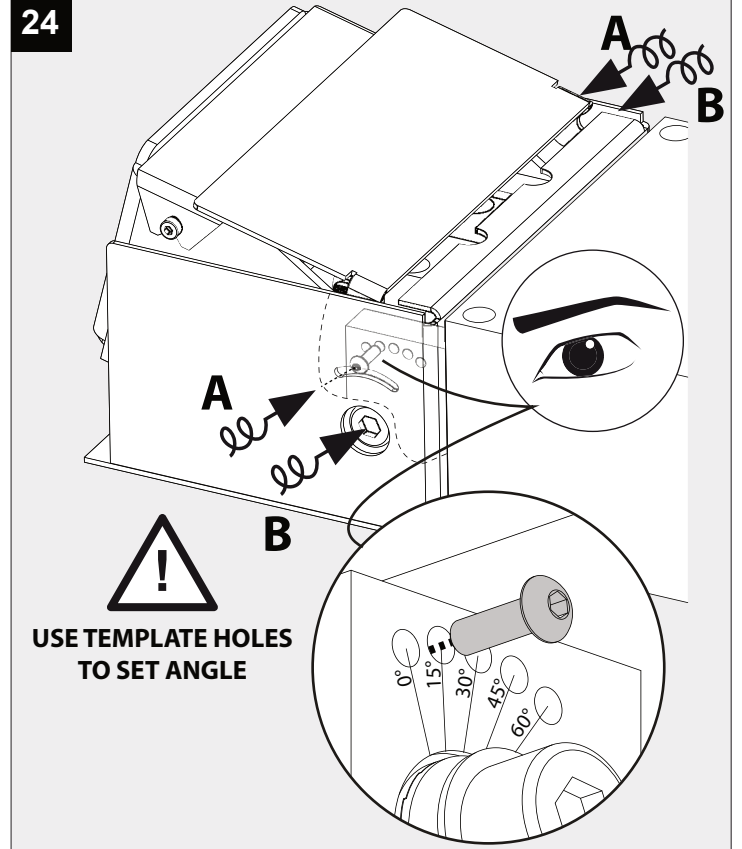

POLESANO W

DEEL
PARTIE
TEIL
PART
PARTE
PARTE **A**

ACCESSORIES:

- Honeycomb S105 431 03 01
- Linear spread lens S105 431 03 02

De verlichtingsbron van dit verlichtingstoestel zal enkel door de fabrikant of door de fabrikant aangestelde installateur vervangen worden.