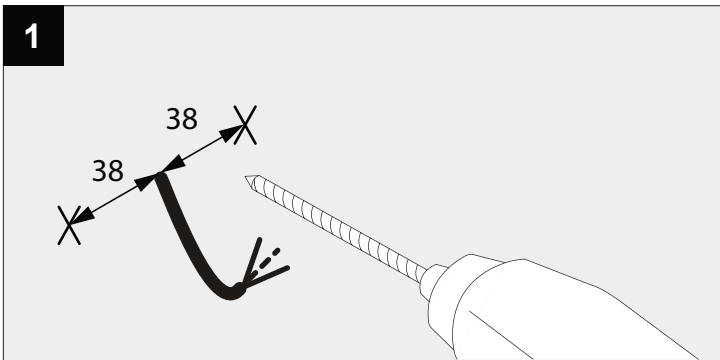

POLESANO W

DEEL
PARTIE
TEIL
PART
PARTE
PARTE **A**

ACCESSORIES:

- Honeycomb S105 431 03 01
- Linear spread lens S105 431 03 02

De verlichtingsbron van dit verlichtingstoestel zal enkel door de fabrikant of door de fabrikant aangestelde installateur vervangen worden.