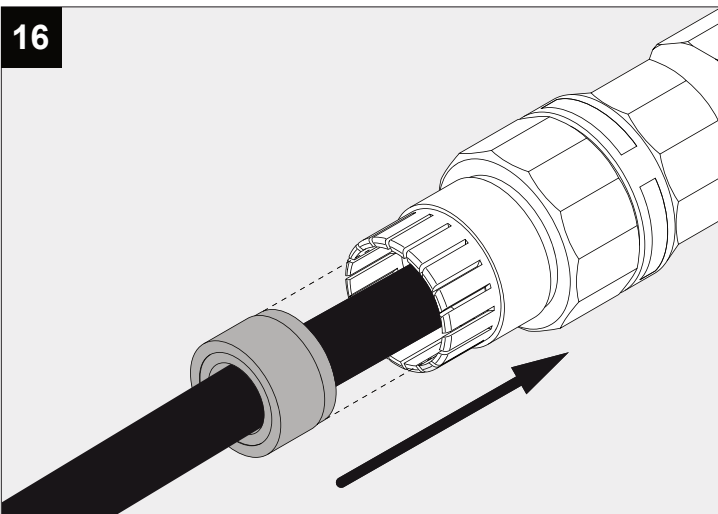

POLESANO W

DEEL
PARTIE
TEIL
PART
PARTE
PARTE **A**

ACCESSORIES:

- Honeycomb S105 431 03 01
- Linear spread lens S105 431 03 02

De verlichtingsbron van dit verlichtingstoestel zal enkel door de fabrikant of door de fabrikant aangestelde installateur vervangen worden.