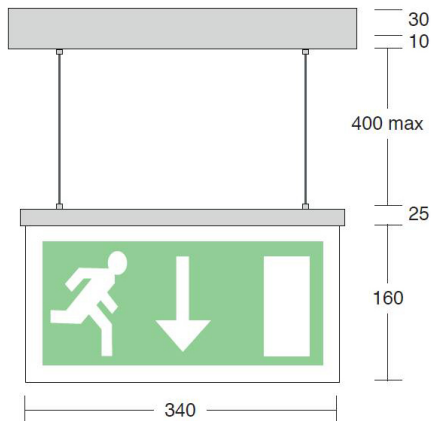

Concord

ADJ SUSP LED Exit Sign Arrow Up 9154299

Technische tekenings

Gegevenstabel

GENERAL DATA

Productnaam	ADJ SUSP LED Exit Sign Arrow Up
Technologie	LED
Behuizing	Metaal/kunststof
Montage	Plafondopbouw, Pendel
Algemene toepassing	Onderwijs, Horeca, Kantoor, Retail
Garantie	3 jaar

OPTICAL DATA

Kleurtemperatuur (K)	4000
Lichtkleur	Neutraalwit
Instelbare kleurkwaliteit	Nee
Nood duur (u)	3

ELECTRICAL DATA

Voorschakelapparaat vereist	No