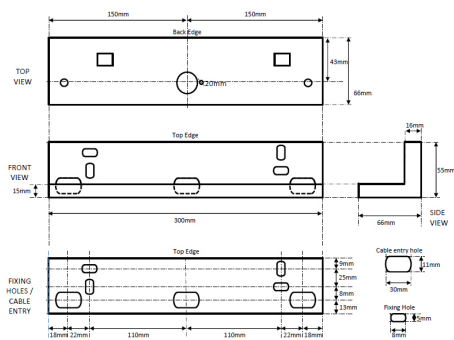

Concord

Wall bracket for Exit Sign Wht 9144467

Productkenmerken

- White wall bracket for Suspended LED emergency exit sign.

Productoverzicht

Productnaam	Wall bracket for Exit Sign Wht
Technologie	LED
Behuizing	Aluminium
Montage	Plafondopbouw
Algemene toepassing	Onderwijs, Horeca, Kantoor, Retail
Kleur behuizing	Wit
Garantie	3 jaar

Concord

Wall bracket for Exit Sign Wht 9144467

Technische tekenings

Gegevenstabel

GENERAL DATA

Productnaam	Wall bracket for Exit Sign Wht
Technologie	LED
Behuizing	Aluminium
Montage	Plafondopbouw
Algemene toepassing	Onderwijs, Horeca, Kantoor, Retail
Garantie	3 jaar

Kleur behuizing	Wit
Gewicht (kg)	1.25

PACKAGING

Beschrijving verpakking	Karton
Enkele lengte verpakking (cm)	38.0
Enkele breedte verpakking (cm)	5.0
Hoogte eenheidsverpakking (cm)	5.0
Eenheden per omdoos	1
Lengte omdoos (cm)	38.0
Breedte omdoos (cm)	5.0
Diepte omdoos (cm)	5.0