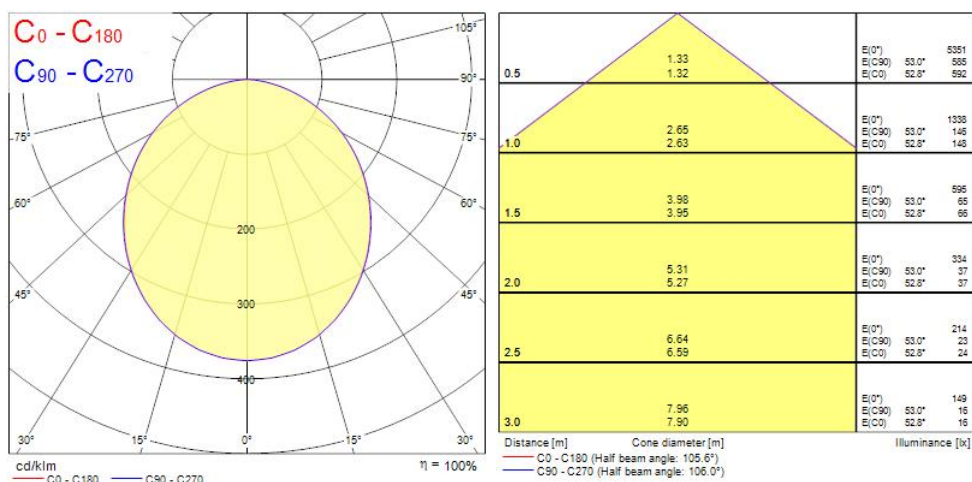

Concord

COLOSSAL 400 3550LM 840 WHITE
4061101

IP waarde	IP40
IK waarde	IK03
EAN code	5026524611015
Garantie	5 jaar
Kleurcode	840

Fotometrische gegevens