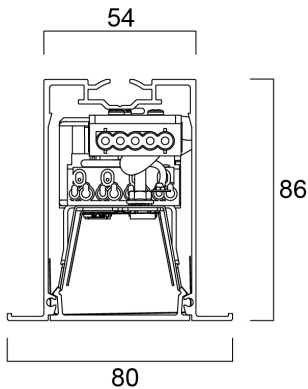

Concord

MC2 TRIM 1.2M 4K DALI WHT OPAL 2093127

Technische tekenings

Gegevenstabel

GENERAL DATA

Productnaam	MC2 TRIM 1.2M 4K DALI WHT OPAL
Technologie	LED
Behuizing	Aluminium
Montage	Plafondinbouw
Omgeving	Binnen
Algemene toepassing	Onderwijs, Horeca, Kantoor, Retail
Werkings temperatuur (°)	25
ETIM klasse	EC002892
E-nummer FI	4237853
Garantie	5 jaar

OPTICAL DATA

Lumenstroom armatuur (lm)	2350
Efficiëntie armatuur lm/W	112
LOR (%)	100
Kleurtemperatuur (K)	4000