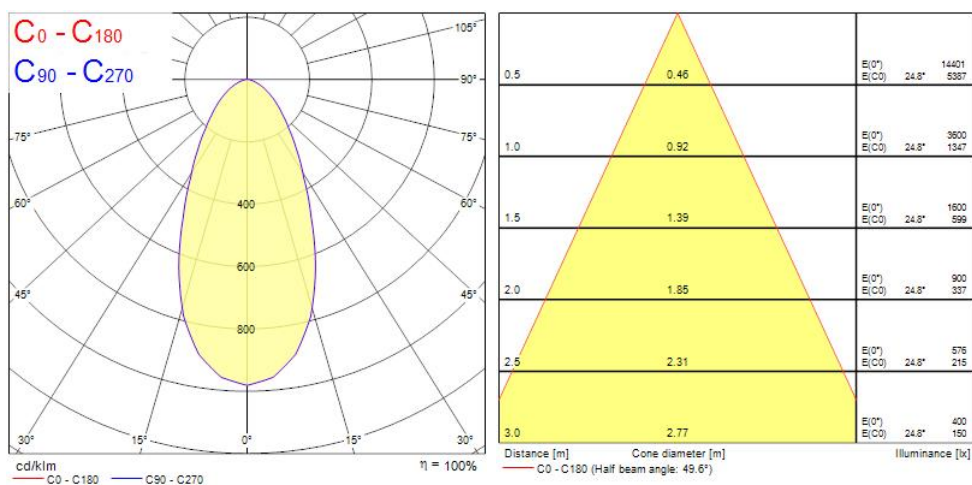

Concord

BEACON XXL MB DALI 3K L3 WHT 2093009

CRI (Ra)	93
Kleurafwijking in de tijd	3
Bundel breedte (#)	50
Photobiological Risk Group	RG1
Totaal energieverbruik (W)	48
Spanning (V)	240
Elektrische beschermingsklasse	Klasse I
Type ballast	Elektronische ballast
Minimum dimniveau (%)	100
Kleur behuizing	Wit
IP waarde	IP20
EAN code	5025768930098
Garantie	5 jaar

Fotometrische gegevens