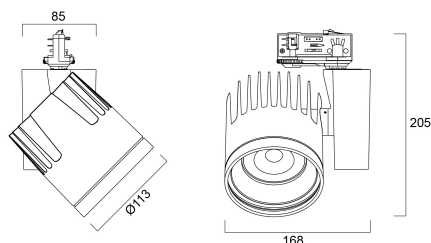

Productoverzicht

Productnaam	BEACON XXL MB DALI 3K L3 WHT
Technologie	LED
Behuizing	Aluminium
Montage	Railmontage
Omgeving	Binnen
Algemene toepassing	Retail
ETIM klasse	EC001744
E-nummer FI	4278685
E-nummer SE	7401082
Lumenstroom armatuur (lm)	3670
Efficiëntie armatuur lm/W	76.46
LOR (%)	100
Kleurtemperatuur (K)	3000
Lichtkleur	Warmwit

Concord

BEACON XXL MB DALI 3K L3 WHT 2093009

CRI (Ra)	93
Kleurafwijking in de tijd	3
Bundel breedte (#)	50
Photobiological Risk Group	RG1
Totaal energieverbruik (W)	48
Spanning (V)	240
Elektrische beschermingsklasse	Klasse I
Type ballast	Elektronische ballast
Minimum dimniveau (%)	100
Kleur behuizing	Wit
IP waarde	IP20
EAN code	5025768930098
Garantie	5 jaar

Fotometrische gegevens

Concord

BEACON XXL MB DALI 3K L3 WHT 2093009

Technische tekenings

Gegevenstabel

GENERAL DATA

Productnaam	BEACON XXL MB DALI 3K L3 WHT
Technologie	LED
Behuizing	Aluminium
Montage	Railmontage
Omgeving	Binnen
Algemene toepassing	Retail
Werkings temperatuur (°)	25
ETIM klasse	EC001744
E-nummer FI	4278685
E-nummer SE	7401082
Garantie	5 jaar

Concord

BEACON XXL MB DALI 3K L3 WHT 2093009

Breedte (mm)	168
Hoogte (mm)	205
Nominale diameter product (mm)	113
Gewicht (kg)	1.5

PACKAGING

Beschrijving verpakking	Karton
EAN code	5025768930098
Enkele lengte verpakking (cm)	25.0
Enkele breedte verpakking (cm)	19.5
Hoogte eenheidsverpakking (cm)	20.0
DUN14 (outer)	05025768930098
Eenheden per omdoos	1
Lengte omdoos (cm)	25.0
Breedte omdoos (cm)	19.5
Diepte omdoos (cm)	20.0