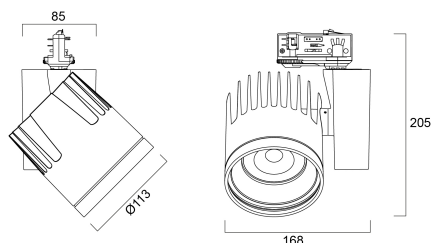

Productkenmerken

• 2093008 BEACON XXL MB DALI 3K L3 BLK Integrated LED spotlight, black RAL 9005, compact and minimalist design, ideal for double height spaces, retail and display applications, die-cast aluminium body, passive cooling heatsink, beam angle: 50° medium beam, optics: Silicone lens for controlled beam, colour temperature: 3000K warm white, total system power: 48W, total fixture output: 3670lm, luminaire efficacy: 76lm/W, LOR: 100%, colour rendering: Ra 93 typical, LED Chromacity: 3 step MacAdam ellipse, IR/UV free light source without heat radiation, operating voltage: 220-240V / 50-60Hz, drive current: 1200mA, electronic driver, DALI dimmable, power factor: 0.95 electrical protection: CLASS I, DALI track adaptor, suitable for Concord Lytespan 3 track, ingress protection rating: IP20. IMPORTANT NOTE: This fixture can only be used on the Lytespan DALI or Lytebeam DALI tracks !

Fotometrische gegevens

Concord

BEACON XXL MB DALI 3K L3 BLK 2093008

Technische tekenings

Gegevenstabel

GENERAL DATA

Productnaam	BEACON XXL MB DALI 3K L3 BLK
Technologie	LED
Behuizing	Aluminium
Montage	Railmontage
Omgeving	Binnen
Algemene toepassing	Retail
Werkings temperatuur (°)	25
ETIM klasse	EC001744
E-nummer FI	4278683
Garantie	5 jaar

Concord

BEACON XXL MB DALI 3K L3 BLK 2093008

Hoogte (mm)	205
Nominale diameter product (mm)	113
Gewicht (kg)	1.5

PACKAGING

Beschrijving verpakking	Karton
EAN code	5025768930081
Enkele lengte verpakking (cm)	25.0
Enkele breedte verpakking (cm)	19.5
Hoogte eenheidsverpakking (cm)	20.0
DUN14 (outer)	05025768930081
Eenheden per omdoos	1
Lengte omdoos (cm)	25.0
Breedte omdoos (cm)	19.5
Diepte omdoos (cm)	20.0