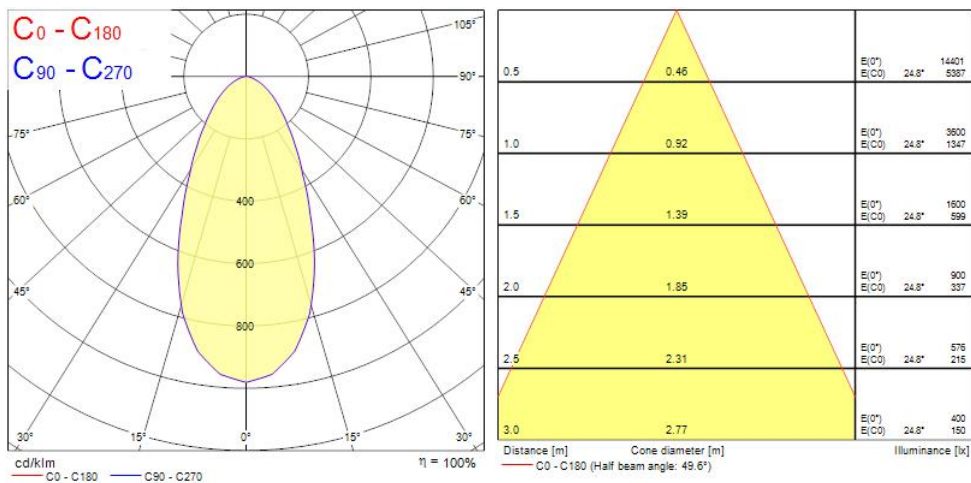

Concord

BEACON XXL MB DALI 3K L3 BLK 2093008

Kleurafwijking in de tijd	3
Bundel breedte (#)	50
Photobiological Risk Group	RG1
Totaal energieverbruik (W)	48
Spanning (V)	240
Elektrische beschermingsklasse	Klasse I
Type ballast	Elektronische ballast
Minimum dimniveau (%)	100
Kleur behuizing	Zwart
IP waarde	IP20
EAN code	5025768930081
Garantie	5 jaar

Fotometrische gegevens