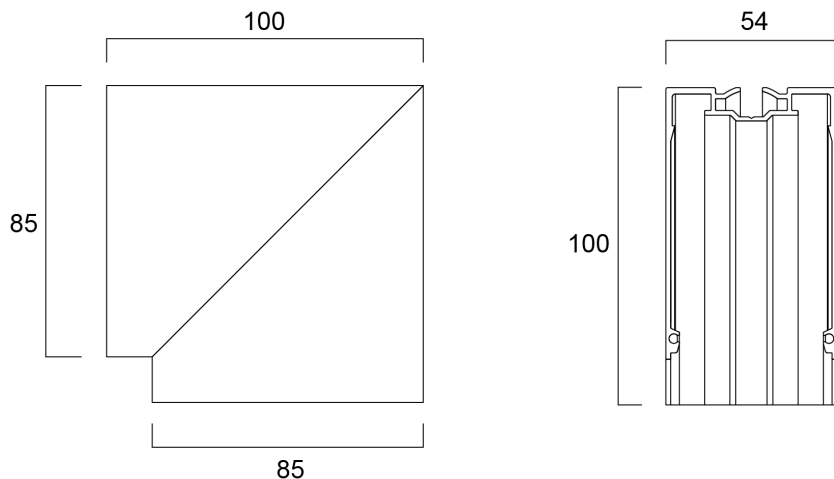

Concord

MC2 90DEG VER-CORNER BLK OPAL 2071656

Technische tekenings

Gegevenstabel

GENERAL DATA

Productnaam	MC2 90DEG VER-CORNER BLK OPAL
Technologie	Toebehoren
Behuizing	Aluminium
Montage	Plafondinbouw
Algemene toepassing	Onderwijs, Horeca, Kantoor, Retail
ETIM klasse	EC002557
E-nummer FI	4170373
Garantie	5 jaar

ELECTRICAL DATA

Voorschakelapparaat vereist	No

PHYSICAL DATA

Kleur behuizing	Zwart
IP waarde	IP20