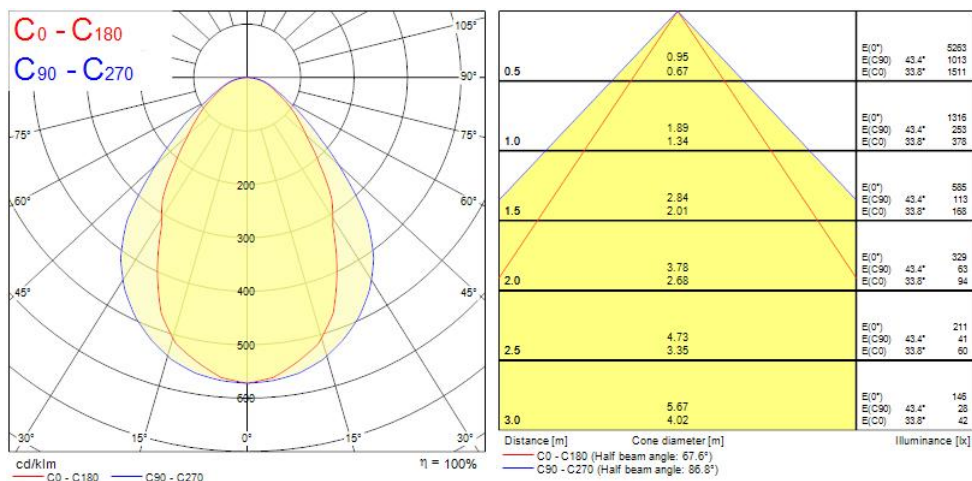

Concord

MC2 KIT 1.2M 4K DALI WHT PRIS 2071469

Luminantiecontrole	< 21
Photobiological Risk Group	RG0
Totaal energieverbruik (W)	18
Elektrische beschermingsklasse	Klasse I
Type ballast	Elektronische ballast
Dimbaar	Yes
Minimum dimniveau (%)	1
Kleur behuizing	Wit
IP waarde	IP20
IK waarde	IK03
EAN code	5025768714698
Garantie	5 jaar
Dimming method	DALI

Fotometrische gegevens