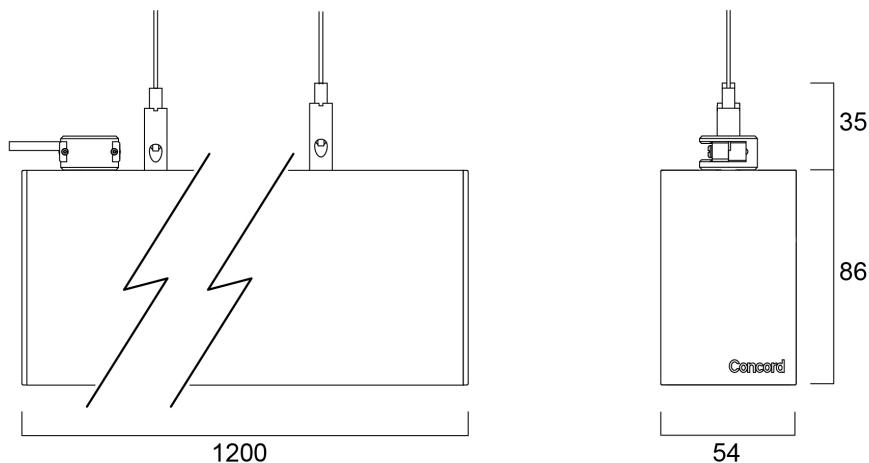

Fotometrische gegevens

Concord

MC2 KIT 1.2M 4K DALI WHT PRIS
2071469

Technische tekenings

Gegevenstabel

GENERAL DATA

Productnaam	MC2 KIT 1.2M 4K DALI WHT PRIS
Technologie	LED (3 SDCM)
Lampvoet	N/A
Behuizing	Aluminium
Montage	Pendel
Algemene toepassing	Onderwijs, Horeca, Kantoor, Retail
Omgevingstemperatuur (°C)	1°C...+40°C
Werkings temperatuur (°)	25
ETIM klasse	EC001743
E-nummer FI	4170328
Garantie	5 jaar