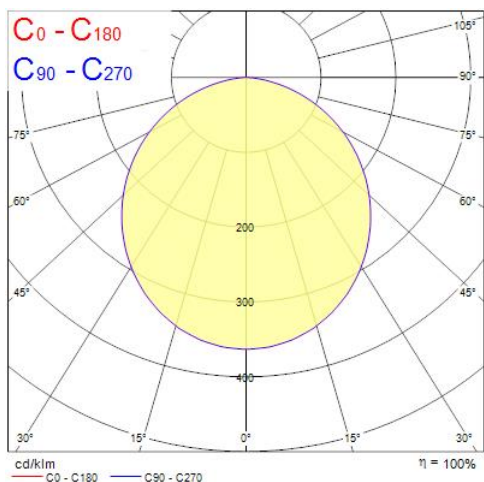

Concord

COLOSSAL 900MM 830 OPAL DIR WHITE SSA03 2071412

Flickerratio (%)	Ultra laag (5% of minder)
Kleur behuizing	RAL9016
IP waarde	IP40/20
IK waarde	IK07
EAN code	5025768714124
Garantie	5 jaar
Dimming method	SylSmart SSA
Kleurcode	830

Fotometrische gegevens

Distance [m]	Cone diameter [m]	Illuminance [lx]
0.5	1.42	E(0°) 15078 E(C0) 1444
1.0	2.84	E(0°) 3770 E(C0) 361
1.5	4.25	E(0°) 1675 E(C0) 160
2.0	5.67	E(0°) 942 E(C0) 90
2.5	7.09	E(0°) 603 E(C0) 68
3.0	8.51	E(0°) 419 E(C0) 40

Distance [m] Cone diameter [m] Illuminance [lx]
C0 - C180 (Half beam angle: 109.6°)