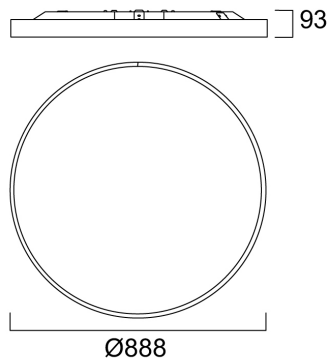

Concord

COLOSSAL 900MM 830 OPAL DIR WHITE SSA03
2071412

Technische tekenings

Gegevenstabel

GENERAL DATA

Productnaam	COLOSSAL 900MM 830 OPAL DIR WHITE SSA03
Technologie	LED (3 SDCM)
Lampvoet	N/A
Behuizing	Aluminium
Montage	Plafondopbouw
Algemene toepassing	Horeca, Kantoor
Omgevingstemperatuur (°C)	5°C...+25°C
ETIM klasse	EC002892
Garantie	5 jaar

OPTICAL DATA

Lumenstroom armatuur (lm)	10375
Efficiëntie armatuur lm/W	135
Kleurtemperatuur (K)	3000
Kleurcode	830
Lichtkleur	Warmwit