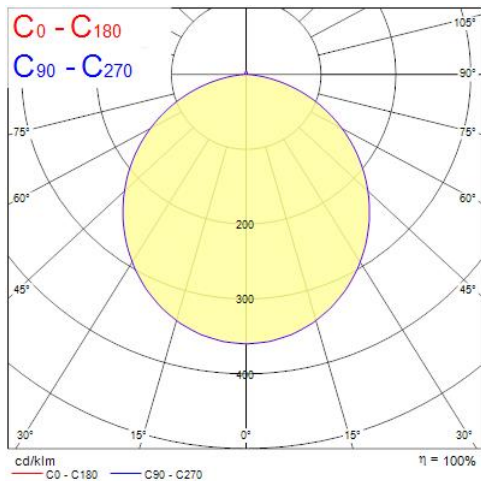

Concord

COLOSSAL 1200mm 940 OPAL DIR+HAL WHITE SSC 2071324

Productkenmerken

- 1200mm diameter circular architectural luminaire, can be surface mounted or suspended. Powder coated aluminium housing (RAL9016) with polycarbonate opal diffuser. Direct/indirect (halo) light distribution, 18885lm luminous flux, 153.6W system power, 123lm/W luminaire efficacy. Sylsmart Standalone enabled. Colour rendering index Ra >90, 4000K Neutral White LED, chromaticity tolerance of 3-step MacAdam ellipse. IP40/IP20, IK03. 450mA drive current. Electrical protection Class1, 220-240V. Reported lifetime 66k hours L90B10.

Productoverzicht

Productnaam	COLOSSAL 1200mm 940 OPAL DIR+HAL WHITE SSC
Technologie	LED (3 SDCM)
Lampvoet	N/A
Behuizing	Aluminium
Montage	Pendel
Algemene toepassing	Horeca, Kantoor
ETIM klasse	EC002892
Lumenstroom armatuur (lm)	18885
Efficiëntie armatuur lm/W	123
Kleurtemperatuur (K)	4000
Lichtkleur	Neutraalwit
CRI (Ra)	90
Initiële kleurvariatie (SDCM)	3
Luminantiecontrole	< 22
Photobiological Risk Group	RG0
Totaal energieverbruik (W)	153.6
Elektrische beschermingsklasse	Klasse I

Fotometrische gegevens

Distance [m]	Cone diameter [m]	E(0°)	E(C0)	E(C0)	Illuminance [lx]
0.5	1.41	27197	54.7°	2630	
1.0	2.82	6799	54.7°	658	
1.5	4.24	3022	54.7°	292	
2.0	5.65	1700	54.7°	164	
2.5	7.06	1088	54.7°	105	
3.0	8.47	755	54.7°	73	

Distance [m] Cone diameter [m] Illuminance [lx]
C0 - C180 (Half beam angle: 109.4°)

Technische tekenings

Gegevenstabel

GENERAL DATA

Productnaam	COLOSSAL 1200mm 940 OPAL DIR+HAL WHITE SSC
Technologie	LED (3 SDCM)
Lampvoet	N/A
Behuizing	Aluminium
Montage	Pendel
Algemene toepassing	Horeca, Kantoor
Omgevingstemperatuur (°C)	5°C...+25°C
ETIM klasse	EC002892
Garantie	5 jaar