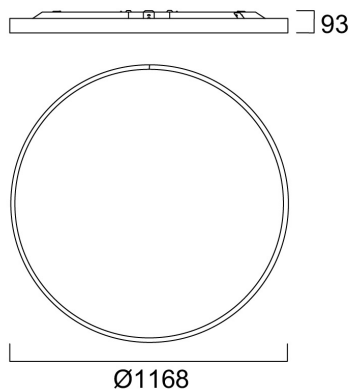

Productoverzicht

Productnaam	COLOSSAL 1200mm 940 OPAL DIR+HAL WHITE SSC
Technologie	LED (3 SDCM)
Lampvoet	N/A
Behuizing	Aluminium
Montage	Pendel
Algemene toepassing	Horeca, Kantoor
ETIM klasse	EC002892
Lumenstroom armatuur (lm)	18885
Efficiëntie armatuur lm/W	123
Kleurtemperatuur (K)	4000
Lichtkleur	Neutraalwit
CRI (Ra)	90
Initiële kleurvariatie (SDCM)	3
Luminantiecontrole	< 22
Photobiological Risk Group	RG0
Totaal energieverbruik (W)	153.6
Elektrische beschermingsklasse	Klasse I

Fotometrische gegevens

Distance [m]	Cone diameter [m]	E(0°)	E(C0)	E(C0)	Illuminance [lx]
0.5	1.41	27197	54.7°	2630	
1.0	2.82	6799	54.7°	658	
1.5	4.24	3022	54.7°	292	
2.0	5.65	1700	54.7°	164	
2.5	7.06	1088	54.7°	105	
3.0	8.47	755	54.7°	73	

Distance [m] Cone diameter [m] Illuminance [lx]
C0 - C180 (Half beam angle: 109.4°)

Technische tekenings

Gegevenstabel

GENERAL DATA

Productnaam	COLOSSAL 1200mm 940 OPAL DIR+HAL WHITE SSC
Technologie	LED (3 SDCM)
Lampvoet	N/A
Behuizing	Aluminium
Montage	Pendel
Algemene toepassing	Horeca, Kantoor
Omgevingstemperatuur (°C)	5°C...+25°C
ETIM klasse	EC002892
Garantie	5 jaar

PHYSICAL DATA

Kleur behuizing	RAL 9016 - Traffic white / Bezel
IP waarde	IP40/20
IK waarde	IK07
Afwerking diffusor	Opaal
Materiaal diffusor	PC Polycarbonaat
Hoogte (mm)	93
Nominale diameter product (mm)	1168
Gewicht (kg)	23.0