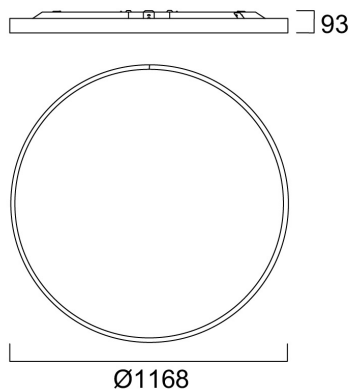

Concord

COLOSSAL 1200mm 840 PRISM DIR+HAL WHITE SSC 2071320

Productkenmerken

• 1200mm diameter circular architectural luminaire, can be surface mounted or suspended. Powder coated aluminium housing (RAL9016) with PMMA prismatic diffuser. Direct/indirect (halo) light distribution, 16665lm luminous flux, 117.5W system power, 142lm/W luminaire efficacy. Sylsmart Standalone enabled. Colour rendering index Ra >80, 4000K Neutral White LED, chromaticity tolerance of 3-step MacAdam ellipse. IP40/IP20, IK03. 350mA drive current. UGR≤19. Electrical protection Class1, 220-240V. Reported lifetime 66k hours L90B10.

Productoverzicht

Productnaam	COLOSSAL 1200mm 840 PRISM DIR+HAL WHITE SSC
Technologie	LED (3 SDCM)
Lampvoet	N/A
Behuizing	Aluminium
Montage	Pendel
Algemene toepassing	Horeca, Kantoor
ETIM klasse	EC002892
Lumenstroom armatuur (lm)	16665
Efficiëntie armatuur lm/W	142
Kleurtemperatuur (K)	4000
Lichtkleur	Neutraalwit
CRI (Ra)	80
Initiële kleurvariatie (SDCM)	3
Luminantiecontrole	< 19
Photobiological Risk Group	RG0
Totaal energieverbruik (W)	117.5
Elektrische beschermingsklasse	Klasse I

Fotometrische gegevens

Concord

COLOSSAL 1200mm 840 PRISM DIR+HAL WHITE SSC
2071320

Technische tekenings

Gegevenstabel

GENERAL DATA

Productnaam	COLOSSAL 1200mm 840 PRISM DIR+HAL WHITE SSC
Technologie	LED (3 SDCM)
Lampvoet	N/A
Behuizing	Aluminium
Montage	Pendel
Algemene toepassing	Horeca, Kantoor
Omgevingstemperatuur (°C)	5°C...+25°C
ETIM klasse	EC002892
Garantie	5 jaar

PHYSICAL DATA

Kleur behuizing	RAL 9016 - Traffic white / Bezel
IP waarde	IP40/20
IK waarde	IK07
Afwerking diffusor	Prismatisch
Materiaal diffusor	PMMA Acryl
Hoogte (mm)	93
Nominale diameter product (mm)	1168
Gewicht (kg)	23.0