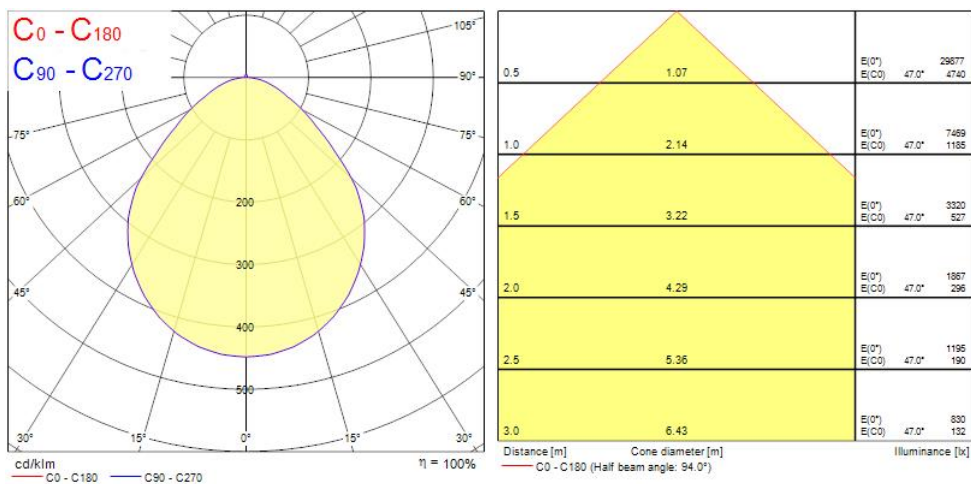

Concord

COLOSSAL 1200mm 840 PRISM DIR+HAL WHITE SSC 2071320

Type ballast	LED constante stroom driver
Dimbaar	Yes
Kleur behuizing	RAL 9016 - Traffic white / Bezel
IP waarde	IP40/20
IK waarde	IK07
EAN code	5025768713202
Garantie	5 jaar
Kleurcode	840

Fotometrische gegevens