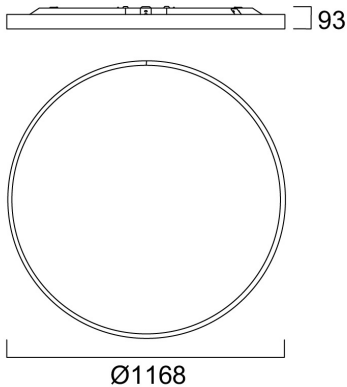

Concord

COLOSSAL 1200mm 940 OPAL DIR WHITE DALI EM 2071298

Technische tekenings

Gegevenstabel

GENERAL DATA

Productnaam	COLOSSAL 1200mm 940 OPAL DIR WHITE DALI EM
Technologie	LED (3 SDCM)
Lampvoet	N/A
Behuizing	Aluminium
Montage	Plafondopbouw
Algemene toepassing	Horeca, Kantoor
Omgevingstemperatuur (°C)	5°C...+25°C
ETIM klasse	EC002892
Garantie	5 jaar

OPTICAL DATA

Lumenstroom armatuur (lm)	18745
Efficiëntie armatuur lm/W	119
Kleurtemperatuur (K)	4000
Kleurcode	940