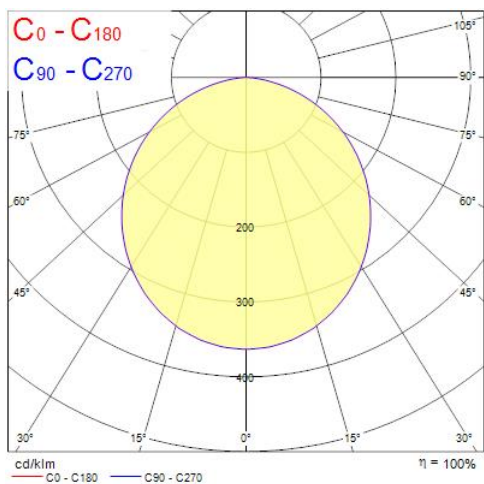

Concord

COLOSSAL 1200mm 940 OPAL DIR WHITE DALI EM 2071298

Type ballast	LED constante stroom driver
Dimbaar	Yes
Kleur behuizing	RAL 9016 - Traffic white / Bezel
IP waarde	IP40/20
IK waarde	IK07
EAN code	5025768712984
Garantie	5 jaar
Kleurcode	940

Fotometrische gegevens

Distance [m]	Cone diameter [m]	Illuminance [lx]
0.5	1.42	E(0°) 27342 E(C0) 2610
1.0	2.84	E(0°) 6811 E(C0) 652
1.5	4.25	E(0°) 3027 E(C0) 290
2.0	5.67	E(0°) 1703 E(C0) 163
2.5	7.09	E(0°) 1090 E(C0) 104
3.0	8.51	E(0°) 757 E(C0) 72

Distance [m] Cone diameter [m] Illuminance [lx]
C0 - C180 (Half beam angle: 109.6°)