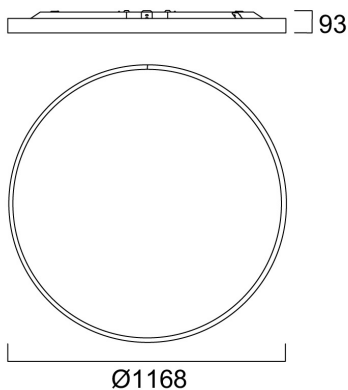

Concord

COLOSSAL 1200mm 830 OPAL DIR WHITE DALI 2071281

Productkenmerken

• 1200mm diameter circular architectural luminaire, can be surface mounted or suspended. Powder coated aluminium housing (RAL9016) with polycarbonate opal diffuser. Direct light distribution, 20975lm luminous flux, 153.6W system power, 137lm/W luminaire efficacy. DALI dimmable. Colour rendering index Ra >80, 3000K Warm White LED, chromaticity tolerance of 3-step MacAdam ellipse. IP40/IP20, IK03. 450mA drive current. Electrical protection Class1, 220-240V. Reported lifetime 66k hours L90B10.

Productoverzicht

Productnaam	COLOSSAL 1200mm 830 OPAL DIR WHITE DALI
Technologie	LED (3 SDCM)
Lampvoet	N/A
Behuizing	Aluminium
Montage	Plafondopbouw
Algemene toepassing	Horeca, Kantoor
ETIM klasse	EC002892
Lumenstroom armatuur (lm)	20975
Efficiëntie armatuur lm/W	137
Kleurtemperatuur (K)	3000
Lichtkleur	Warmwit
CRI (Ra)	80
Initiële kleurvariatie (SDCM)	3
Luminantiecontrole	< 23
Photobiological Risk Group	RG0
Totaal energieverbruik (W)	153.6
Elektrische beschermingsklasse	Klasse I
Type ballast	LED constante stroom driver
Dimbaar	Yes

Technische tekenings

Concord

COLOSSAL 1200mm 830 OPAL DIR WHITE DALI 2071281

Gegevenstabel

GENERAL DATA

Productnaam	COLOSSAL 1200mm 830 OPAL DIR WHITE DALI
Technologie	LED (3 SDCM)
Lampvoet	N/A
Behuizing	Aluminium
Montage	Plafondopbouw
Algemene toepassing	Horeca, Kantoor
Omgevingstemperatuur (°C)	5°C...+25°C
ETIM klasse	EC002892
Garantie	5 jaar

Concord

COLOSSAL 1200mm 830 OPAL DIR WHITE DALI 2071281

Nominale diameter product (mm)	1168
Gewicht (kg)	23.0

PACKAGING

Beschrijving verpakking	Karton
EAN code	5025768712816
Enkele lengte verpakking (cm)	14.0
Enkele breedte verpakking (cm)	123.0
Hoogte eenheidsverpakking (cm)	123.0
DUN14 (outer)	05025768712816
Eenheden per omdoos	1
Lengte omdoos (cm)	14.0
Breedte omdoos (cm)	123.0
Diepte omdoos (cm)	123.0