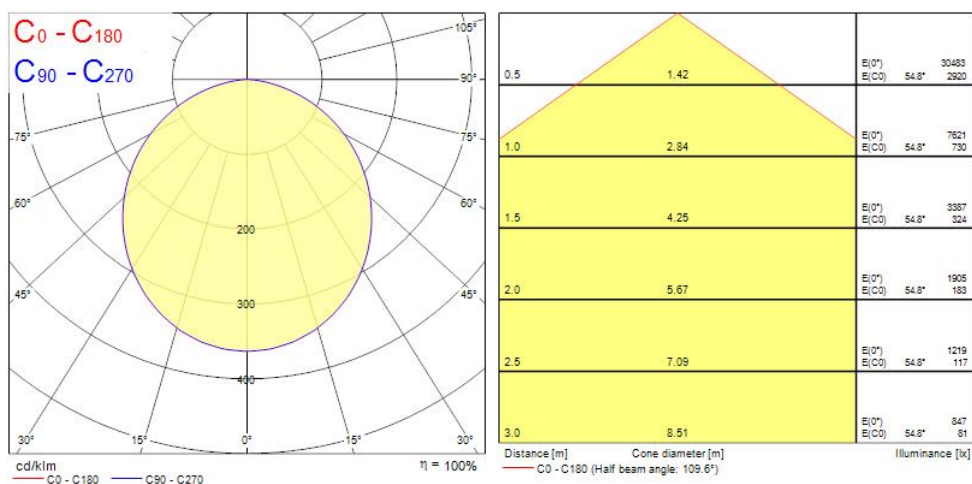

Concord

COLOSSAL 1200mm 830 OPAL DIR WHITE DALI 2071281

Kleur behuizing	RAL 9016 - Traffic white / Bezel
IP waarde	IP40/20
IK waarde	IK07
EAN code	5025768712816
Garantie	5 jaar
Kleurcode	830

Fotometrische gegevens