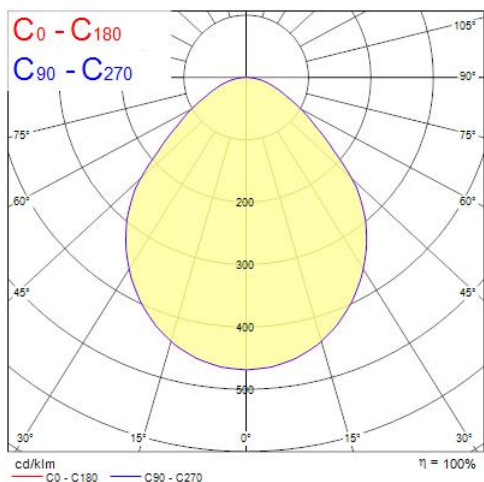

Concord

COLOSSAL 900mm 840 PRISM DIR WHITE DALI EM 2071246

Productkenmerken

• 900mm diameter circular architectural luminaire, can be surface mounted or suspended. Powder coated aluminium housing (RAL9016) with PMMA prismatic diffuser. Direct light distribution, 8170lm luminous flux, 60W system power, 136lm/W luminaire efficacy. DALI dimmable. 3 hours integrated emergency. Colour rendering index Ra >80, 4000K Neutral White LED, chromaticity tolerance of 3-step MacAdam ellipse. IP40/IP20, IK03. 350mA drive current. UGR≤19. Electrical protection Class1, 220-240V. Reported lifetime 66k hours L90B10.

Productoverzicht

Productnaam	COLOSSAL 900mm 840 PRISM DIR WHITE DALI EM
Technologie	LED (3 SDCM)
Lampvoet	N/A
Behuizing	Aluminium
Montage	Plafondopbouw
Algemene toepassing	Horeca, Kantoor
ETIM klasse	EC002892
Lumenstroom armatuur (lm)	8170
Efficiëntie armatuur lm/W	136
Kleurtemperatuur (K)	4000
Lichtkleur	Neutraalwit
CRI (Ra)	80
Initiële kleurvariatie (SDCM)	3
Luminantiecontrole	< 19
Photobiological Risk Group	RG0
Totaal energieverbruik (W)	60
Elektrische beschermingsklasse	Klasse I

Fotometrische gegevens

Distance [m]	Cone diameter [m]	E(0°) E(C0)	Illuminance [lx]
0.5	1.04	46.2°	15320 2546
1.0	2.09	46.2°	3830 637
1.5	3.13	46.2°	1702 283
2.0	4.17	46.2°	968 159
2.5	5.21	46.2°	613 102
3.0	6.26	46.2°	426 71

Distance [m] Cone diameter [m] Illuminance [lx]
 C0 - C180 (Half beam angle: 52.4°)

Concord

COLOSSAL 900mm 840 PRISM DIR WHITE DALI EM 2071246

Technische tekenings

Gegevenstabel

GENERAL DATA

Productnaam	COLOSSAL 900mm 840 PRISM DIR WHITE DALI EM
Technologie	LED (3 SDCM)
Lampvoet	N/A
Behuizing	Aluminium
Montage	Plafondopbouw
Algemene toepassing	Horeca, Kantoor
Omgevingstemperatuur (°C)	5°C...+25°C
ETIM klasse	EC002892
Garantie	5 jaar