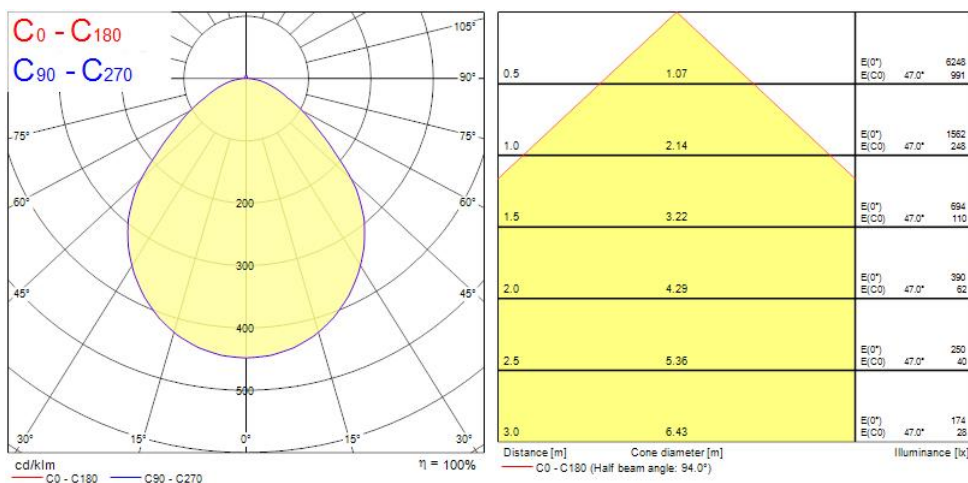

Concord

COLOSSAL 600mm 940 PRISM DIR+HAL WHITE EM 2071228

Elektrische beschermingsklasse	Klasse I
Type ballast	LED constante stroom driver
Dimbaar	Neen
Flikkerratio (%)	Ultra laag (5% of minder)
Kleur behuizing	RAL 9016 - Traffic white / Bezel
IP waarde	IP40/20
IK waarde	IK07
EAN code	5025768712281
Garantie	5 jaar
Kleurcode	940

Fotometrische gegevens