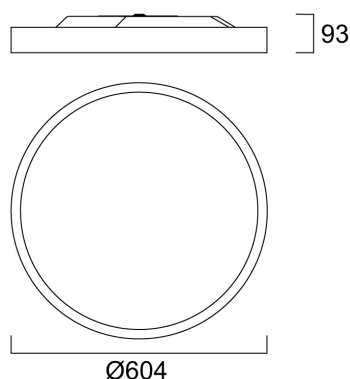

Concord

COLOSSAL 600mm 940 PRISM DIR+HAL WHITE EM 2071228

Productkenmerken

• 600mm diameter circular architectural luminaire, can be surface mounted or suspended. Powder coated aluminium housing (RAL9016) with PMMA prismatic diffuser. Direct/indirect (halo) light distribution, 3485lm luminous flux, 32.1W system power, 109lm/W luminaire efficacy. Constant current driver. 3 hours integrated emergency. Colour rendering index Ra >90, 4000K Neutral White LED, chromaticity tolerance of 3-step MacAdam ellipse. IP40, IK03. 350mA drive current. UGR≤19. Electrical protection Class1, 220-240V. Reported lifetime 66k hours L90B10.

Productoverzicht

Productnaam	COLOSSAL 600mm 940 PRISM DIR+HAL WHITE EM
Technologie	LED (3 SDCM)
Lampvoet	N/A
Behuizing	Aluminium
Montage	Pendel
Algemene toepassing	Horeca, Kantoor
ETIM klasse	EC002892
Lumenstroom armatuur (lm)	3485
Lichtstroom (nominaal) (lm)	3485
Efficiëntie armatuur lm/W	109
Kleurtemperatuur (K)	4000
Lichtkleur	Neutraalwit
CRI (Ra)	90
Initiële kleurvariatie (SDCM)	3
Luminantiecontrole	< 19
Photobiological Risk Group	RG0
Totaal energieverbruik (W)	32.1

Fotometrische gegevens

Concord

COLOSSAL 600mm 940 PRISM DIR+HAL WHITE EM
2071228

Technische tekenings

Gegevenstabel

GENERAL DATA

Productnaam	COLOSSAL 600mm 940 PRISM DIR+HAL WHITE EM
Technologie	LED (3 SDCM)
Lampvoet	N/A
Behuizing	Aluminium
Montage	Pendel
Algemene toepassing	Horeca, Kantoor
Omgevingstemperatuur (°C)	10°C...+25°C
ETIM klasse	EC002892
Garantie	5 jaar

Hoogte (mm)	93
-------------	----

Nominale diameter product (mm)	604
--------------------------------	-----

Gewicht (kg)	9.3
--------------	-----

PACKAGING

Beschrijving verpakking	Karton
-------------------------	--------